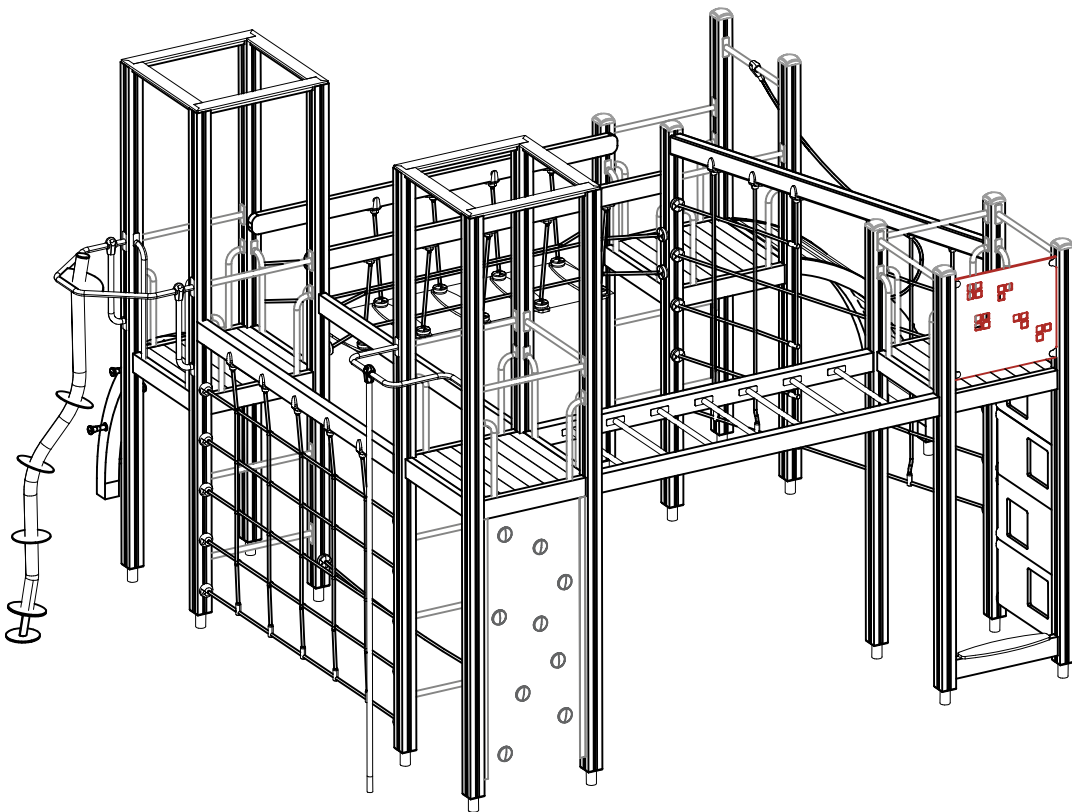

Max Falling Height.

- EN/AS Impact Area 60.2 m²
- - - - Falling Space 61 m²
- Max Falling Height 2470 mm

1:50

1:50

DATE: 7.3.2024

008986 750x750	PCS 4	701088 45x645x1670	PCS 1	701092 15x120x700	PCS 1	702286 65x65	PCS 1	702339 118x78	PCS 1	705372-305 2440x1600	PCS 1
706428 15x93x888	PCS 8	706429-603 32x45x704	PCS 8	706433 15x180x405	PCS 1	706436-706 10x640x702	PCS 1	706439-603 L 704	PCS 17	706443 32x45x702	PCS 8
706444-603 93x93x3200	PCS 4	706453 15x145x600	PCS 6	706475-603 1387x1020x325	PCS 1	706484-603 93x93x2150	PCS 1	706518-603 95x1005x1365	PCS 1	706519-603 95x1005x1365	PCS 1
706521-305 L 2120	PCS 1	706531 20x702x415	PCS 19	706534 FASTENER KIT	PCS 1	706535 FASTENER KIT	PCS 4	706540-706 20x702x415	PCS 4	706541 FASTENER KIT	PCS 1
706542 FASTENER KIT	PCS 1	706544 FASTENER KIT	PCS 1	706557 FASTENER KIT	PCS 4	706607 FASTENER KIT	PCS 1	706609 FASTENER KIT	PCS 1	706646 12x686x1660	PCS 1
706669-603 93x93x2400	PCS 1	706706 15x129x260	PCS 8	706788-603 93x93x3700	PCS 4	706810-603 93x93x2650	PCS 6	706945 FASTENER KIT	PCS 2	707255-607 45x120x2480	PCS 2
707260-305 2375x600	PCS 2	707268 FASTENER KIT	PCS 1	707285-305 1600x2305	PCS 1	707287 FASTENER KIT	PCS 1	707288-305 L 2305	PCS 1	707294-603 70x120x2304	PCS 1

707294-607	PCS 2	707295-603	PCS 1	707502-603	PCS 1	707511	PCS 1	707732	PCS 24	707854	PCS 1
											
70x120x2304		L 2304		70x120x2464							
708046	PCS 1	900240	PCS 96	901916	PCS 1	903093	PCS 92	903107	PCS 1	905138	PCS 8
											
		Ø8x70		L 650		Ø8x90		Ø200x597		GRAY	
905196	PCS 8	907688-216	PCS 2	907694-216	PCS 25	907695-216	PCS 1	907701-216	PCS 24	907765	PCS 1
											
GRAY		40x765x114		L 704							
907770	PCS 2	907817-216	PCS 1	908237-216	PCS 1	908240-216	PCS 1	908242-216	PCS 2	909511	PCS 19
											
2x35/40x1659		L 2554		400x226x2203		837x642x120		114x40x545		90x90x650	
909519	PCS 20	980114	PCS 8	980123	PCS 4	980131	PCS 32		PCS		PCS
											
50x380x380		Ø4x20		Ø7x60		Ø6x60					
	PCS		PCS		PCS		PCS		PCS		PCS
	PCS		PCS		PCS		PCS		PCS		PCS