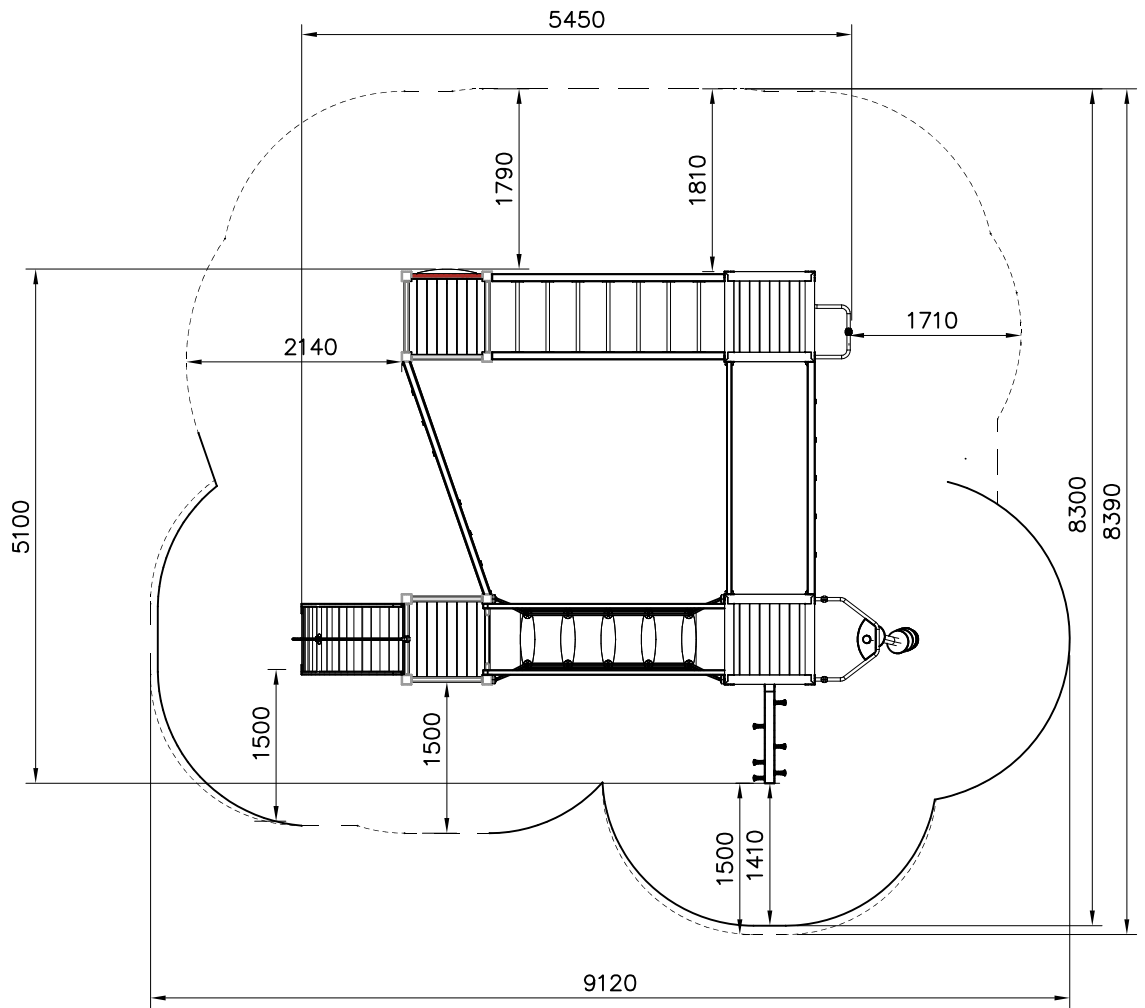

Max Falling Height.

- EN/AS Impact Area 60.2 m²
- - - - Falling Space 61 m²
- Max Falling Height 2470 mm

1:50

1:50

DATE: 7.3.2024

008986 750x750	PCS 4	701088 45x645x1670	PCS 1	701092 15x120x700	PCS 1	702286 65x65	PCS 1	702339 118x78	PCS 1	705372-305 2440x1600	PCS 1
706428 15x93x888	PCS 8	706429-603 32x45x704	PCS 8	706433 15x180x405	PCS 1	706436-706 10x640x702	PCS 1	706439-603 L 704	PCS 17	706443 32x45x702	PCS 8
706444-603 93x93x3200	PCS 4	706453 15x145x600	PCS 6	706475-603 1387x1020x325	PCS 1	706484-603 93x93x2150	PCS 1	706518-603 95x1005x1365	PCS 1	706519-603 95x1005x1365	PCS 1
706521-305 L 2120	PCS 1	706531 20x702x415	PCS 19	706534 FASTENER KIT	PCS 1	706535 FASTENER KIT	PCS 4	706540-706 20x702x415	PCS 4	706541 FASTENER KIT	PCS 1
706542 FASTENER KIT	PCS 1	706544 FASTENER KIT	PCS 1	706557 FASTENER KIT	PCS 4	706607 FASTENER KIT	PCS 1	706609 FASTENER KIT	PCS 1	706646 12x686x1660	PCS 1
706669-603 93x93x2400	PCS 1	706706 15x129x260	PCS 8	706788-603 93x93x3700	PCS 4	706810-603 93x93x2650	PCS 6	706945 FASTENER KIT	PCS 2	707255-607 45x120x2480	PCS 2
707260-305 2375x600	PCS 2	707268 FASTENER KIT	PCS 1	707285-305 1600x2305	PCS 1	707287 FASTENER KIT	PCS 1	707288-305 L 2305	PCS 1	707294-603 70x120x2304	PCS 1

707294-607	PCS 2	707295-603	PCS 1	707502-603	PCS 1	707511	PCS 1	707732	PCS 24	707854	PCS 1
											
70x120x2304		L 2304		70x120x2464							
708046	PCS 1	900240	PCS 96	901916	PCS 1	903093	PCS 92	903107	PCS 1	905138	PCS 8
											
		Ø8x70		L 650		Ø8x90		Ø200x597		GRAY	
905196	PCS 8	907688-216	PCS 2	907694-216	PCS 25	907695-216	PCS 1	907701-216	PCS 24	907765	PCS 1
											
GRAY		40x765x114		L 704							
907770	PCS 2	907817-216	PCS 1	908237-216	PCS 1	908240-216	PCS 1	908242-216	PCS 2	909511	PCS 19
											
2x35/40x1659		L 2554		400x226x2203		837x642x120		114x40x545		90x90x650	
909519	PCS 20	980114	PCS 8	980123	PCS 4	980131	PCS 32		PCS		PCS
											
50x380x380		Ø4x20		Ø7x60		Ø6x60					
	PCS		PCS		PCS		PCS		PCS		PCS
	PCS		PCS		PCS		PCS		PCS		PCS