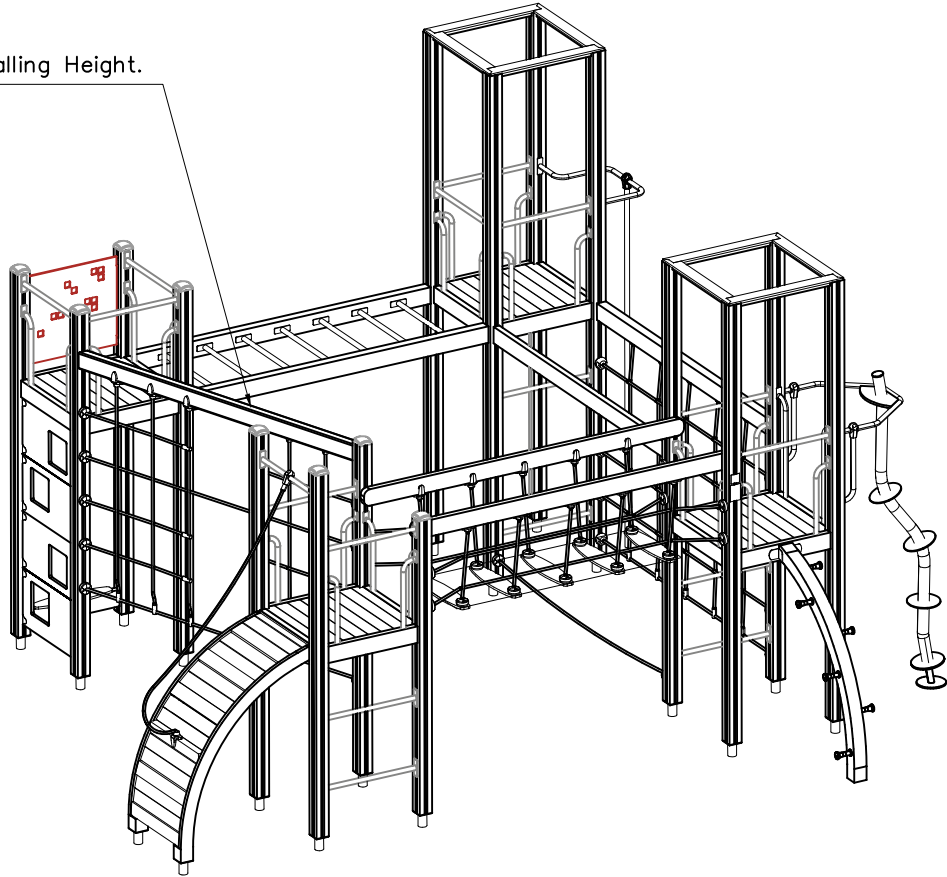

Max Falling Height.

- EN/AS Impact Area 60.2 m²
- - - - Falling Space 61 m²
- Max Falling Height 2470 mm

1:50

1:50

DATE: 7.3.2024

008986 750x750	PCS 4	701088 45x645x1670	PCS 1	701092 15x120x700	PCS 1	702286 65x65	PCS 1	702339 118x78	PCS 1	705372-305 2440x1600	PCS 1
706428 15x93x888	PCS 8	706429-603 32x45x704	PCS 8	706433 15x180x405	PCS 1	706436-706 10x640x702	PCS 1	706439-603 L 704	PCS 17	706443 32x45x702	PCS 8
706444-603 93x93x3200	PCS 4	706453 15x145x600	PCS 6	706475-603 1387x1020x325	PCS 1	706484-603 93x93x2150	PCS 1	706518-603 95x1005x1365	PCS 1	706519-603 95x1005x1365	PCS 1
706521-305 L 2120	PCS 1	706531 20x702x415	PCS 19	706534 FASTENER KIT	PCS 1	706535 FASTENER KIT	PCS 4	706540-706 20x702x415	PCS 4	706541 FASTENER KIT	PCS 1
706542 FASTENER KIT	PCS 1	706544 FASTENER KIT	PCS 1	706557 FASTENER KIT	PCS 4	706607 FASTENER KIT	PCS 1	706609 FASTENER KIT	PCS 1	706646 12x686x1660	PCS 1
706669-603 93x93x2400	PCS 1	706706 15x129x260	PCS 8	706788-603 93x93x3700	PCS 4	706810-603 93x93x2650	PCS 6	706945 FASTENER KIT	PCS 2	707255-607 45x120x2480	PCS 2
707260-305 2375x600	PCS 2	707268 FASTENER KIT	PCS 1	707285-305 1600x2305	PCS 1	707287 FASTENER KIT	PCS 1	707288-305 L 2305	PCS 1	707294-603 70x120x2304	PCS 1

707294-607	PCS 2	707295-603	PCS 1	707502-603	PCS 1	707511	PCS 1	707732	PCS 24	707854	PCS 1
											
70x120x2304		L 2304		70x120x2464							
708046	PCS 1	900240	PCS 96	901916	PCS 1	903093	PCS 92	903107	PCS 1	905138	PCS 8
											
		Ø8x70		L 650		Ø8x90		Ø200x597		GRAY	
905196	PCS 8	907688-216	PCS 2	907694-216	PCS 25	907695-216	PCS 1	907701-216	PCS 24	907765	PCS 1
											
GRAY		40x765x114		L 704							
907770	PCS 2	907817-216	PCS 1	908237-216	PCS 1	908240-216	PCS 1	908242-216	PCS 2	909511	PCS 19
											
2x35/40x1659		L 2554		400x226x2203		837x642x120		114x40x545		90x90x650	
909519	PCS 20	980114	PCS 8	980123	PCS 4	980131	PCS 32		PCS		PCS
											
50x380x380		Ø4x20		Ø7x60		Ø6x60					
	PCS		PCS		PCS		PCS		PCS		PCS
	PCS		PCS		PCS		PCS		PCS		PCS