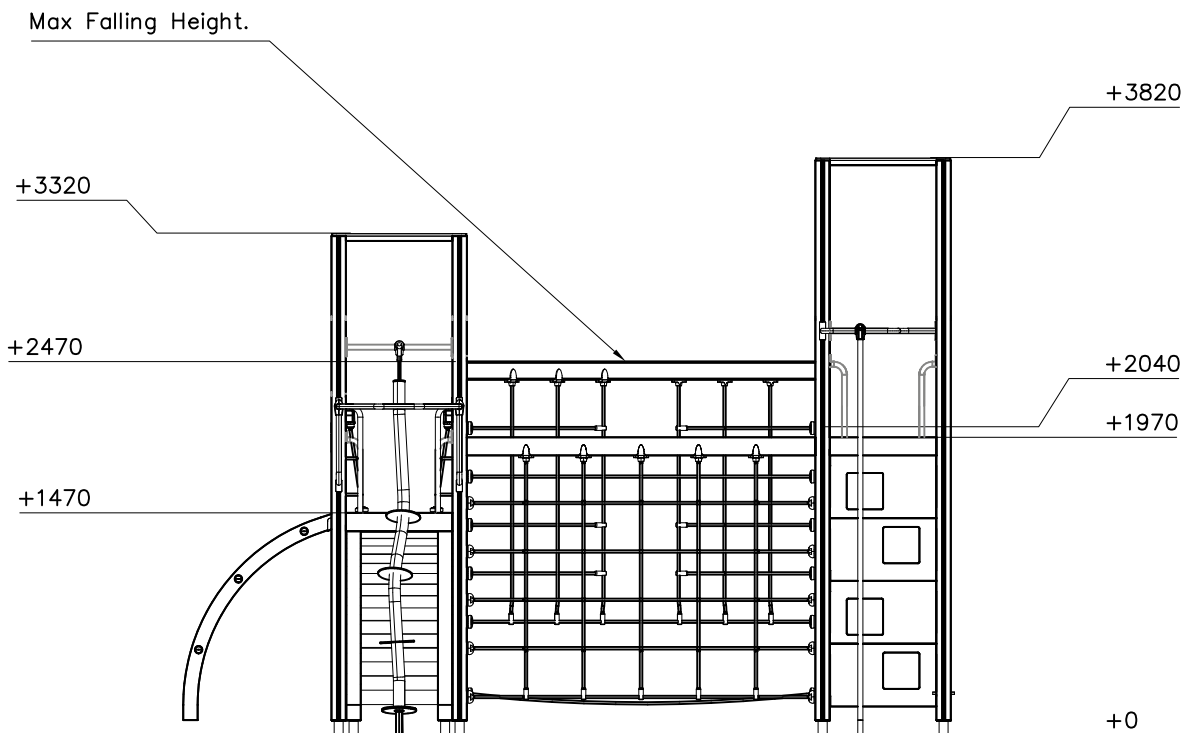

Max Falling Height.

- EN/AS Impact Area 60.2 m²
- - - - Falling Space 61 m²
- Max Falling Height 2470 mm

1:50

1:50

DATE: 7.3.2024

008986 750x750	PCS 4	701088 45x645x1670	PCS 1	701092 15x120x700	PCS 1	702286 65x65	PCS 1	702339 118x78	PCS 1	705372-305 2440x1600	PCS 1
706428 15x93x888	PCS 8	706429-603 32x45x704	PCS 8	706433 15x180x405	PCS 1	706436-706 10x640x702	PCS 1	706439-603 L 704	PCS 17	706443 32x45x702	PCS 8
706444-603 93x93x3200	PCS 4	706453 15x145x600	PCS 6	706475-603 1387x1020x325	PCS 1	706484-603 93x93x2150	PCS 1	706518-603 95x1005x1365	PCS 1	706519-603 95x1005x1365	PCS 1
706521-305 L 2120	PCS 1	706531 20x702x415	PCS 19	706534 FASTENER KIT	PCS 1	706535 FASTENER KIT	PCS 4	706540-706 20x702x415	PCS 4	706541 FASTENER KIT	PCS 1
706542 FASTENER KIT	PCS 1	706544 FASTENER KIT	PCS 1	706557 FASTENER KIT	PCS 4	706607 FASTENER KIT	PCS 1	706609 FASTENER KIT	PCS 1	706646 12x686x1660	PCS 1
706669-603 93x93x2400	PCS 1	706706 15x129x260	PCS 8	706788-603 93x93x3700	PCS 4	706810-603 93x93x2650	PCS 6	706945 FASTENER KIT	PCS 2	707255-607 45x120x2480	PCS 2
707260-305 2375x600	PCS 2	707268 FASTENER KIT	PCS 1	707285-305 1600x2305	PCS 1	707287 FASTENER KIT	PCS 1	707288-305 L 2305	PCS 1	707294-603 70x120x2304	PCS 1

707294-607	PCS 2	707295-603	PCS 1	707502-603	PCS 1	707511	PCS 1	707732	PCS 24	707854	PCS 1
											
70x120x2304		L 2304		70x120x2464							
708046	PCS 1	900240	PCS 96	901916	PCS 1	903093	PCS 92	903107	PCS 1	905138	PCS 8
											
		Ø8x70		L 650		Ø8x90		Ø200x597		GRAY	
905196	PCS 8	907688-216	PCS 2	907694-216	PCS 25	907695-216	PCS 1	907701-216	PCS 24	907765	PCS 1
											
GRAY		40x765x114		L 704							
907770	PCS 2	907817-216	PCS 1	908237-216	PCS 1	908240-216	PCS 1	908242-216	PCS 2	909511	PCS 19
											
2x35/40x1659		L 2554		400x226x2203		837x642x120		114x40x545		90x90x650	
909519	PCS 20	980114	PCS 8	980123	PCS 4	980131	PCS 32		PCS		PCS
											
50x380x380		Ø4x20		Ø7x60		Ø6x60					
	PCS		PCS		PCS		PCS		PCS		PCS
	PCS		PCS		PCS		PCS		PCS		PCS