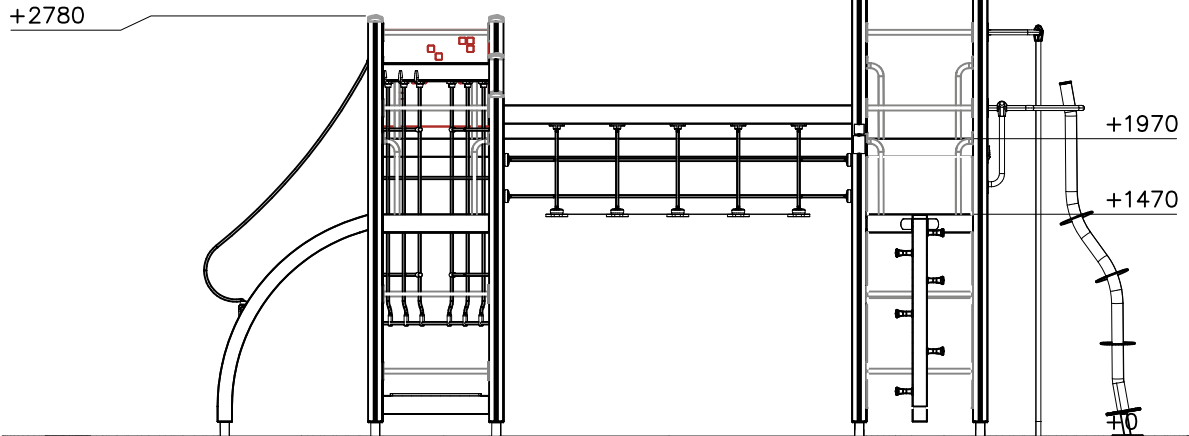

Max Falling Height.

- EN/AS Impact Area 60.2 m²
- - - - Falling Space 61 m²
- Max Falling Height 2470 mm

1:50

1:50

DATE: 7.3.2024

008986 750x750	PCS 4	701088 45x645x1670	PCS 1	701092 15x120x700	PCS 1	702286 65x65	PCS 1	702339 118x78	PCS 1	705372-305 2440x1600	PCS 1
706428 15x93x888	PCS 8	706429-603 32x45x704	PCS 8	706433 15x180x405	PCS 1	706436-706 10x640x702	PCS 1	706439-603 L 704	PCS 17	706443 32x45x702	PCS 8
706444-603 93x93x3200	PCS 4	706453 15x145x600	PCS 6	706475-603 1387x1020x325	PCS 1	706484-603 93x93x2150	PCS 1	706518-603 95x1005x1365	PCS 1	706519-603 95x1005x1365	PCS 1
706521-305 L 2120	PCS 1	706531 20x702x415	PCS 19	706534 FASTENER KIT	PCS 1	706535 FASTENER KIT	PCS 4	706540-706 20x702x415	PCS 4	706541 FASTENER KIT	PCS 1
706542 FASTENER KIT	PCS 1	706544 FASTENER KIT	PCS 1	706557 FASTENER KIT	PCS 4	706607 FASTENER KIT	PCS 1	706609 FASTENER KIT	PCS 1	706646 12x686x1660	PCS 1
706669-603 93x93x2400	PCS 1	706706 15x129x260	PCS 8	706788-603 93x93x3700	PCS 4	706810-603 93x93x2650	PCS 6	706945 FASTENER KIT	PCS 2	707255-607 45x120x2480	PCS 2
707260-305 2375x600	PCS 2	707268 FASTENER KIT	PCS 1	707285-305 1600x2305	PCS 1	707287 FASTENER KIT	PCS 1	707288-305 L 2305	PCS 1	707294-603 70x120x2304	PCS 1

707294-607	PCS 2	707295-603	PCS 1	707502-603	PCS 1	707511	PCS 1	707732	PCS 24	707854	PCS 1
											
70x120x2304		L 2304		70x120x2464							
708046	PCS 1	900240	PCS 96	901916	PCS 1	903093	PCS 92	903107	PCS 1	905138	PCS 8
											
		Ø8x70		L 650		Ø8x90		Ø200x597		GRAY	
905196	PCS 8	907688-216	PCS 2	907694-216	PCS 25	907695-216	PCS 1	907701-216	PCS 24	907765	PCS 1
											
GRAY		40x765x114		L 704							
907770	PCS 2	907817-216	PCS 1	908237-216	PCS 1	908240-216	PCS 1	908242-216	PCS 2	909511	PCS 19
											
2x35/40x1659		L 2554		400x226x2203		837x642x120		114x40x545		90x90x650	
909519	PCS 20	980114	PCS 8	980123	PCS 4	980131	PCS 32		PCS		PCS
											
50x380x380		Ø4x20		Ø7x60		Ø6x60					
	PCS		PCS		PCS		PCS		PCS		PCS
	PCS		PCS		PCS		PCS		PCS		PCS