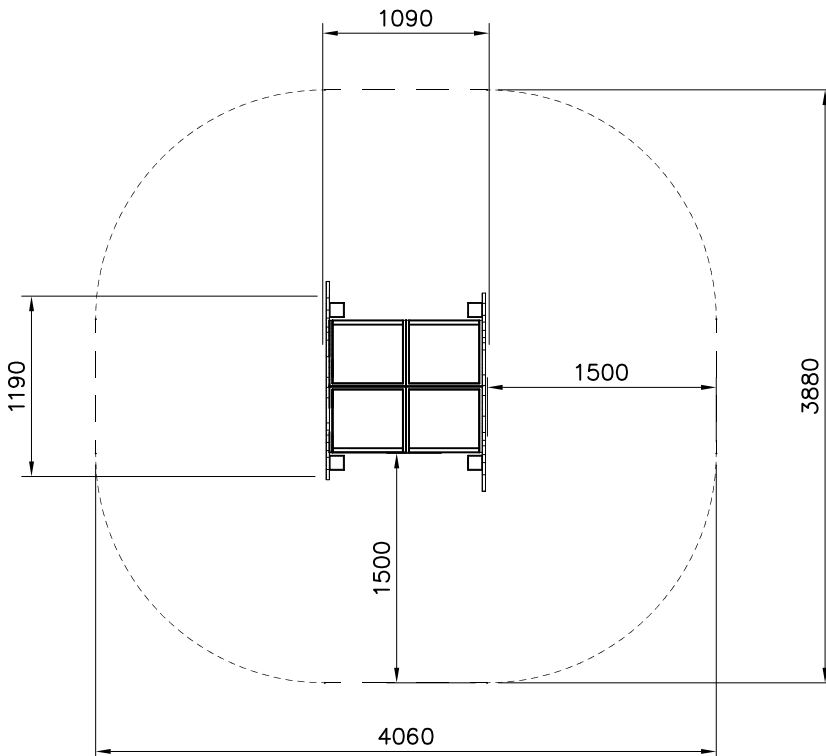

① 702286	PCS	② 706531	PCS
	1		4
90x50			
③ 707331	PCS	④ P17535	PCS
	4		2
93x93x470		20x1298x1680	
⑤ 707663	PCS	⑥ 902487	PCS
	1		1
		65x65	
⑦ 905138	PCS	⑧ 905196	PCS
	4		4
GRAY		GRAY	
⑨ 905821	PCS	⑩ 905829	PCS
	4		4
GRAY		STRAIGHT CLE	
⑪ 909506	PCS	⑫ 909511	PCS
	4		4
Ø3.5x13		90x90x650	
⑬ 909519	PCS	⑭ 980131	PCS
	4		16
50x380x380		Ø6x60	
	PCS		PCS

—— EN/AS Impact Area 13.8 m<sup>2</sup>  
 - - - - Falling Space 13.8 m<sup>2</sup>  
 Max Falling Height 980 mm

DET 1

DET 2

DET 3

DET 4