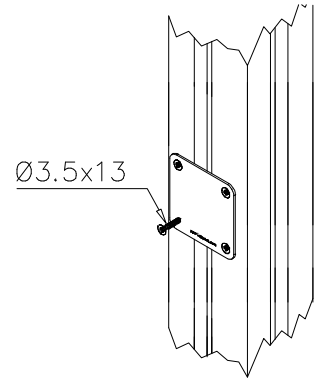

① 702286	PCS	② 706531	PCS
	1		4
90x50			
③ 707331	PCS	④ P17535	PCS
	4		2
93x93x470		20x1298x1680	
⑤ 707663	PCS	⑥ 902487	PCS
	1		1
		65x65	
⑦ 905138	PCS	⑧ 905196	PCS
	4		4
GRAY		GRAY	
⑨ 905821	PCS	⑩ 905829	PCS
	4		4
GRAY		STRAIGHT CLE	
⑪ 909506	PCS	⑫ 909511	PCS
	4		4
Ø3.5x13		90x90x650	
⑬ 909519	PCS	⑭ 980131	PCS
	4		16
50x380x380		Ø6x60	
	PCS		PCS

—— EN/AS Impact Area 13.8 m<sup>2</sup>  
 - - - - Falling Space 13.8 m<sup>2</sup>  
 Max Falling Height 980 mm

DET 1

DET 2

DET 3

DET 4