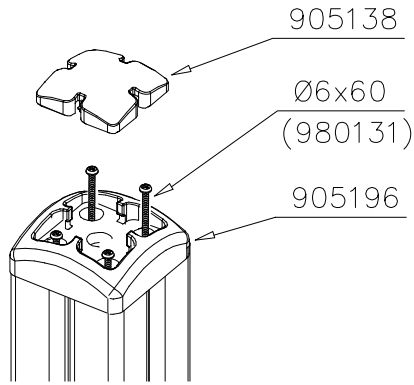

① 702286	PCS	② 706531	PCS
	1		4
90x50			
③ 707331	PCS	④ P17535	PCS
	4		2
93x93x470		20x1298x1680	
⑤ 707663	PCS	⑥ 902487	PCS
	1		1
		65x65	
⑦ 905138	PCS	⑧ 905196	PCS
	4		4
GRAY		GRAY	
⑨ 905821	PCS	⑩ 905829	PCS
	4		4
GRAY		STRAIGHT CLE	
⑪ 909506	PCS	⑫ 909511	PCS
	4		4
Ø3.5x13		90x90x650	
⑬ 909519	PCS	⑭ 980131	PCS
	4		16
50x380x380		Ø6x60	
	PCS		PCS

—— EN/AS Impact Area 13.8 m<sup>2</sup>  
 - - - - Falling Space 13.8 m<sup>2</sup>  
 Max Falling Height 980 mm

DET 1

DET 2

DET 3

DET 4