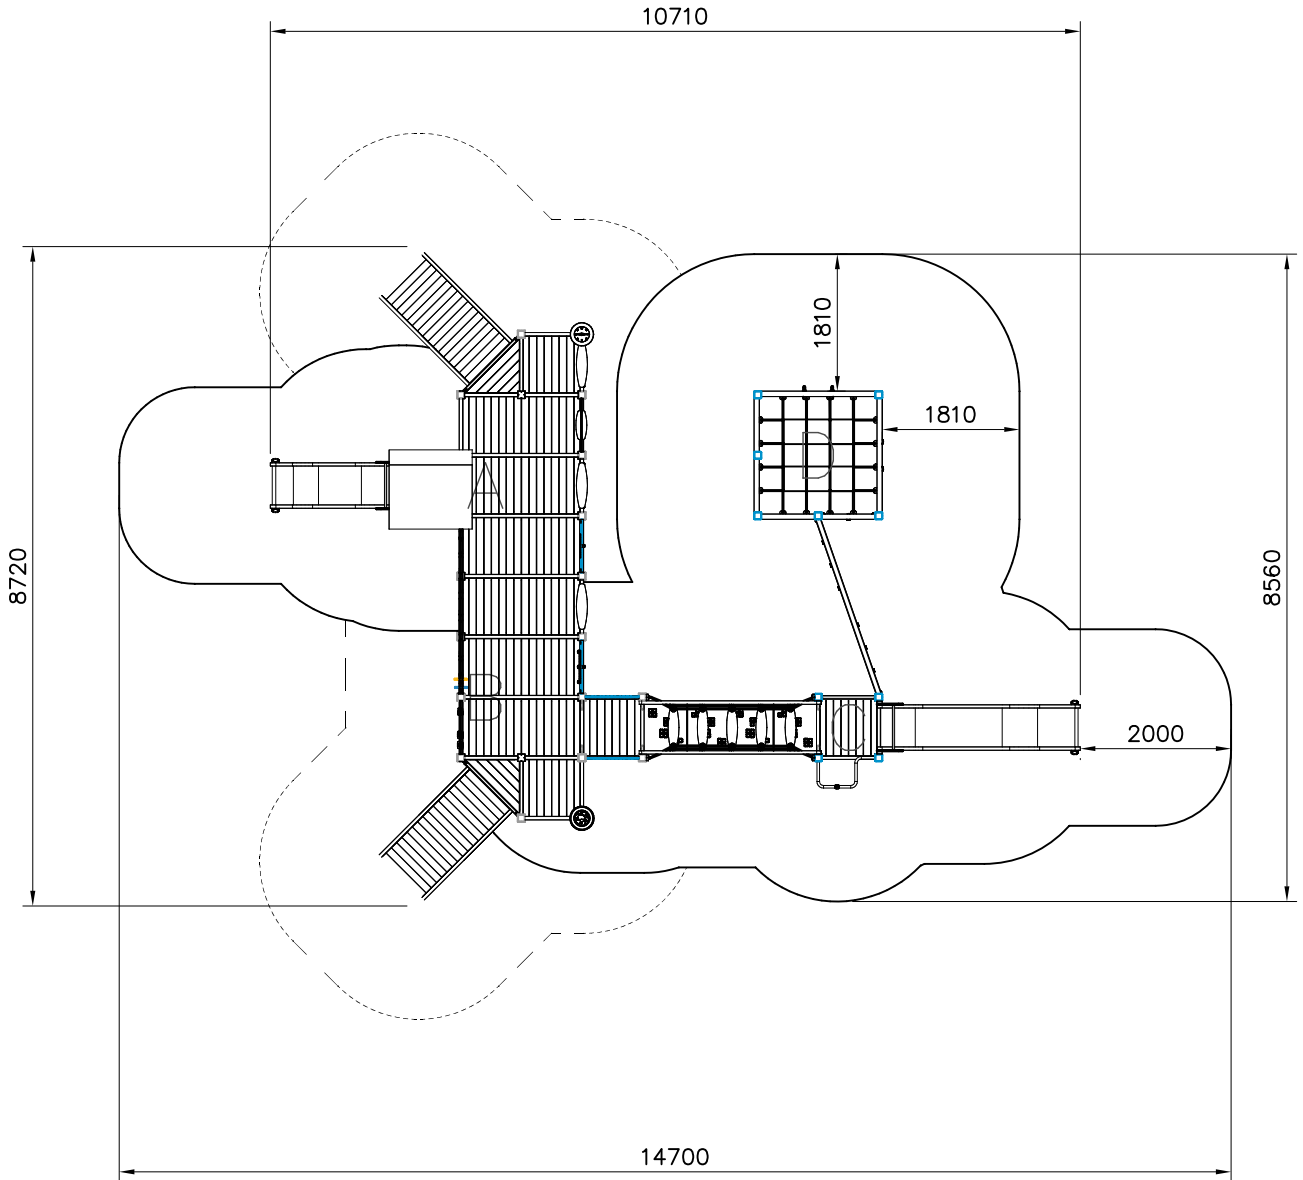

- EN/AS Impact Area 75.5 m²
- - - Falling Space 101.9 m²
- Max Falling Height 2190 mm

706600-305	PCS 1		706727-701	PCS 1	 10x702x640	706735-305	PCS 1		706742	PCS 1		706744	PCS 1	 15x145x380	706766-701	PCS 1	
706772-701	PCS 1		706778	PCS 2	 FASTENER KIT	706810	PCS 4	 93x93x2650	706885	PCS 1		706894	PCS 6	 L 950	706896	PCS 1	 15x150x703
706897	PCS 1		706898	PCS 1	 15x150x1003	706900	PCS 1		706905	PCS 1	 93x93x1870	706932	PCS 1		706959	PCS 1	
707133	PCS 2	 10x80x745	707209-701	PCS 1	 10x640x702	707255	PCS 2	 45x120x2480	707260-305	PCS 2	 2375x600	707268	PCS 1	 	707271	PCS 2	 70x95x2480
707272-701	PCS 4	 15x630x590	707284	PCS 1		707303-701	PCS 1		707305-703	PCS 1		707331	PCS 7	 93x93x470	707340-701	PCS 1	 15x300x702
707374	PCS 5	 L 1504	707435	PCS 8	 750x770	707436	PCS 2	 750x770	707437	PCS 10	 32x45x1502	707440	PCS 6		707441	PCS 2	 750x770
707450	PCS 1		707502	PCS 1	 70x120x2464	707511	PCS 1		707585	PCS 2	 FASTENER KIT	707732	PCS 6	 FASTENER KIT	707860	PCS 4	 45x120x1785

DATE: 22.1.2024

707861  750x590	PCS 6	707862  32x45x1700	PCS 4	707888 	PCS 2	900240  Ø8x70	PCS 38	901868  Ø34x598	PCS 6	901879 	PCS 4
901902 	PCS 4	901916  L 650	PCS 1	903093  Ø8x90	PCS 224	905138  GRAY	PCS 16	905196  GRAY	PCS 16	907667-216 	PCS 2
907688-216 	PCS 2	907694-216  L 704	PCS 10	907695-216 	PCS 1	907698-216  L 2054	PCS 1	907701-216 	PCS 4	908257-217  2304x660x60	PCS 1
909256  Ø16/8.4x1.6	PCS 8	909511  90x90x650	PCS 32	909519  50x380x380	PCS 33	980107  Ø6x60	PCS 20	980114  Ø4x20	PCS 8	980123  Ø7x60	PCS 28
980131  Ø6x60	PCS 64		PCS		PCS		PCS		PCS		PCS
	PCS		PCS		PCS		PCS		PCS		PCS
	PCS		PCS		PCS		PCS		PCS		PCS