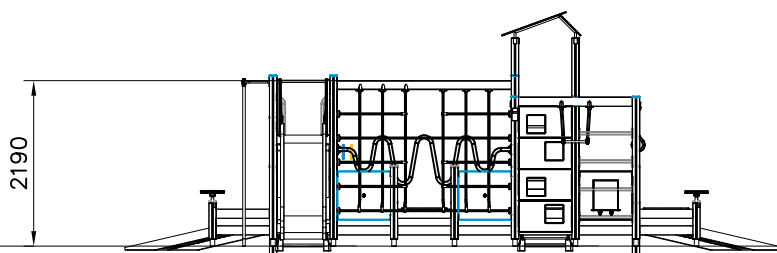

- EN/AS Impact Area 75.5 m²
- - - Falling Space 101.9 m²
- Max Falling Height 2190 mm

706600-305	PCS 1		706727-701	PCS 1	 10x702x640	706735-305	PCS 1		706742	PCS 1		706744	PCS 1	 15x145x380	706766-701	PCS 1	
706772-701	PCS 1		706778	PCS 2	 FASTENER KIT	706810	PCS 4	 93x93x2650	706885	PCS 1		706894	PCS 6	 L 950	706896	PCS 1	 15x150x703
706897	PCS 1		706898	PCS 1	 15x150x1003	706900	PCS 1		706905	PCS 1	 93x93x1870	706932	PCS 1		706959	PCS 1	
707133	PCS 2	 10x80x745	707209-701	PCS 1	 10x640x702	707255	PCS 2	 45x120x2480	707260-305	PCS 2	 2375x600	707268	PCS 1	 	707271	PCS 2	 70x95x2480
707272-701	PCS 4	 15x630x590	707284	PCS 1		707303-701	PCS 1		707305-703	PCS 1		707331	PCS 7	 93x93x470	707340-701	PCS 1	 15x300x702
707374	PCS 5	 L 1504	707435	PCS 8	 750x770	707436	PCS 2	 750x770	707437	PCS 10	 32x45x1502	707440	PCS 6		707441	PCS 2	 750x770
707450	PCS 1		707502	PCS 1	 70x120x2464	707511	PCS 1		707585	PCS 2	 FASTENER KIT	707732	PCS 6	 FASTENER KIT	707860	PCS 4	 45x120x1785

DATE: 22.1.2024

707861  750x590	PCS 6	707862  32x45x1700	PCS 4	707888 	PCS 2	900240  Ø8x70	PCS 38	901868  Ø34x598	PCS 6	901879 	PCS 4
901902 	PCS 4	901916  L 650	PCS 1	903093  Ø8x90	PCS 224	905138  GRAY	PCS 16	905196  GRAY	PCS 16	907667-216 	PCS 2
907688-216 	PCS 2	907694-216  L 704	PCS 10	907695-216 	PCS 1	907698-216  L 2054	PCS 1	907701-216 	PCS 4	908257-217  2304x660x60	PCS 1
909256  Ø16/8.4x1.6	PCS 8	909511  90x90x650	PCS 32	909519  50x380x380	PCS 33	980107  Ø6x60	PCS 20	980114  Ø4x20	PCS 8	980123  Ø7x60	PCS 28
980131  Ø6x60	PCS 64		PCS		PCS		PCS		PCS		PCS
	PCS		PCS		PCS		PCS		PCS		PCS
	PCS		PCS		PCS		PCS		PCS		PCS