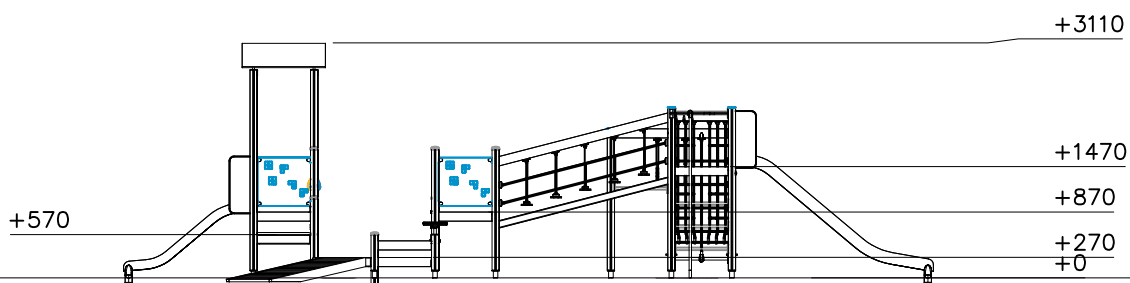

- EN/AS Impact Area 75.5 m²
- - - Falling Space 101.9 m²
- Max Falling Height 2190 mm

706600-305	PCS 1		706727-701	PCS 1	 10x702x640	706735-305	PCS 1		706742	PCS 1		706744	PCS 1	 15x145x380	706766-701	PCS 1	
706772-701	PCS 1		706778	PCS 2	 FASTENER KIT	706810	PCS 4	 93x93x2650	706885	PCS 1		706894	PCS 6	 L 950	706896	PCS 1	 15x150x703
706897	PCS 1		706898	PCS 1	 15x150x1003	706900	PCS 1		706905	PCS 1	 93x93x1870	706932	PCS 1		706959	PCS 1	
707133	PCS 2	 10x80x745	707209-701	PCS 1	 10x640x702	707255	PCS 2	 45x120x2480	707260-305	PCS 2	 2375x600	707268	PCS 1	 	707271	PCS 2	 70x95x2480
707272-701	PCS 4	 15x630x590	707284	PCS 1		707303-701	PCS 1		707305-703	PCS 1		707331	PCS 7	 93x93x470	707340-701	PCS 1	 15x300x702
707374	PCS 5	 L 1504	707435	PCS 8	 750x770	707436	PCS 2	 750x770	707437	PCS 10	 32x45x1502	707440	PCS 6		707441	PCS 2	 750x770
707450	PCS 1		707502	PCS 1	 70x120x2464	707511	PCS 1		707585	PCS 2	 FASTENER KIT	707732	PCS 6	 FASTENER KIT	707860	PCS 4	 45x120x1785

DATE: 22.1.2024

707861  750x590	PCS 6	707862  32x45x1700	PCS 4	707888 	PCS 2	900240  Ø8x70	PCS 38	901868  Ø34x598	PCS 6	901879 	PCS 4
901902 	PCS 4	901916  L 650	PCS 1	903093  Ø8x90	PCS 224	905138  GRAY	PCS 16	905196  GRAY	PCS 16	907667-216 	PCS 2
907688-216 	PCS 2	907694-216  L 704	PCS 10	907695-216 	PCS 1	907698-216  L 2054	PCS 1	907701-216 	PCS 4	908257-217  2304x660x60	PCS 1
909256  Ø16/8.4x1.6	PCS 8	909511  90x90x650	PCS 32	909519  50x380x380	PCS 33	980107  Ø6x60	PCS 20	980114  Ø4x20	PCS 8	980123  Ø7x60	PCS 28
980131  Ø6x60	PCS 64		PCS		PCS		PCS		PCS		PCS
	PCS		PCS		PCS		PCS		PCS		PCS
	PCS		PCS		PCS		PCS		PCS		PCS