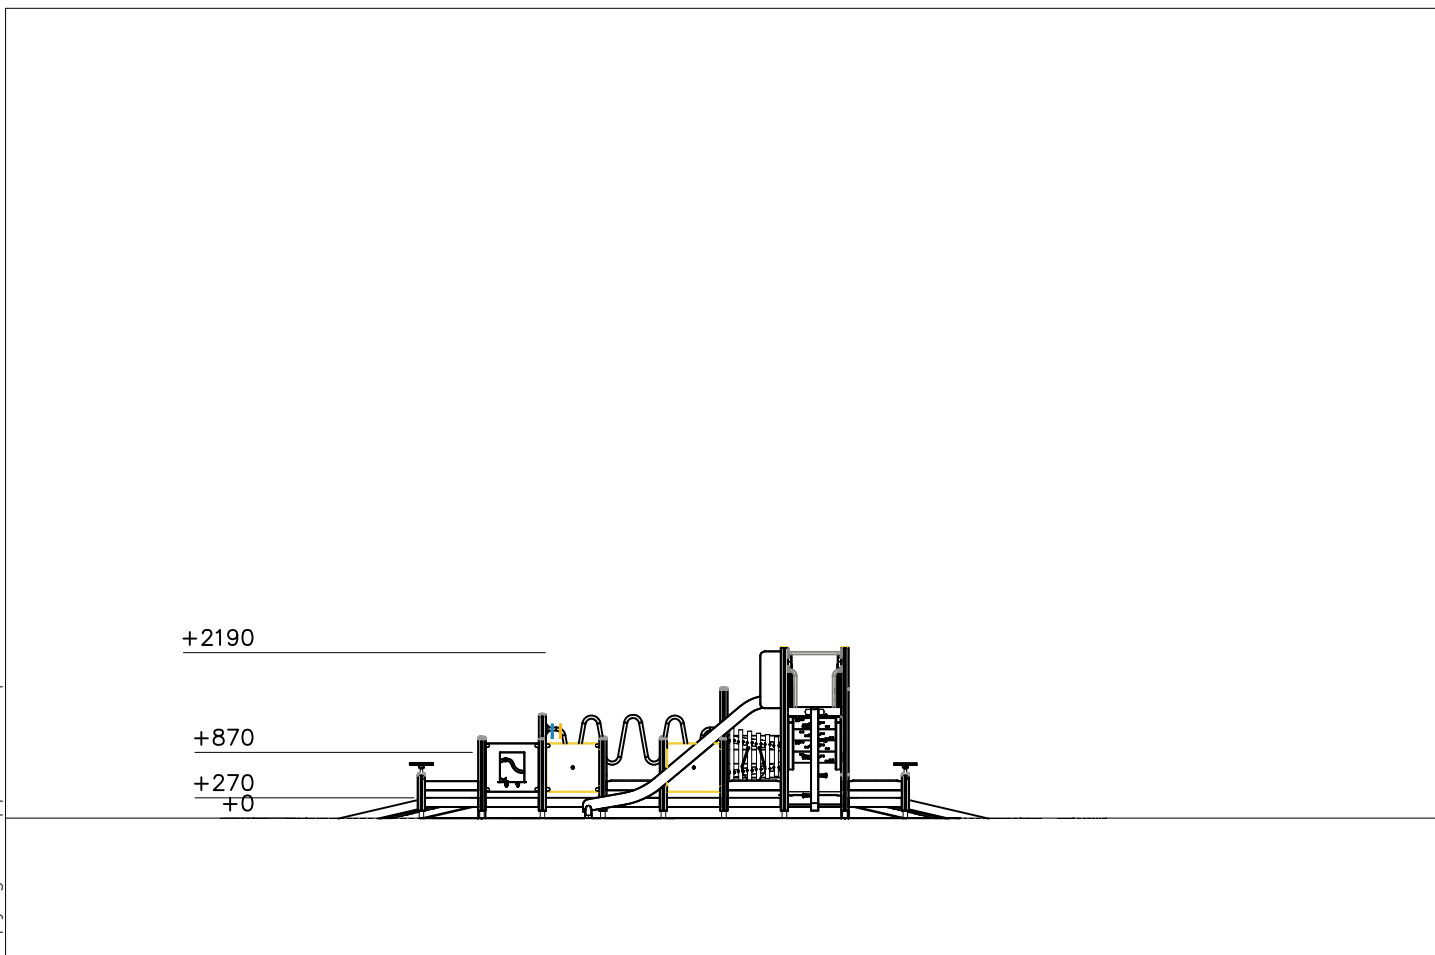

- EN/AS Impact Area 41.7 m²
- - - Falling Space 78 m²
Max Falling Height 1470 mm

DATE: 10.11.2023

008985  32x714x714	PCS 2	008986  750x750	PCS 4	701401-602  L 1250	PCS 1	702286  65x65	PCS 1	702339  118x78	PCS 1	704431  	PCS 2
705106  	PCS 1	705369-701 	PCS 1	705369-702 	PCS 1	706371-702  15x345x750	PCS 2	706436-702  10x640x702	PCS 2	706439-602  L 704	PCS 42
706443  32x45x702	PCS 12	706450-602  600x381x2685	PCS 1	706453  15x145x600	PCS 10	706461  15x400x703	PCS 1	706475-602  1387x1020x325	PCS 1	706481-702  83x83x10	PCS 4
706484-602  93x93x2150	PCS 4	706505  35x70x730	PCS 2	706508  32x45x650	PCS 6	706510-602  FASTENER KIT 45x120x1030	PCS 2	706527-602  93x93x1600	PCS 6	706531  FASTENER KIT	PCS 25
706533  FASTENER KIT	PCS 1	706534  FASTENER KIT	PCS 3	706535  FASTENER KIT	PCS 4	706537  FASTENER KIT	PCS 2	706538  FASTENER KIT	PCS 2	706577-602  FASTENER KIT 93x93x600	PCS 2
706607  FASTENER KIT	PCS 1	706727-702  10x702x640	PCS 1	706744  15x145x380	PCS 1	706766-702  FASTENER KIT	PCS 1	706772-702  FASTENER KIT	PCS 1	706778  FASTENER KIT	PCS 2
706885  FASTENER KIT	PCS 1	706894-602  L 950	PCS 6	707133  10x80x745	PCS 1	707209-702  FASTENER KIT 10x640x702	PCS 1	707255-602  45x120x2480	PCS 2	707260-305  FASTENER KIT 2375x600	PCS 2