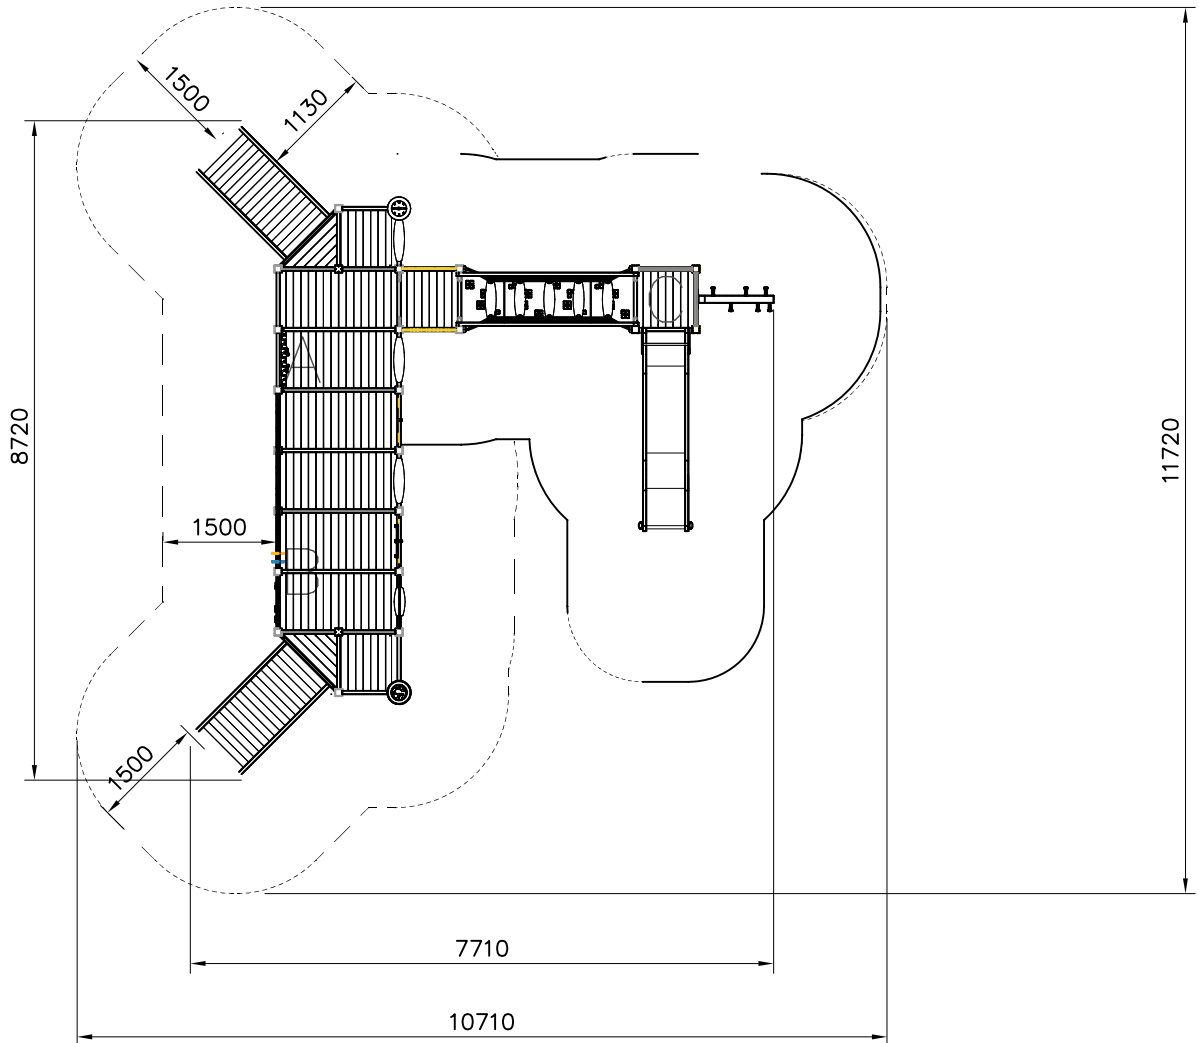

- EN/AS Impact Area 41.7 m²
- - - Falling Space 78 m²
Max Falling Height 1470 mm

DATE: 10.11.2023

008985  32x714x714	PCS 2	008986  750x750	PCS 4	701401-602  L 1250	PCS 1	702286  65x65	PCS 1	702339  118x78	PCS 1	704431  	PCS 2
705106  	PCS 1	705369-701 	PCS 1	705369-702 	PCS 1	706371-702  15x345x750	PCS 2	706436-702  10x640x702	PCS 2	706439-602  L 704	PCS 42
706443  32x45x702	PCS 12	706450-602  600x381x2685	PCS 1	706453  15x145x600	PCS 10	706461  15x400x703	PCS 1	706475-602  1387x1020x325	PCS 1	706481-702  83x83x10	PCS 4
706484-602  93x93x2150	PCS 4	706505  35x70x730	PCS 2	706508  32x45x650	PCS 6	706510-602  FASTENER KIT 45x120x1030	PCS 2	706527-602  93x93x1600	PCS 6	706531  FASTENER KIT	PCS 25
706533  FASTENER KIT	PCS 1	706534  FASTENER KIT	PCS 3	706535  FASTENER KIT	PCS 4	706537  FASTENER KIT	PCS 2	706538  FASTENER KIT	PCS 2	706577-602  FASTENER KIT 93x93x600	PCS 2
706607  FASTENER KIT	PCS 1	706727-702  10x702x640	PCS 1	706744  15x145x380	PCS 1	706766-702  FASTENER KIT	PCS 1	706772-702  FASTENER KIT	PCS 1	706778  FASTENER KIT	PCS 2
706885  FASTENER KIT	PCS 1	706894-602  L 950	PCS 6	707133  10x80x745	PCS 1	707209-702  FASTENER KIT 10x640x702	PCS 1	707255-602  45x120x2480	PCS 2	707260-305  FASTENER KIT 2375x600	PCS 2