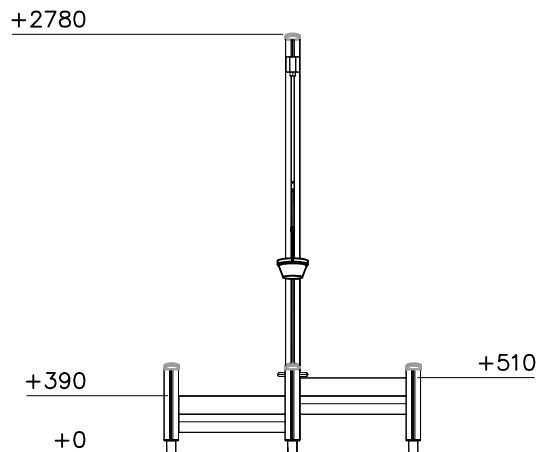

Falling Space 15.3 m<sup>2</sup>  
Max Falling Height 510 mm

DATE: 8.11.2023

701959  1	PCS 1	702286  65x65 1	PCS 1	706439  L 704 16	PCS 16	706508  32x45x650 8	PCS 8	706531  7	PCS 7	706810  93x93x2650 1	PCS 1
707327-704  15x375x750 4	PCS 4	707331  93x93x470 6	PCS 6	707515  2	PCS 2	903093  Ø8x90 64	PCS 64	905138  GRAY 7	PCS 7	905196  GRAY 7	PCS 7
909511  90x90x650 7	PCS 7	909519  50x380x380 7	PCS 7	980114  Ø4x20 4	PCS 4	980131  Ø6x60 28	PCS 28		PCS		PCS
	PCS		PCS		PCS		PCS		PCS		PCS
	PCS		PCS		PCS		PCS		PCS		PCS
	PCS		PCS		PCS		PCS		PCS		PCS
	PCS		PCS		PCS		PCS		PCS		PCS