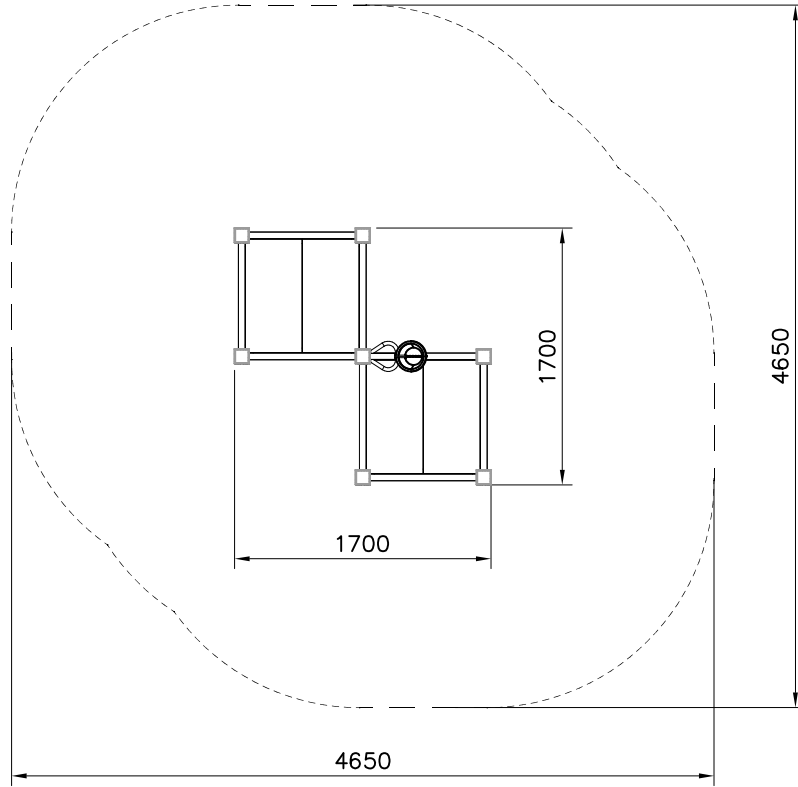

Falling Space 15.3 m<sup>2</sup>  
Max Falling Height 510 mm

DATE: 8.11.2023

701959  1	PCS 1	702286  65x65 1	PCS 1	706439  L 704 16	PCS 16	706508  32x45x650 8	PCS 8	706531  7	PCS 7	706810  93x93x2650 1	PCS 1
707327-704  15x375x750 4	PCS 4	707331  93x93x470 6	PCS 6	707515  2	PCS 2	903093  Ø8x90 64	PCS 64	905138  GRAY 7	PCS 7	905196  GRAY 7	PCS 7
909511  90x90x650 7	PCS 7	909519  50x380x380 7	PCS 7	980114  Ø4x20 4	PCS 4	980131  Ø6x60 28	PCS 28		PCS		PCS
	PCS		PCS		PCS		PCS		PCS		PCS
	PCS		PCS		PCS		PCS		PCS		PCS
	PCS		PCS		PCS		PCS		PCS		PCS
	PCS		PCS		PCS		PCS		PCS		PCS