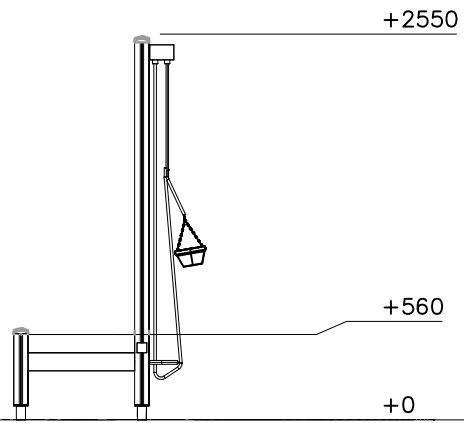

— Falling Space 15.3 m²
Max Falling Height 560 mm

DATE: 8.11.2023

701959  1	PCS 1	702286  65x65	PCS 1	706439  L 704	PCS 8	706508  32x45x650	PCS 4	706531  FASTENER KIT	PCS 4	706669  93x93x2400	PCS 1
707327-704  15x375x750	PCS 2	707331  93x93x470	PCS 3	707515 	PCS 1	903093  Ø8x90	PCS 32	905138  GRAY	PCS 4	905196  GRAY	PCS 4
909511  90x90x650	PCS 4	909519  50x380x380	PCS 4	980114  Ø4x20	PCS 4	980131  Ø6x60	PCS 16		PCS		PCS
	PCS		PCS		PCS		PCS		PCS		PCS
	PCS		PCS		PCS		PCS		PCS		PCS
	PCS		PCS		PCS		PCS		PCS		PCS
	PCS		PCS		PCS		PCS		PCS		PCS