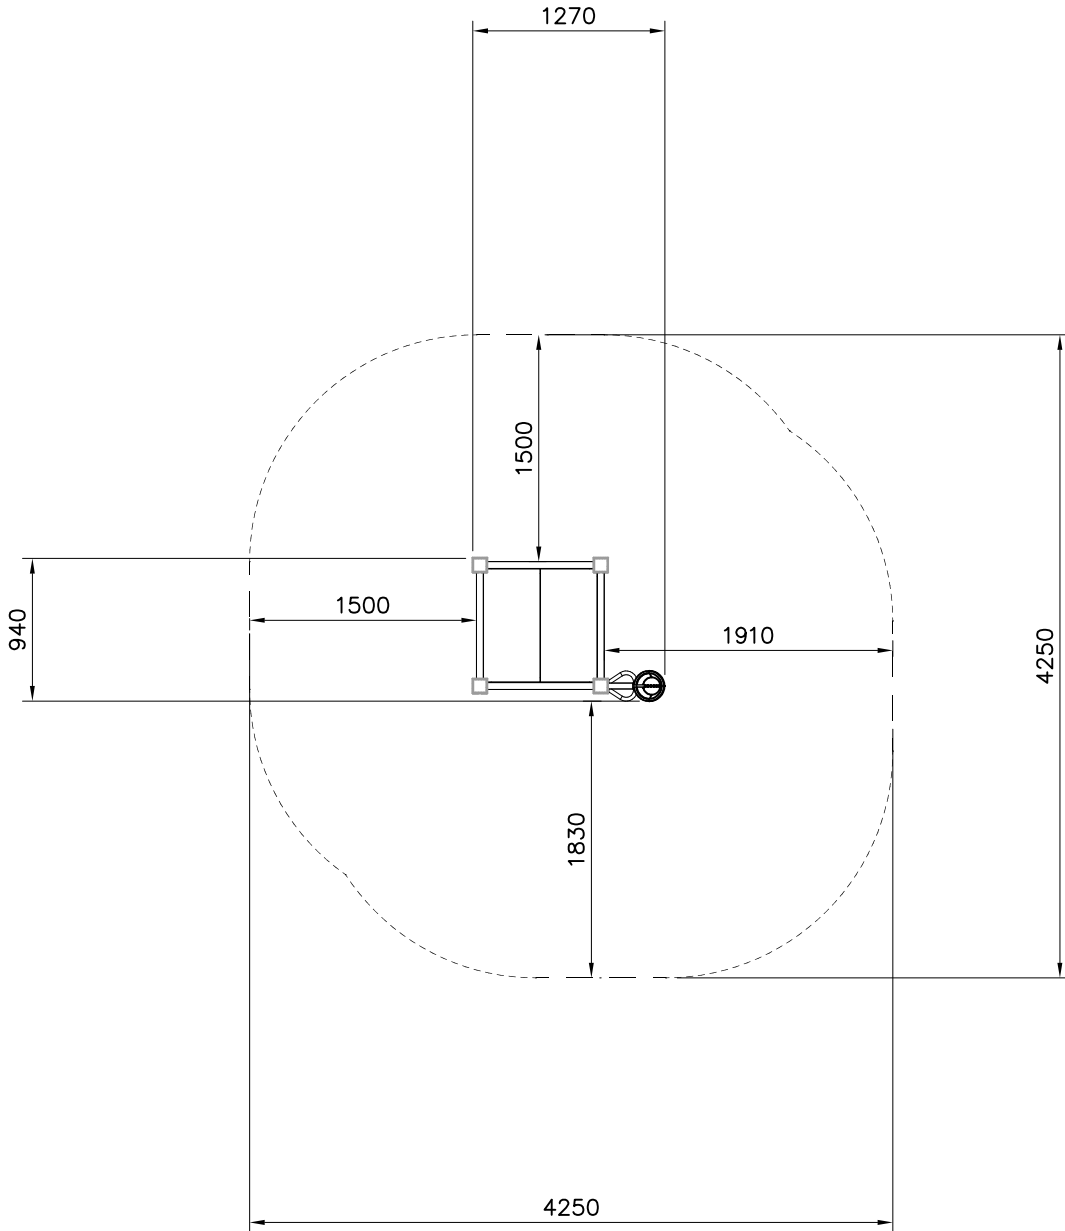

— Falling Space 15.3 m²
Max Falling Height 560 mm

DATE: 8.11.2023

701959  1	PCS 1	702286  65x65	PCS 1	706439  L 704	PCS 8	706508  32x45x650	PCS 4	706531  FASTENER KIT	PCS 4	706669  93x93x2400	PCS 1
707327-704  15x375x750	PCS 2	707331  93x93x470	PCS 3	707515 	PCS 1	903093  Ø8x90	PCS 32	905138  GRAY	PCS 4	905196  GRAY	PCS 4
909511  90x90x650	PCS 4	909519  50x380x380	PCS 4	980114  Ø4x20	PCS 4	980131  Ø6x60	PCS 16		PCS		PCS
	PCS		PCS		PCS		PCS		PCS		PCS
	PCS		PCS		PCS		PCS		PCS		PCS
	PCS		PCS		PCS		PCS		PCS		PCS
	PCS		PCS		PCS		PCS		PCS		PCS