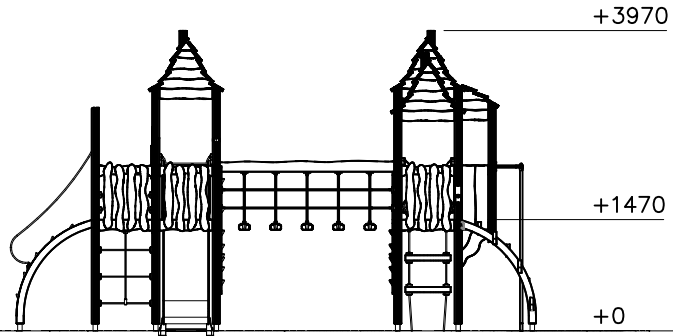

- EN/AS Impact Area 60.1 m²
- - - - Falling Space 60.7 m²
Max Falling Height 1470 mm

DATE: 20.10.2023

702286  65x65	PCS 2	702339  118x78	PCS 2	705211  45x145x724	PCS 16	705214  45x145x724	PCS 3	705221  93x93x2446	PCS 2	705230  	PCS 3
705237  93x93x3138	PCS 8	705239  93x93x2850	PCS 6	705258  	PCS 5	705262  	PCS 1	705270  	PCS 1	705308  	PCS 1
705368  	PCS 1	705375  	PCS 1	705506  	PCS 1	705507  	PCS 4	705511  	PCS 8	706371-707  15x345x750	PCS 2
706505  35x70x730	PCS 2	706531  FASTENER KIT	PCS 19	706533  FASTENER KIT	PCS 1	706541  FASTENER KIT	PCS 1	706542  FASTENER KIT	PCS 1	708370  28x200x1100	PCS 27
708374  690x704	PCS 6	708407  L 724	PCS 1	708469  93x93x200	PCS 3	708473 	PCS 1	708645 	PCS 1	708670 	PCS 1
708709  32x400x840	PCS 1	708746 	PCS 1	708761  	PCS 1	708873  28x200x1100	PCS 3	708874  28x200x1100	PCS 3	708879  705x940	PCS 1
708884  45x374x591	PCS 1	708885  45x374x591	PCS 1	708905  93x93x1846	PCS 2	708906  45x145x372	PCS 2	708923 	PCS 1	709037  28x350x850	PCS 2

DATE: 20.10.2023

709649-303	PCS 1	710318	PCS 1	901868	PCS 1	901902	PCS 2	901916	PCS 1	903093	PCS 153
											
Ø16x705				Ø34x598				L 650		Ø8x90	
907695-216	PCS 1	907698-216	PCS 1	909511	PCS 19	909519	PCS 20	980100	PCS 148	980101	PCS 4
											
		L 2054						Ø5x60		Ø4,5x70	
980110	PCS 4	980114	PCS 16	980123	PCS 2	980128	PCS 1	P10186	PCS 1		PCS
											
Ø4x35		Ø4x20		Ø7x60		Ø7x40					
	PCS		PCS		PCS		PCS		PCS		PCS
	PCS		PCS		PCS		PCS		PCS		PCS
	PCS		PCS		PCS		PCS		PCS		PCS