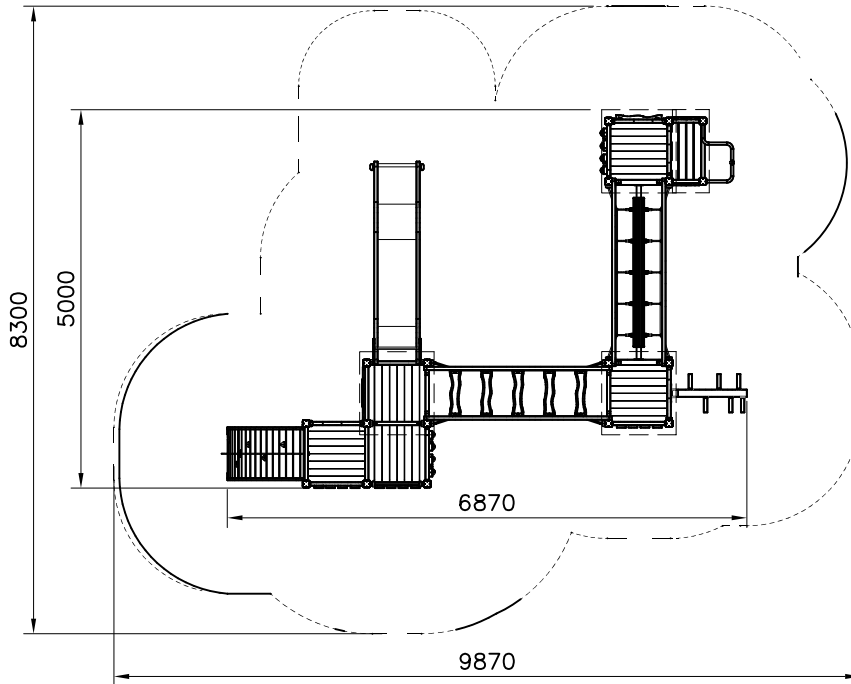

- EN/AS Impact Area 60.1 m²
- - - - Falling Space 60.7 m²
Max Falling Height 1470 mm

DATE: 20.10.2023

702286  65x65	PCS 2	702339  118x78	PCS 2	705211  45x145x724	PCS 16	705214  45x145x724	PCS 3	705221  93x93x2446	PCS 2	705230  	PCS 3
705237  93x93x3138	PCS 8	705239  93x93x2850	PCS 6	705258  	PCS 5	705262  	PCS 1	705270  	PCS 1	705308  	PCS 1
705368  	PCS 1	705375  	PCS 1	705506  	PCS 1	705507  	PCS 4	705511  	PCS 8	706371-707  15x345x750	PCS 2
706505  35x70x730	PCS 2	706531  FASTENER KIT	PCS 19	706533  FASTENER KIT	PCS 1	706541  FASTENER KIT	PCS 1	706542  FASTENER KIT	PCS 1	708370  28x200x1100	PCS 27
708374  690x704	PCS 6	708407  L 724	PCS 1	708469  93x93x200	PCS 3	708473 	PCS 1	708645 	PCS 1	708670 	PCS 1
708709  32x400x840	PCS 1	708746 	PCS 1	708761  	PCS 1	708873  28x200x1100	PCS 3	708874  28x200x1100	PCS 3	708879  705x940	PCS 1
708884  45x374x591	PCS 1	708885  45x374x591	PCS 1	708905  93x93x1846	PCS 2	708906  45x145x372	PCS 2	708923 	PCS 1	709037  28x350x850	PCS 2

DATE: 20.10.2023

709649-303	PCS 1	710318	PCS 1	901868	PCS 1	901902	PCS 2	901916	PCS 1	903093	PCS 153
											
Ø16x705				Ø34x598				L 650		Ø8x90	
907695-216	PCS 1	907698-216	PCS 1	909511	PCS 19	909519	PCS 20	980100	PCS 148	980101	PCS 4
											
		L 2054						Ø5x60		Ø4,5x70	
980110	PCS 4	980114	PCS 16	980123	PCS 2	980128	PCS 1	P10186	PCS 1		PCS
											
Ø4x35		Ø4x20		Ø7x60		Ø7x40					
	PCS		PCS		PCS		PCS		PCS		PCS
	PCS		PCS		PCS		PCS		PCS		PCS
	PCS		PCS		PCS		PCS		PCS		PCS