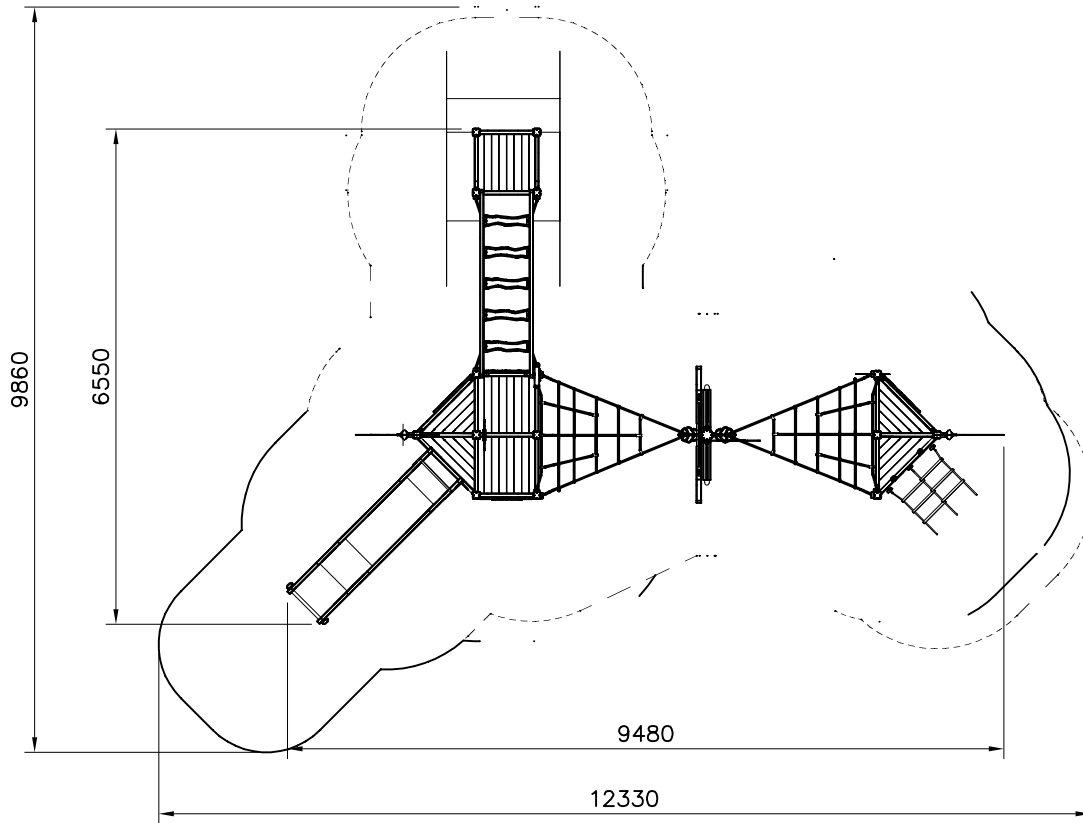

- EN/AS Impact Area 62.2 m²
- - - - Falling Space 61.9 m²
Max Falling Height 1470 mm

DATE: 20.9.2023

008985	PCS 4	702286	PCS 1	702339	PCS 1	704417	PCS 2	705197	PCS 2	705207	PCS 7
											
32x714x714		65x65		118x78		93x93x2900		L=724		l=2146	
705211	PCS 15	705258	PCS 3	705262	PCS 1	705308	PCS 1	705507	PCS 1	706371	PCS 2
											
45x145x724										15x345x750	
706462-303	PCS 1	706508	PCS 12	706510	PCS 2	706531	PCS 17	706536	PCS 1	706537	PCS 4
											
		32x45x650		45x120x1030		FASTENER KIT					
706538	PCS 2	706547	PCS 1	706551	PCS 1	707304	PCS 1	707320-702	PCS 1	707333	PCS 1
											
		FASTENER KIT									
707585	PCS 1	707625	PCS 1	708437	PCS 1	708661	PCS 2	708746	PCS 6	708752	PCS 2
											
		FASTENER KIT						L 724		45x145x500	
708917	PCS 3	710064	PCS 1	710106	PCS 2	710115	PCS 1	710171	PCS 6	710172	PCS 6
											
28x700x740				93x93x2150		10x405x558		45x145x1031			
900240	PCS 7	901868	PCS 1	901899	PCS 2	903093	PCS 108	905083	PCS 144	905112	PCS 144
											
Ø8x70		Ø34x598		M8x45		Ø8x90		Ø32		Ø22	

DATE: 20.9.2023

905879	PCS 1	907692-216	PCS 2	907920-216	PCS 1	908044-216	PCS 2	909210	PCS 48	909233	PCS 8
				 120x40x1029		 Ø33,7x679		 8x40		 8x100	
909245	PCS 48	909491	PCS 1	909511	PCS 17	909519	PCS 19	909524	PCS 36	909561	PCS 4
 8x50		 L 150		 90x90x650		 50x380x380					
909633	PCS 2	910566	PCS 2	980100	PCS 24	980114	PCS 8	980123	PCS 40	980128	PCS 24
 M8				 Ø5x60		 Ø4x20		 7 x 60		 7 x 40	
980129	PCS 4	980150	PCS 48	980151	PCS 156	P03496	PCS 2	P07664	PCS 6	P13568	PCS 1
 Ø5x35		 M8		 Ø16/8,4		 L 2350		 L 1200			
PP0305	PCS 1	PP0306	PCS 2	PP0307	PCS 1		PCS		PCS		PCS
											
	PCS		PCS		PCS		PCS		PCS		PCS
											
	PCS		PCS		PCS		PCS		PCS		PCS