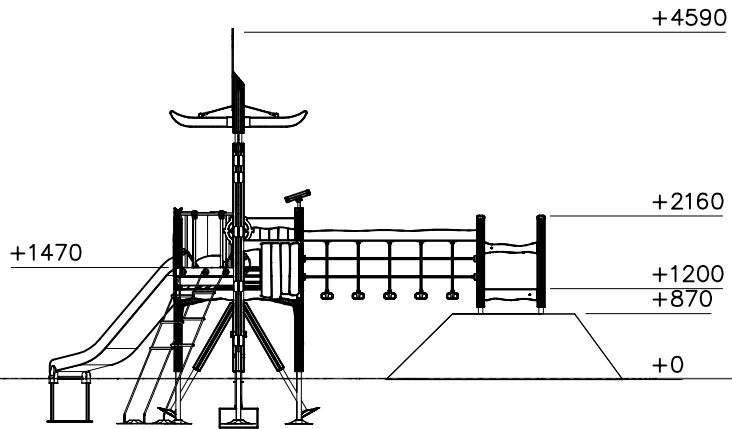

- EN/AS Impact Area 62.2 m²
- - - - Falling Space 61.9 m²
Max Falling Height 1470 mm

DATE: 20.9.2023

008985	PCS 4	702286	PCS 1	702339	PCS 1	704417	PCS 2	705197	PCS 2	705207	PCS 7
											
32x714x714		65x65		118x78		93x93x2900		L=724		l=2146	
705211	PCS 15	705258	PCS 3	705262	PCS 1	705308	PCS 1	705507	PCS 1	706371	PCS 2
											
45x145x724										15x345x750	
706462-303	PCS 1	706508	PCS 12	706510	PCS 2	706531	PCS 17	706536	PCS 1	706537	PCS 4
											
		32x45x650		45x120x1030		FASTENER KIT					
706538	PCS 2	706547	PCS 1	706551	PCS 1	707304	PCS 1	707320-702	PCS 1	707333	PCS 1
											
		FASTENER KIT									
707585	PCS 1	707625	PCS 1	708437	PCS 1	708661	PCS 2	708746	PCS 6	708752	PCS 2
											
		FASTENER KIT						L 724		45x145x500	
708917	PCS 3	710064	PCS 1	710106	PCS 2	710115	PCS 1	710171	PCS 6	710172	PCS 6
											
28x700x740				93x93x2150		10x405x558		45x145x1031			
900240	PCS 7	901868	PCS 1	901899	PCS 2	903093	PCS 108	905083	PCS 144	905112	PCS 144
											
Ø8x70		Ø34x598		M8x45		Ø8x90		Ø32		Ø22	

DATE: 20.9.2023

905879	PCS 1	907692-216	PCS 2	907920-216	PCS 1	908044-216	PCS 2	909210	PCS 48	909233	PCS 8
				 120x40x1029		 Ø33,7x679		 8x40		 8x100	
909245	PCS 48	909491	PCS 1	909511	PCS 17	909519	PCS 19	909524	PCS 36	909561	PCS 4
 8x50		 L 150		 90x90x650		 50x380x380					
909633	PCS 2	910566	PCS 2	980100	PCS 24	980114	PCS 8	980123	PCS 40	980128	PCS 24
 M8				 Ø5x60		 Ø4x20		 7 x 60		 7 x 40	
980129	PCS 4	980150	PCS 48	980151	PCS 156	P03496	PCS 2	P07664	PCS 6	P13568	PCS 1
 Ø5x35		 M8		 Ø16/8,4		 L 2350		 L 1200			
PP0305	PCS 1	PP0306	PCS 2	PP0307	PCS 1		PCS		PCS		PCS
											
	PCS		PCS		PCS		PCS		PCS		PCS
											
	PCS		PCS		PCS		PCS		PCS		PCS