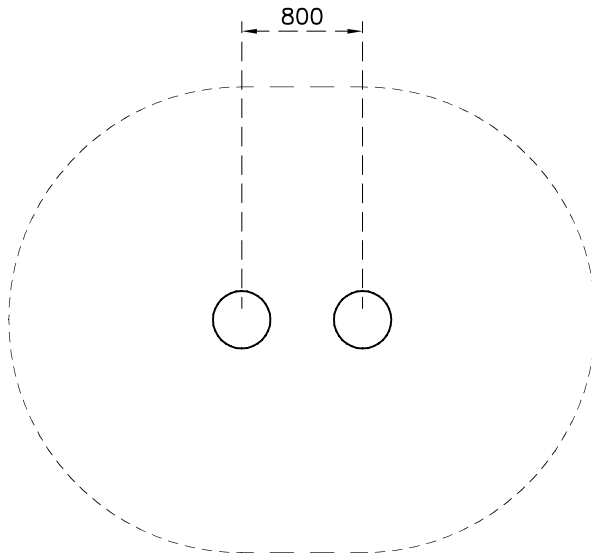

LAPPSET®

FINNO

ASENNUSOHJE
MONTERINGSANSVISNING
INSTALLATION INSTRUCTION
AUFBAUANLEITUNG
NOTICE D'INSTALLATION

DATE: 31.8.2023

Q17491

DATE: 31.8.2023

701401-603	PCS 2	702286	PCS 1	706481-707	PCS 2	706531	PCS 2	706778	PCS 1	902270	PCS 16
											
L 1250		65x65		83x83x10						Ø5x50	
909511	PCS 2	909519	PCS 2	980107	PCS 4	980114	PCS 4	P15832	PCS 1	P15833	PCS 1
											
90x90x650		50x380x380		Ø6x60		Ø4x20				10x80x100	
P15833-701	PCS 1	P15833-702	PCS 1	P15833-703	PCS 1	P15833-705	PCS 1	P15833-706	PCS 1	P15833-707	PCS 1
											
10x80x100		10x80x100		10x80x100		10x80x100		10x80x100		10x80x100	
P15833-708	PCS 1		PCS		PCS		PCS		PCS		PCS
											
10x80x100											
	PCS		PCS		PCS		PCS		PCS		PCS
	PCS		PCS		PCS		PCS		PCS		PCS
	PCS		PCS		PCS		PCS		PCS		PCS

----- Falling Space 9.9 m2

 <p>M10 905104</p>	 <p>100 S 600</p>	

----- Falling Space 13.9 m2