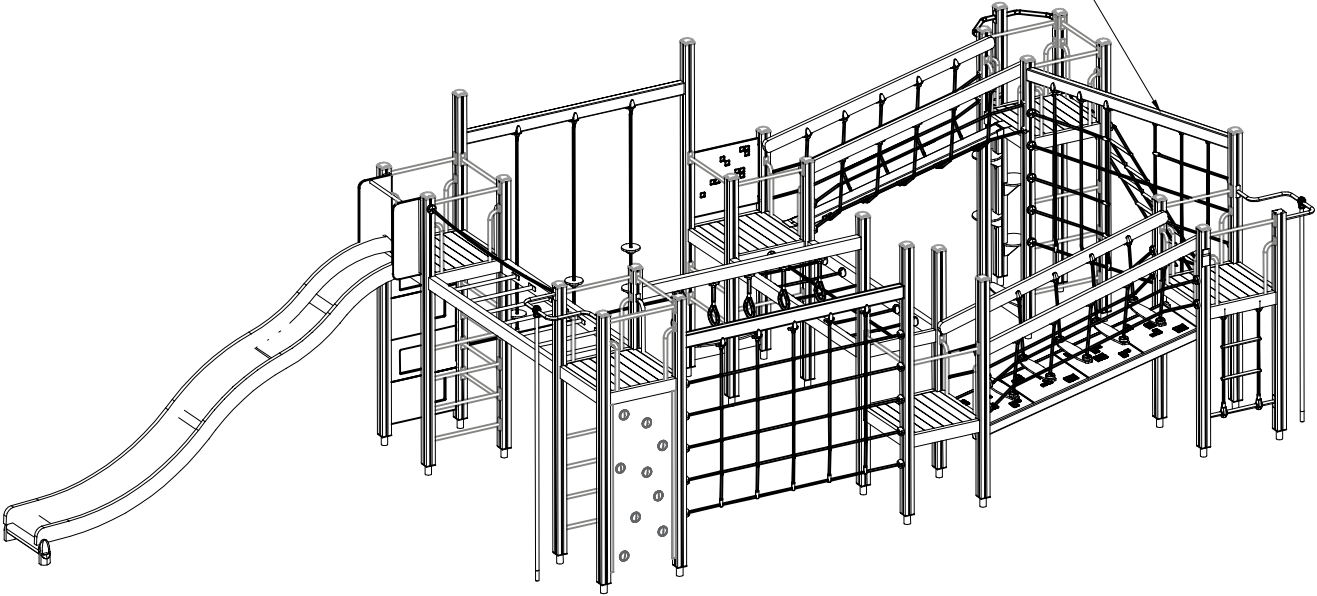

Max Falling Height 2570 mm

- EN/AS Impact Area 98 m<sup>2</sup>
- - - Falling Space 98.9 m<sup>2</sup>  
Max Falling Height 2570 mm

DATE: 14.8.2023

008986  750x750	PCS 6	701448-603  600x2020x4010	PCS 1	701683  L 400	PCS 5	702286  65x65	PCS 1	702339  118x78	PCS 1	704917-305  1	PCS 1
705372-305  2440x1600	PCS 1	706371-701  15x345x750	PCS 2	706436-701  10x640x702	PCS 1	706439  L 704	PCS 27	706443  32x45x702	PCS 12	706444  93x93x3200	PCS 2
706453  15x145x600	PCS 7	706473-305  +1470	PCS 1	706484  93x93x2150	PCS 8	706505  35x70x730	PCS 2	706531  FASTENER KIT	PCS 25	706533  FASTENER KIT	PCS 1
706534  FASTENER KIT	PCS 1	706535  FASTENER KIT	PCS 6	706536  FASTENER KIT	PCS 1	706540-701  20x702x415	PCS 4	706541  FASTENER KIT	PCS 2	706542  FASTENER KIT	PCS 2
706546  FASTENER KIT	PCS 1	706557  FASTENER KIT	PCS 4	706609  FASTENER KIT	PCS 1	706646  12x686x1660	PCS 1	706810  93x93x2650	PCS 15	706838  FASTENER KIT	PCS 4
707133  10x80x745	PCS 1	707255  45x120x2480	PCS 4	707259-305  2340x800	PCS 2	707260-305  2375x600	PCS 2	707262  70x145x2235	PCS 1	707268  FASTENER KIT	PCS 1
707270  FASTENER KIT	PCS 1	707271  70x95x2480	PCS 2	707272-701  15x630x590	PCS 4	707284  FASTENER KIT	PCS 1	707285-305  1600x2305	PCS 1	707287  FASTENER KIT	PCS 1