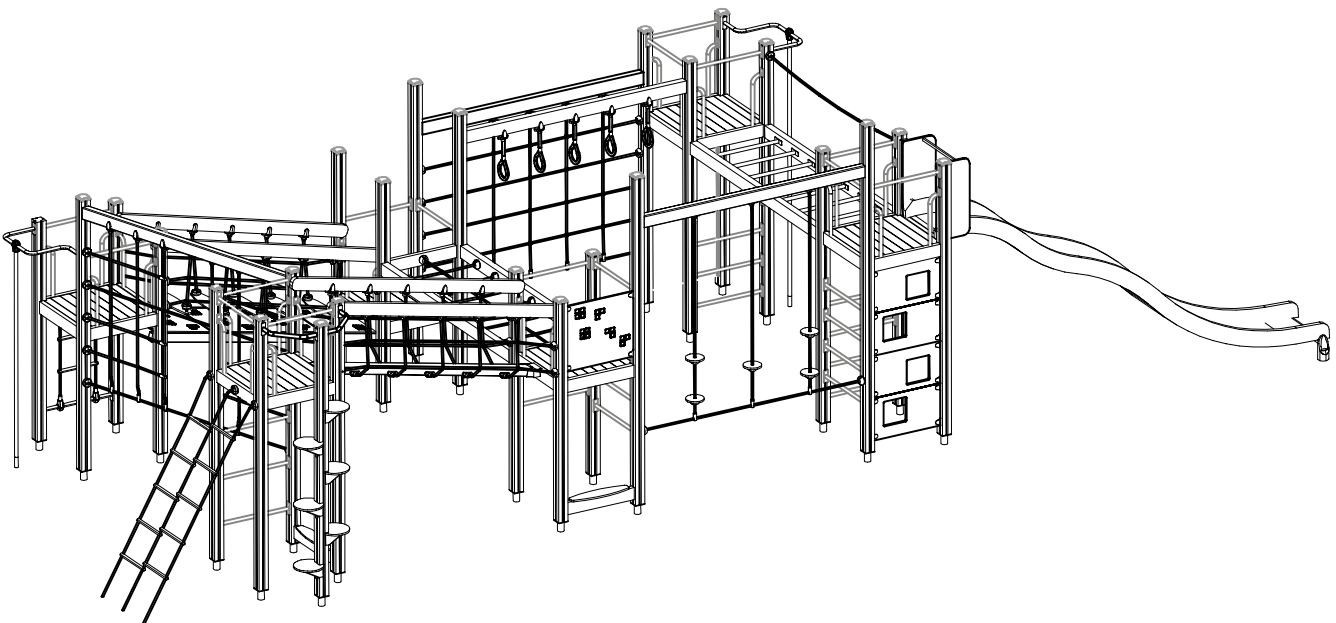

Max Falling Height 2570 mm

- EN/AS Impact Area 98 m<sup>2</sup>
- - - Falling Space 98.9 m<sup>2</sup>  
Max Falling Height 2570 mm

DATE: 14.8.2023

008986  750x750	PCS 6	701448-603  600x2020x4010	PCS 1	701683  L 400	PCS 5	702286  65x65	PCS 1	702339  118x78	PCS 1	704917-305  1	PCS 1
705372-305  2440x1600	PCS 1	706371-701  15x345x750	PCS 2	706436-701  10x640x702	PCS 1	706439  L 704	PCS 27	706443  32x45x702	PCS 12	706444  93x93x3200	PCS 2
706453  15x145x600	PCS 7	706473-305  +1470	PCS 1	706484  93x93x2150	PCS 8	706505  35x70x730	PCS 2	706531  FASTENER KIT	PCS 25	706533  FASTENER KIT	PCS 1
706534  FASTENER KIT	PCS 1	706535  FASTENER KIT	PCS 6	706536  FASTENER KIT	PCS 1	706540-701  20x702x415	PCS 4	706541  FASTENER KIT	PCS 2	706542  FASTENER KIT	PCS 2
706546  FASTENER KIT	PCS 1	706557  FASTENER KIT	PCS 4	706609  FASTENER KIT	PCS 1	706646  12x686x1660	PCS 1	706810  93x93x2650	PCS 15	706838  FASTENER KIT	PCS 4
707133  10x80x745	PCS 1	707255  45x120x2480	PCS 4	707259-305  2340x800	PCS 2	707260-305  2375x600	PCS 2	707262  70x145x2235	PCS 1	707268  FASTENER KIT	PCS 1
707270  FASTENER KIT	PCS 1	707271  70x95x2480	PCS 2	707272-701  15x630x590	PCS 4	707284  FASTENER KIT	PCS 1	707285-305  1600x2305	PCS 1	707287  FASTENER KIT	PCS 1