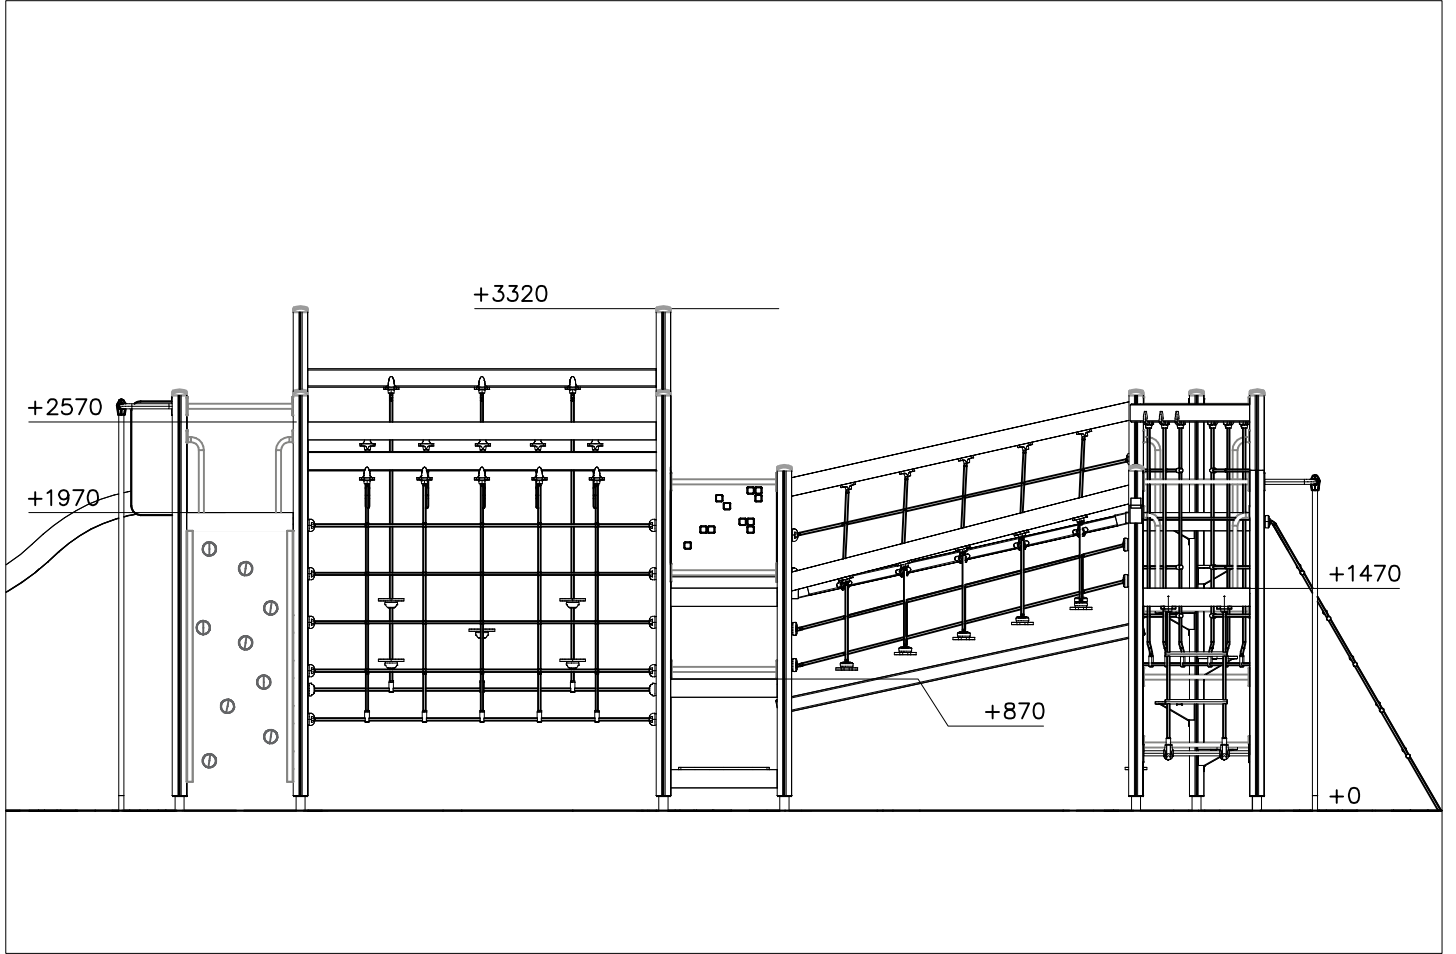

Max Falling Height 2570 mm

- EN/AS Impact Area 98 m<sup>2</sup>
- - - Falling Space 98.9 m<sup>2</sup>  
Max Falling Height 2570 mm

DATE: 14.8.2023

008986  750x750	PCS 6	701448-603  600x2020x4010	PCS 1	701683  L 400	PCS 5	702286  65x65	PCS 1	702339  118x78	PCS 1	704917-305  1	PCS 1
705372-305  2440x1600	PCS 1	706371-701  15x345x750	PCS 2	706436-701  10x640x702	PCS 1	706439  L 704	PCS 27	706443  32x45x702	PCS 12	706444  93x93x3200	PCS 2
706453  15x145x600	PCS 7	706473-305  +1470	PCS 1	706484  93x93x2150	PCS 8	706505  35x70x730	PCS 2	706531  FASTENER KIT	PCS 25	706533  FASTENER KIT	PCS 1
706534  FASTENER KIT	PCS 1	706535  FASTENER KIT	PCS 6	706536  FASTENER KIT	PCS 1	706540-701  20x702x415	PCS 4	706541  FASTENER KIT	PCS 2	706542  FASTENER KIT	PCS 2
706546  FASTENER KIT	PCS 1	706557  FASTENER KIT	PCS 4	706609  FASTENER KIT	PCS 1	706646  12x686x1660	PCS 1	706810  93x93x2650	PCS 15	706838  FASTENER KIT	PCS 4
707133  10x80x745	PCS 1	707255  45x120x2480	PCS 4	707259-305  2340x800	PCS 2	707260-305  2375x600	PCS 2	707262  70x145x2235	PCS 1	707268  FASTENER KIT	PCS 1
707270  FASTENER KIT	PCS 1	707271  70x95x2480	PCS 2	707272-701  15x630x590	PCS 4	707284  FASTENER KIT	PCS 1	707285-305  1600x2305	PCS 1	707287  FASTENER KIT	PCS 1