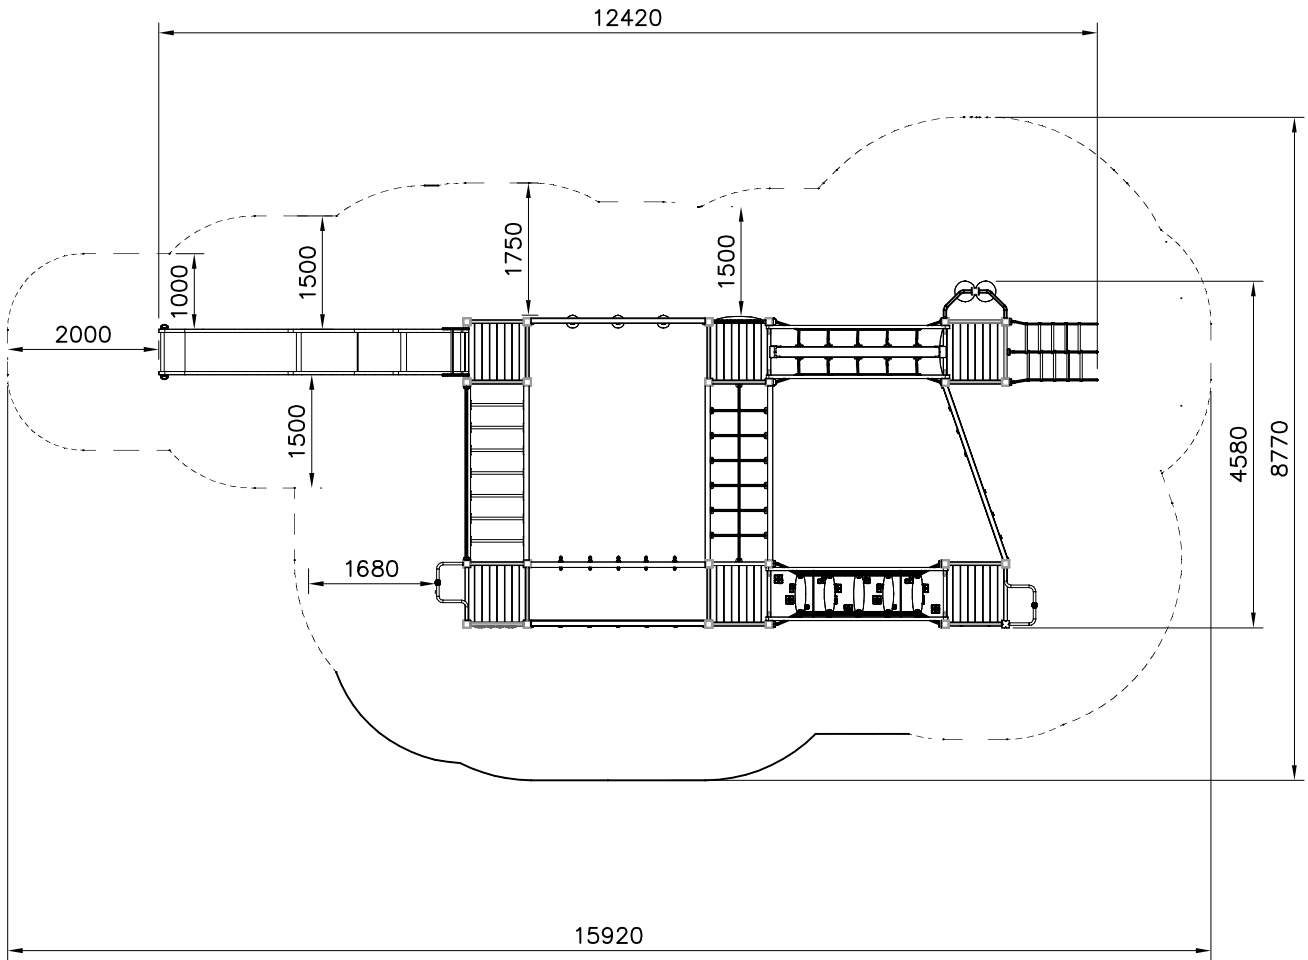

Max Falling Height 2570 mm

- EN/AS Impact Area 98 m<sup>2</sup>
- - - Falling Space 98.9 m<sup>2</sup>  
Max Falling Height 2570 mm

DATE: 14.8.2023

008986  750x750	PCS 6	701448-603  600x2020x4010	PCS 1	701683  L 400	PCS 5	702286  65x65	PCS 1	702339  118x78	PCS 1	704917-305  1	PCS 1
705372-305  2440x1600	PCS 1	706371-701  15x345x750	PCS 2	706436-701  10x640x702	PCS 1	706439  L 704	PCS 27	706443  32x45x702	PCS 12	706444  93x93x3200	PCS 2
706453  15x145x600	PCS 7	706473-305  +1470	PCS 1	706484  93x93x2150	PCS 8	706505  35x70x730	PCS 2	706531  FASTENER KIT	PCS 25	706533  FASTENER KIT	PCS 1
706534  FASTENER KIT	PCS 1	706535  FASTENER KIT	PCS 6	706536  FASTENER KIT	PCS 1	706540-701  20x702x415	PCS 4	706541  FASTENER KIT	PCS 2	706542  FASTENER KIT	PCS 2
706546  FASTENER KIT	PCS 1	706557  FASTENER KIT	PCS 4	706609  FASTENER KIT	PCS 1	706646  12x686x1660	PCS 1	706810  93x93x2650	PCS 15	706838  FASTENER KIT	PCS 4
707133  10x80x745	PCS 1	707255  45x120x2480	PCS 4	707259-305  2340x800	PCS 2	707260-305  2375x600	PCS 2	707262  70x145x2235	PCS 1	707268  FASTENER KIT	PCS 1
707270  FASTENER KIT	PCS 1	707271  70x95x2480	PCS 2	707272-701  15x630x590	PCS 4	707284  FASTENER KIT	PCS 1	707285-305  1600x2305	PCS 1	707287  FASTENER KIT	PCS 1