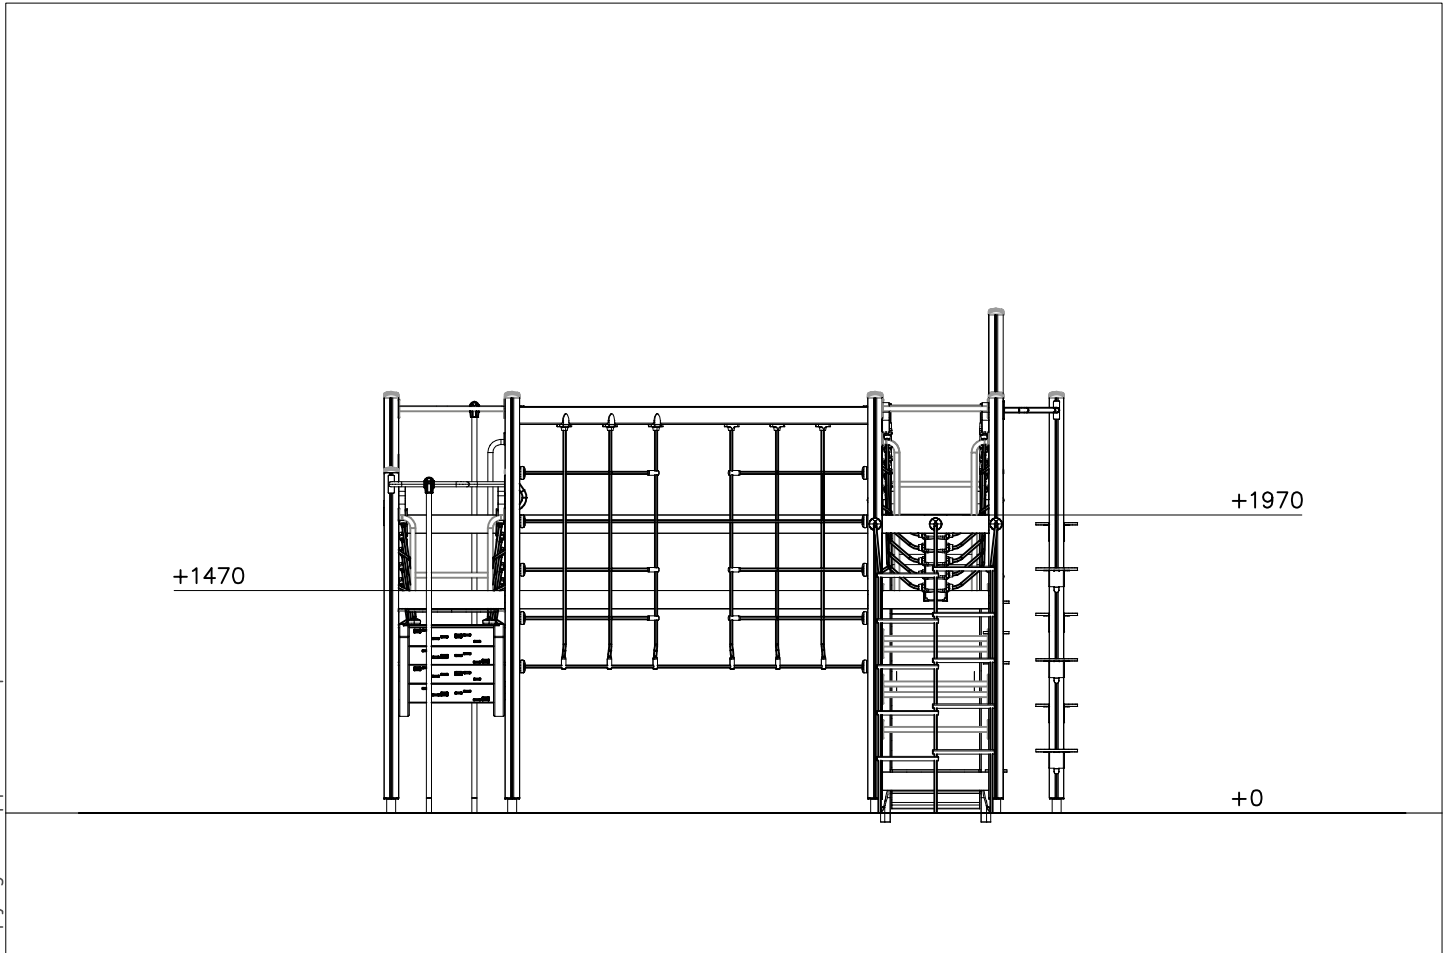

Max Falling Height 2570 mm

- EN/AS Impact Area 98 m<sup>2</sup>
- - - Falling Space 98.9 m<sup>2</sup>  
Max Falling Height 2570 mm

DATE: 14.8.2023

008986  750x750	PCS 6	701448-603  600x2020x4010	PCS 1	701683  L 400	PCS 5	702286  65x65	PCS 1	702339  118x78	PCS 1	704917-305  1	PCS 1
705372-305  2440x1600	PCS 1	706371-701  15x345x750	PCS 2	706436-701  10x640x702	PCS 1	706439  L 704	PCS 27	706443  32x45x702	PCS 12	706444  93x93x3200	PCS 2
706453  15x145x600	PCS 7	706473-305  +1470	PCS 1	706484  93x93x2150	PCS 8	706505  35x70x730	PCS 2	706531  FASTENER KIT	PCS 25	706533  FASTENER KIT	PCS 1
706534  FASTENER KIT	PCS 1	706535  FASTENER KIT	PCS 6	706536  FASTENER KIT	PCS 1	706540-701  20x702x415	PCS 4	706541  FASTENER KIT	PCS 2	706542  FASTENER KIT	PCS 2
706546  FASTENER KIT	PCS 1	706557  FASTENER KIT	PCS 4	706609  FASTENER KIT	PCS 1	706646  12x686x1660	PCS 1	706810  93x93x2650	PCS 15	706838  FASTENER KIT	PCS 4
707133  10x80x745	PCS 1	707255  45x120x2480	PCS 4	707259-305  2340x800	PCS 2	707260-305  2375x600	PCS 2	707262  70x145x2235	PCS 1	707268  FASTENER KIT	PCS 1
707270  FASTENER KIT	PCS 1	707271  70x95x2480	PCS 2	707272-701  15x630x590	PCS 4	707284  FASTENER KIT	PCS 1	707285-305  1600x2305	PCS 1	707287  FASTENER KIT	PCS 1