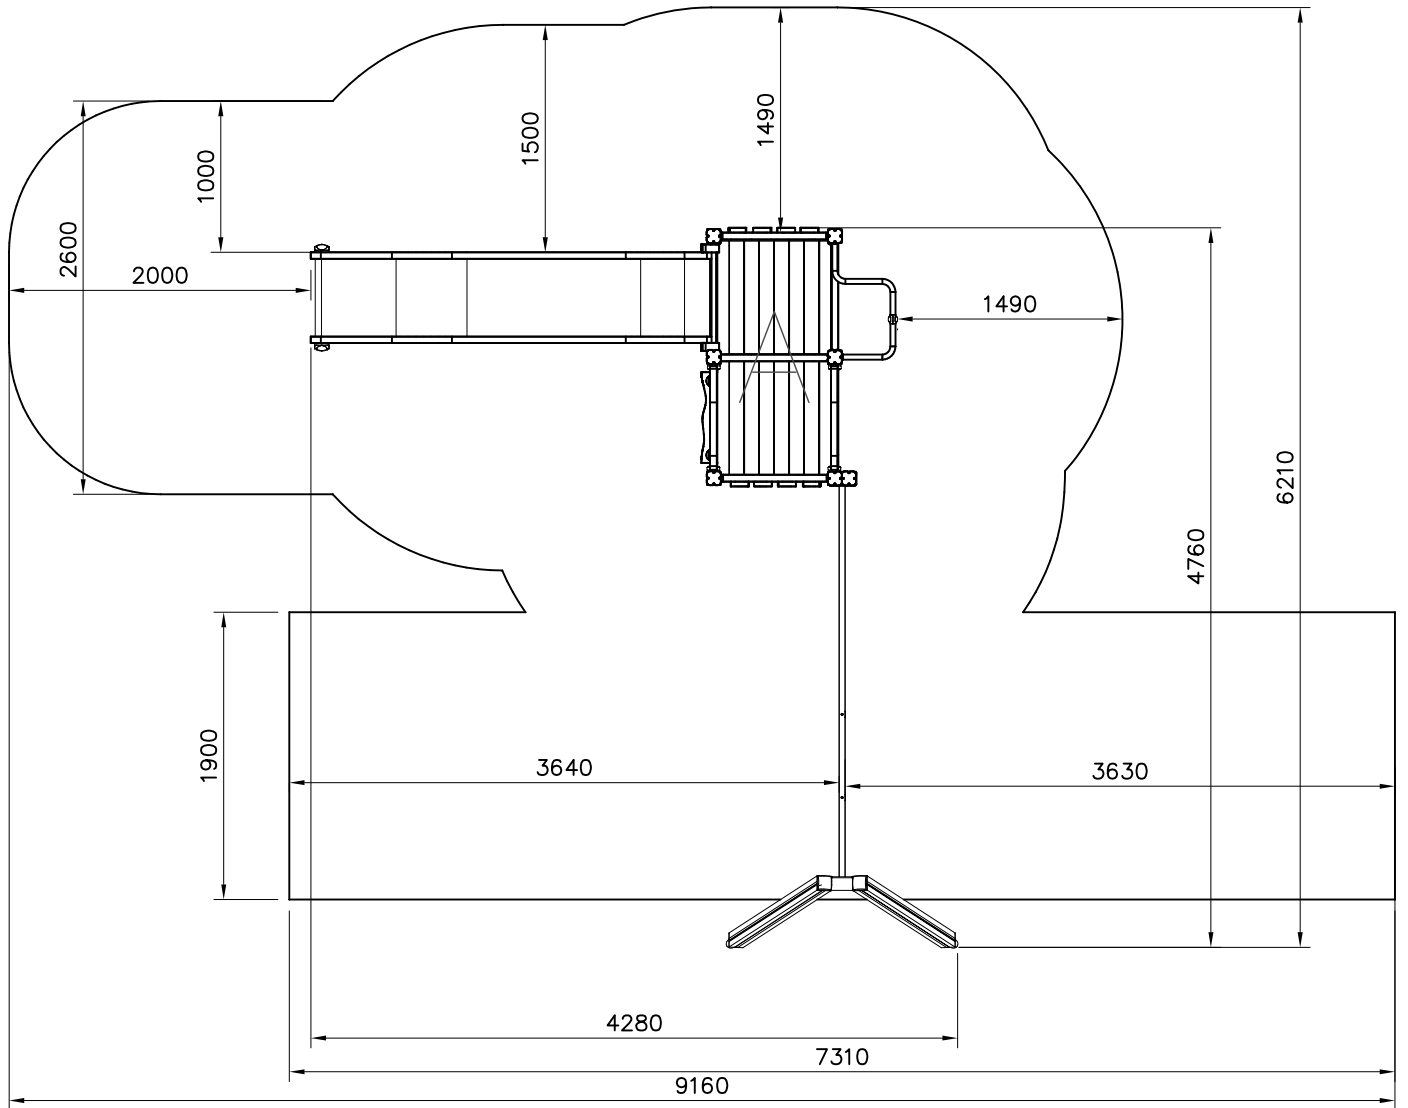

- EN/AS Impact Area 37.4 m²
- - - Falling Space 37.4 m²
Max Falling Height 1470 mm

DATE: 6.6.2023

701931  1 65x65	PCS 1	702286  1 65x65	PCS 1	702339  1 118x78	PCS 1	705197  3 L=724	PCS 3	705211  5 L=724	PCS 5	705214  2 45x145x724	PCS 2
705219  L=2246	PCS 2	705221  93x93x2446	PCS 5	705230  2	PCS 2	705258  2	PCS 2	705308  1	PCS 1	705310  1	PCS 1
705511  4	PCS 4	706531  FASTENER KIT 5	PCS 5	706541  FASTENER KIT 1	PCS 1	706542  FASTENER KIT 1	PCS 1	706562  L2250	PCS 2	708923  1	PCS 1
710318  1	PCS 1	900240  Ø8x70	PCS 14	900965  M10	PCS 2	901902  2	PCS 2	901916  L 650	PCS 1	903093  Ø8x90	PCS 36
903149  M12x30	PCS 2	904904  2	PCS 2	905090  Ø45	PCS 6	905104  M10	PCS 16	905115  Ø30	PCS 6	905138  2	PCS 2
905196  2	PCS 2	905991  1	PCS 1	907695-216  1	PCS 1	907698-216  L 2054	PCS 1	909347  M12x35	PCS 6	909511  L650	PCS 7
909519  6	PCS 6	909638  Ø20/10.5	PCS 4	909639  M10x25	PCS 2	909644  M12	PCS 2	980105  Ø5x120	PCS 4	980114  Ø4x20	PCS 8

980131  Ø6x60	PCS 8	980154  Ø24x13	PCS 10	P04421  L2724	PCS 1		PCS		PCS		PCS
	PCS		PCS		PCS		PCS		PCS		PCS
	PCS		PCS		PCS		PCS		PCS		PCS
	PCS		PCS		PCS		PCS		PCS		PCS
	PCS		PCS		PCS		PCS		PCS		PCS
	PCS		PCS		PCS		PCS		PCS		PCS
	PCS		PCS		PCS		PCS		PCS		PCS