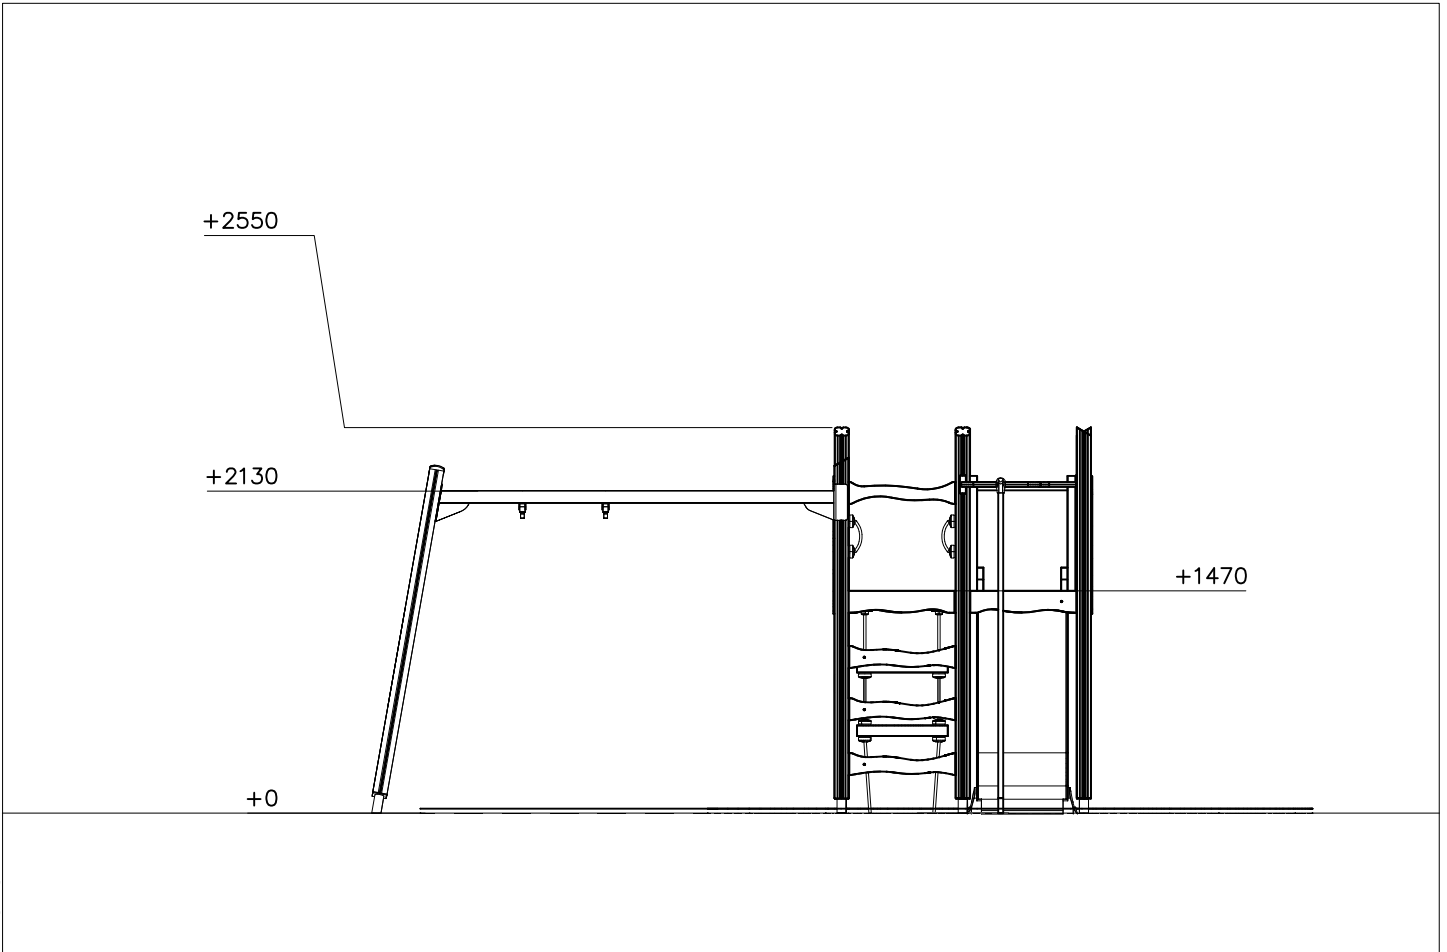

- EN/AS Impact Area 37.4 m²
- - - Falling Space 37.4 m²
Max Falling Height 1470 mm

DATE: 6.6.2023

701931  1 65x65	PCS 1	702286  1 65x65	PCS 1	702339  1 118x78	PCS 1	705197  3 L=724	PCS 3	705211  5 L=724	PCS 5	705214  2 45x145x724	PCS 2
705219  L=2246	PCS 2	705221  93x93x2446	PCS 5	705230  2	PCS 2	705258  2	PCS 2	705308  1	PCS 1	705310  1	PCS 1
705511  4	PCS 4	706531  FASTENER KIT 5	PCS 5	706541  FASTENER KIT 1	PCS 1	706542  FASTENER KIT 1	PCS 1	706562  L2250	PCS 2	708923  1	PCS 1
710318  1	PCS 1	900240  Ø8x70	PCS 14	900965  M10	PCS 2	901902  2	PCS 2	901916  L 650	PCS 1	903093  Ø8x90	PCS 36
903149  M12x30	PCS 2	904904  2	PCS 2	905090  Ø45	PCS 6	905104  M10	PCS 16	905115  Ø30	PCS 6	905138  2	PCS 2
905196  2	PCS 2	905991  1	PCS 1	907695-216  1	PCS 1	907698-216  L 2054	PCS 1	909347  M12x35	PCS 6	909511  L650	PCS 7
909519  6	PCS 6	909638  Ø20/10.5	PCS 4	909639  M10x25	PCS 2	909644  M12	PCS 2	980105  Ø5x120	PCS 4	980114  Ø4x20	PCS 8

980131  Ø6x60	PCS 8	980154  Ø24x13	PCS 10	P04421  L2724	PCS 1		PCS		PCS		PCS
	PCS		PCS		PCS		PCS		PCS		PCS
	PCS		PCS		PCS		PCS		PCS		PCS
	PCS		PCS		PCS		PCS		PCS		PCS
	PCS		PCS		PCS		PCS		PCS		PCS
	PCS		PCS		PCS		PCS		PCS		PCS
	PCS		PCS		PCS		PCS		PCS		PCS