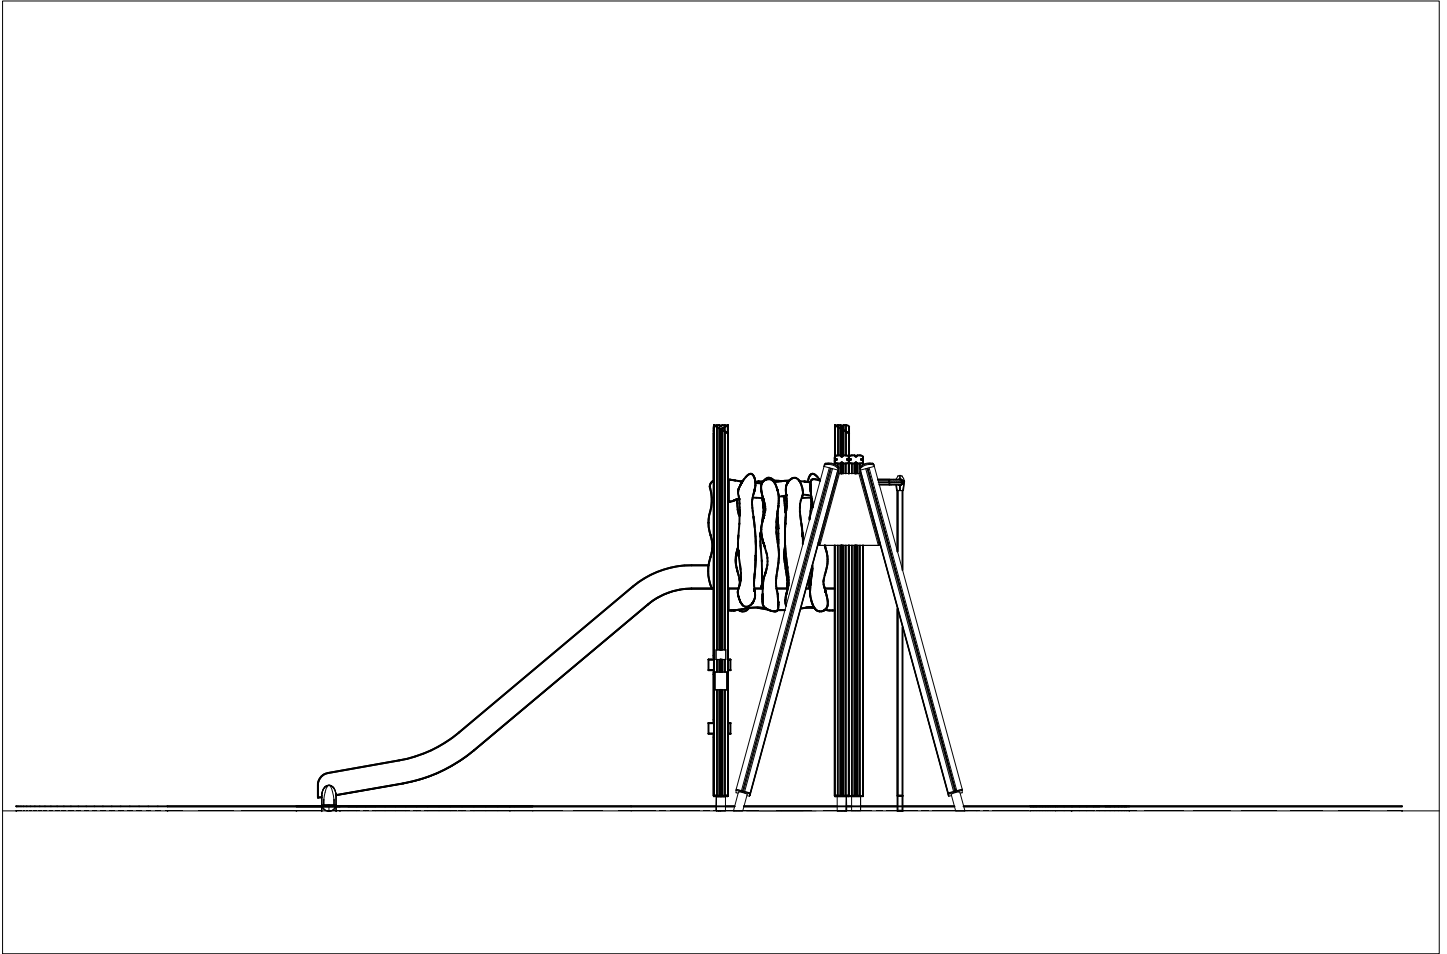

- EN/AS Impact Area 37.4 m²
- - - Falling Space 37.4 m²
Max Falling Height 1470 mm

DATE: 6.6.2023

701931  1 65x65	PCS 1	702286  1 65x65	PCS 1	702339  1 118x78	PCS 1	705197  3 L=724	PCS 3	705211  5 L=724	PCS 5	705214  2 45x145x724	PCS 2
705219  L=2246	PCS 2	705221  93x93x2446	PCS 5	705230  2	PCS 2	705258  2	PCS 2	705308  1	PCS 1	705310  1	PCS 1
705511  4	PCS 4	706531  FASTENER KIT 5	PCS 5	706541  FASTENER KIT 1	PCS 1	706542  FASTENER KIT 1	PCS 1	706562  L2250	PCS 2	708923  1	PCS 1
710318  1	PCS 1	900240  Ø8x70	PCS 14	900965  M10	PCS 2	901902  2	PCS 2	901916  L 650	PCS 1	903093  Ø8x90	PCS 36
903149  M12x30	PCS 2	904904  2	PCS 2	905090  Ø45	PCS 6	905104  M10	PCS 16	905115  Ø30	PCS 6	905138  2	PCS 2
905196  2	PCS 2	905991  1	PCS 1	907695-216  1	PCS 1	907698-216  L 2054	PCS 1	909347  M12x35	PCS 6	909511  L650	PCS 7
909519  6	PCS 6	909638  Ø20/10.5	PCS 4	909639  M10x25	PCS 2	909644  M12	PCS 2	980105  Ø5x120	PCS 4	980114  Ø4x20	PCS 8

980131  Ø6x60	PCS 8	980154  Ø24x13	PCS 10	P04421  L2724	PCS 1		PCS		PCS		PCS
	PCS		PCS		PCS		PCS		PCS		PCS
	PCS		PCS		PCS		PCS		PCS		PCS
	PCS		PCS		PCS		PCS		PCS		PCS
	PCS		PCS		PCS		PCS		PCS		PCS
	PCS		PCS		PCS		PCS		PCS		PCS
	PCS		PCS		PCS		PCS		PCS		PCS