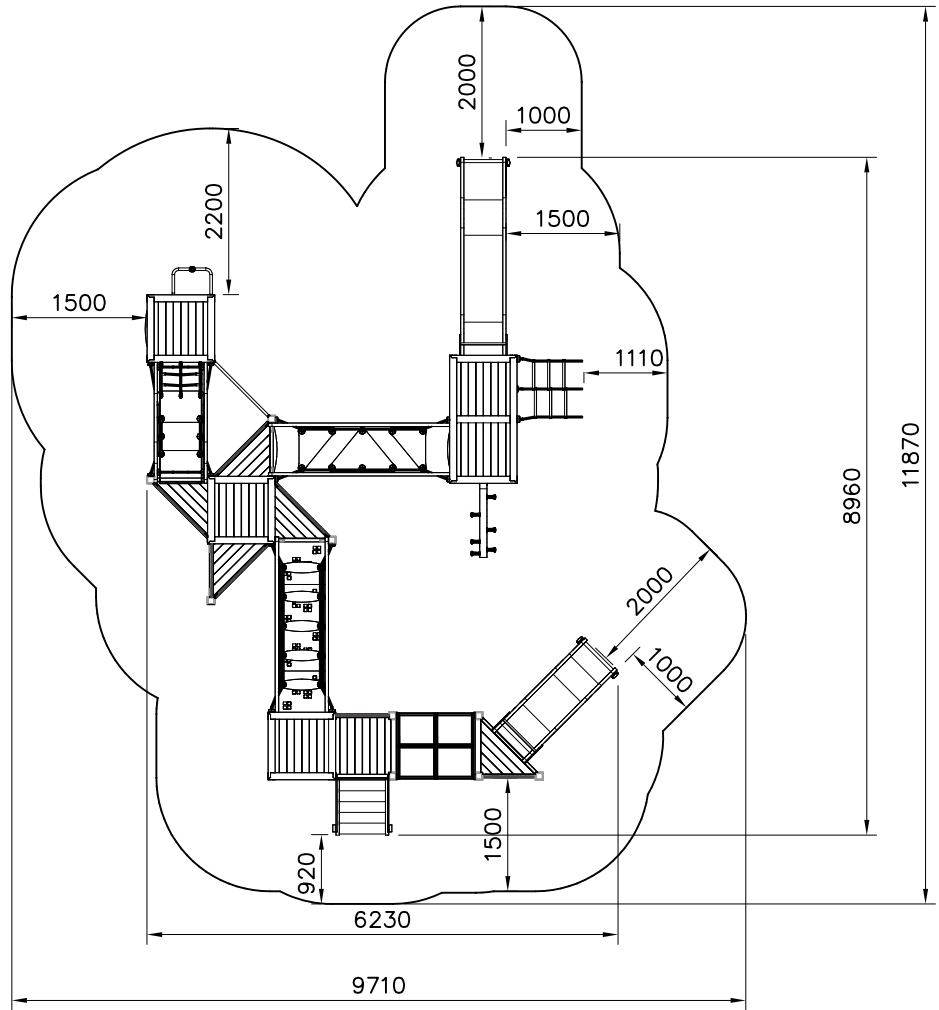

- EN/AS Impact Area 104.3 m²
- - - Falling Space 141.3 m²
Max Falling Height 1970 mm

1:60

1:60

DATE: 24.4.2023

008985  32x714x714	PCS 5	008986  750x750	PCS 6	702286  65x65	PCS 1	702339  118x78	PCS 1	706371-704  15x345x750	PCS 4	706428  15x93x888	PCS 14
706429  32x45x704	PCS 19	706434  15x93x1688	PCS 2	706435  15x93x793	PCS 1	706436-704  10x640x702	PCS 8	706439  L 704	PCS 33	706441  93x93x1550	PCS 1
706443  32x45x702	PCS 12	706444  93x93x3200	PCS 10	706448-704  10x640x1003	PCS 4	706450-604  600x381x2685	PCS 1	706452-604  600x780x1740	PCS 1	706453  15x145x600	PCS 11
706462-305  70x120x704	PCS 1	706475  1387x1020x325	PCS 1	706484  93x93x2150	PCS 4	706505  35x70x730	PCS 2	706508  32x45x650	PCS 15	706510  45x120x1030	PCS 5
706512  70x120x704	PCS 2	706527  93x93x1600	PCS 4	706531  93x93x2150	PCS 30	706533  FASTENER KIT	PCS 1	706534  FASTENER KIT	PCS 8	706535  FASTENER KIT	PCS 6
706536  70x120x704	PCS 1	706537  70x120x704	PCS 5	706538  70x120x704	PCS 5	706539  70x120x704	PCS 1	706541  FASTENER KIT	PCS 1	706542  FASTENER KIT	PCS 1
706547  70x120x704	PCS 1	706607  70x120x704	PCS 1	706662  93x93x2600	PCS 4	706685-704  20x413x615	PCS 1	706698-305  FASTENER KIT	PCS 2	706710-305  FASTENER KIT	PCS 2