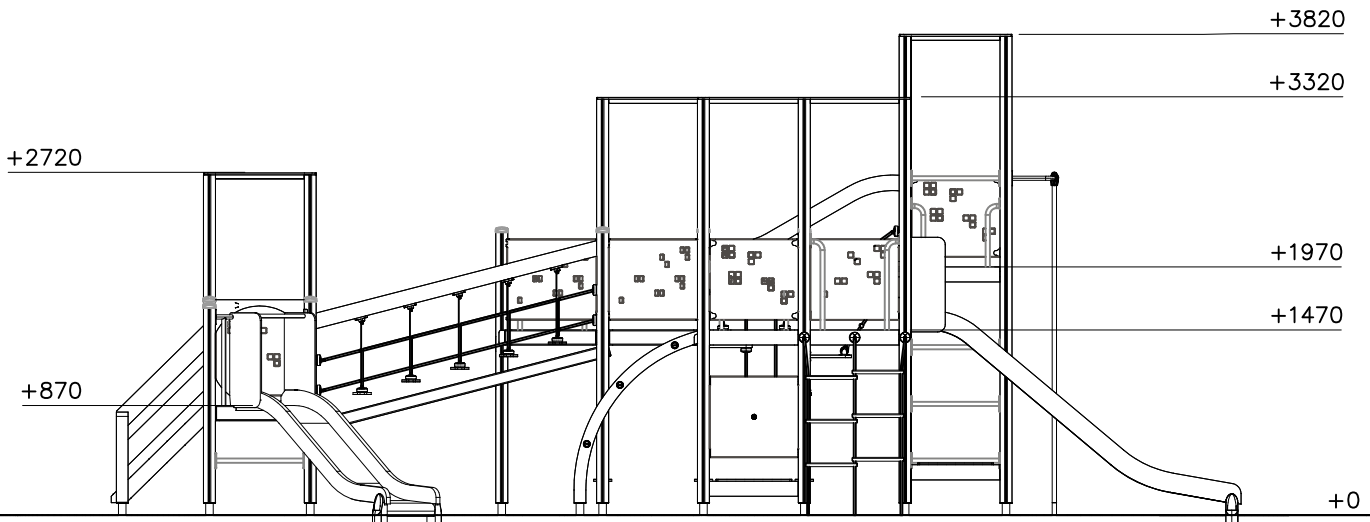

- EN/AS Impact Area 104.3 m²
- - - Falling Space 141.3 m²
Max Falling Height 1970 mm

1:60

1:60

DATE: 24.4.2023

008985  32x714x714	PCS 5	008986  750x750	PCS 6	702286  65x65	PCS 1	702339  118x78	PCS 1	706371-704  15x345x750	PCS 4	706428  15x93x888	PCS 14
706429  32x45x704	PCS 19	706434  15x93x1688	PCS 2	706435  15x93x793	PCS 1	706436-704  10x640x702	PCS 8	706439  L 704	PCS 33	706441  93x93x1550	PCS 1
706443  32x45x702	PCS 12	706444  93x93x3200	PCS 10	706448-704  10x640x1003	PCS 4	706450-604  600x381x2685	PCS 1	706452-604  600x780x1740	PCS 1	706453  15x145x600	PCS 11
706462-305  70x120x704	PCS 1	706475  1387x1020x325	PCS 1	706484  93x93x2150	PCS 4	706505  35x70x730	PCS 2	706508  32x45x650	PCS 15	706510  45x120x1030	PCS 5
706512  70x120x704	PCS 2	706527  93x93x1600	PCS 4	706531  93x93x2150	PCS 30	706533  FASTENER KIT	PCS 1	706534  FASTENER KIT	PCS 8	706535  FASTENER KIT	PCS 6
706536  70x120x704	PCS 1	706537  70x120x704	PCS 5	706538  70x120x704	PCS 5	706539  70x120x704	PCS 1	706541  FASTENER KIT	PCS 1	706542  FASTENER KIT	PCS 1
706547  70x120x704	PCS 1	706607  70x120x704	PCS 1	706662  93x93x2600	PCS 4	706685-704  20x413x615	PCS 1	706698-305  FASTENER KIT	PCS 2	706710-305  FASTENER KIT	PCS 2