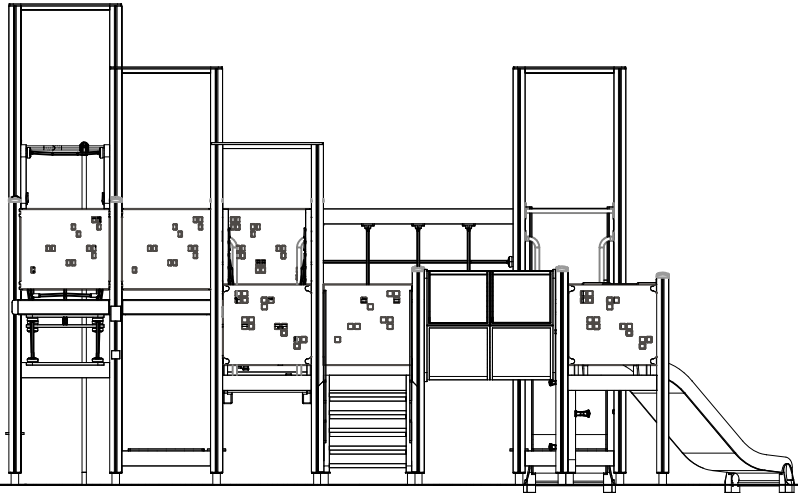

- EN/AS Impact Area 104.3 m²
- - - Falling Space 141.3 m²
Max Falling Height 1970 mm

1:60

1:60

DATE: 24.4.2023

008985  32x714x714	PCS 5	008986  750x750	PCS 6	702286  65x65	PCS 1	702339  118x78	PCS 1	706371-704  15x345x750	PCS 4	706428  15x93x888	PCS 14
706429  32x45x704	PCS 19	706434  15x93x1688	PCS 2	706435  15x93x793	PCS 1	706436-704  10x640x702	PCS 8	706439  L 704	PCS 33	706441  93x93x1550	PCS 1
706443  32x45x702	PCS 12	706444  93x93x3200	PCS 10	706448-704  10x640x1003	PCS 4	706450-604  600x381x2685	PCS 1	706452-604  600x780x1740	PCS 1	706453  15x145x600	PCS 11
706462-305  70x120x704	PCS 1	706475  1387x1020x325	PCS 1	706484  93x93x2150	PCS 4	706505  35x70x730	PCS 2	706508  32x45x650	PCS 15	706510  45x120x1030	PCS 5
706512  70x120x704	PCS 2	706527  93x93x1600	PCS 4	706531  93x93x2150	PCS 30	706533  FASTENER KIT	PCS 1	706534  FASTENER KIT	PCS 8	706535  FASTENER KIT	PCS 6
706536  70x120x704	PCS 1	706537  70x120x704	PCS 5	706538  70x120x704	PCS 5	706539  70x120x704	PCS 1	706541  FASTENER KIT	PCS 1	706542  FASTENER KIT	PCS 1
706547  70x120x704	PCS 1	706607  70x120x704	PCS 1	706662  93x93x2600	PCS 4	706685-704  20x413x615	PCS 1	706698-305  FASTENER KIT	PCS 2	706710-305  FASTENER KIT	PCS 2