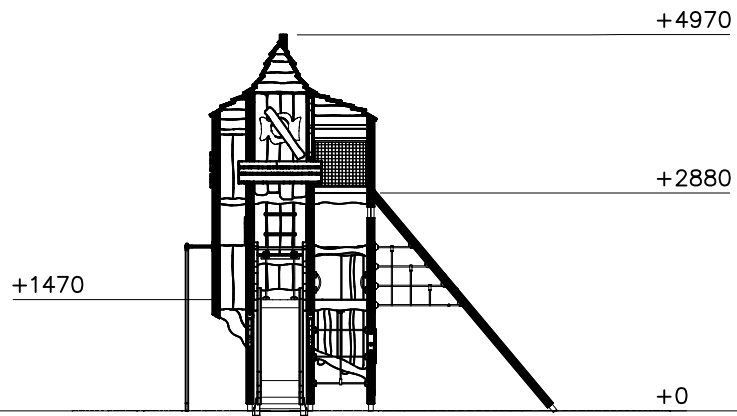

- EN/AS Impact Area 43 m<sup>2</sup>
- ==== Falling Space 46.3 m<sup>2</sup>
- Max Falling Height 2880 mm

DATE: 13.3.2023

|  |          |  |          |  |          |  |           |   |          |  |           |
|--|----------|--|----------|--|----------|--|-----------|---|----------|--|-----------|
| 702286<br><br>65x65   | PCS<br>1 | 702339<br><br>118x78        | PCS<br>1 | 703338<br><br>L 704 H 95  | PCS<br>1 | 705211<br><br>45x145x724  | PCS<br>39 | 705214<br><br>45x145x724   | PCS<br>4 | 705258<br><br> | PCS<br>7  |
| 705270<br><br> | PCS<br>1 | 705307<br><br>+1470         | PCS<br>1 | 705310<br><br> | PCS<br>1 | 705511<br><br>     | PCS<br>6  | 706443<br><br>32x45x702    | PCS<br>2 | 706531<br><br> | PCS<br>12 |
| 706541<br><br>FASTENER KIT  | PCS<br>1 | 706542<br><br>FASTENER KIT  | PCS<br>1 | 707133<br><br>10x80x745   | PCS<br>1 | 708374<br><br>68x690x704  | PCS<br>3  | 708407<br><br>93x93x200    | PCS<br>3 | 708469<br><br>93x93x200   | PCS<br>1  |
| 708472<br>  | PCS<br>1 | 708473<br>                | PCS<br>1 | 708474<br>  | PCS<br>2 | 708595<br><br>28x700x1100   | PCS<br>1  | 708645<br>               | PCS<br>2 | 708670<br>  | PCS<br>2  |
| 708681<br><br>68x385x704  | PCS<br>1 | 708696<br><br>68x385x704  | PCS<br>2 | 708700<br><br>700x1400  | PCS<br>2 | 708709<br><br>32x400x840  | PCS<br>2  | 708710<br>               | PCS<br>4 | 708746<br><br>L 724   | PCS<br>6  |
| 708756-303<br><br>1510x1800   | PCS<br>1 | 708767<br><br>45x145x1505 | PCS<br>1 | 708879<br><br>705x940   | PCS<br>1 | 708882<br><br>8-BOLTS<br>93x93x2450   | PCS<br>9  | 708883<br><br>93x93x3670 | PCS<br>2 | 708884<br><br>45x374x591  | PCS<br>2  |
| 708885<br><br>45x374x591  | PCS<br>2 | 708905<br><br>93x93x1846  | PCS<br>2 | 708906<br><br>45x145x372  | PCS<br>8 | 708970<br><br> | PCS<br>1  | 709037<br><br>28x350x850 | PCS<br>6 | 709046<br>  | PCS<br>2  |