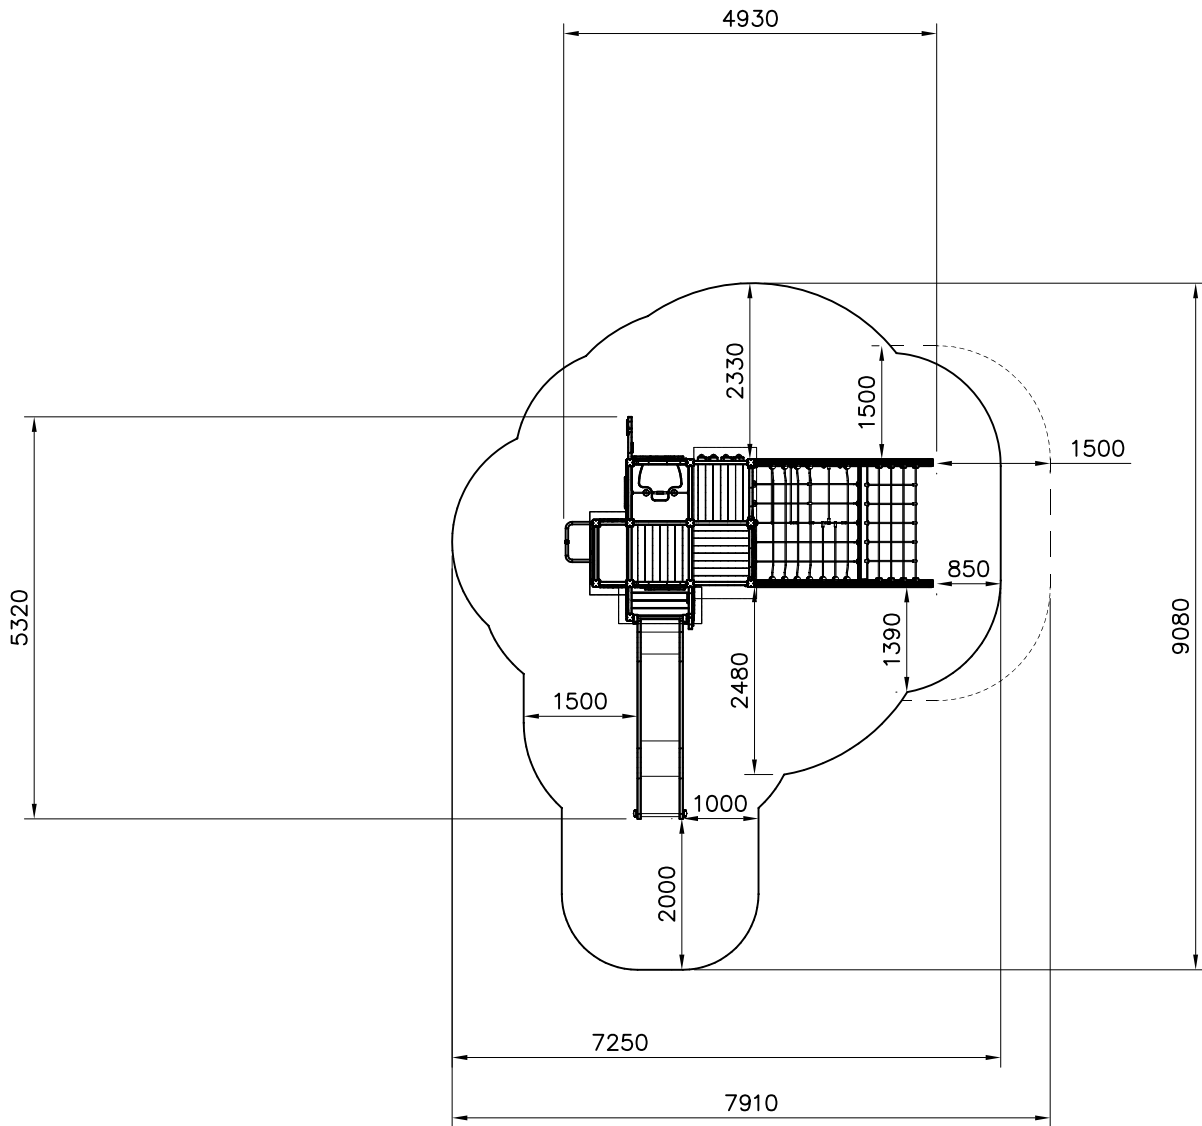

- EN/AS Impact Area 43 m<sup>2</sup>
- ==== Falling Space 46.3 m<sup>2</sup>
- Max Falling Height 2880 mm

DATE: 13.3.2023

|  |          |  |          |  |          |  |           |   |          |  |           |
|--|----------|--|----------|--|----------|--|-----------|---|----------|--|-----------|
| 702286<br><br>65x65   | PCS<br>1 | 702339<br><br>118x78        | PCS<br>1 | 703338<br><br>L 704 H 95  | PCS<br>1 | 705211<br><br>45x145x724  | PCS<br>39 | 705214<br><br>45x145x724   | PCS<br>4 | 705258<br><br> | PCS<br>7  |
| 705270<br><br> | PCS<br>1 | 705307<br><br>+1470         | PCS<br>1 | 705310<br><br> | PCS<br>1 | 705511<br><br>     | PCS<br>6  | 706443<br><br>32x45x702    | PCS<br>2 | 706531<br><br> | PCS<br>12 |
| 706541<br><br>FASTENER KIT  | PCS<br>1 | 706542<br><br>FASTENER KIT  | PCS<br>1 | 707133<br><br>10x80x745   | PCS<br>1 | 708374<br><br>68x690x704  | PCS<br>3  | 708407<br><br>93x93x200    | PCS<br>3 | 708469<br><br>93x93x200   | PCS<br>1  |
| 708472<br>  | PCS<br>1 | 708473<br>                | PCS<br>1 | 708474<br>  | PCS<br>2 | 708595<br><br>28x700x1100   | PCS<br>1  | 708645<br>               | PCS<br>2 | 708670<br>  | PCS<br>2  |
| 708681<br><br>68x385x704  | PCS<br>1 | 708696<br><br>68x385x704  | PCS<br>2 | 708700<br><br>700x1400  | PCS<br>2 | 708709<br><br>32x400x840  | PCS<br>2  | 708710<br>               | PCS<br>4 | 708746<br><br>L 724   | PCS<br>6  |
| 708756-303<br><br>1510x1800   | PCS<br>1 | 708767<br><br>45x145x1505 | PCS<br>1 | 708879<br><br>705x940   | PCS<br>1 | 708882<br><br>8-BOLTS<br>93x93x2450   | PCS<br>9  | 708883<br><br>93x93x3670 | PCS<br>2 | 708884<br><br>45x374x591  | PCS<br>2  |
| 708885<br><br>45x374x591  | PCS<br>2 | 708905<br><br>93x93x1846  | PCS<br>2 | 708906<br><br>45x145x372  | PCS<br>8 | 708970<br><br> | PCS<br>1  | 709037<br><br>28x350x850 | PCS<br>6 | 709046<br>  | PCS<br>2  |