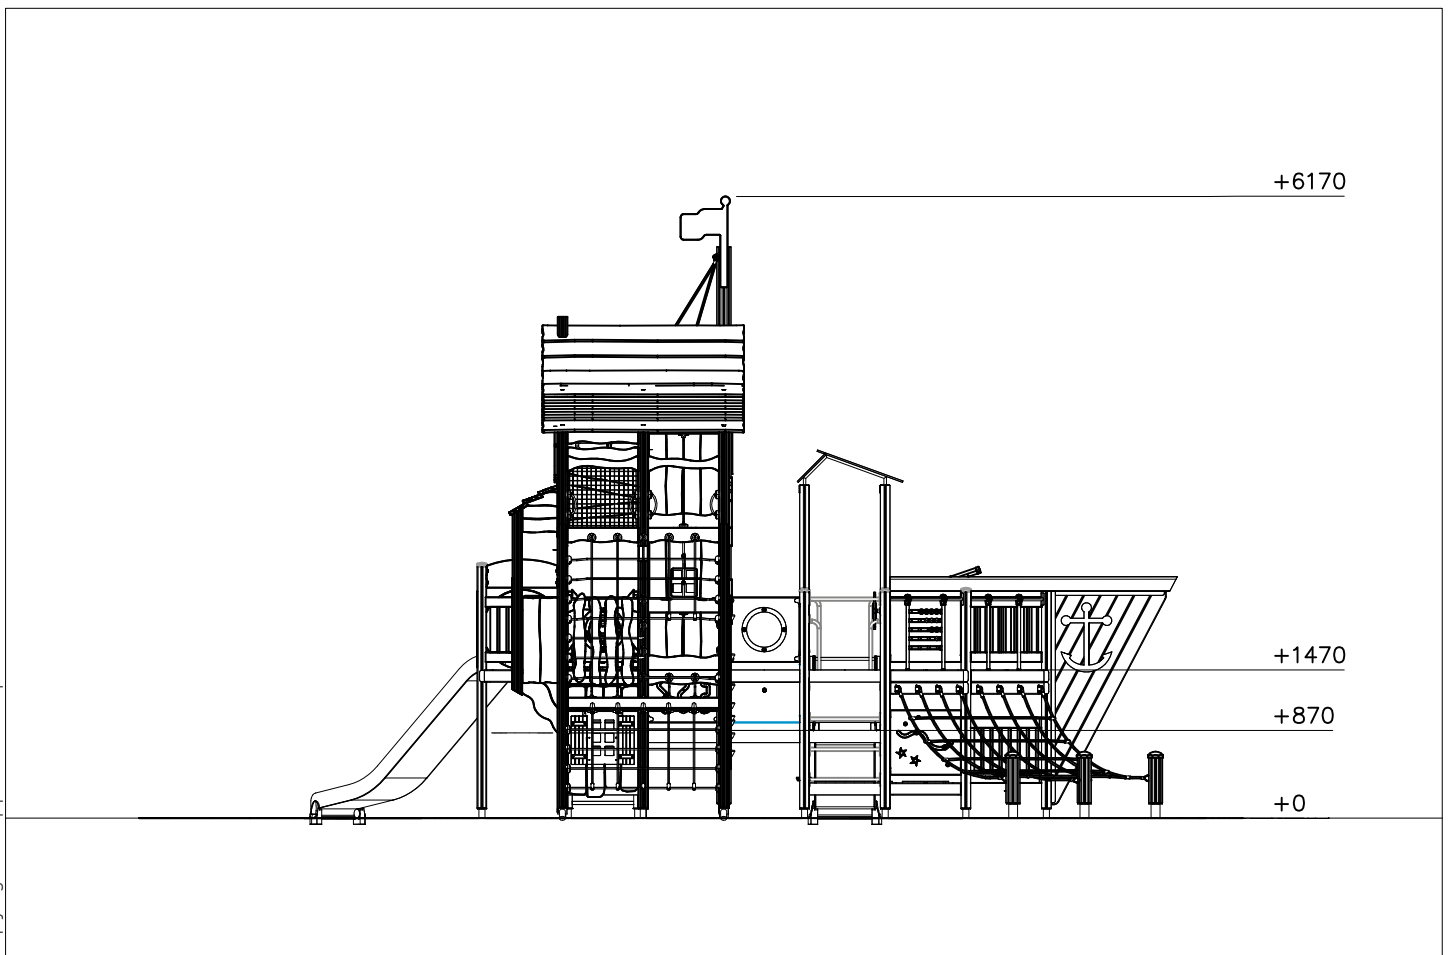

- EN/AS Impact Area 95.6 m²
 - AS4685:2004 Impact Area 99.3 m²
 - - - - Falling Space 110.1 m²
- Max Falling Height 2880 mm

DATE: 28.2.2023

008985  32x714x714	PCS 6	008986  750x750	PCS 12	702286  65x65	PCS 1	702339  118x78	PCS 1	704868-605  12x503x687	PCS 2	705211  45x145x724	PCS 41
705214  45x145x724	PCS 4	705258  750x750	PCS 7	705262  65x65	PCS 1	705270  118x78	PCS 1	705507  12x503x687	PCS 1	705511  45x145x724	PCS 6
706308-701  10x640x702	PCS 1	706371-701  15x345x750	PCS 6	706439  L 704	PCS 38	706441  93x93x1550	PCS 2	706443  32x45x702	PCS 26	706444  93x93x3200	PCS 6
706450-604  600x381x2685	PCS 1	706452-604  600x780x1470	PCS 1	706453  15x145x600	PCS 4	706461  15x400x703	PCS 3	706484  93x93x2150	PCS 10	706495  15x900x1900	PCS 1
706496  15x390x1900	PCS 1	706505  35x70x730	PCS 2	706508  32x45x650	PCS 18	706510  45x120x1030	PCS 9	706531  FASTENER KIT	PCS 38	706533  FASTENER KIT	PCS 1
706534  FASTENER KIT	PCS 3	706535  FASTENER KIT	PCS 12	706537  FASTENER KIT	PCS 6	706538  FASTENER KIT	PCS 9	706547  FASTENER KIT	PCS 1	706727-701  10x702x640	PCS 1
706744  15x145x380	PCS 1	706746-608  45x640x701	PCS 8	706748  FASTENER KIT	PCS 8	706766-701  FASTENER KIT	PCS 1	706772-701  FASTENER KIT	PCS 1	706778  FASTENER KIT	PCS 2