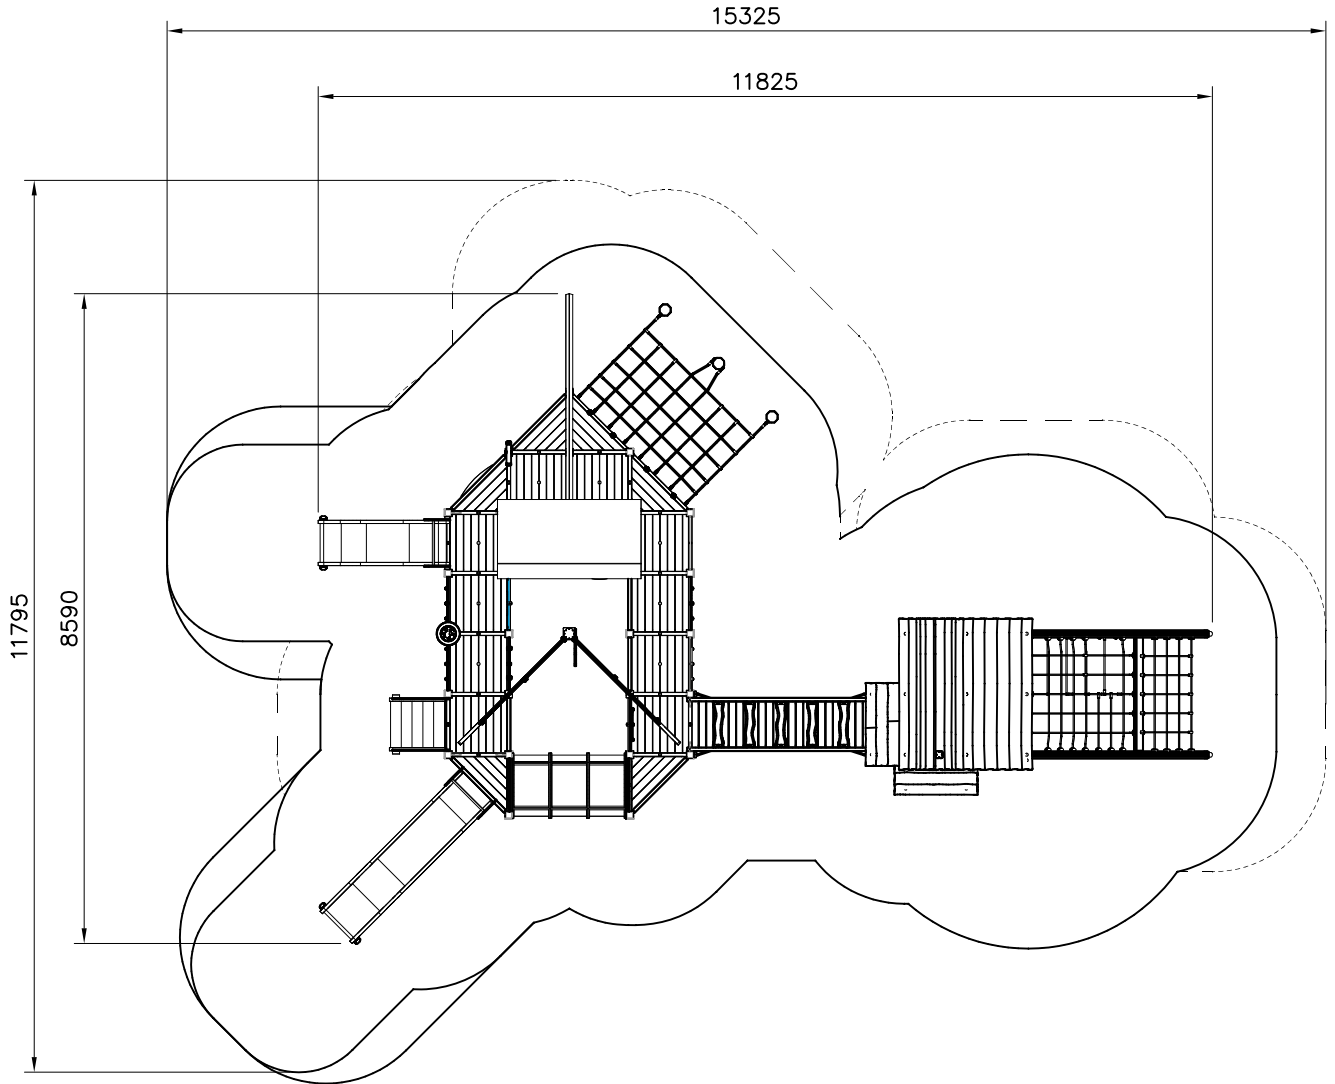

- EN/AS Impact Area 95.6 m²
 - AS4685:2004 Impact Area 99.3 m²
 - - - - Falling Space 110.1 m²
- Max Falling Height 2880 mm

DATE: 28.2.2023

008985  32x714x714	PCS 6	008986  750x750	PCS 12	702286  65x65	PCS 1	702339  118x78	PCS 1	704868-605  12x503x687	PCS 2	705211  45x145x724	PCS 41
705214  45x145x724	PCS 4	705258  750x750	PCS 7	705262  65x65	PCS 1	705270  118x78	PCS 1	705507  12x503x687	PCS 1	705511  45x145x724	PCS 6
706308-701  10x640x702	PCS 1	706371-701  15x345x750	PCS 6	706439  L 704	PCS 38	706441  93x93x1550	PCS 2	706443  32x45x702	PCS 26	706444  93x93x3200	PCS 6
706450-604  600x381x2685	PCS 1	706452-604  600x780x1470	PCS 1	706453  15x145x600	PCS 4	706461  15x400x703	PCS 3	706484  93x93x2150	PCS 10	706495  15x900x1900	PCS 1
706496  15x390x1900	PCS 1	706505  35x70x730	PCS 2	706508  32x45x650	PCS 18	706510  45x120x1030	PCS 9	706531  FASTENER KIT	PCS 38	706533  FASTENER KIT	PCS 1
706534  FASTENER KIT	PCS 3	706535  FASTENER KIT	PCS 12	706537  FASTENER KIT	PCS 6	706538  FASTENER KIT	PCS 9	706547  FASTENER KIT	PCS 1	706727-701  10x702x640	PCS 1
706744  15x145x380	PCS 1	706746-608  45x640x701	PCS 8	706748  FASTENER KIT	PCS 8	706766-701  FASTENER KIT	PCS 1	706772-701  FASTENER KIT	PCS 1	706778  FASTENER KIT	PCS 2