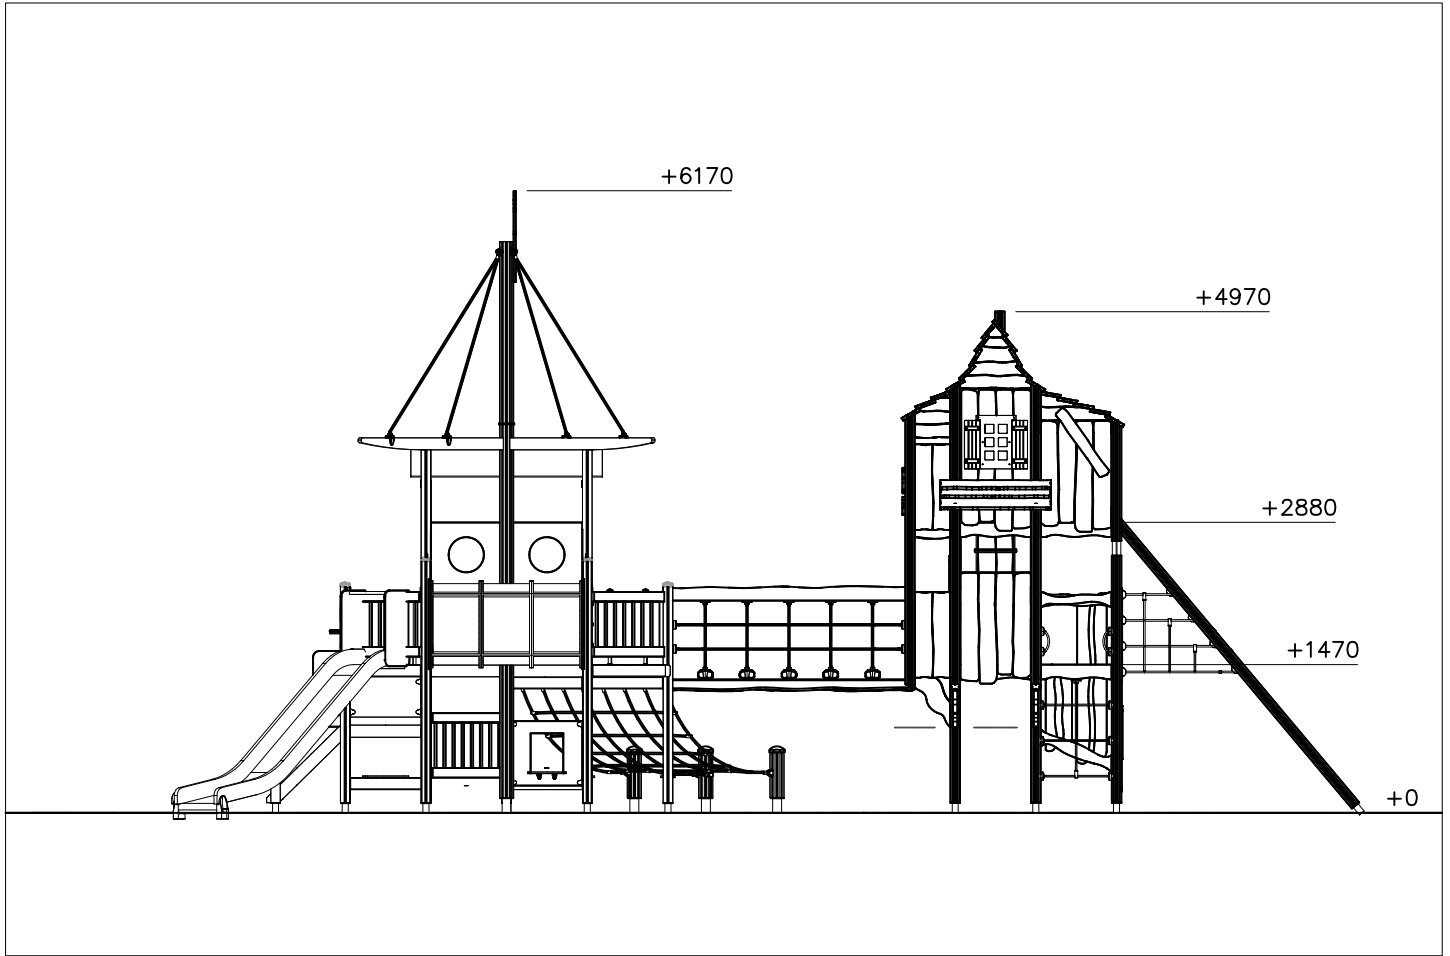

- EN/AS Impact Area 95.6 m²
 - AS4685:2004 Impact Area 99.3 m²
 - - - - Falling Space 110.1 m²
- Max Falling Height 2880 mm

DATE: 28.2.2023

008985  32x714x714	PCS 6	008986  750x750	PCS 12	702286  65x65	PCS 1	702339  118x78	PCS 1	704868-605  12x503x687	PCS 2	705211  45x145x724	PCS 41
705214  45x145x724	PCS 4	705258  750x750	PCS 7	705262  65x65	PCS 1	705270  118x78	PCS 1	705507  12x503x687	PCS 1	705511  45x145x724	PCS 6
706308-701  10x640x702	PCS 1	706371-701  15x345x750	PCS 6	706439  L 704	PCS 38	706441  93x93x1550	PCS 2	706443  32x45x702	PCS 26	706444  93x93x3200	PCS 6
706450-604  600x381x2685	PCS 1	706452-604  600x780x1470	PCS 1	706453  15x145x600	PCS 4	706461  15x400x703	PCS 3	706484  93x93x2150	PCS 10	706495  15x900x1900	PCS 1
706496  15x390x1900	PCS 1	706505  35x70x730	PCS 2	706508  32x45x650	PCS 18	706510  45x120x1030	PCS 9	706531  FASTENER KIT	PCS 38	706533  FASTENER KIT	PCS 1
706534  FASTENER KIT	PCS 3	706535  FASTENER KIT	PCS 12	706537  FASTENER KIT	PCS 6	706538  FASTENER KIT	PCS 9	706547  FASTENER KIT	PCS 1	706727-701  10x702x640	PCS 1
706744  15x145x380	PCS 1	706746-608  45x640x701	PCS 8	706748  FASTENER KIT	PCS 8	706766-701  FASTENER KIT	PCS 1	706772-701  FASTENER KIT	PCS 1	706778  FASTENER KIT	PCS 2