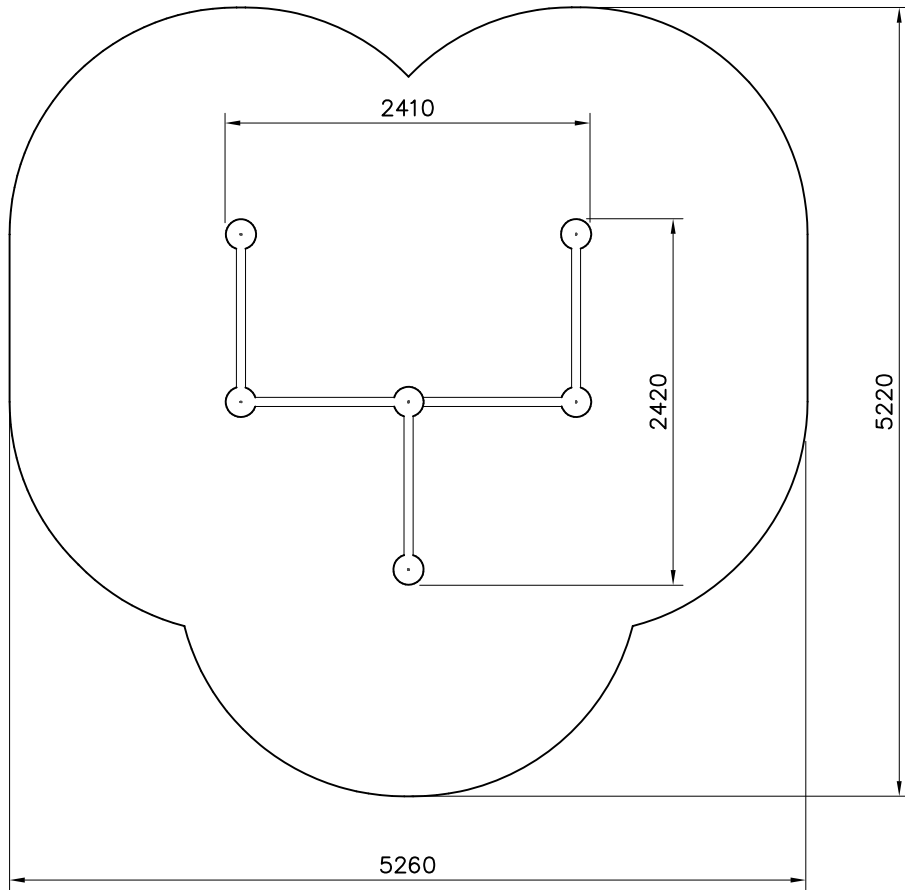

----- Falling Space 19.4 m²
 Max Falling Height 960 mm

DATE: 24.2.2023

701985  L 402	PCS 6	702341  90x50	PCS 1	902022  L 710	PCS 3	902134  L 710	PCS 13	902157  60x60x2	PCS 46	902424  L 1034	PCS 5
904132  L 402	PCS 2	904135  L 710	PCS 1		PCS		PCS		PCS		PCS
	PCS		PCS		PCS		PCS		PCS		PCS
	PCS		PCS		PCS		PCS		PCS		PCS
	PCS		PCS		PCS		PCS		PCS		PCS
	PCS		PCS		PCS		PCS		PCS		PCS
	PCS		PCS		PCS		PCS		PCS		PCS