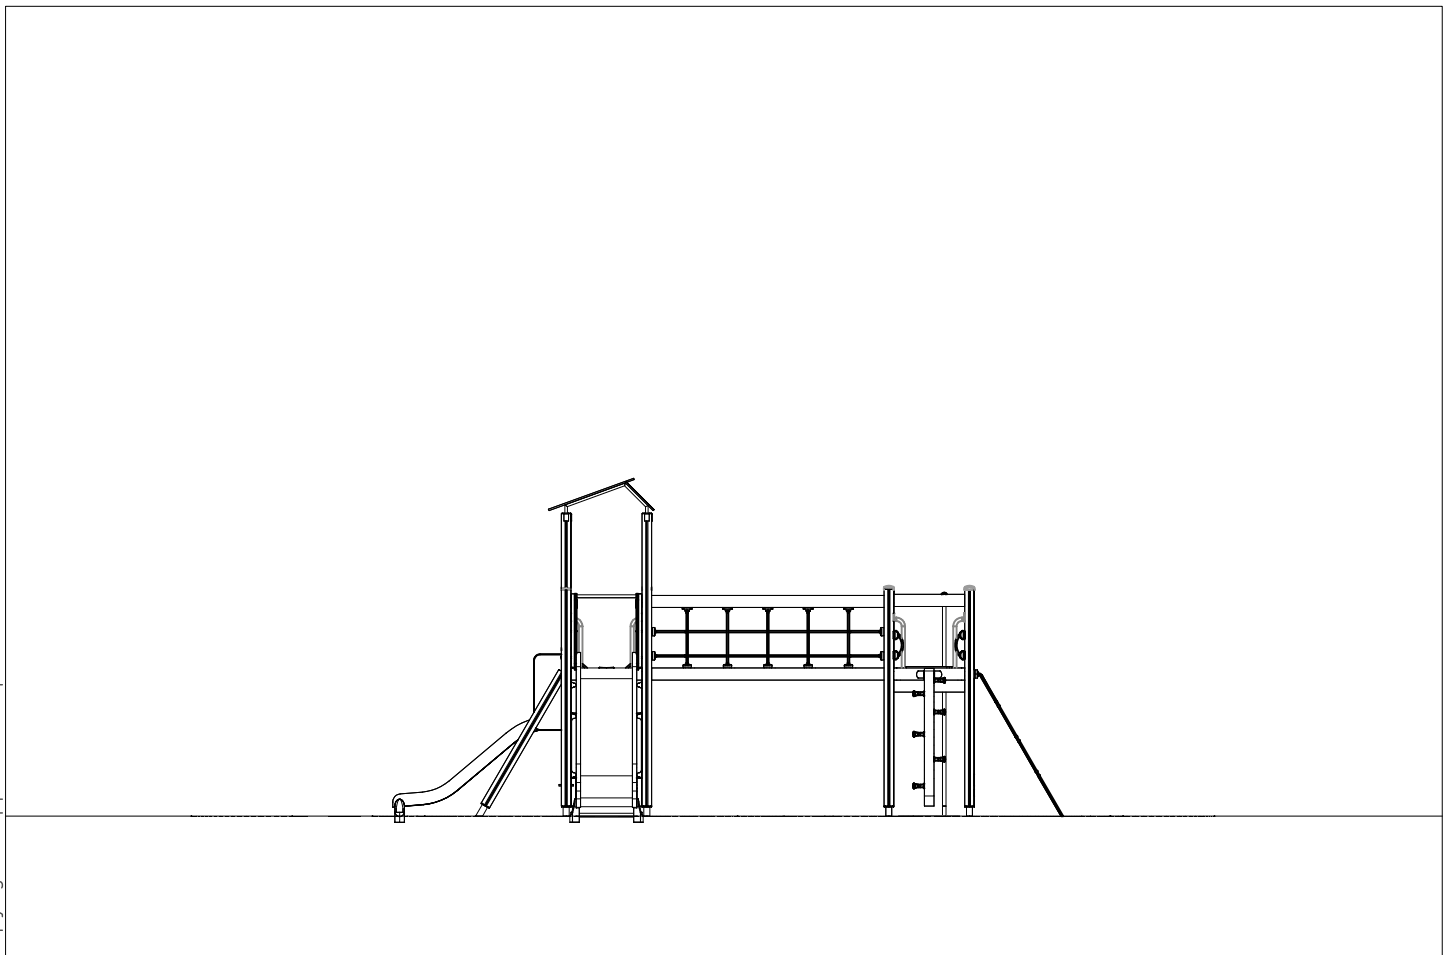

- EN/AS Impact Area 67.3 m<sup>2</sup>
- - - Falling Space 70.9 m<sup>2</sup>
- Max Falling Height 1470 mm

DATE: 14.2.2023

008986  750x750	PCS 4	702286  65x65	PCS 1	702339  118x78	PCS 1	703325  L 1530	PCS 2	703338  L 704	PCS 3	704417-604  93x93x2900	PCS 4
706371-706  15x345x750	PCS 4	706439-604  L 704	PCS 25	706441-604  93x93x1550	PCS 1	706443  32x45x702	PCS 8	706446  15x900x1100	PCS 1	706447  15x390x1100	PCS 1
706450-604  600x381x2685	PCS 1	706452-604  600x780x1470	PCS 1	706453  15x145x600	PCS 11	706461  15x400x703	PCS 2	706462-301  706462-301	PCS 1	706475-604  1387x1020x325	PCS 1
706484-604  93x93x2150	PCS 15	706505  35x70x730	PCS 4	706507-706  706507-706	PCS 1	706510-604  45x120x1030	PCS 3	706531  FASTENER KIT	PCS 23	706533  FASTENER KIT	PCS 2
706534  FASTENER KIT	PCS 2	706535  FASTENER KIT	PCS 4	706536  FASTENER KIT	PCS 1	706538  FASTENER KIT	PCS 3	706541  FASTENER KIT	PCS 1	706542  FASTENER KIT	PCS 1
706558  FASTENER KIT	PCS 1	706607  FASTENER KIT	PCS 1	706727-706  10x702x640	PCS 1	706744  15x145x380	PCS 1	706885  FASTENER KIT	PCS 1	706959  FASTENER KIT	PCS 1
707133  10x80x745	PCS 2	707145-604  43x93x717	PCS 2	707146-706  15x145x1153	PCS 4	707191-604  +870	PCS 1	707224  FASTENER KIT	PCS 1	707255-604  45x120x2480	PCS 4