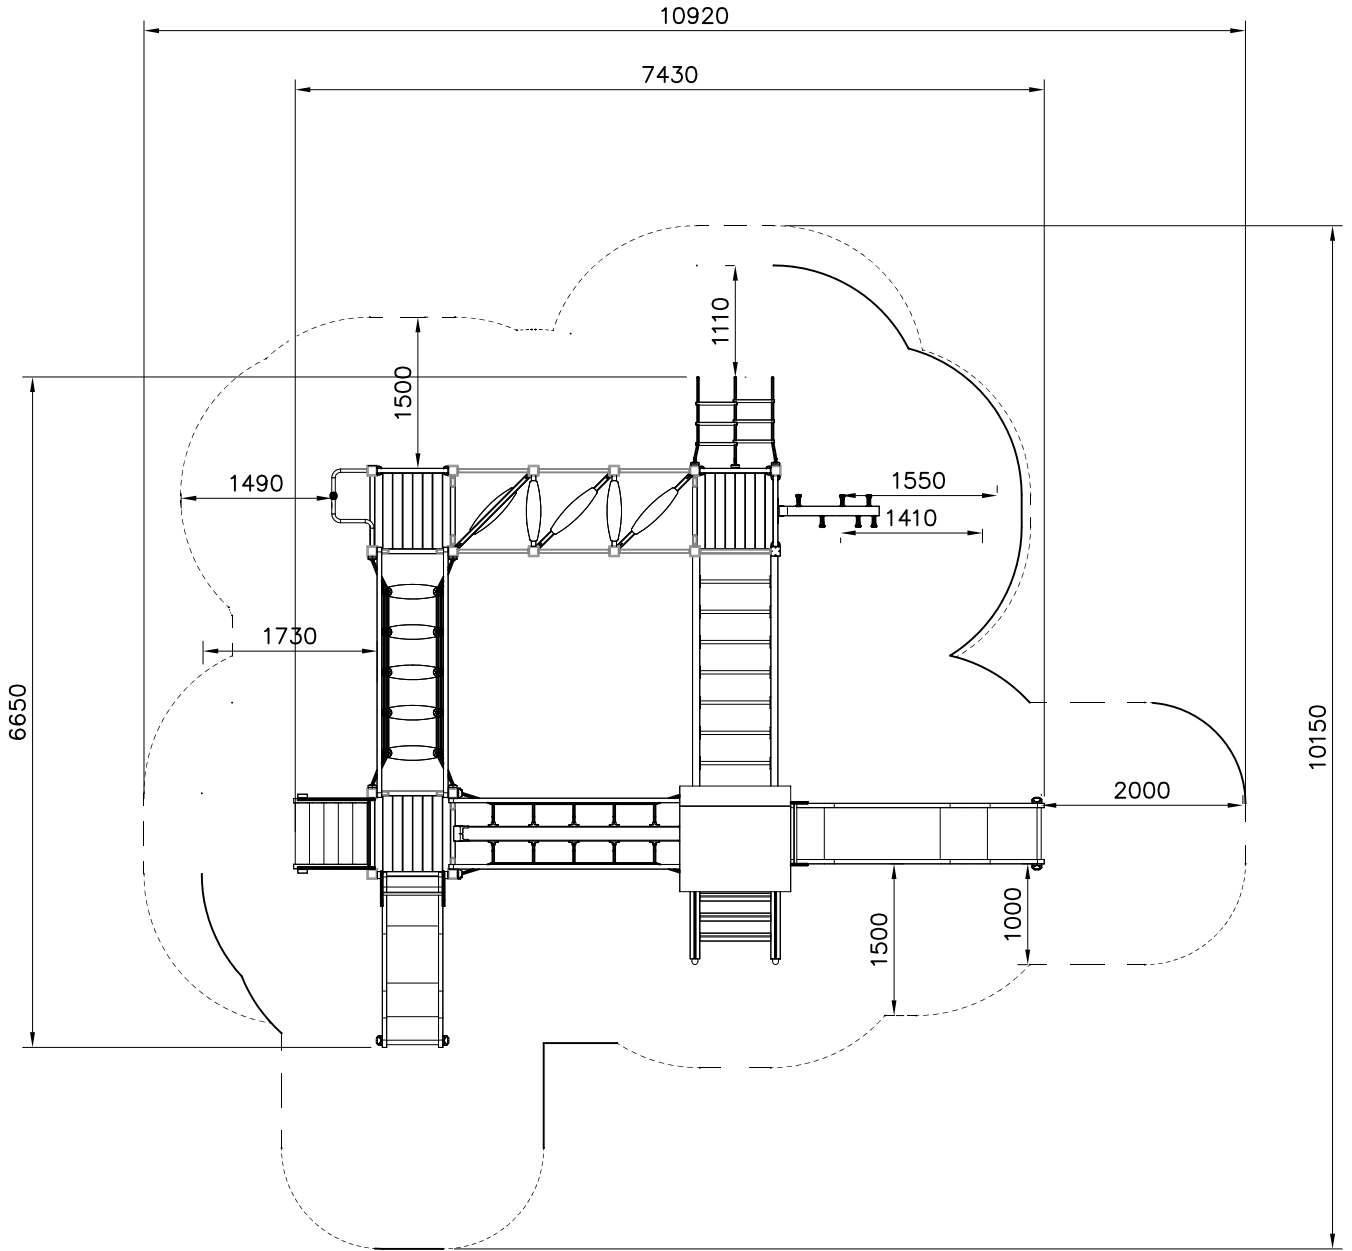

- EN/AS Impact Area 67.3 m<sup>2</sup>
- - - Falling Space 70.9 m<sup>2</sup>
- Max Falling Height 1470 mm

DATE: 14.2.2023

008986  750x750	PCS 4	702286  65x65	PCS 1	702339  118x78	PCS 1	703325  L 1530	PCS 2	703338  L 704	PCS 3	704417-604  93x93x2900	PCS 4
706371-706  15x345x750	PCS 4	706439-604  L 704	PCS 25	706441-604  93x93x1550	PCS 1	706443  32x45x702	PCS 8	706446  15x900x1100	PCS 1	706447  15x390x1100	PCS 1
706450-604  600x381x2685	PCS 1	706452-604  600x780x1470	PCS 1	706453  15x145x600	PCS 11	706461  15x400x703	PCS 2	706462-301  706462-301	PCS 1	706475-604  1387x1020x325	PCS 1
706484-604  93x93x2150	PCS 15	706505  35x70x730	PCS 4	706507-706  706507-706	PCS 1	706510-604  45x120x1030	PCS 3	706531  FASTENER KIT	PCS 23	706533  FASTENER KIT	PCS 2
706534  FASTENER KIT	PCS 2	706535  FASTENER KIT	PCS 4	706536  FASTENER KIT	PCS 1	706538  FASTENER KIT	PCS 3	706541  FASTENER KIT	PCS 1	706542  FASTENER KIT	PCS 1
706558  FASTENER KIT	PCS 1	706607  FASTENER KIT	PCS 1	706727-706  10x702x640	PCS 1	706744  15x145x380	PCS 1	706885  FASTENER KIT	PCS 1	706959  FASTENER KIT	PCS 1
707133  10x80x745	PCS 2	707145-604  43x93x717	PCS 2	707146-706  15x145x1153	PCS 4	707191-604  +870	PCS 1	707224  FASTENER KIT	PCS 1	707255-604  45x120x2480	PCS 4