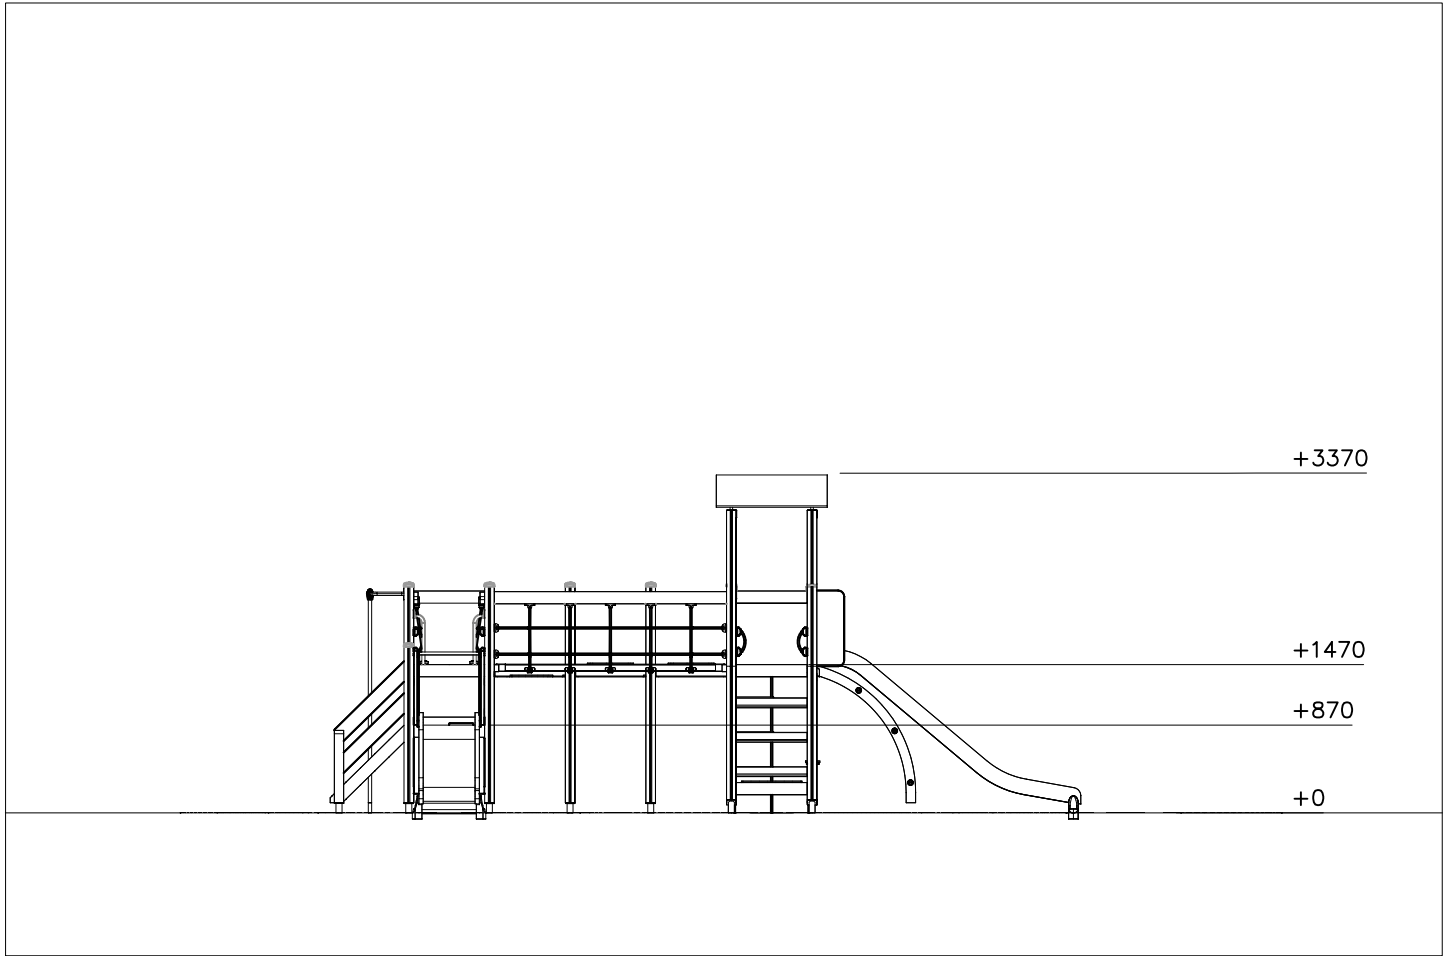

- EN/AS Impact Area 67.3 m<sup>2</sup>
- - - Falling Space 70.9 m<sup>2</sup>
- Max Falling Height 1470 mm

DATE: 14.2.2023

008986  750x750	PCS 4	702286  65x65	PCS 1	702339  118x78	PCS 1	703325  L 1530	PCS 2	703338  L 704	PCS 3	704417-604  93x93x2900	PCS 4
706371-706  15x345x750	PCS 4	706439-604  L 704	PCS 25	706441-604  93x93x1550	PCS 1	706443  32x45x702	PCS 8	706446  15x900x1100	PCS 1	706447  15x390x1100	PCS 1
706450-604  600x381x2685	PCS 1	706452-604  600x780x1470	PCS 1	706453  15x145x600	PCS 11	706461  15x400x703	PCS 2	706462-301  706462-301	PCS 1	706475-604  1387x1020x325	PCS 1
706484-604  93x93x2150	PCS 15	706505  35x70x730	PCS 4	706507-706  706507-706	PCS 1	706510-604  45x120x1030	PCS 3	706531  FASTENER KIT	PCS 23	706533  FASTENER KIT	PCS 2
706534  FASTENER KIT	PCS 2	706535  FASTENER KIT	PCS 4	706536  FASTENER KIT	PCS 1	706538  FASTENER KIT	PCS 3	706541  FASTENER KIT	PCS 1	706542  FASTENER KIT	PCS 1
706558  FASTENER KIT	PCS 1	706607  FASTENER KIT	PCS 1	706727-706  10x702x640	PCS 1	706744  15x145x380	PCS 1	706885  FASTENER KIT	PCS 1	706959  FASTENER KIT	PCS 1
707133  10x80x745	PCS 2	707145-604  43x93x717	PCS 2	707146-706  15x145x1153	PCS 4	707191-604  +870	PCS 1	707224  FASTENER KIT	PCS 1	707255-604  45x120x2480	PCS 4