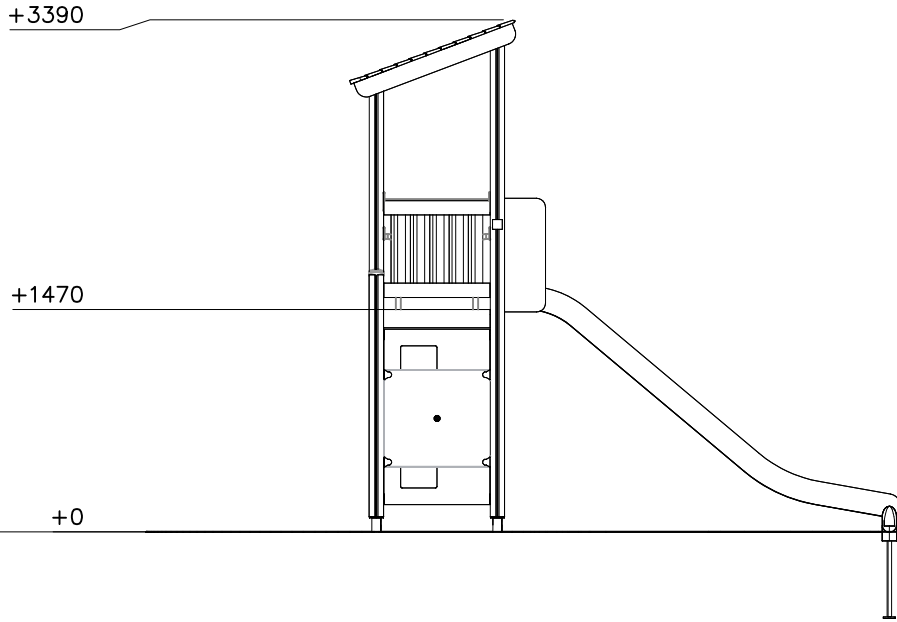

- EN/AS Impact Area 28.3 m²
- - - Falling Space 28.3 m²
Max Falling Height 1470 mm

DATE: 1.3.2024

008986	PCS	702286	PCS	703139	PCS	704417	PCS	706371-705	PCS	706439	PCS
	1		1		1		2		2		4
750x750		65x65				93x93x2900		15x345x750		L 704	
706443	PCS	706444	PCS	706450-604	PCS	706505	PCS	706507-705	PCS	706527	PCS
	2		2		1		2		1		2
32x45x702		93x93x3200		600x381x2685		35x70x730				93x93x1600	
706531	PCS	706533	PCS	706535	PCS	706558	PCS	706746	PCS	706748	PCS
	6		1		1		1		2		2
								45x640x701			
706766-705	PCS	706778	PCS	707133	PCS	707732	PCS	900240	PCS	901868	PCS
	1		1		1		2		4		3
				10x80x745				Ø8x70		Ø34x598	
901879	PCS	903093	PCS	905138	PCS	905196	PCS	905838-216	PCS	907694-216	PCS
	2		16		2		2		2		1
		Ø8x90		GRAY		GRAY		L 1060		L 704	
907701-216	PCS	909256	PCS	909511	PCS	909519	PCS	980114	PCS	980123	PCS
	2		16		6		6		4		16
		Ø16/8.4		90x90x650		50x380x380		Ø4x20		Ø7x60	
980131	PCS		PCS		PCS		PCS		PCS		PCS
	8										
Ø6x60											