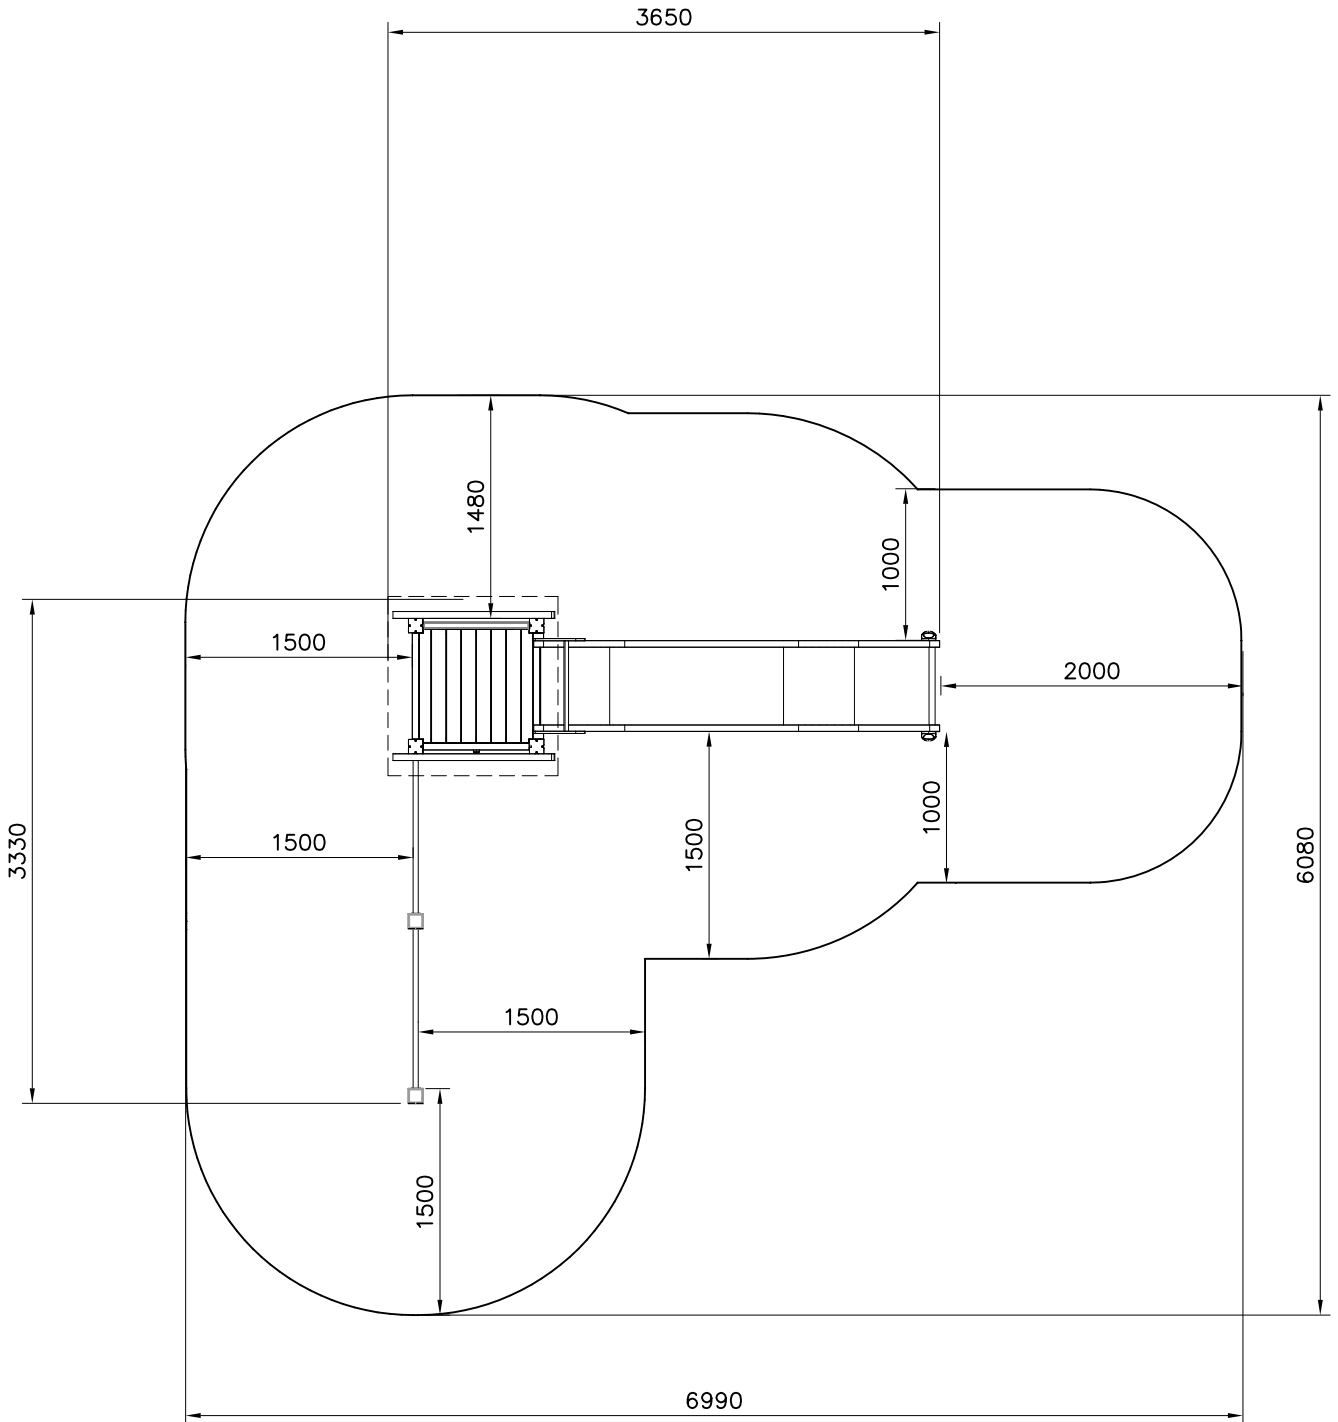

- EN/AS Impact Area 28.3 m²
- - - Falling Space 28.3 m²
Max Falling Height 1470 mm

DATE: 1.3.2024

008986	PCS	702286	PCS	703139	PCS	704417	PCS	706371-705	PCS	706439	PCS
	1		1		1		2		2		4
750x750		65x65				93x93x2900		15x345x750		L 704	
706443	PCS	706444	PCS	706450-604	PCS	706505	PCS	706507-705	PCS	706527	PCS
	2		2		1		2		1		2
32x45x702		93x93x3200		600x381x2685		35x70x730				93x93x1600	
706531	PCS	706533	PCS	706535	PCS	706558	PCS	706746	PCS	706748	PCS
	6		1		1		1		2		2
								45x640x701			
706766-705	PCS	706778	PCS	707133	PCS	707732	PCS	900240	PCS	901868	PCS
	1		1		1		2		4		3
				10x80x745				Ø8x70		Ø34x598	
901879	PCS	903093	PCS	905138	PCS	905196	PCS	905838-216	PCS	907694-216	PCS
	2		16		2		2		2		1
		Ø8x90		GRAY		GRAY		L 1060		L 704	
907701-216	PCS	909256	PCS	909511	PCS	909519	PCS	980114	PCS	980123	PCS
	2		16		6		6		4		16
		Ø16/8.4		90x90x650		50x380x380		Ø4x20		Ø7x60	
980131	PCS		PCS		PCS		PCS		PCS		PCS
	8										
Ø6x60											