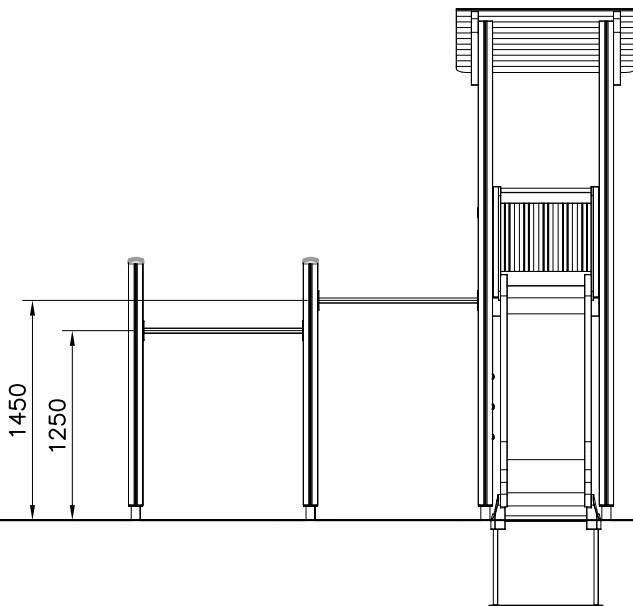

- EN/AS Impact Area 28.3 m²
- - - Falling Space 28.3 m²
Max Falling Height 1470 mm

DATE: 1.3.2024

008986	PCS	702286	PCS	703139	PCS	704417	PCS	706371-705	PCS	706439	PCS
	1		1		1		2		2		4
750x750		65x65				93x93x2900		15x345x750		L 704	
706443	PCS	706444	PCS	706450-604	PCS	706505	PCS	706507-705	PCS	706527	PCS
	2		2		1		2		1		2
32x45x702		93x93x3200		600x381x2685		35x70x730				93x93x1600	
706531	PCS	706533	PCS	706535	PCS	706558	PCS	706746	PCS	706748	PCS
	6		1		1		1		2		2
								45x640x701			
706766-705	PCS	706778	PCS	707133	PCS	707732	PCS	900240	PCS	901868	PCS
	1		1		1		2		4		3
				10x80x745				Ø8x70		Ø34x598	
901879	PCS	903093	PCS	905138	PCS	905196	PCS	905838-216	PCS	907694-216	PCS
	2		16		2		2		2		1
		Ø8x90		GRAY		GRAY		L 1060		L 704	
907701-216	PCS	909256	PCS	909511	PCS	909519	PCS	980114	PCS	980123	PCS
	2		16		6		6		4		16
		Ø16/8.4		90x90x650		50x380x380		Ø4x20		Ø7x60	
980131	PCS		PCS		PCS		PCS		PCS		PCS
	8										
Ø6x60											