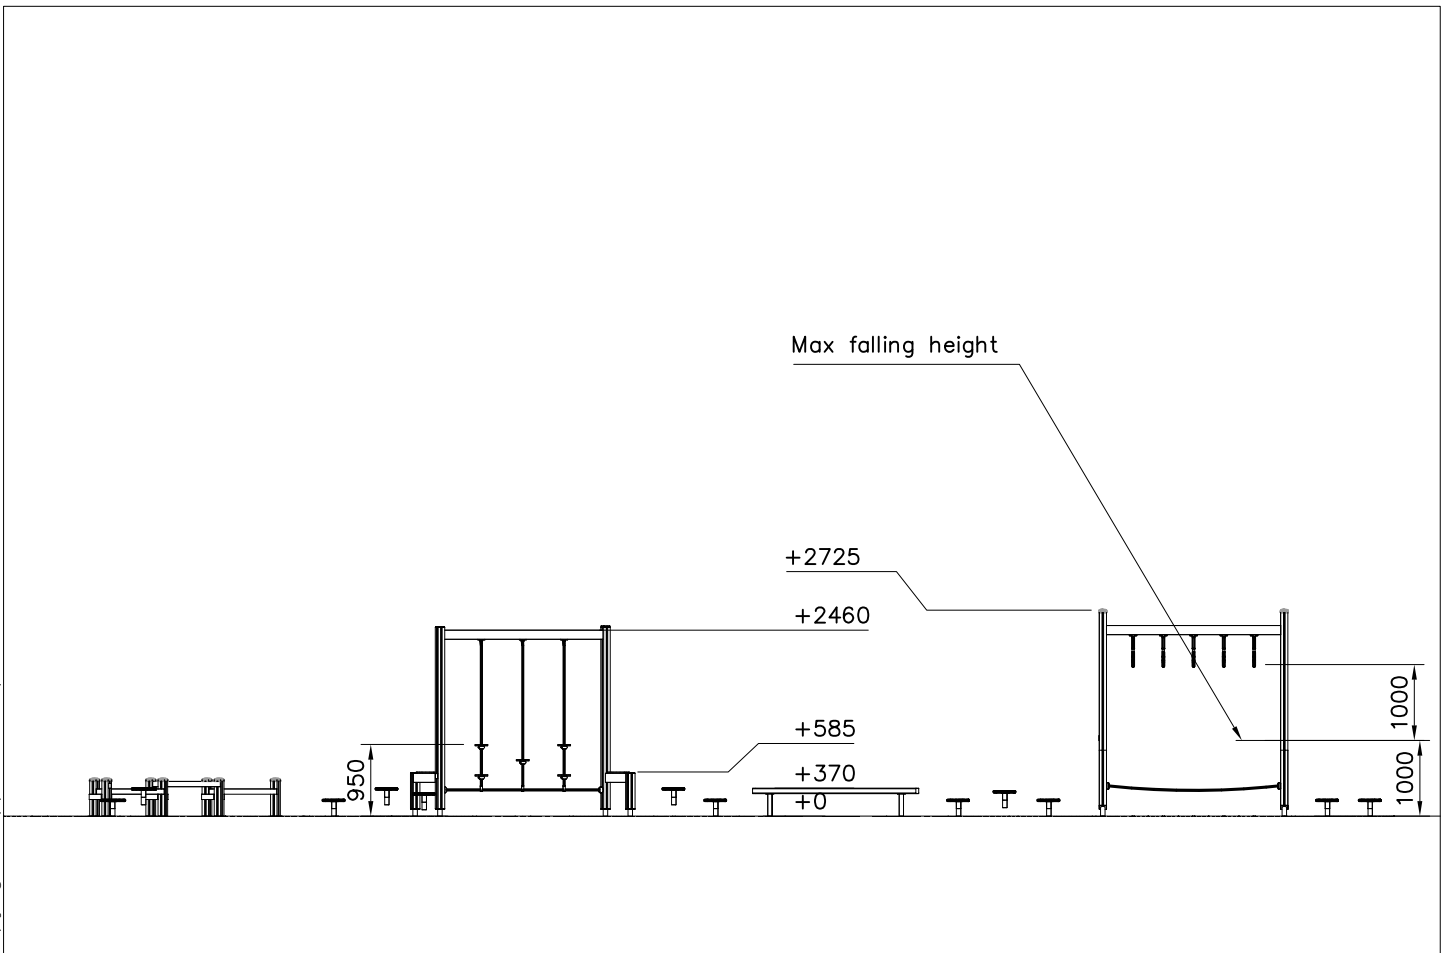

- EN/AS Impact Area 26.1 m²
- Falling Space 68.8 m²
- Max Falling Height 1000 mm

DATE: 7.12.2022

008971	PCS 6	175022	PCS 1	701683	PCS 5	702286	PCS 4	704917-305	PCS 1	706453	PCS 2
		 									
				L 400		65x65				15x145x600	
706466	PCS 7	706481-705	PCS 4	706512	PCS 2	706531	PCS 6	706662	PCS 2	706669	PCS 2
											
L 1025		83x83x10		70x120x704				93x93x2600		93x93x2400	
707288-305	PCS 1	707294	PCS 2	707331	PCS 2	707455	PCS 1	901487	PCS 48	903093	PCS 20
											
L 2305		70x120x2304		93x93x470				M10x40		Ø8x90	
905051	PCS 8	905104	PCS 64	905138	PCS 9	905196	PCS 9	909231	PCS 4	909233	PCS 4
											
Ø24/8.5		M10		GRAY		GRAY		8x130		8x100	
909238	PCS 24	909511	PCS 6	909519	PCS 13	909521	PCS 16	909637	PCS 48	980107	PCS 8
											
8x90		90x90x650		50x380x380				Ø20/10,5		Ø6x60	
980114	PCS 16	980123	PCS 18	980128	PCS 5	980131	PCS 36	980151	PCS 24	P00109	PCS 4
											
Ø4x20		Ø7x60		Ø7x40		Ø6x60		Ø16/8.4		L 840	
P03805	PCS 12		PCS		PCS		PCS		PCS		PCS
											
20x250x350											