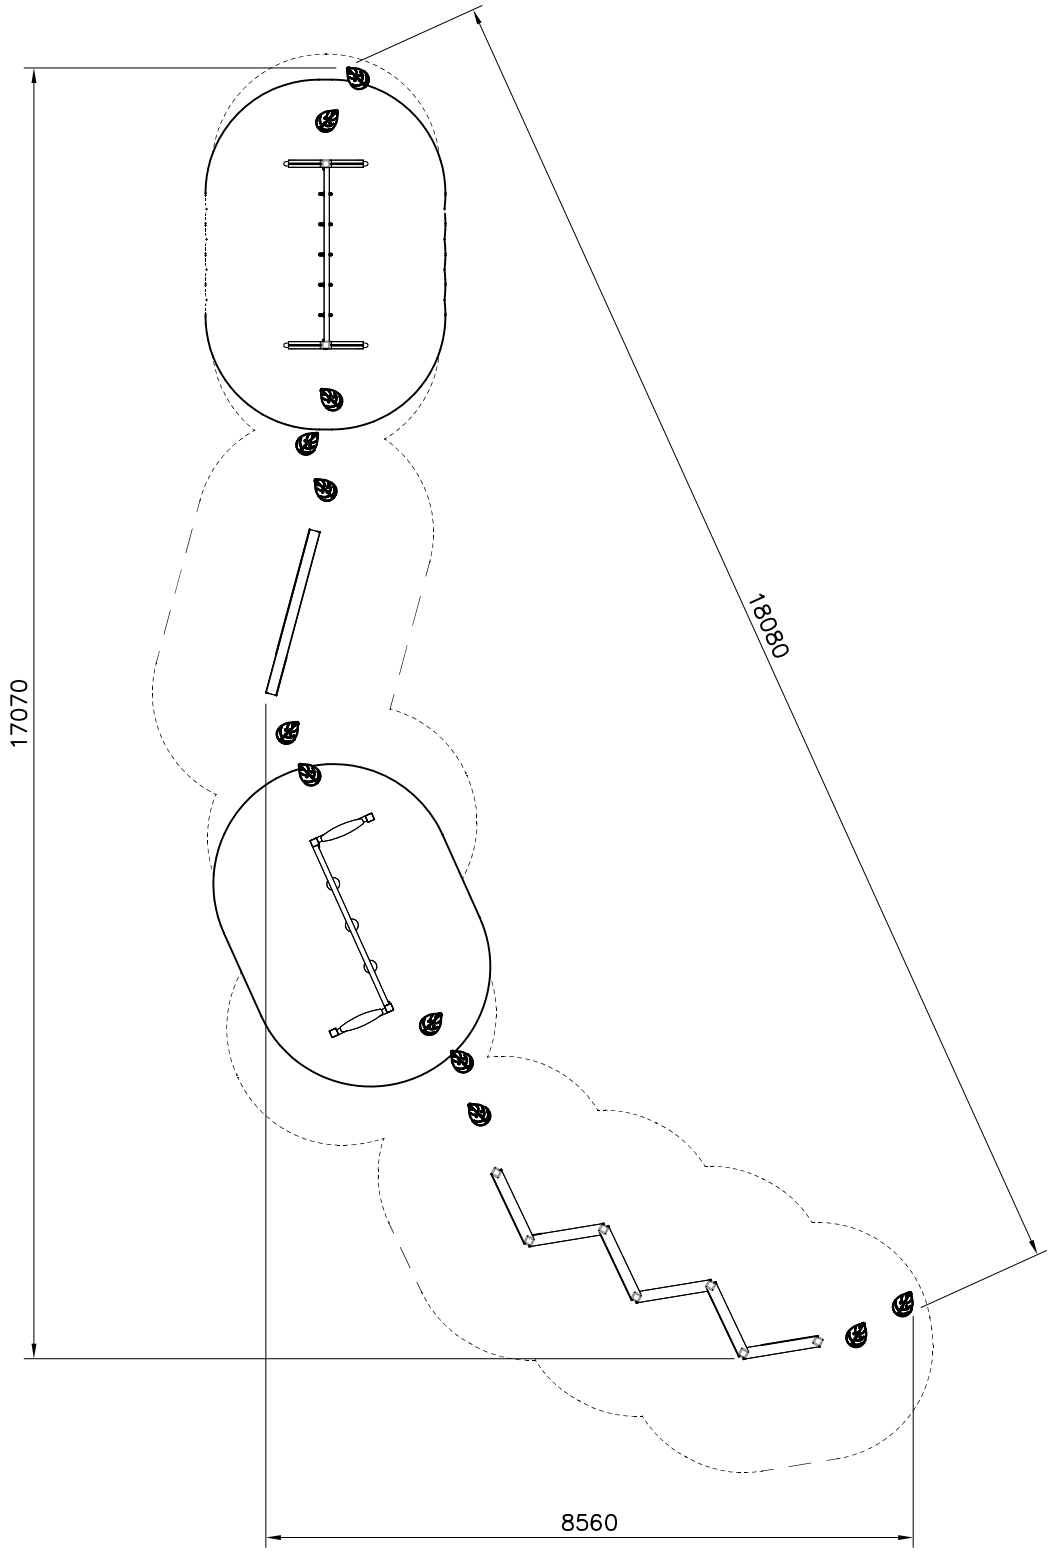

- EN/AS Impact Area 26.1 m²
- Falling Space 68.8 m²
- Max Falling Height 1000 mm

DATE: 7.12.2022

008971	PCS 6	175022	PCS 1	701683	PCS 5	702286	PCS 4	704917-305	PCS 1	706453	PCS 2
		 									
				L 400		65x65				15x145x600	
706466	PCS 7	706481-705	PCS 4	706512	PCS 2	706531	PCS 6	706662	PCS 2	706669	PCS 2
											
L 1025		83x83x10		70x120x704				93x93x2600		93x93x2400	
707288-305	PCS 1	707294	PCS 2	707331	PCS 2	707455	PCS 1	901487	PCS 48	903093	PCS 20
											
L 2305		70x120x2304		93x93x470				M10x40		Ø8x90	
905051	PCS 8	905104	PCS 64	905138	PCS 9	905196	PCS 9	909231	PCS 4	909233	PCS 4
											
Ø24/8.5		M10		GRAY		GRAY		8x130		8x100	
909238	PCS 24	909511	PCS 6	909519	PCS 13	909521	PCS 16	909637	PCS 48	980107	PCS 8
											
8x90		90x90x650		50x380x380				Ø20/10,5		Ø6x60	
980114	PCS 16	980123	PCS 18	980128	PCS 5	980131	PCS 36	980151	PCS 24	P00109	PCS 4
											
Ø4x20		Ø7x60		Ø7x40		Ø6x60		Ø16/8.4		L 840	
P03805	PCS 12		PCS		PCS		PCS		PCS		PCS
											
20x250x350											