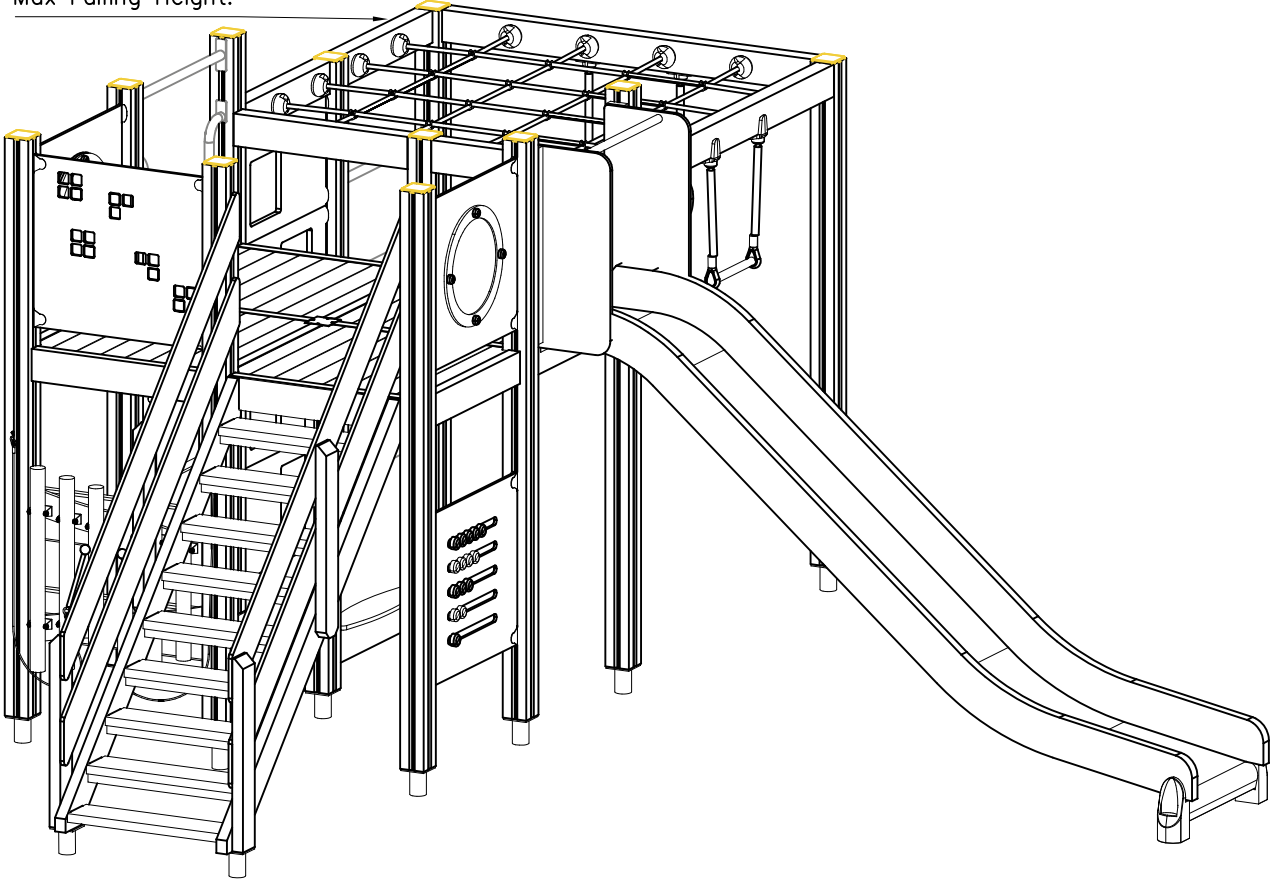

Max Falling Height.

- EN/AS Impact Area 41.2 m<sup>2</sup>
- - - Falling Space 43.4 m<sup>2</sup>
- Max Falling Height 1970 mm

DATE: 31.7.2023

008986  750x750	PCS 4	702286  65x65	PCS 1	702339  118x78	PCS 1	705106  10x640x702	PCS 1	706308-702  15x345x750	PCS 1	706371-702  15x345x750	PCS 2
706436-702  10x640x702	PCS 1	706439-602  L 704	PCS 13	706443  32x45x702	PCS 8	706450-602  600x381x2685	PCS 1	706453  15x145x600	PCS 1	706473-305  +1470	PCS 1
706481-702  83x83x10	PCS 11	706484-602  93x93x2150	PCS 7	706485-305  1555x1555	PCS 1	706505  35x70x730	PCS 2	706511-602  93x93x1870	PCS 3	706512-602  70x120x704	PCS 2
706514-602  70x120x1504	PCS 3	706531  FASTENER KIT	PCS 14	706533  FASTENER KIT	PCS 1	706534  FASTENER KIT	PCS 1	706535  FASTENER KIT	PCS 4	706540-702  20x702x415	PCS 4
706546  FASTENER KIT	PCS 1	706557  FASTENER KIT	PCS 4	706559  FASTENER KIT	PCS 1	706600-305  FASTENER KIT	PCS 1	706735-305  FASTENER KIT	PCS 1	706742  FASTENER KIT	PCS 1
706766-702  43x93x717	PCS 1	706778  FASTENER KIT	PCS 1	706905-602  93x93x1870	PCS 1	706932  FASTENER KIT	PCS 1	707133  10x80x745	PCS 1	707145-602  43x93x717	PCS 2
707149-602  43x93x717	PCS 2	707152-702  15x145x2009	PCS 4	707192-602  +1470	PCS 1	707226  FASTENER KIT	PCS 1	707420-602  93x93x1370	PCS 1	707446  FASTENER KIT	PCS 1

DATE: 31.7.2023

707453-702  10x640x702	PCS 1	707454 	PCS 1	707732 	PCS 2	900240  Ø8x70	PCS 22	901868  Ø34x598	PCS 3	901879 	PCS 2
901902  30.7x60.9x100	PCS 4	903093  Ø8x90	PCS 72	907694-216  40x120x704	PCS 6	907701-216 	PCS 2	909511  90x90x650	PCS 14	909519  50x380x380	PCS 14
980107  Ø6x60	PCS 22	980114  Ø4x20	PCS 8	980123  Ø7x60	PCS 4		PCS		PCS		PCS
	PCS		PCS		PCS		PCS		PCS		PCS
	PCS		PCS		PCS		PCS		PCS		PCS
	PCS		PCS		PCS		PCS		PCS		PCS
	PCS		PCS		PCS		PCS		PCS		PCS