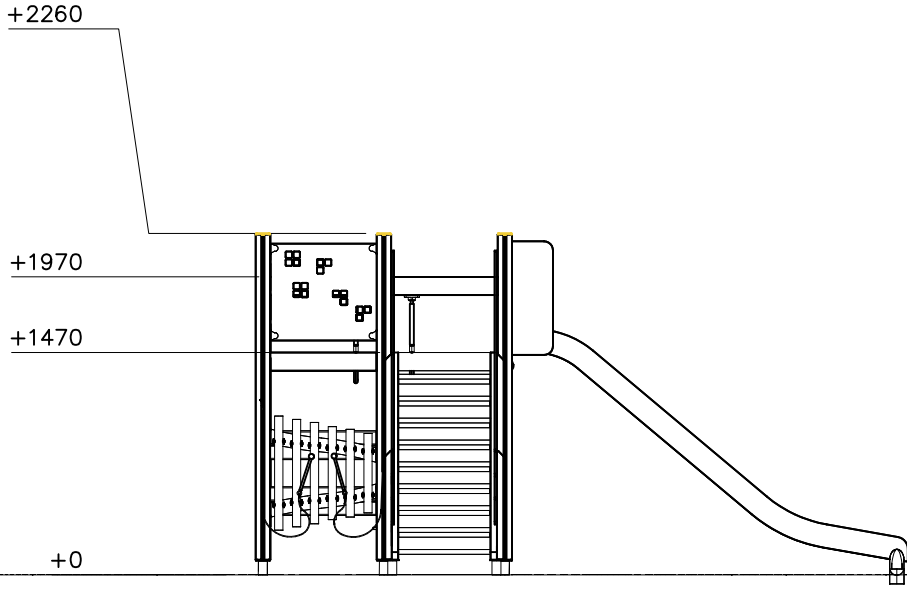

Max Falling Height.

- EN/AS Impact Area 41.2 m<sup>2</sup>
- - - Falling Space 43.4 m<sup>2</sup>
- Max Falling Height 1970 mm

DATE: 31.7.2023

008986  750x750	PCS 4	702286  65x65	PCS 1	702339  118x78	PCS 1	705106  10x640x702	PCS 1	706308-702  15x345x750	PCS 1	706371-702  15x345x750	PCS 2
706436-702  10x640x702	PCS 1	706439-602  L 704	PCS 13	706443  32x45x702	PCS 8	706450-602  600x381x2685	PCS 1	706453  15x145x600	PCS 1	706473-305  +1470	PCS 1
706481-702  83x83x10	PCS 11	706484-602  93x93x2150	PCS 7	706485-305  1555x1555	PCS 1	706505  35x70x730	PCS 2	706511-602  93x93x1870	PCS 3	706512-602  70x120x704	PCS 2
706514-602  70x120x1504	PCS 3	706531  FASTENER KIT	PCS 14	706533  FASTENER KIT	PCS 1	706534  FASTENER KIT	PCS 1	706535  FASTENER KIT	PCS 4	706540-702  20x702x415	PCS 4
706546  FASTENER KIT	PCS 1	706557  FASTENER KIT	PCS 4	706559  FASTENER KIT	PCS 1	706600-305  FASTENER KIT	PCS 1	706735-305  FASTENER KIT	PCS 1	706742  FASTENER KIT	PCS 1
706766-702  43x93x717	PCS 1	706778  FASTENER KIT	PCS 1	706905-602  93x93x1870	PCS 1	706932  FASTENER KIT	PCS 1	707133  10x80x745	PCS 1	707145-602  43x93x717	PCS 2
707149-602  43x93x717	PCS 2	707152-702  15x145x2009	PCS 4	707192-602  +1470	PCS 1	707226  FASTENER KIT	PCS 1	707420-602  93x93x1370	PCS 1	707446  FASTENER KIT	PCS 1

DATE: 31.7.2023

707453-702  10x640x702	PCS 1	707454 	PCS 1	707732 	PCS 2	900240  Ø8x70	PCS 22	901868  Ø34x598	PCS 3	901879 	PCS 2
901902  30.7x60.9x100	PCS 4	903093  Ø8x90	PCS 72	907694-216  40x120x704	PCS 6	907701-216 	PCS 2	909511  90x90x650	PCS 14	909519  50x380x380	PCS 14
980107  Ø6x60	PCS 22	980114  Ø4x20	PCS 8	980123  Ø7x60	PCS 4		PCS		PCS		PCS
	PCS		PCS		PCS		PCS		PCS		PCS
	PCS		PCS		PCS		PCS		PCS		PCS
	PCS		PCS		PCS		PCS		PCS		PCS
	PCS		PCS		PCS		PCS		PCS		PCS