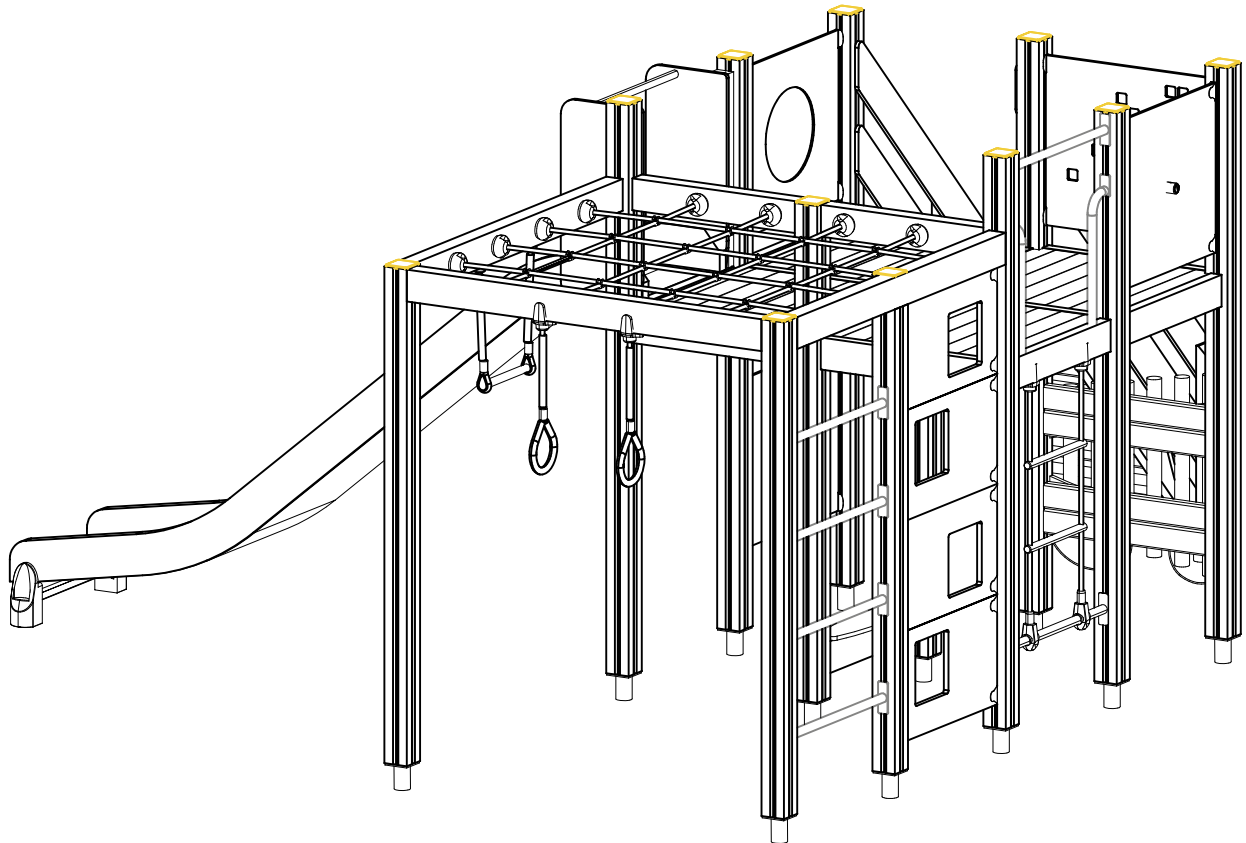

Max Falling Height.

- EN/AS Impact Area 41.2 m<sup>2</sup>
- - - Falling Space 43.4 m<sup>2</sup>
- Max Falling Height 1970 mm

DATE: 31.7.2023

008986  750x750	PCS 4	702286  65x65	PCS 1	702339  118x78	PCS 1	705106  10x640x702	PCS 1	706308-702  15x345x750	PCS 1	706371-702  15x345x750	PCS 2
706436-702  10x640x702	PCS 1	706439-602  L 704	PCS 13	706443  32x45x702	PCS 8	706450-602  600x381x2685	PCS 1	706453  15x145x600	PCS 1	706473-305  +1470	PCS 1
706481-702  83x83x10	PCS 11	706484-602  93x93x2150	PCS 7	706485-305  1555x1555	PCS 1	706505  35x70x730	PCS 2	706511-602  93x93x1870	PCS 3	706512-602  70x120x704	PCS 2
706514-602  70x120x1504	PCS 3	706531  FASTENER KIT	PCS 14	706533  FASTENER KIT	PCS 1	706534  FASTENER KIT	PCS 1	706535  FASTENER KIT	PCS 4	706540-702  20x702x415	PCS 4
706546  FASTENER KIT	PCS 1	706557  FASTENER KIT	PCS 4	706559  FASTENER KIT	PCS 1	706600-305  FASTENER KIT	PCS 1	706735-305  FASTENER KIT	PCS 1	706742  FASTENER KIT	PCS 1
706766-702  43x93x717	PCS 1	706778  FASTENER KIT	PCS 1	706905-602  93x93x1870	PCS 1	706932  FASTENER KIT	PCS 1	707133  10x80x745	PCS 1	707145-602  43x93x717	PCS 2
707149-602  43x93x717	PCS 2	707152-702  15x145x2009	PCS 4	707192-602  +1470	PCS 1	707226  FASTENER KIT	PCS 1	707420-602  93x93x1370	PCS 1	707446  FASTENER KIT	PCS 1

DATE: 31.7.2023

707453-702  10x640x702	PCS 1	707454 	PCS 1	707732 	PCS 2	900240  Ø8x70	PCS 22	901868  Ø34x598	PCS 3	901879 	PCS 2
901902  30.7x60.9x100	PCS 4	903093  Ø8x90	PCS 72	907694-216  40x120x704	PCS 6	907701-216 	PCS 2	909511  90x90x650	PCS 14	909519  50x380x380	PCS 14
980107  Ø6x60	PCS 22	980114  Ø4x20	PCS 8	980123  Ø7x60	PCS 4		PCS		PCS		PCS
	PCS		PCS		PCS		PCS		PCS		PCS
	PCS		PCS		PCS		PCS		PCS		PCS
	PCS		PCS		PCS		PCS		PCS		PCS
	PCS		PCS		PCS		PCS		PCS		PCS