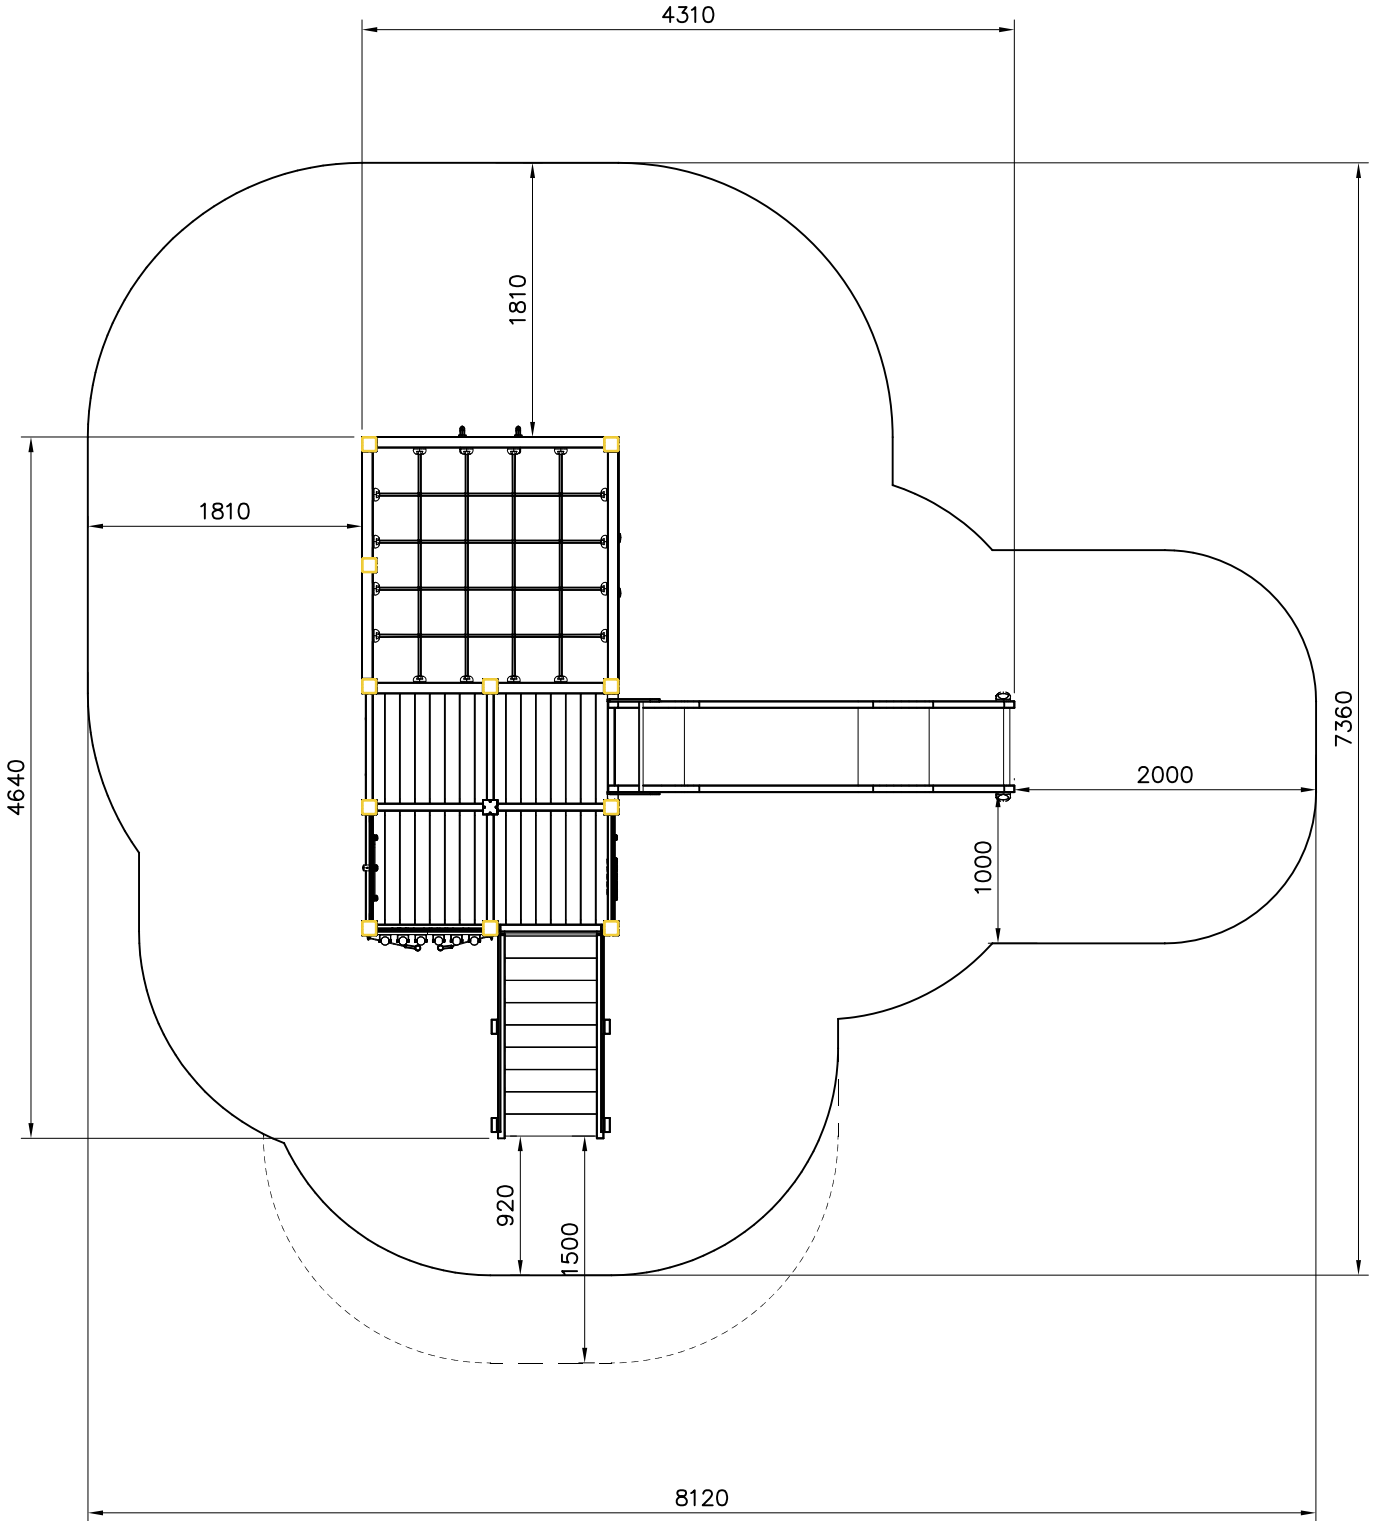

Max Falling Height.

- EN/AS Impact Area 41.2 m<sup>2</sup>
- - - Falling Space 43.4 m<sup>2</sup>
- Max Falling Height 1970 mm

DATE: 31.7.2023

008986  750x750	PCS 4	702286  65x65	PCS 1	702339  118x78	PCS 1	705106  10x640x702	PCS 1	706308-702  15x345x750	PCS 1	706371-702  15x345x750	PCS 2
706436-702  10x640x702	PCS 1	706439-602  L 704	PCS 13	706443  32x45x702	PCS 8	706450-602  600x381x2685	PCS 1	706453  15x145x600	PCS 1	706473-305  +1470	PCS 1
706481-702  83x83x10	PCS 11	706484-602  93x93x2150	PCS 7	706485-305  1555x1555	PCS 1	706505  35x70x730	PCS 2	706511-602  93x93x1870	PCS 3	706512-602  70x120x704	PCS 2
706514-602  70x120x1504	PCS 3	706531  FASTENER KIT	PCS 14	706533  FASTENER KIT	PCS 1	706534  FASTENER KIT	PCS 1	706535  FASTENER KIT	PCS 4	706540-702  20x702x415	PCS 4
706546  FASTENER KIT	PCS 1	706557  FASTENER KIT	PCS 4	706559  FASTENER KIT	PCS 1	706600-305  FASTENER KIT	PCS 1	706735-305  FASTENER KIT	PCS 1	706742  FASTENER KIT	PCS 1
706766-702  43x93x717	PCS 1	706778  FASTENER KIT	PCS 1	706905-602  93x93x1870	PCS 1	706932  FASTENER KIT	PCS 1	707133  10x80x745	PCS 1	707145-602  43x93x717	PCS 2
707149-602  43x93x717	PCS 2	707152-702  15x145x2009	PCS 4	707192-602  +1470	PCS 1	707226  FASTENER KIT	PCS 1	707420-602  93x93x1370	PCS 1	707446  FASTENER KIT	PCS 1

DATE: 31.7.2023

707453-702  10x640x702	PCS 1	707454 	PCS 1	707732 	PCS 2	900240  Ø8x70	PCS 22	901868  Ø34x598	PCS 3	901879 	PCS 2
901902  30.7x60.9x100	PCS 4	903093  Ø8x90	PCS 72	907694-216  40x120x704	PCS 6	907701-216 	PCS 2	909511  90x90x650	PCS 14	909519  50x380x380	PCS 14
980107  Ø6x60	PCS 22	980114  Ø4x20	PCS 8	980123  Ø7x60	PCS 4		PCS		PCS		PCS
	PCS		PCS		PCS		PCS		PCS		PCS
	PCS		PCS		PCS		PCS		PCS		PCS
	PCS		PCS		PCS		PCS		PCS		PCS
	PCS		PCS		PCS		PCS		PCS		PCS