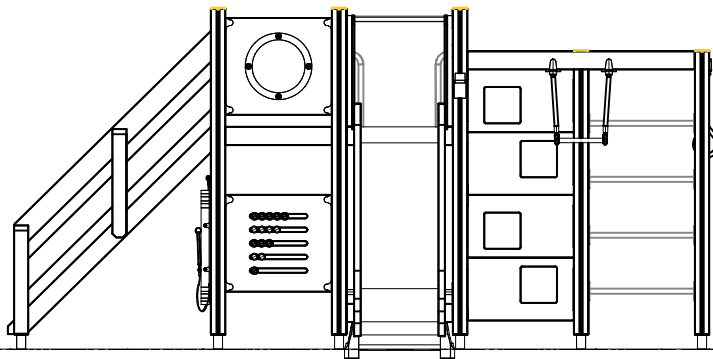

Max Falling Height.

- EN/AS Impact Area 41.2 m<sup>2</sup>
- - - Falling Space 43.4 m<sup>2</sup>
- Max Falling Height 1970 mm

DATE: 31.7.2023

008986  750x750	PCS 4	702286  65x65	PCS 1	702339  118x78	PCS 1	705106  10x640x702	PCS 1	706308-702  15x345x750	PCS 1	706371-702  15x345x750	PCS 2
706436-702  10x640x702	PCS 1	706439-602  L 704	PCS 13	706443  32x45x702	PCS 8	706450-602  600x381x2685	PCS 1	706453  15x145x600	PCS 1	706473-305  +1470	PCS 1
706481-702  83x83x10	PCS 11	706484-602  93x93x2150	PCS 7	706485-305  1555x1555	PCS 1	706505  35x70x730	PCS 2	706511-602  93x93x1870	PCS 3	706512-602  70x120x704	PCS 2
706514-602  70x120x1504	PCS 3	706531  FASTENER KIT	PCS 14	706533  FASTENER KIT	PCS 1	706534  FASTENER KIT	PCS 1	706535  FASTENER KIT	PCS 4	706540-702  20x702x415	PCS 4
706546  FASTENER KIT	PCS 1	706557  FASTENER KIT	PCS 4	706559  FASTENER KIT	PCS 1	706600-305  FASTENER KIT	PCS 1	706735-305  FASTENER KIT	PCS 1	706742  FASTENER KIT	PCS 1
706766-702  43x93x717	PCS 1	706778  FASTENER KIT	PCS 1	706905-602  93x93x1870	PCS 1	706932  FASTENER KIT	PCS 1	707133  10x80x745	PCS 1	707145-602  43x93x717	PCS 2
707149-602  43x93x717	PCS 2	707152-702  15x145x2009	PCS 4	707192-602  +1470	PCS 1	707226  FASTENER KIT	PCS 1	707420-602  93x93x1370	PCS 1	707446  FASTENER KIT	PCS 1

DATE: 31.7.2023

707453-702  10x640x702	PCS 1	707454 	PCS 1	707732 	PCS 2	900240  Ø8x70	PCS 22	901868  Ø34x598	PCS 3	901879 	PCS 2
901902  30.7x60.9x100	PCS 4	903093  Ø8x90	PCS 72	907694-216  40x120x704	PCS 6	907701-216 	PCS 2	909511  90x90x650	PCS 14	909519  50x380x380	PCS 14
980107  Ø6x60	PCS 22	980114  Ø4x20	PCS 8	980123  Ø7x60	PCS 4		PCS		PCS		PCS
	PCS		PCS		PCS		PCS		PCS		PCS
	PCS		PCS		PCS		PCS		PCS		PCS
	PCS		PCS		PCS		PCS		PCS		PCS
	PCS		PCS		PCS		PCS		PCS		PCS