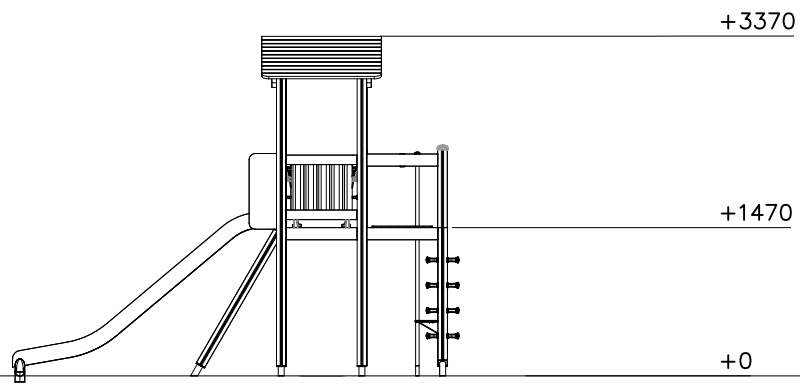

- EN/AS Impact Area 41.3 m<sup>2</sup>
- Falling Space 42.7 m<sup>2</sup>
- Max Falling Height 1470 mm

DATE: 23.11.2022

008986  750x750	PCS 3	702286  65x65	PCS 1	702339  118x78	PCS 1	703130  	PCS 1	703133  	PCS 1	703139  	PCS 2
704417  93x93x2900	PCS 4	706371-705  15x345x750	PCS 2	706439  L 704	PCS 15	706443  32x45x702	PCS 6	706444  93x93x3200	PCS 4	706450-604  600x381x2685	PCS 1
706453  15x145x600	PCS 1	706484  93x93x2150	PCS 3	706505  35x70x730	PCS 2	706531  FASTENER KIT	PCS 11	706533  FASTENER KIT	PCS 1	706535  FASTENER KIT	PCS 3
706541  FASTENER KIT	PCS 1	706542  FASTENER KIT	PCS 1	706746  45x640x701	PCS 4	706748  FASTENER KIT	PCS 4	707133  10x80x745	PCS 1	707255  45x120x2480	PCS 2
707265-305  2360x600	PCS 2	707266  20x584x895	PCS 1	707267  20x584x495	PCS 2	707269  FASTENER KIT	PCS 1	707290  127x300x2355	PCS 1	707315  	PCS 2
707696-704  15x265x275	PCS 2	707729  FASTENER KIT	PCS 2	707732  FASTENER KIT	PCS 4	901868  Ø34x598	PCS 3	901879 	PCS 2	901902  30.7x60.9x100	PCS 2
901916  L 650	PCS 1	902086  148x172x254	PCS 2	903093  Ø8x90	PCS 60	905138  GRAY	PCS 3	905196  GRAY	PCS 3	907695-216  FASTENER KIT	PCS 1

907698-216	PCS	907701-216	PCS	909256	PCS	909511	PCS	909519	PCS	980114	PCS
	1		4		12		11		12		8
L 2054				Ø16/8.4		90x90x650		50x380x380		Ø4x20	
980123	PCS	980128	PCS	980131	PCS		PCS		PCS		PCS
	4		12		12						
Ø7x60		Ø7x40		Ø6x60							
	PCS		PCS		PCS		PCS		PCS		PCS
	PCS		PCS		PCS		PCS		PCS		PCS
	PCS		PCS		PCS		PCS		PCS		PCS
	PCS		PCS		PCS		PCS		PCS		PCS