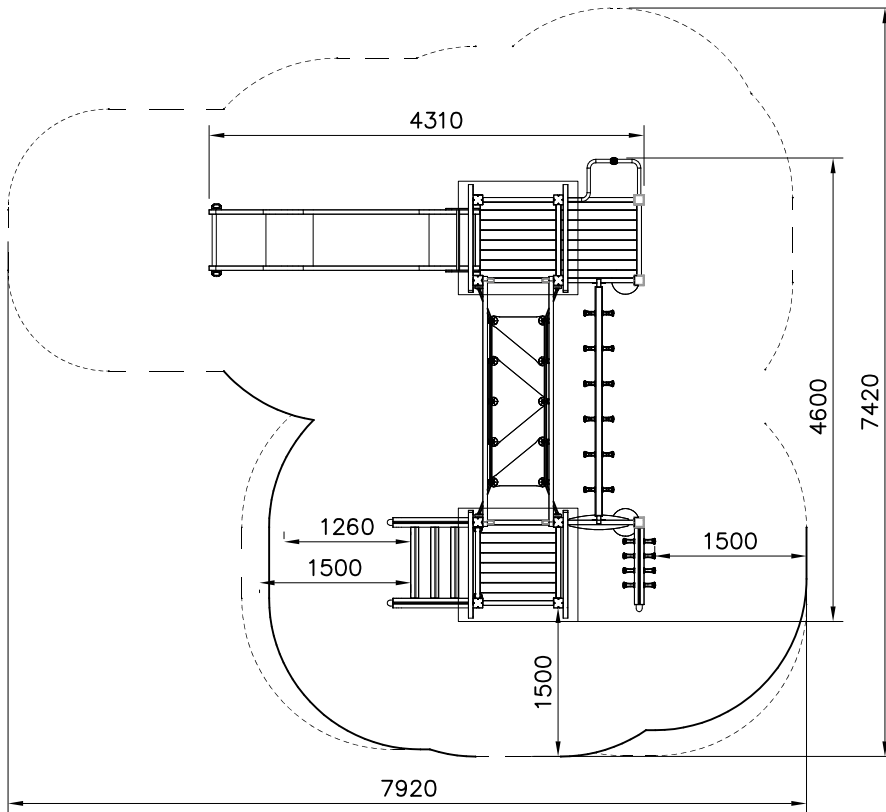

- EN/AS Impact Area 41.3 m<sup>2</sup>
- Falling Space 42.7 m<sup>2</sup>
- Max Falling Height 1470 mm

DATE: 23.11.2022

008986  750x750	PCS 3	702286  65x65	PCS 1	702339  118x78	PCS 1	703130  	PCS 1	703133  	PCS 1	703139  	PCS 2
704417  93x93x2900	PCS 4	706371-705  15x345x750	PCS 2	706439  L 704	PCS 15	706443  32x45x702	PCS 6	706444  93x93x3200	PCS 4	706450-604  600x381x2685	PCS 1
706453  15x145x600	PCS 1	706484  93x93x2150	PCS 3	706505  35x70x730	PCS 2	706531  FASTENER KIT	PCS 11	706533  FASTENER KIT	PCS 1	706535  FASTENER KIT	PCS 3
706541  FASTENER KIT	PCS 1	706542  FASTENER KIT	PCS 1	706746  45x640x701	PCS 4	706748  FASTENER KIT	PCS 4	707133  10x80x745	PCS 1	707255  45x120x2480	PCS 2
707265-305  2360x600	PCS 2	707266  20x584x895	PCS 1	707267  20x584x495	PCS 2	707269  FASTENER KIT	PCS 1	707290  127x300x2355	PCS 1	707315  	PCS 2
707696-704  15x265x275	PCS 2	707729  FASTENER KIT	PCS 2	707732  FASTENER KIT	PCS 4	901868  Ø34x598	PCS 3	901879 	PCS 2	901902  30.7x60.9x100	PCS 2
901916  L 650	PCS 1	902086  148x172x254	PCS 2	903093  Ø8x90	PCS 60	905138  GRAY	PCS 3	905196  GRAY	PCS 3	907695-216  FASTENER KIT	PCS 1

907698-216	PCS	907701-216	PCS	909256	PCS	909511	PCS	909519	PCS	980114	PCS
	1		4		12		11		12		8
L 2054				Ø16/8.4		90x90x650		50x380x380		Ø4x20	
980123	PCS	980128	PCS	980131	PCS		PCS		PCS		PCS
	4		12		12						
Ø7x60		Ø7x40		Ø6x60							
	PCS		PCS		PCS		PCS		PCS		PCS
	PCS		PCS		PCS		PCS		PCS		PCS
	PCS		PCS		PCS		PCS		PCS		PCS
	PCS		PCS		PCS		PCS		PCS		PCS