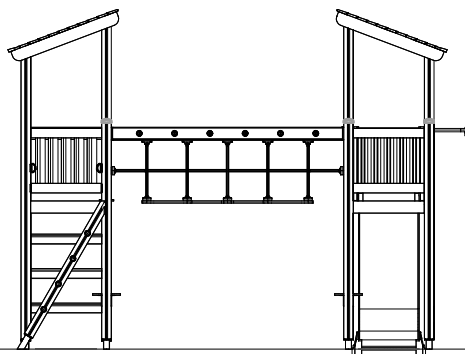

- EN/AS Impact Area 41.3 m<sup>2</sup>
- Falling Space 42.7 m<sup>2</sup>
- Max Falling Height 1470 mm

DATE: 23.11.2022

008986  750x750	PCS 3	702286  65x65	PCS 1	702339  118x78	PCS 1	703130  	PCS 1	703133  	PCS 1	703139  	PCS 2
704417  93x93x2900	PCS 4	706371-705  15x345x750	PCS 2	706439  L 704	PCS 15	706443  32x45x702	PCS 6	706444  93x93x3200	PCS 4	706450-604  600x381x2685	PCS 1
706453  15x145x600	PCS 1	706484  93x93x2150	PCS 3	706505  35x70x730	PCS 2	706531  FASTENER KIT	PCS 11	706533  FASTENER KIT	PCS 1	706535  FASTENER KIT	PCS 3
706541  FASTENER KIT	PCS 1	706542  FASTENER KIT	PCS 1	706746  45x640x701	PCS 4	706748  FASTENER KIT	PCS 4	707133  10x80x745	PCS 1	707255  45x120x2480	PCS 2
707265-305  2360x600	PCS 2	707266  20x584x895	PCS 1	707267  20x584x495	PCS 2	707269  FASTENER KIT	PCS 1	707290  127x300x2355	PCS 1	707315  	PCS 2
707696-704  15x265x275	PCS 2	707729  FASTENER KIT	PCS 2	707732  FASTENER KIT	PCS 4	901868  Ø34x598	PCS 3	901879 	PCS 2	901902  30.7x60.9x100	PCS 2
901916  L 650	PCS 1	902086  148x172x254	PCS 2	903093  Ø8x90	PCS 60	905138  GRAY	PCS 3	905196  GRAY	PCS 3	907695-216  FASTENER KIT	PCS 1

907698-216	PCS	907701-216	PCS	909256	PCS	909511	PCS	909519	PCS	980114	PCS
	1		4		12		11		12		8
L 2054				Ø16/8.4		90x90x650		50x380x380		Ø4x20	
980123	PCS	980128	PCS	980131	PCS		PCS		PCS		PCS
	4		12		12						
Ø7x60		Ø7x40		Ø6x60							
	PCS		PCS		PCS		PCS		PCS		PCS
	PCS		PCS		PCS		PCS		PCS		PCS
	PCS		PCS		PCS		PCS		PCS		PCS
	PCS		PCS		PCS		PCS		PCS		PCS