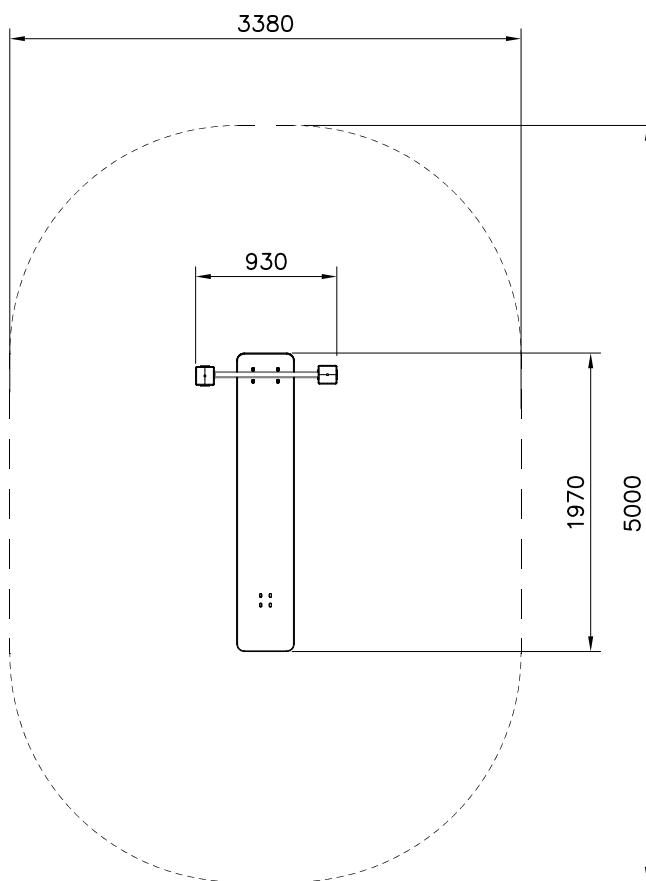

----- Falling Space 15 m2
Max Falling Height 400 mm

DATE: 8.11.2022

702286  65x65	PCS 1	705330  118x118x870	PCS 2	900240  Ø8x70	PCS 8	902454 	PCS 2	905104  M10	PCS 8	905761  120x120x700	PCS 2
905830  123x123x40	PCS 2	907694-216  L 704	PCS 2	909107  M12x80	PCS 4	909109  M12x40	PCS 4	909521  M12	PCS 1	909644  M12	PCS 8
980104  Ø5x90	PCS 2	980114  Ø4x20	PCS 4	980123  Ø7x60 A2	PCS 8	980154  Ø24/13	PCS 32	P01987  2000x380	PCS 1		PCS
	PCS		PCS		PCS		PCS		PCS		PCS
	PCS		PCS		PCS		PCS		PCS		PCS
	PCS		PCS		PCS		PCS		PCS		PCS
	PCS		PCS		PCS		PCS		PCS		PCS