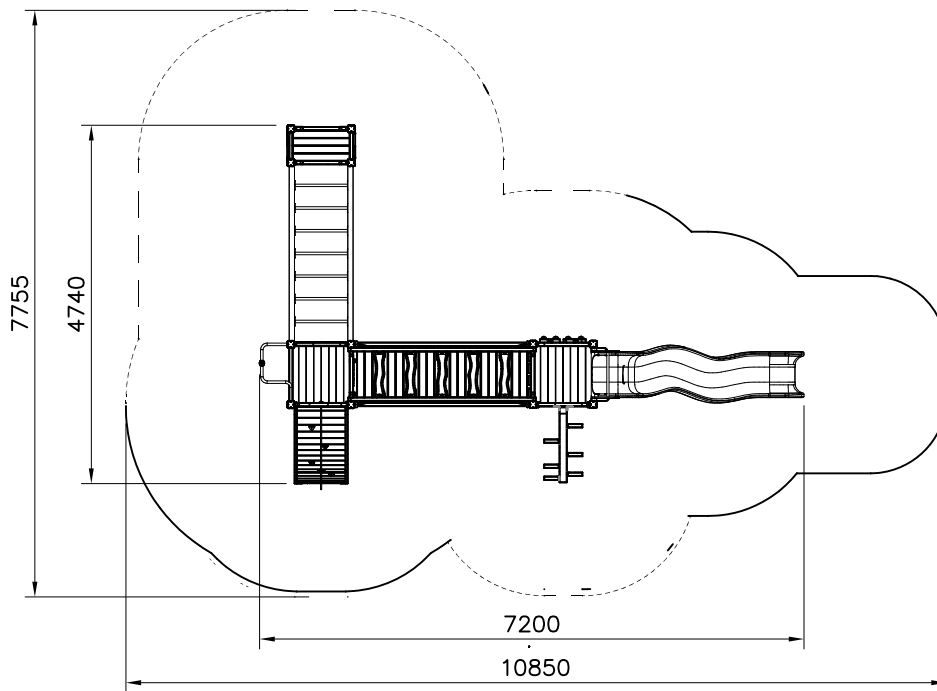

- EN/AS Impact Area 56 m²
- - - - Falling Space 56.5 m²
Max Falling Height 2200 mm

DATE: 1.11.2022

702286  65x65	PCS 1	705197  L=724	PCS 3	705211  L=724	PCS 10	705214  45x145x724	PCS 2	705219  L=2246	PCS 4	705230  	PCS 1
705237  93x93x3138	PCS 4	705239  93x93x2850	PCS 4	705258  	PCS 2	705262  	PCS 1	705270  	PCS 1	705368  	PCS 1
705375  	PCS 1	705506  	PCS 2	705507  	PCS 2	705511  	PCS 4	706505  35x70x730	PCS 2	706531  FASTENER KIT	PCS 11
706541  FASTENER KIT	PCS 1	706542  FASTENER KIT	PCS 1	706560-705  15x765x370	PCS 1	706561-705  15x765x370	PCS 1	706778  	PCS 1	706980  SLIDE 80M	PCS 1
707133  10x80x745	PCS 1	707294  70x120x2304	PCS 2	708558  	PCS 1	708709  32x400x840	PCS 1	708906  45x145x372	PCS 6	708921  28x340x1700	PCS 2
709350-705  20x154x200	PCS 1	709358-707  79x640x702	PCS 1	709372-707  423x351	PCS 1	709374  45x224x702	PCS 1	709400-705  20x154x200	PCS 1	709402  	PCS 1
709476  	PCS 1	900240  Ø8x70	PCS 28	901868  Ø30x598	PCS 3	901902  30.7x60.9x100	PCS 2	901916  L 650	PCS 1	903093  Ø8x90	PCS 88

904451  +1470	PCS 1	905104  M10	PCS 16	907694-216  L 704	PCS 7	907695-216  L 2054	PCS 1	907698-216  L 2054	PCS 1	908021  3x212x214	PCS 2
909511 	PCS 11	909519  50x380x380	PCS 12	909521  	PCS 4	980100  Ø5x60	PCS 8	980101  Ø4,5x70	PCS 4	980114  Ø4x20	PCS 4
A10251  	PCS 2		PCS		PCS		PCS		PCS		PCS
	PCS		PCS		PCS		PCS		PCS		PCS
	PCS		PCS		PCS		PCS		PCS		PCS
	PCS		PCS		PCS		PCS		PCS		PCS
	PCS		PCS		PCS		PCS		PCS		PCS