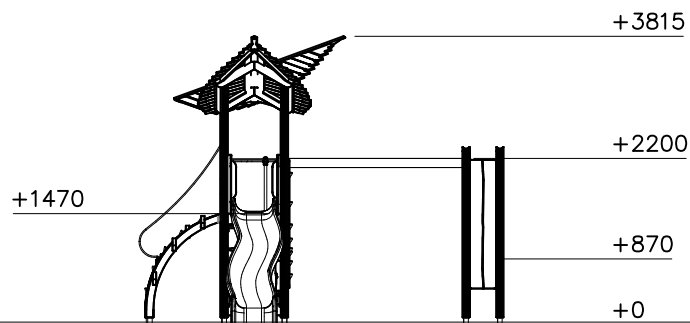

- EN/AS Impact Area 56 m²
- - - - Falling Space 56.5 m²
Max Falling Height 2200 mm

DATE: 1.11.2022

702286  65x65	PCS 1	705197  L=724	PCS 3	705211  L=724	PCS 10	705214  45x145x724	PCS 2	705219  L=2246	PCS 4	705230  	PCS 1
705237  93x93x3138	PCS 4	705239  93x93x2850	PCS 4	705258  	PCS 2	705262  	PCS 1	705270  	PCS 1	705368  	PCS 1
705375  	PCS 1	705506  	PCS 2	705507  	PCS 2	705511  	PCS 4	706505  35x70x730	PCS 2	706531  FASTENER KIT	PCS 11
706541  FASTENER KIT	PCS 1	706542  FASTENER KIT	PCS 1	706560-705  15x765x370	PCS 1	706561-705  15x765x370	PCS 1	706778  	PCS 1	706980  SLIDE 80M	PCS 1
707133  10x80x745	PCS 1	707294  70x120x2304	PCS 2	708558  	PCS 1	708709  32x400x840	PCS 1	708906  45x145x372	PCS 6	708921  28x340x1700	PCS 2
709350-705  20x154x200	PCS 1	709358-707  79x640x702	PCS 1	709372-707  423x351	PCS 1	709374  45x224x702	PCS 1	709400-705  20x154x200	PCS 1	709402  	PCS 1
709476  	PCS 1	900240  Ø8x70	PCS 28	901868  Ø30x598	PCS 3	901902  30.7x60.9x100	PCS 2	901916  L 650	PCS 1	903093  Ø8x90	PCS 88

904451  +1470	PCS 1	905104  M10	PCS 16	907694-216  L 704	PCS 7	907695-216  L 2054	PCS 1	907698-216  L 2054	PCS 1	908021  3x212x214	PCS 2
909511 	PCS 11	909519  50x380x380	PCS 12	909521  	PCS 4	980100  Ø5x60	PCS 8	980101  Ø4,5x70	PCS 4	980114  Ø4x20	PCS 4
A10251  	PCS 2		PCS		PCS		PCS		PCS		PCS
	PCS		PCS		PCS		PCS		PCS		PCS
	PCS		PCS		PCS		PCS		PCS		PCS
	PCS		PCS		PCS		PCS		PCS		PCS
	PCS		PCS		PCS		PCS		PCS		PCS