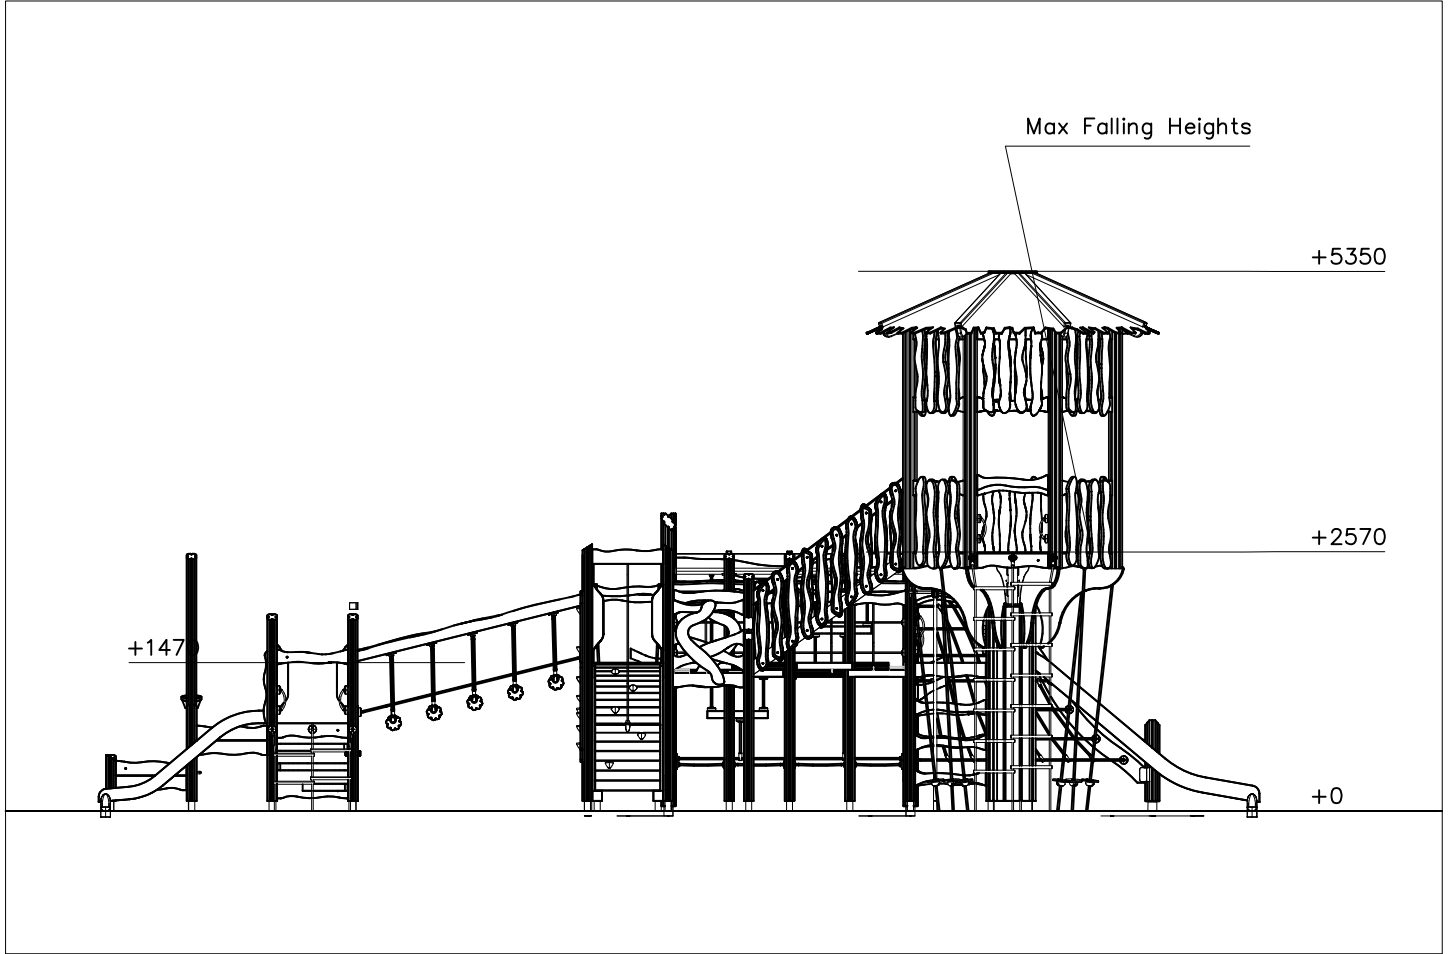

- EN/AS Impact Area 156 m²
- ==== Falling Space 162.9 m²
- Max Falling Height 2570 mm

DATE: 15.9.2022

701959  1	PCS 1	702286  4	PCS 4	702339  1	PCS 1	703338  2	PCS 2	705197  4	PCS 4	705211  44	PCS 44
		65x65		118x78		L 704 H 95		L=724		L=724	
705214  10	PCS 10	705218  2	PCS 2	705219  18	PCS 18	705221  6	PCS 6	705230  15	PCS 15	705246  3	PCS 3
45x145x724		70x145x965		L=2246		93x93x2446					
705247  1	PCS 1	705258  8	PCS 8	705262  1	PCS 1	705270  1	PCS 1	705308  1	PCS 1	705310  2	PCS 2
705375  1	PCS 1	705382  3	PCS 3	705431  2	PCS 2	705506  4	PCS 4	705507  7	PCS 7	705511  8	PCS 8
		L 450		45x165x2280							
705541  2	PCS 2	705789  10	PCS 10	705796  4	PCS 4	705804  2	PCS 2	705808  2	PCS 2	705917  1	PCS 1
70x145x770		l=333		l=2900		45x145x2280		Ø16x2273			
705927  1	PCS 1	705932  1	PCS 1	705951  1	PCS 1	706181  2	PCS 2	706193  7	PCS 7	706234  1	PCS 1
						L=2538		L=946			
706453-707  1	PCS 1	706508  8	PCS 8	706531  17	PCS 17	706541  1	PCS 1	706542  1	PCS 1	707327-704  4	PCS 4
15x145x600		32x45x650								15x375x750	

DATE: 15.9.2022

707390-303	PCS 1	707395-303	PCS 1	707451	PCS 1	707515	PCS 2	707546	PCS 1	707688-609	PCS 8
		+2570								45x70x1385	
707689	PCS 8	707691-707	PCS 1	707692-707	PCS 1	707757-609	PCS 8	707772	PCS 1	707792	PCS 1
45x145x1495		15xØ480		15xØ225		21x926x1020		700x120x2000			
707806-704	PCS 4	707811	PCS 8	707872	PCS 1	708457	PCS 1	708576	PCS 1	708752	PCS 1
15x1095x1095		140x140x2420						140x140x800		45x145x500	
708761	PCS 1	900240	PCS 158	900436	PCS 1	901902	PCS 2	901916	PCS 1	903093	PCS 238
		Ø8x70		Ø924x512		30.7x60.9x100		L 650		Ø8x90	
903112	PCS 5	905051	PCS 2	905104	PCS 140	907694-216	PCS 12	907695-216	PCS 1	907698-216	PCS 1
L=750		Ø24/8,4		M10		L 704				L 2054	
909230	PCS 2	909511	PCS 17	909519	PCS 22	909521	PCS 25	980114	PCS 20	980123	PCS 4
8x150		90x90x650		50x380x380				Ø4x20		Ø7x60	
A10253	PCS 1	A10259	PCS 1	A10260	PCS 7	P07524	PCS 4	P12430	PCS 8	P13351	PCS 2
				L 2905				10x1078x1445		L 2400	