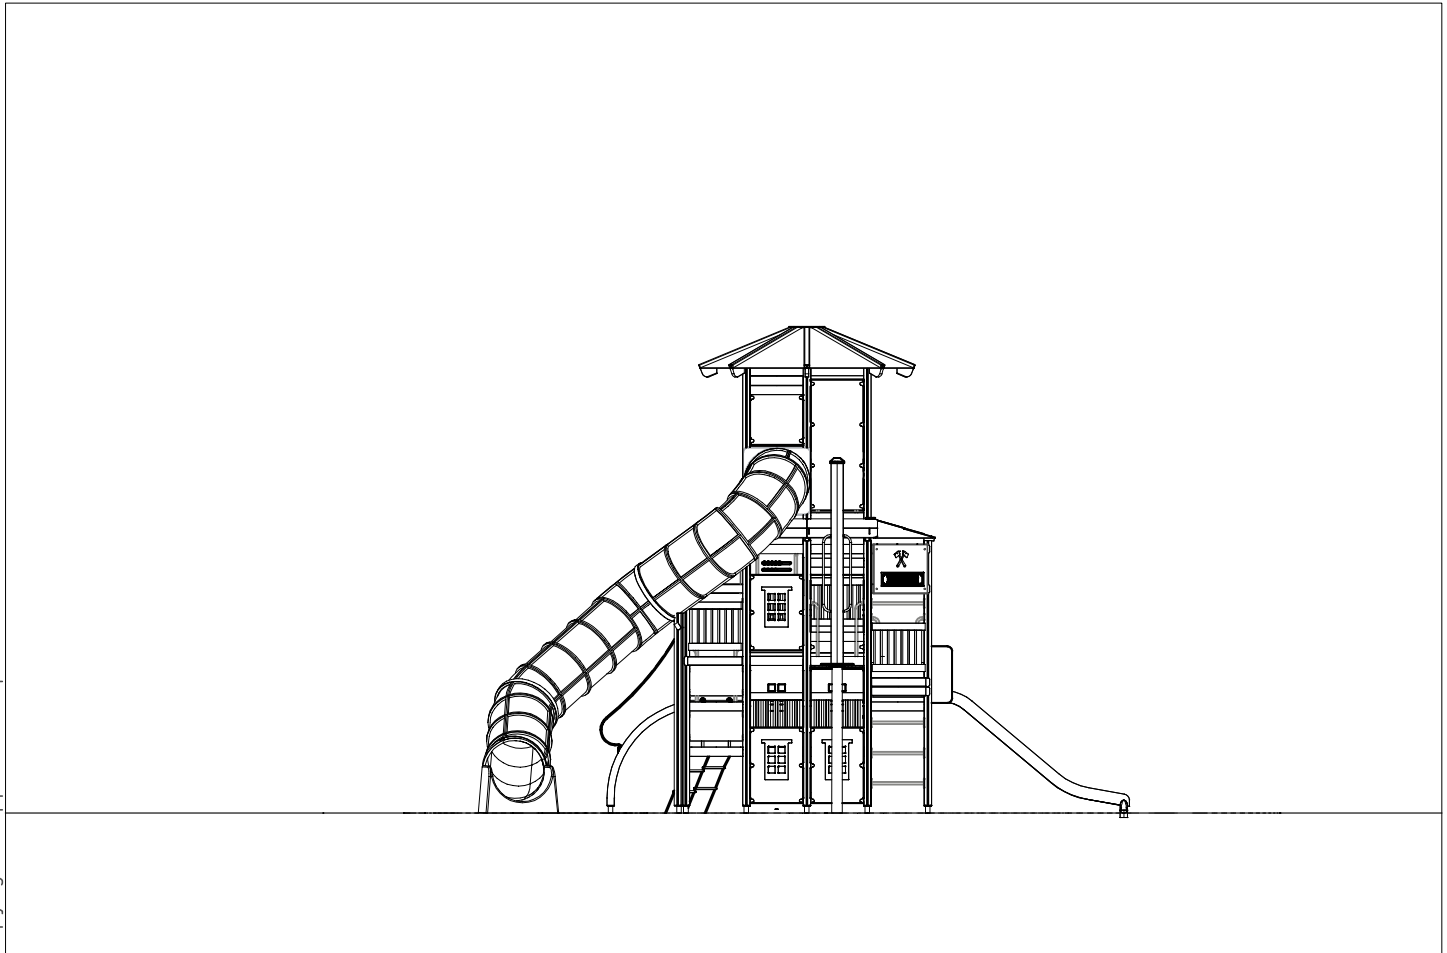

- EN/AS Impact Area 58.5 m²
- - - - Falling Space 59.1 m²
Max Falling Height 2070 mm

Max Falling Height 2070 mm