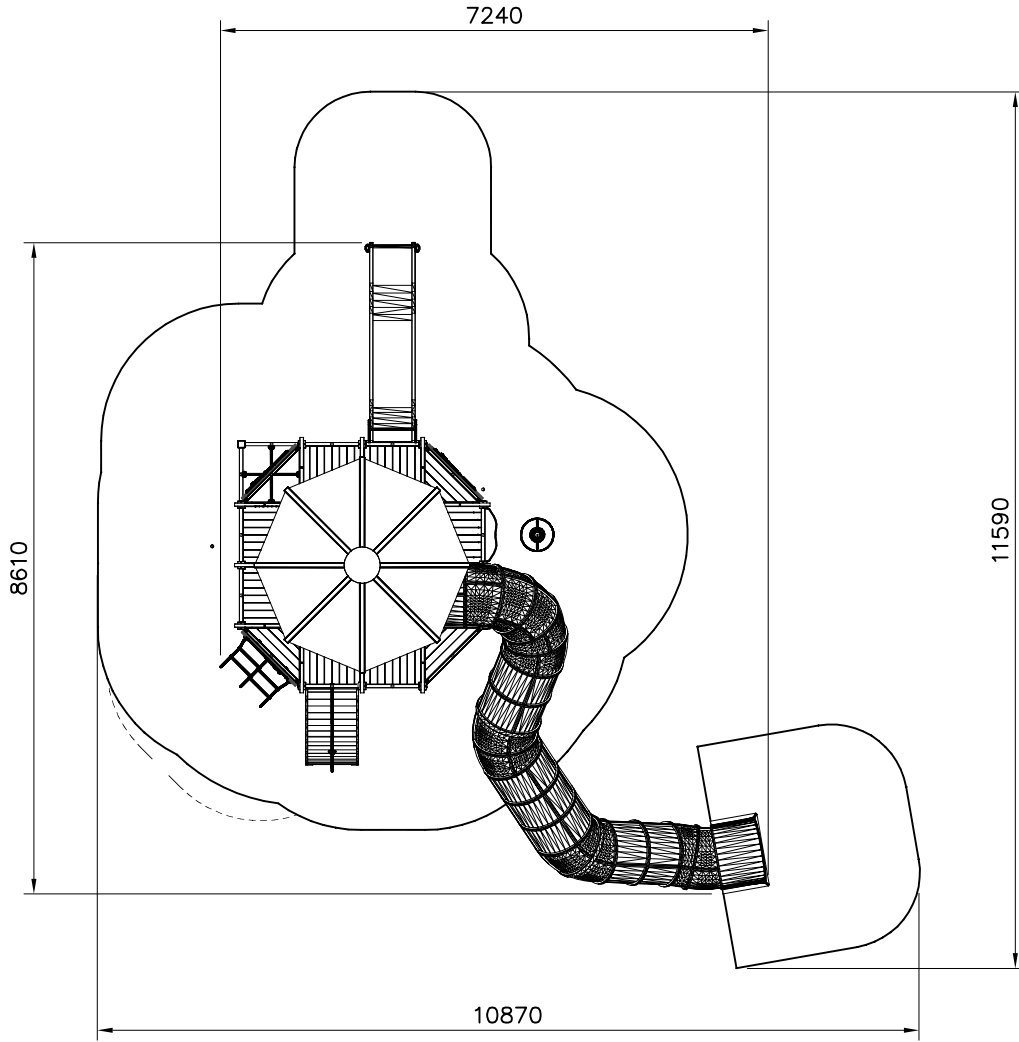

- EN/AS Impact Area 58.5 m²
- - - - Falling Space 59.1 m²
Max Falling Height 2070 mm

Max Falling Height 2070 mm