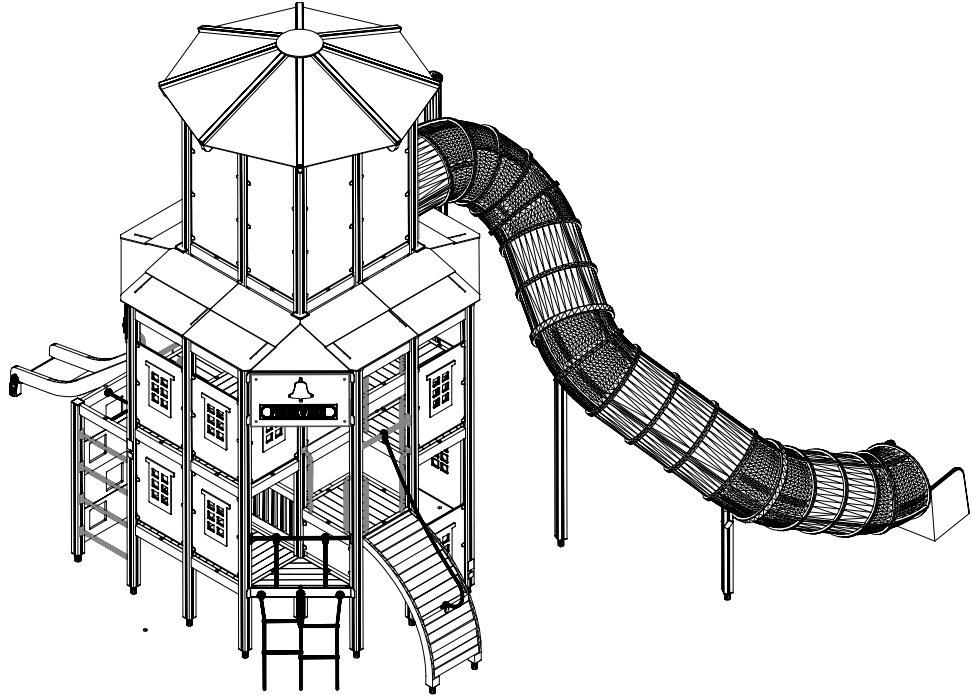

- EN/AS Impact Area 58.5 m²
- - - - Falling Space 59.1 m²
Max Falling Height 2070 mm

Max Falling Height 2070 mm