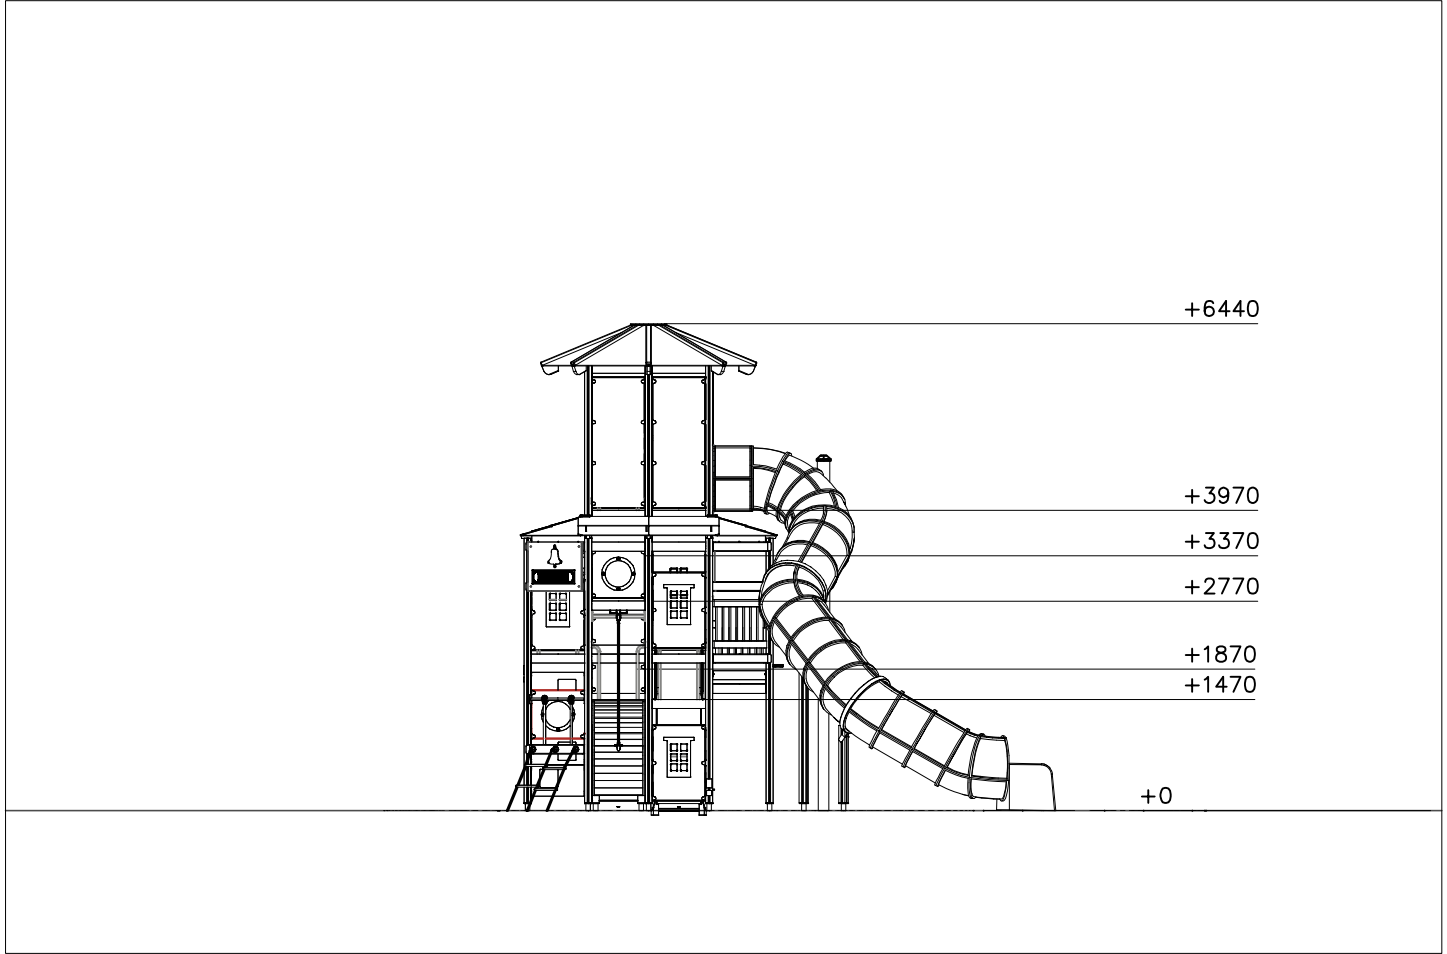

- EN/AS Impact Area 58.5 m²
- - - - Falling Space 59.1 m²
Max Falling Height 2070 mm

Max Falling Height 2070 mm