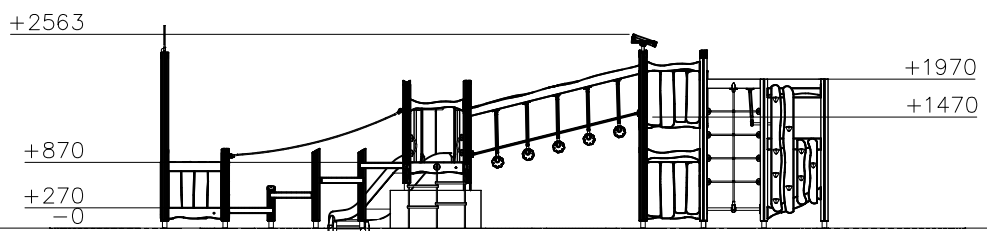

- EN/AS Impact Area 52.5 m²
- - - - Falling Space 65.3 m²
Max Falling Height 1970 mm

DATE: 14.7.2022

008985	PCS	702286	PCS	702339	PCS	705211	PCS	705214	PCS	705218	PCS
	1		1		1		38		8		2
32x714x714		65x65		118x78		L=724		45x145x724		70x145x965	
705219	PCS	705258	PCS	705270	PCS	705382	PCS	705507	PCS	705511	PCS
	5		10		1		1		2		4
L=2246						L 450					
705541	PCS	706193	PCS	706234	PCS	706371-707	PCS	706480-303	PCS	706484	PCS
	2		7		1		2		1		2
70x145x770		L=946				15x345x750		1580x705		93x93x2150	
706485-303	PCS	706508	PCS	706511	PCS	706512	PCS	706514	PCS	706531	PCS
	1		3		5		6		1		14
1555x1555		32x45x650		93x93x1870		70x120x704		70x120x1504			
706534	PCS	706537	PCS	706543	PCS	706546	PCS	706547	PCS	706559	PCS
	2		1		1		1		1		1
											
706600-303	PCS	706772-707	PCS	706778	PCS	706780-303	PCS	706932	PCS	707209-707	PCS
	1		1		1		1		1		1
										10x640x702	
707303-701	PCS	707304	PCS	707340-704	PCS	707390-303	PCS	707450	PCS	707453-701	PCS
	1		1		2		1		1		2
				15x300x702						10x640x702	

DATE: 14.7.2022

707454	PCS 2	707546	PCS 1	707585	PCS 2	707588	PCS 1	707590-303	PCS 1	707693	PCS 1
											
								755x755			
708457	PCS 1	708746	PCS 12	708917	PCS 11	710171	PCS 1	710172	PCS 1	900240	PCS 20
											
		L 724		28x700x740		45x145x1031				8x70	
900793-299	PCS 1	901868	PCS 1	901902	PCS 6	903093	PCS 246	905051	PCS 2	905104	PCS 56
											
		Ø34x598		30.7x60.9x100		Ø8x90		Ø24/8,4		M10	
907692-216	PCS 2	907694-216	PCS 2	909230	PCS 2	909511	PCS 14	909519	PCS 16	909521	PCS 14
											
		L 704		8x150		90x90x650		50x380x380			
980100	PCS 88	980114	PCS 8	P07524	PCS 1	P07837	PCS 4	P13242	PCS 3	P13351	PCS 2
											
Ø5x60		Ø4x20				L=1346		L=2220		L 2400	
	PCS		PCS		PCS		PCS		PCS		PCS
	PCS		PCS		PCS		PCS		PCS		PCS