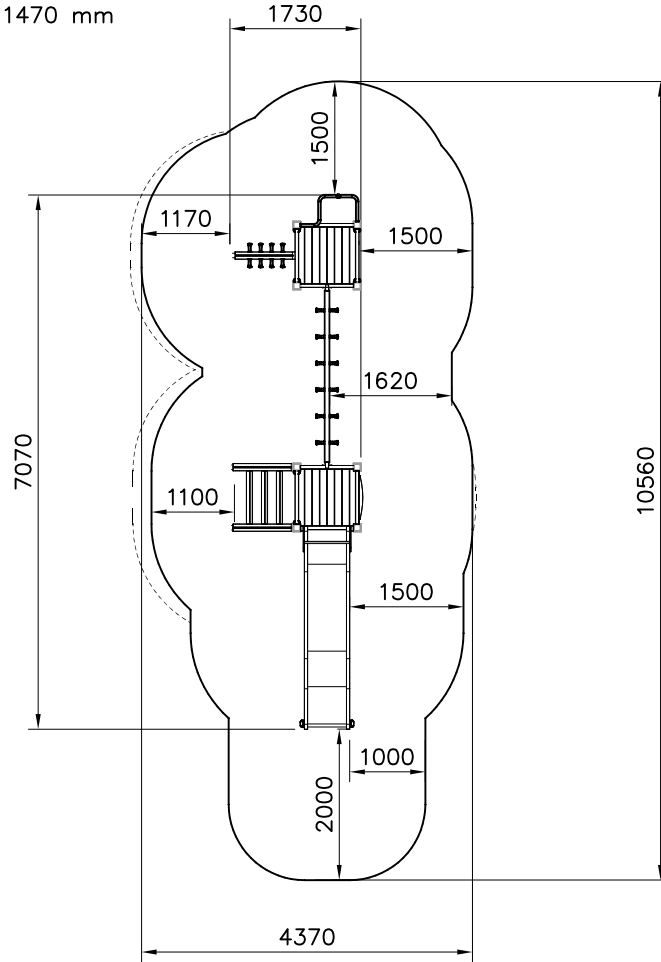

DATE: 11.2.2022

008986  750x750	PCS 2	702286  65x65	PCS 1	703130  	PCS 1	703133  	PCS 1	706371-705  15x345x750	PCS 2	706439  L 704	PCS 18
706443  32x45x702	PCS 4	706450-604  600x381x2685	PCS 1	706453  15x145x600	PCS 2	706484  93x93x2150	PCS 8	706505  35x70x730	PCS 2	706531  FASTENER KIT	PCS 8
706533  FASTENER KIT	PCS 1	706535   FASTENER KIT	PCS 2	706541  FASTENER KIT	PCS 1	706542  FASTENER KIT	PCS 1	706746  45x640x701	PCS 1	706748  FASTENER KIT	PCS 1
707133  10x80x745	PCS 1	707290  127x300x2355	PCS 1	707315  	PCS 6	901868  Ø34x598	PCS 3	901879 	PCS 2	901902 	PCS 2
901916  L 650	PCS 1	903093  Ø8x90	PCS 72	905138  GRAY	PCS 8	905196  GRAY	PCS 8	907695-216 	PCS 1	907698-216  L 2054	PCS 1
909256  Ø16/8.4	PCS 12	909511  90x90x650	PCS 8	909519 	PCS 9	980114  Ø4x20	PCS 4	980123  Ø7x60	PCS 8	980128  Ø7x40	PCS 12
980131  Ø6x60	PCS 32		PCS	PCS	PCS	PCS	PCS	PCS	PCS	PCS	PCS

—— EN/AS Impact Area 36.5 m²
 - - - - Falling Space 37.7 m²
 Max Falling Height 1470 mm

Max falling height.