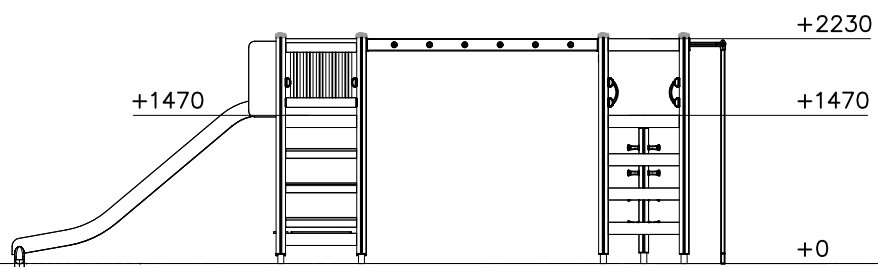

DATE: 11.2.2022

008986  750x750	PCS 2	702286  65x65	PCS 1	703130  	PCS 1	703133  	PCS 1	706371-705  15x345x750	PCS 2	706439  L 704	PCS 18
706443  32x45x702	PCS 4	706450-604  600x381x2685	PCS 1	706453  15x145x600	PCS 2	706484  93x93x2150	PCS 8	706505  35x70x730	PCS 2	706531  FASTENER KIT	PCS 8
706533  FASTENER KIT	PCS 1	706535   FASTENER KIT	PCS 2	706541  FASTENER KIT	PCS 1	706542  FASTENER KIT	PCS 1	706746  45x640x701	PCS 1	706748  FASTENER KIT	PCS 1
707133  10x80x745	PCS 1	707290  127x300x2355	PCS 1	707315  	PCS 6	901868  Ø34x598	PCS 3	901879 	PCS 2	901902 	PCS 2
901916  L 650	PCS 1	903093  Ø8x90	PCS 72	905138  GRAY	PCS 8	905196  GRAY	PCS 8	907695-216 	PCS 1	907698-216  L 2054	PCS 1
909256  Ø16/8.4	PCS 12	909511  90x90x650	PCS 8	909519 	PCS 9	980114  Ø4x20	PCS 4	980123  Ø7x60	PCS 8	980128  Ø7x40	PCS 12
980131  Ø6x60	PCS 32		PCS	PCS	PCS	PCS	PCS	PCS	PCS	PCS	PCS

—— EN/AS Impact Area 36.5 m²
 - - - - Falling Space 37.7 m²
 Max Falling Height 1470 mm

Max falling height.