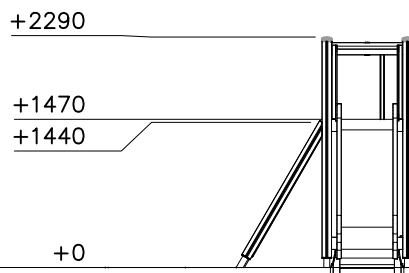

DATE: 11.2.2022

008986  750x750	PCS 2	702286  65x65	PCS 1	703130  	PCS 1	703133  	PCS 1	706371-705  15x345x750	PCS 2	706439  L 704	PCS 18
706443  32x45x702	PCS 4	706450-604  600x381x2685	PCS 1	706453  15x145x600	PCS 2	706484  93x93x2150	PCS 8	706505  35x70x730	PCS 2	706531  FASTENER KIT	PCS 8
706533  FASTENER KIT	PCS 1	706535   FASTENER KIT	PCS 2	706541  FASTENER KIT	PCS 1	706542  FASTENER KIT	PCS 1	706746  45x640x701	PCS 1	706748  FASTENER KIT	PCS 1
707133  10x80x745	PCS 1	707290  127x300x2355	PCS 1	707315  	PCS 6	901868  Ø34x598	PCS 3	901879 	PCS 2	901902 	PCS 2
901916  L 650	PCS 1	903093  Ø8x90	PCS 72	905138  GRAY	PCS 8	905196  GRAY	PCS 8	907695-216 	PCS 1	907698-216  L 2054	PCS 1
909256  Ø16/8.4	PCS 12	909511  90x90x650	PCS 8	909519 	PCS 9	980114  Ø4x20	PCS 4	980123  Ø7x60	PCS 8	980128  Ø7x40	PCS 12
980131  Ø6x60	PCS 32		PCS	PCS	PCS	PCS	PCS	PCS	PCS	PCS	PCS

—— EN/AS Impact Area 36.5 m²
 - - - - Falling Space 37.7 m²
 Max Falling Height 1470 mm

Max falling height.