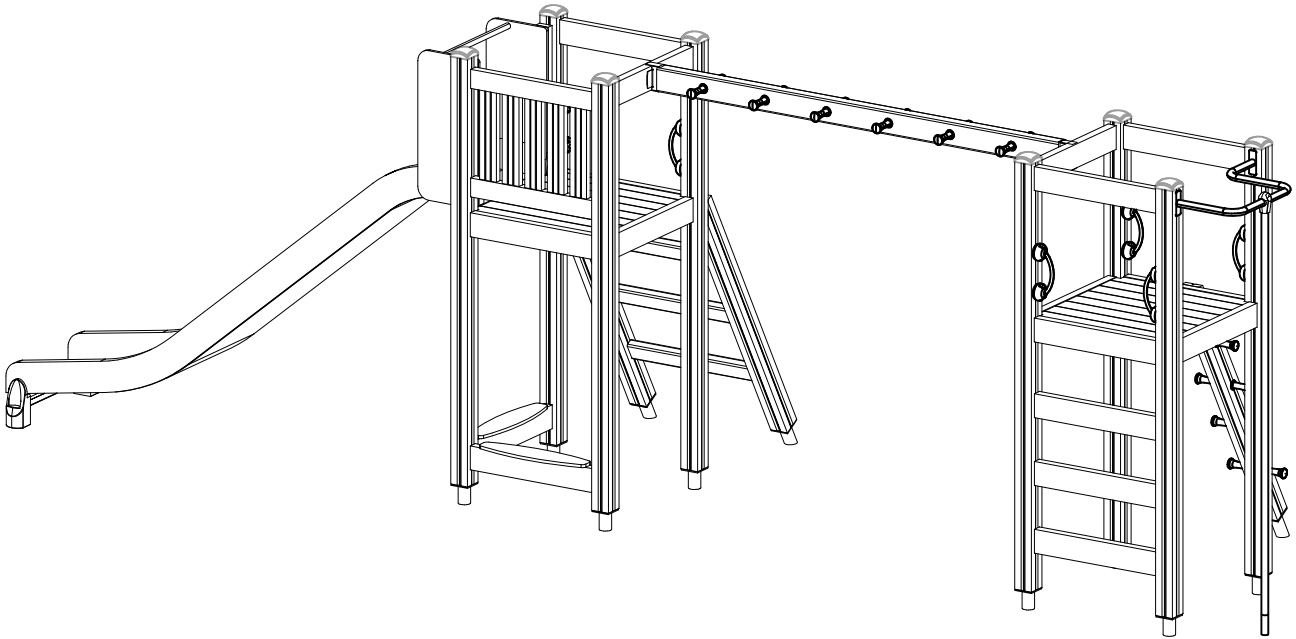

DATE: 11.2.2022

008986  750x750	PCS 2	702286  65x65	PCS 1	703130  	PCS 1	703133  	PCS 1	706371-705  15x345x750	PCS 2	706439  L 704	PCS 18
706443  32x45x702	PCS 4	706450-604  600x381x2685	PCS 1	706453  15x145x600	PCS 2	706484  93x93x2150	PCS 8	706505  35x70x730	PCS 2	706531  FASTENER KIT	PCS 8
706533  FASTENER KIT	PCS 1	706535   FASTENER KIT	PCS 2	706541  FASTENER KIT	PCS 1	706542  FASTENER KIT	PCS 1	706746  45x640x701	PCS 1	706748  FASTENER KIT	PCS 1
707133  10x80x745	PCS 1	707290  127x300x2355	PCS 1	707315  	PCS 6	901868  Ø34x598	PCS 3	901879 	PCS 2	901902 	PCS 2
901916  L 650	PCS 1	903093  Ø8x90	PCS 72	905138  GRAY	PCS 8	905196  GRAY	PCS 8	907695-216 	PCS 1	907698-216  L 2054	PCS 1
909256  Ø16/8.4	PCS 12	909511  90x90x650	PCS 8	909519 	PCS 9	980114  Ø4x20	PCS 4	980123  Ø7x60	PCS 8	980128  Ø7x40	PCS 12
980131  Ø6x60	PCS 32		PCS	PCS	PCS	PCS	PCS	PCS	PCS	PCS	PCS

—— EN/AS Impact Area 36.5 m²
 - - - - Falling Space 37.7 m²
 Max Falling Height 1470 mm

Max falling height.