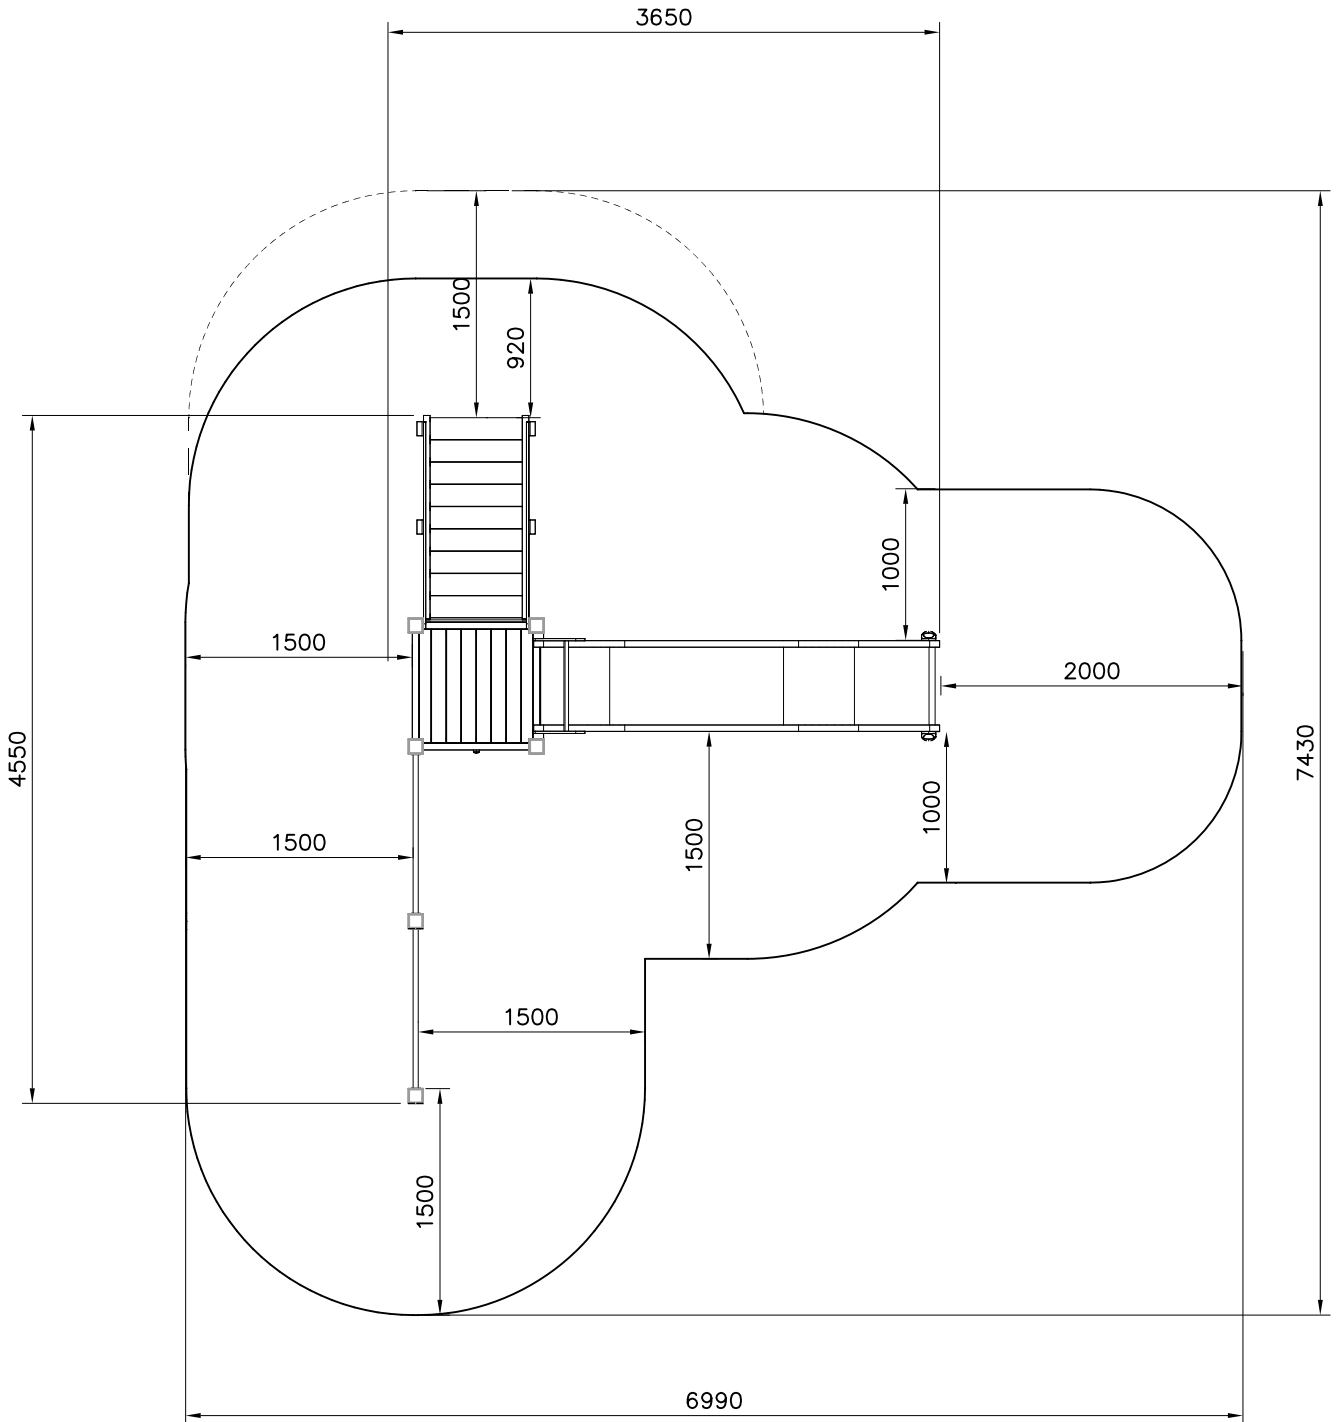

- EN/AS Impact Area 30.8 m<sup>2</sup>
- - - Falling Space 33 m<sup>2</sup>  
Max Falling Height 1470 mm

DATE: 12.3.2024

008986  750x750	PCS 1	702286  65x65	PCS 1	706371-704  15x345x750	PCS 2	706439  L 704	PCS 4	706443  32x45x702	PCS 2	706450-604  600x381x2685	PCS 1
706484  93x93x2150	PCS 4	706505  35x70x730	PCS 2	706527  93x93x1600	PCS 2	706531  FASTENER KIT	PCS 8	706533  FASTENER KIT	PCS 1	706535  FASTENER KIT	PCS 1
706746  45x640x701	PCS 2	706748  FASTENER KIT	PCS 2	706766-704  FASTENER KIT	PCS 1	706778  FASTENER KIT	PCS 1	707133  10x80x745	PCS 1	707145  43x93x717	PCS 2
707149  43x93x717	PCS 2	707152-704  15x145x2009	PCS 4	707192  +1470	PCS 1	707226  FASTENER KIT	PCS 1	901868  Ø34x598	PCS 3	901879  FASTENER KIT	PCS 2
903093  Ø8x90	PCS 16	905138  GRAY	PCS 6	905196  GRAY	PCS 6	905838-216  L 1060	PCS 2	909256  Ø16/8.4	PCS 16	909511  90x90x650	PCS 8
909519  50x380x380	PCS 8	980114  Ø4x20	PCS 4	980123  Ø7x60	PCS 16	980131  Ø6x60	PCS 24		PCS		PCS
	PCS		PCS		PCS		PCS		PCS		PCS