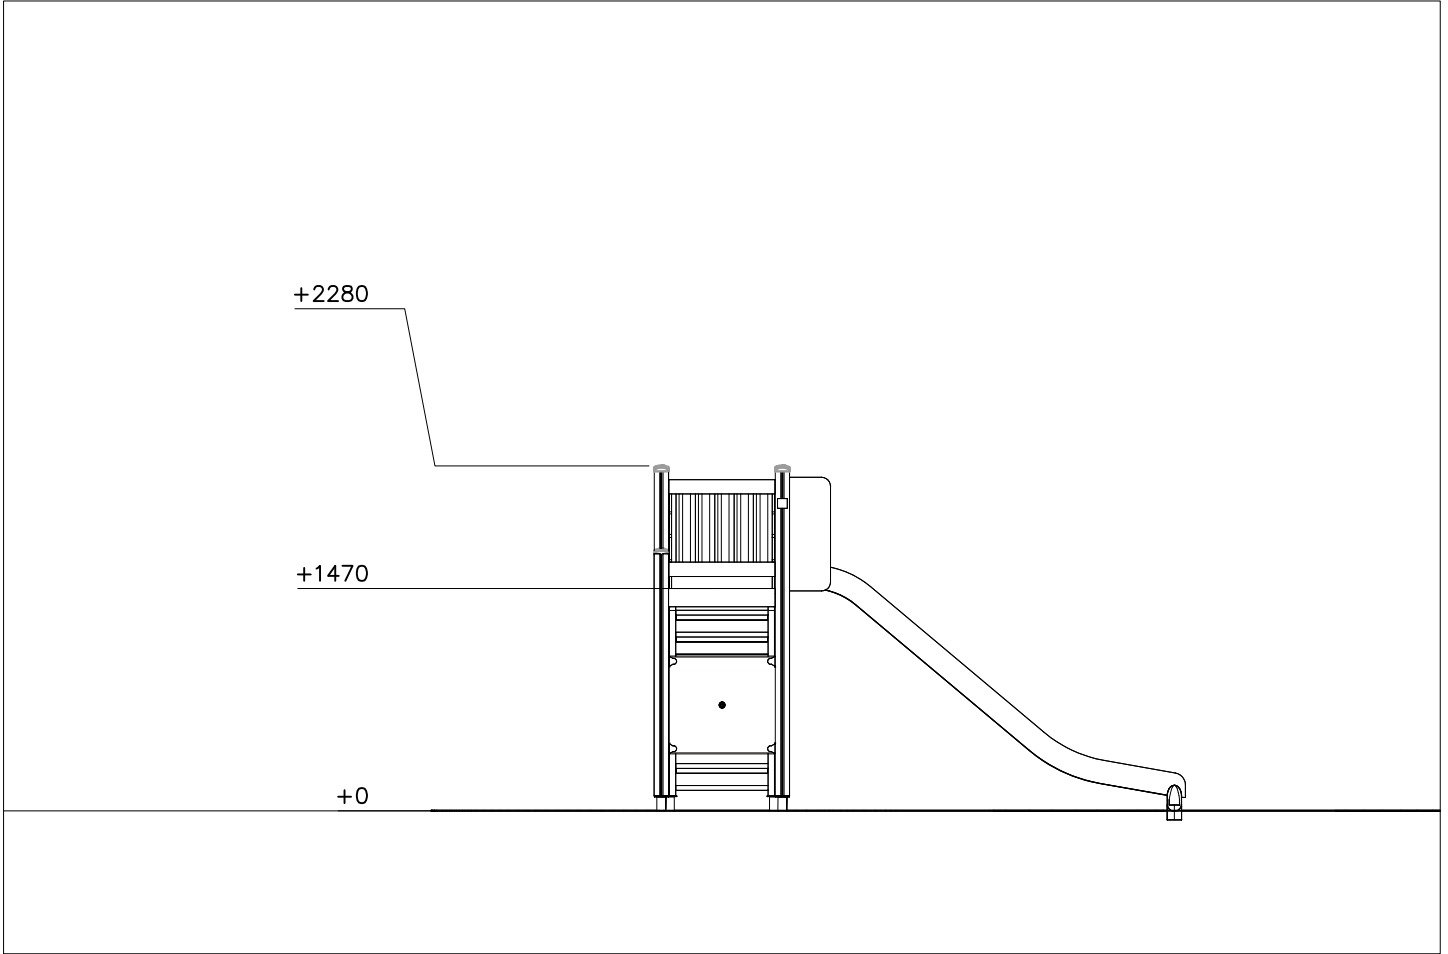

- EN/AS Impact Area 30.8 m<sup>2</sup>
- - - Falling Space 33 m<sup>2</sup>  
Max Falling Height 1470 mm

DATE: 12.3.2024

008986  750x750	PCS 1	702286  65x65	PCS 1	706371-704  15x345x750	PCS 2	706439  L 704	PCS 4	706443  32x45x702	PCS 2	706450-604  600x381x2685	PCS 1
706484  93x93x2150	PCS 4	706505  35x70x730	PCS 2	706527  93x93x1600	PCS 2	706531  FASTENER KIT	PCS 8	706533  FASTENER KIT	PCS 1	706535  FASTENER KIT	PCS 1
706746  45x640x701	PCS 2	706748  FASTENER KIT	PCS 2	706766-704  FASTENER KIT	PCS 1	706778  FASTENER KIT	PCS 1	707133  10x80x745	PCS 1	707145  43x93x717	PCS 2
707149  43x93x717	PCS 2	707152-704  15x145x2009	PCS 4	707192  +1470	PCS 1	707226  FASTENER KIT	PCS 1	901868  Ø34x598	PCS 3	901879  FASTENER KIT	PCS 2
903093  Ø8x90	PCS 16	905138  GRAY	PCS 6	905196  GRAY	PCS 6	905838-216  L 1060	PCS 2	909256  Ø16/8.4	PCS 16	909511  90x90x650	PCS 8
909519  50x380x380	PCS 8	980114  Ø4x20	PCS 4	980123  Ø7x60	PCS 16	980131  Ø6x60	PCS 24		PCS		PCS
	PCS		PCS		PCS		PCS		PCS		PCS