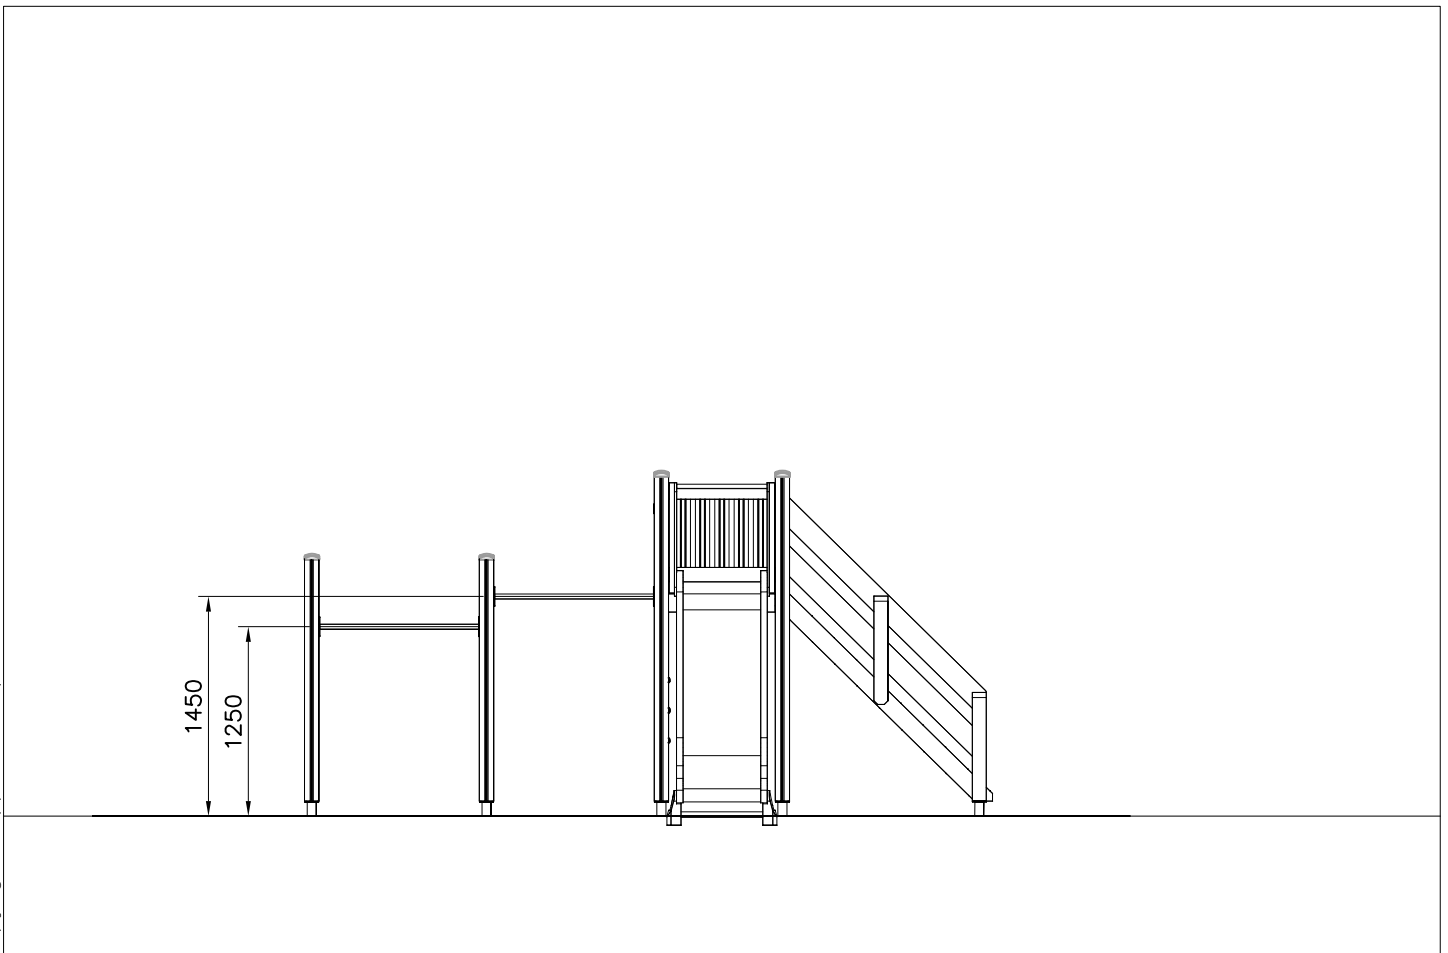

- EN/AS Impact Area 30.8 m<sup>2</sup>
- - - Falling Space 33 m<sup>2</sup>  
Max Falling Height 1470 mm

DATE: 12.3.2024

008986  750x750	PCS 1	702286  65x65	PCS 1	706371-704  15x345x750	PCS 2	706439  L 704	PCS 4	706443  32x45x702	PCS 2	706450-604  600x381x2685	PCS 1
706484  93x93x2150	PCS 4	706505  35x70x730	PCS 2	706527  93x93x1600	PCS 2	706531  FASTENER KIT	PCS 8	706533  FASTENER KIT	PCS 1	706535  FASTENER KIT	PCS 1
706746  45x640x701	PCS 2	706748  FASTENER KIT	PCS 2	706766-704  FASTENER KIT	PCS 1	706778  FASTENER KIT	PCS 1	707133  10x80x745	PCS 1	707145  43x93x717	PCS 2
707149  43x93x717	PCS 2	707152-704  15x145x2009	PCS 4	707192  +1470	PCS 1	707226  FASTENER KIT	PCS 1	901868  Ø34x598	PCS 3	901879  FASTENER KIT	PCS 2
903093  Ø8x90	PCS 16	905138  GRAY	PCS 6	905196  GRAY	PCS 6	905838-216  L 1060	PCS 2	909256  Ø16/8.4	PCS 16	909511  90x90x650	PCS 8
909519  50x380x380	PCS 8	980114  Ø4x20	PCS 4	980123  Ø7x60	PCS 16	980131  Ø6x60	PCS 24		PCS		PCS
	PCS		PCS		PCS		PCS		PCS		PCS