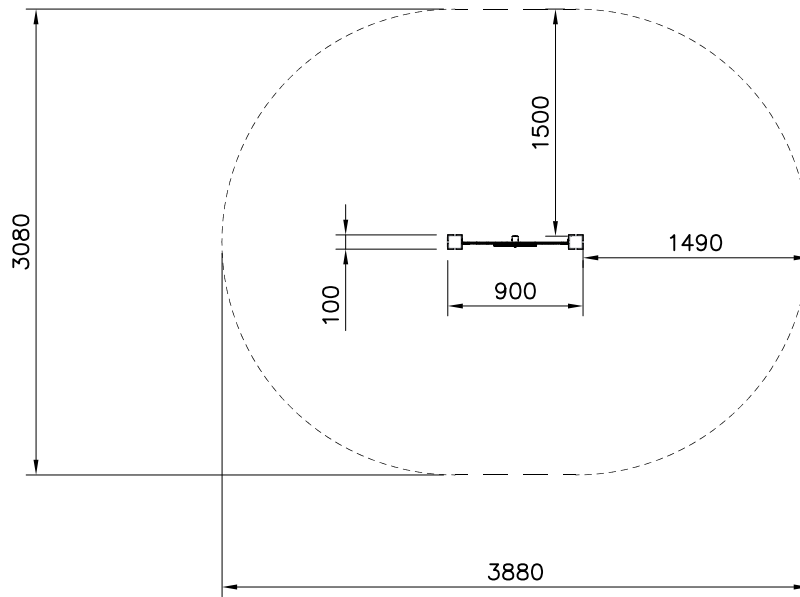

LAPPSET®

FINNO

ASENNUSOHJE
MONTERINGSANSVISNING
INSTALLATION INSTRUCTION
AUFBAUANLEITUNG
NOTICE D'INSTALLATION

DATE: 27.7.2023

Q16184-2

DATE: 27.7.2023

701401  L 1250	PCS 2	702286  65x65	PCS 1	706481-705  83x83x10	PCS 2	706531  FASTENER KIT	PCS 2	706778 	PCS 1	902270  Ø5x50	PCS 16
909511  90x90x650	PCS 2	909519  50x380x380	PCS 2	980107  Ø6x60	PCS 4	980114  Ø4x20	PCS 4	P15033  10x115x138	PCS 1	P15033-701  10x115x138	PCS 1
P15033-702  10x115x138	PCS 1	P15033-703  10x115x138	PCS 1	P15033-705  10x115x138	PCS 1	P15033-706  10x115x138	PCS 1	P15033-707  10x117x138	PCS 1	P15033-708  10x115x138	PCS 1
P16230-1 	PCS 1		PCS		PCS		PCS		PCS		PCS
	PCS		PCS		PCS		PCS		PCS		PCS
	PCS		PCS		PCS		PCS		PCS		PCS
	PCS		PCS		PCS		PCS		PCS		PCS

----- Falling Space 9.9 m2

----- Falling Space 13.9 m²

DET 1 			
--	--	--	--

		<p>Parts: : P15033 P15033-701 P15033-702 P15033-703 P15033-705 P15033-706 P15033-707 P15033-708</p>	<p>Fixed across the playground</p>
---	--	---	------------------------------------