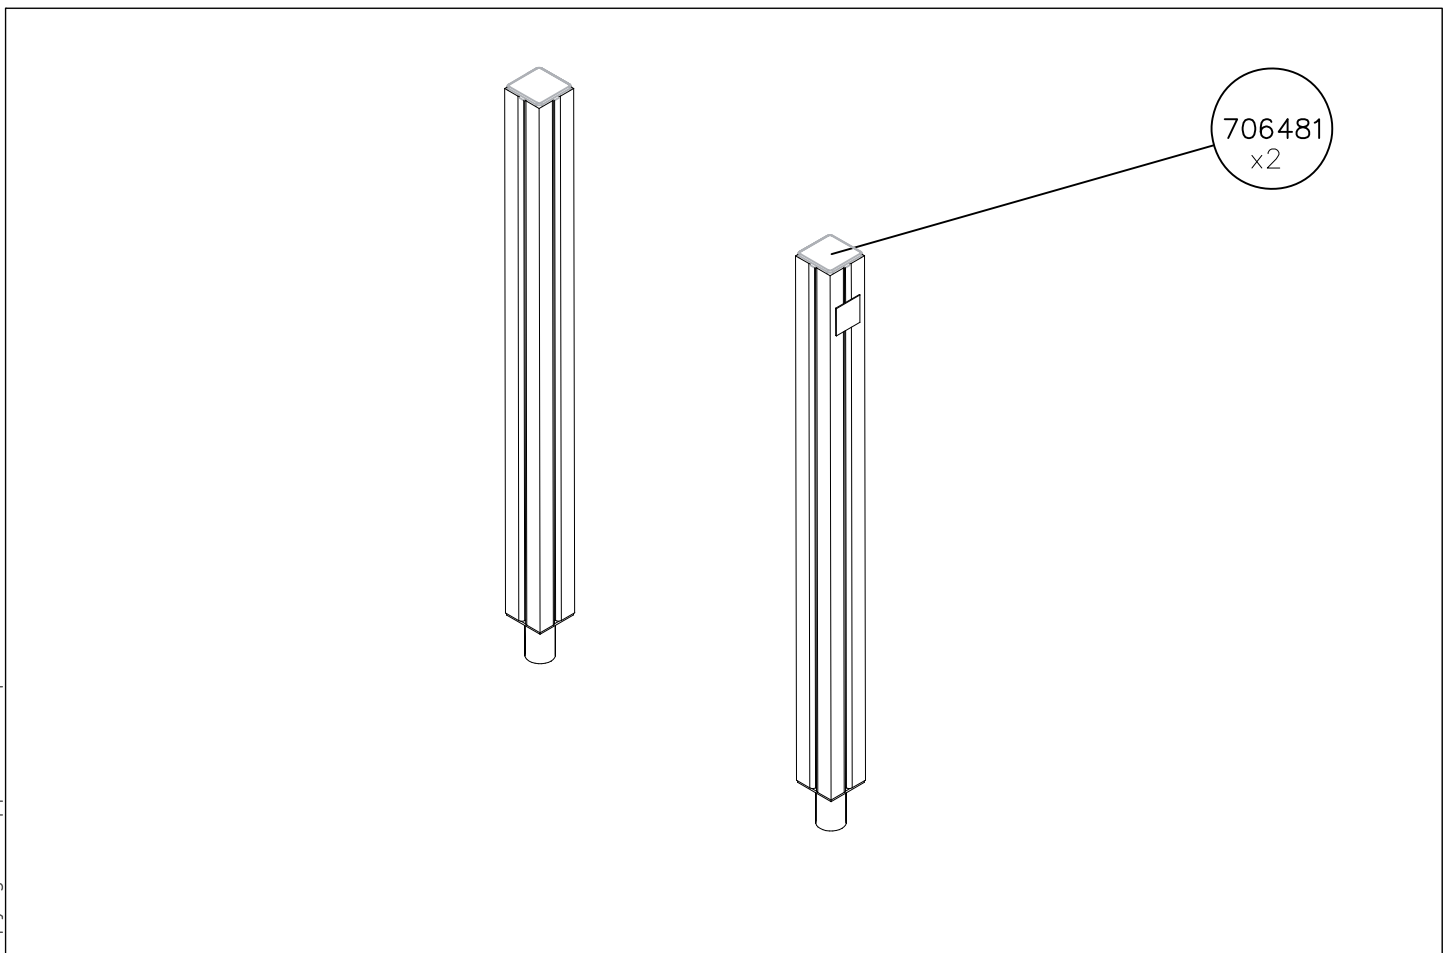

LAPPSET®

FINNO

ASENNUSOHJE
MONTERINGSANSVISNING
INSTALLATION INSTRUCTION
AUFBAUANLEITUNG
NOTICE D'INSTALLATION

DATE: 27.7.2023

Q16184-2

DATE: 27.7.2023

701401  L 1250	PCS 2	702286  65x65	PCS 1	706481-705  83x83x10	PCS 2	706531  FASTENER KIT	PCS 2	706778 	PCS 1	902270  Ø5x50	PCS 16
909511  90x90x650	PCS 2	909519  50x380x380	PCS 2	980107  Ø6x60	PCS 4	980114  Ø4x20	PCS 4	P15033  10x115x138	PCS 1	P15033-701  10x115x138	PCS 1
P15033-702  10x115x138	PCS 1	P15033-703  10x115x138	PCS 1	P15033-705  10x115x138	PCS 1	P15033-706  10x115x138	PCS 1	P15033-707  10x117x138	PCS 1	P15033-708  10x115x138	PCS 1
P16230-1 	PCS 1		PCS		PCS		PCS		PCS		PCS
	PCS		PCS		PCS		PCS		PCS		PCS
	PCS		PCS		PCS		PCS		PCS		PCS
	PCS		PCS		PCS		PCS		PCS		PCS

----- Falling Space 9.9 m2

----- Falling Space 13.9 m²

DET 1 			
--	--	--	--

		<p>Parts: : P15033 P15033-701 P15033-702 P15033-703 P15033-705 P15033-706 P15033-707 P15033-708</p>	<p>Fixed across the playground</p>
---	--	---	------------------------------------