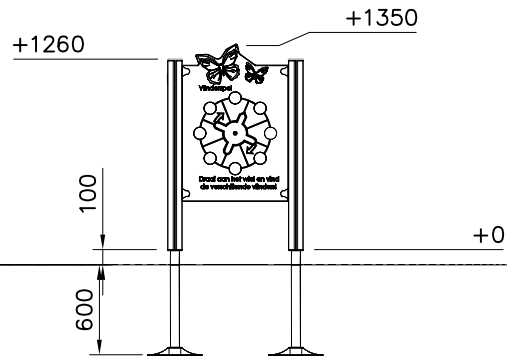

LAPPSET®

FINNO

ASENNUSOHJE
MONTERINGSANSVISNING
INSTALLATION INSTRUCTION
AUFBAUANLEITUNG
NOTICE D'INSTALLATION

DATE: 27.7.2023

Q16184-2

DATE: 27.7.2023

701401  L 1250	PCS 2	702286  65x65	PCS 1	706481-705  83x83x10	PCS 2	706531  FASTENER KIT	PCS 2	706778 	PCS 1	902270  Ø5x50	PCS 16
909511  90x90x650	PCS 2	909519  50x380x380	PCS 2	980107  Ø6x60	PCS 4	980114  Ø4x20	PCS 4	P15033  10x115x138	PCS 1	P15033-701  10x115x138	PCS 1
P15033-702  10x115x138	PCS 1	P15033-703  10x115x138	PCS 1	P15033-705  10x115x138	PCS 1	P15033-706  10x115x138	PCS 1	P15033-707  10x117x138	PCS 1	P15033-708  10x115x138	PCS 1
P16230-1 	PCS 1		PCS		PCS		PCS		PCS		PCS
	PCS		PCS		PCS		PCS		PCS		PCS
	PCS		PCS		PCS		PCS		PCS		PCS
	PCS		PCS		PCS		PCS		PCS		PCS

----- Falling Space 9.9 m2

----- Falling Space 13.9 m²

DET 1 			
--	--	--	--

		<p>Parts: : P15033 P15033-701 P15033-702 P15033-703 P15033-705 P15033-706 P15033-707 P15033-708</p>	<p>Fixed across the playground</p>
---	--	---	------------------------------------