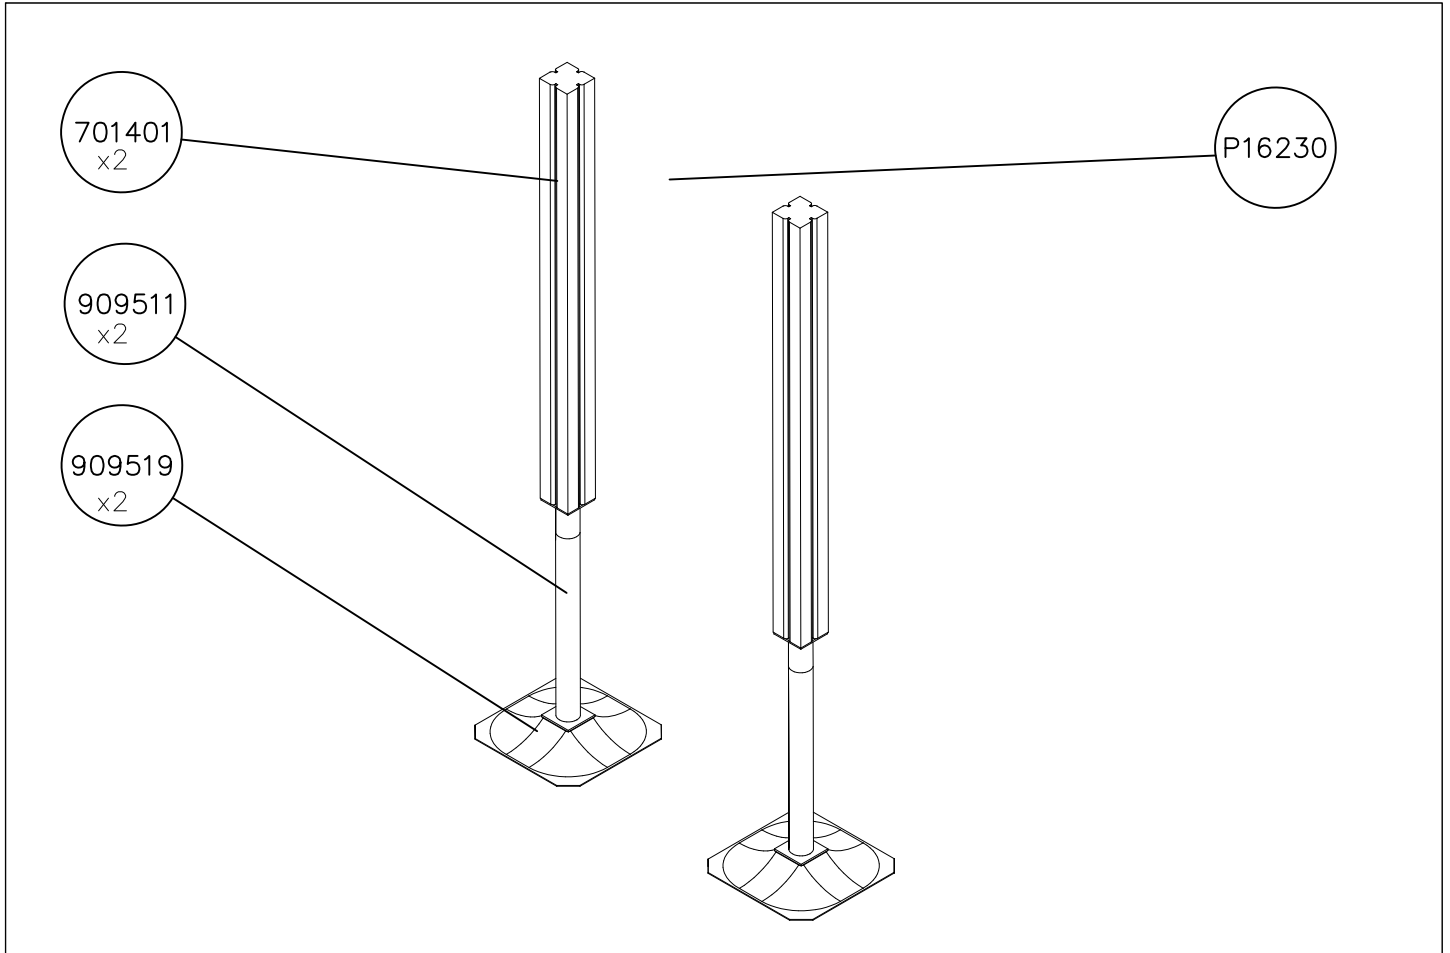

LAPPSET®

FINNO

ASENNUSOHJE
MONTERINGSANSVISNING
INSTALLATION INSTRUCTION
AUFBAUANLEITUNG
NOTICE D'INSTALLATION

DATE: 27.7.2023

Q16184-2

DATE: 27.7.2023

701401  L 1250	PCS 2	702286  65x65	PCS 1	706481-705  83x83x10	PCS 2	706531  FASTENER KIT	PCS 2	706778 	PCS 1	902270  Ø5x50	PCS 16
909511  90x90x650	PCS 2	909519  50x380x380	PCS 2	980107  Ø6x60	PCS 4	980114  Ø4x20	PCS 4	P15033  10x115x138	PCS 1	P15033-701  10x115x138	PCS 1
P15033-702  10x115x138	PCS 1	P15033-703  10x115x138	PCS 1	P15033-705  10x115x138	PCS 1	P15033-706  10x115x138	PCS 1	P15033-707  10x117x138	PCS 1	P15033-708  10x115x138	PCS 1
P16230-1 	PCS 1		PCS		PCS		PCS		PCS		PCS
	PCS		PCS		PCS		PCS		PCS		PCS
	PCS		PCS		PCS		PCS		PCS		PCS
	PCS		PCS		PCS		PCS		PCS		PCS

----- Falling Space 9.9 m2

----- Falling Space 13.9 m²

DET 1 			
--	--	--	--

		<p>Parts: : P15033 P15033-701 P15033-702 P15033-703 P15033-705 P15033-706 P15033-707 P15033-708</p>	<p>Fixed across the playground</p>
---	--	---	------------------------------------