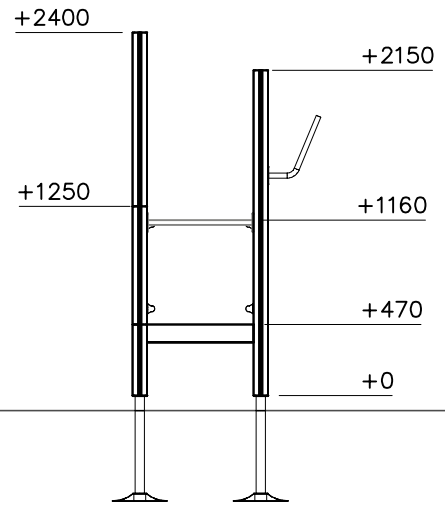

- EN/AS Impact Area 7.2 m<sup>2</sup>
- - - Falling Space 19.1 m<sup>2</sup>  
Max Falling Height 1000 mm

<p>DET 1</p> 	<p>DET 2</p> 	<p>DET 3</p> 	<p>DET 4</p> 
<p>DET 5</p> 			

DATE: 10.10.2022

DATE: 10.10.2022

1:50

A

B

C

D

① 900240	PCS	② 980102	PCS
	12		14
Ø8x70		Ø5x40	

DET 1-3

FLOOR OPTIONS