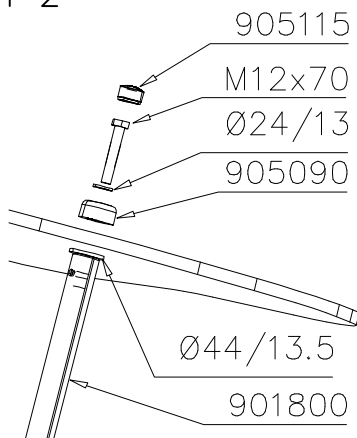

PLATE OPTIONS

707383

- 701 BLUE
- 702 YELLOW
- 703 LIME
- 704 DRARK GRAY
- 705 LIGHT GRAY
- 706 RED
- 707 GREEN
- 708 FUXIA

707384

- 704 DRARK GRAY
- 706 RED

○ SIDE	PCS	○ STEP	PCS	○ 706505	PCS	① 901570	PCS	② 909855	PCS
	2		3		2		12		12
+570				35x70x730		36x55x55		M8x35	
③ 909852	PCS	④ 980160	PCS	⑤ 900240	PCS	⑥ 980100	PCS		PCS
	12		24		6		12		
M8x30		M8		Ø8x70		Ø5x60			

① 900240	PCS	② 901570	PCS
	4		2
Ø8x70		36x55x55	
③ 980154	PCS	④ 905086	PCS
	1		1
Ø24/13		Ø44/13,5	
⑤ 905090	PCS	⑥ 905115	PCS
	1		1
Ø45		Ø30	
⑦ 909142	PCS	⑧ 980160	PCS
	1		2
M12x70		M8	
⑨ 909852	PCS		PCS
	2		
M8x30			
	PCS		PCS

DET 1

DET 2

DET 3

DET 4

**Tuotekyltti tulee tuotteen mukana yhdellä seuraavista tavoista:**

**1) Metallinen tuotekyltti ja kiinnitysruuvit**

- Kiinnitä tuotekyltti ruuveilla tolppaan noin 2 metrin korkeuteen kuvan 1 mukaisesti.

① 707133  10x80x745	PCS 1	② 901868  Ø30x598	PCS 2
③ 908021 	PCS 2	④ 909210  M8x40	PCS 4
⑤ 909256  Ø16/8.4	PCS 4	⑥ 905051  Ø24/8.4	PCS 4
⑦ 909855  M8x35	PCS 4	⑧ 980160  M8	PCS 4

DET 1

DET 2

DET 3