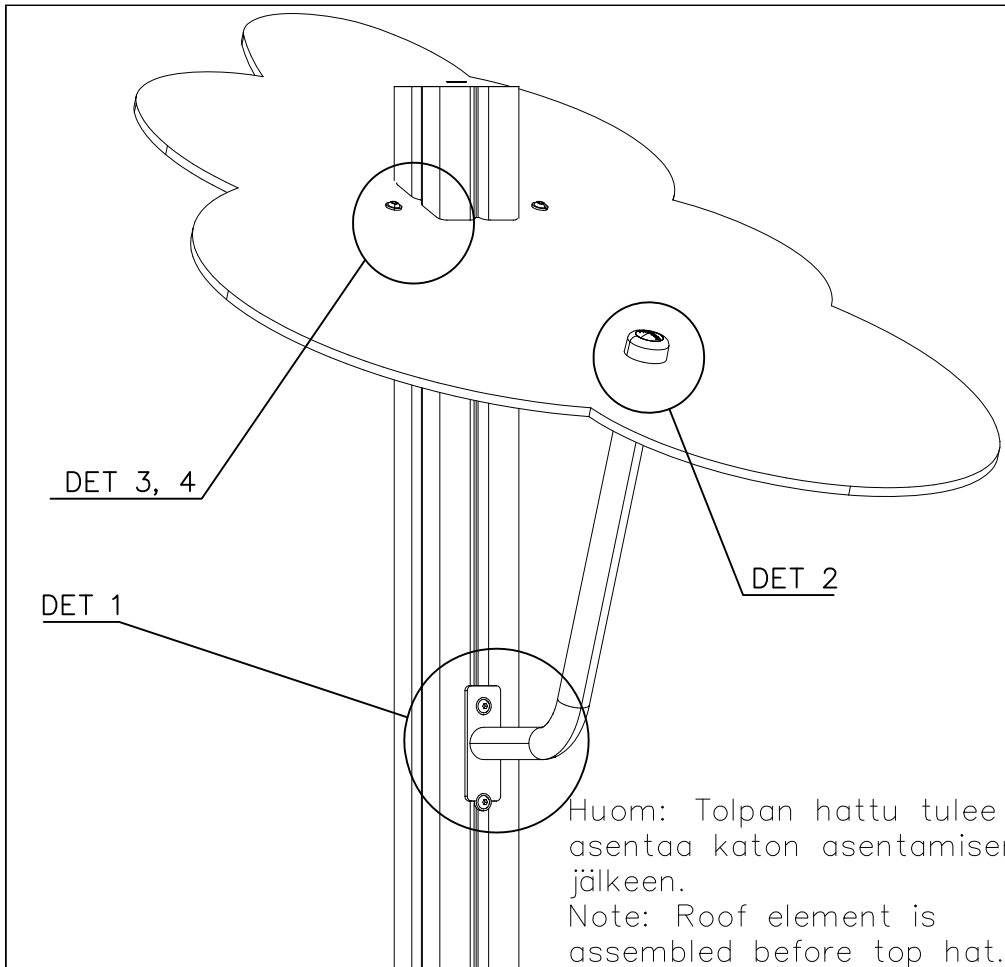

PLATE OPTIONS

707383

- 701 BLUE
- 702 YELLOW
- 703 LIME
- 704 DRARK GRAY
- 705 LIGHT GRAY
- 706 RED
- 707 GREEN
- 708 FUXIA

707384

- 704 DRARK GRAY
- 706 RED

○ SIDE	PCS	○ STEP	PCS	○ 706505	PCS	① 901570	PCS	② 909855	PCS
	2		3		2		12		12
+570				35x70x730		36x55x55		M8x35	
③ 909852	PCS	④ 980160	PCS	⑤ 900240	PCS	⑥ 980100	PCS		PCS
	12		24		6		12		
M8x30		M8		Ø8x70		Ø5x60			