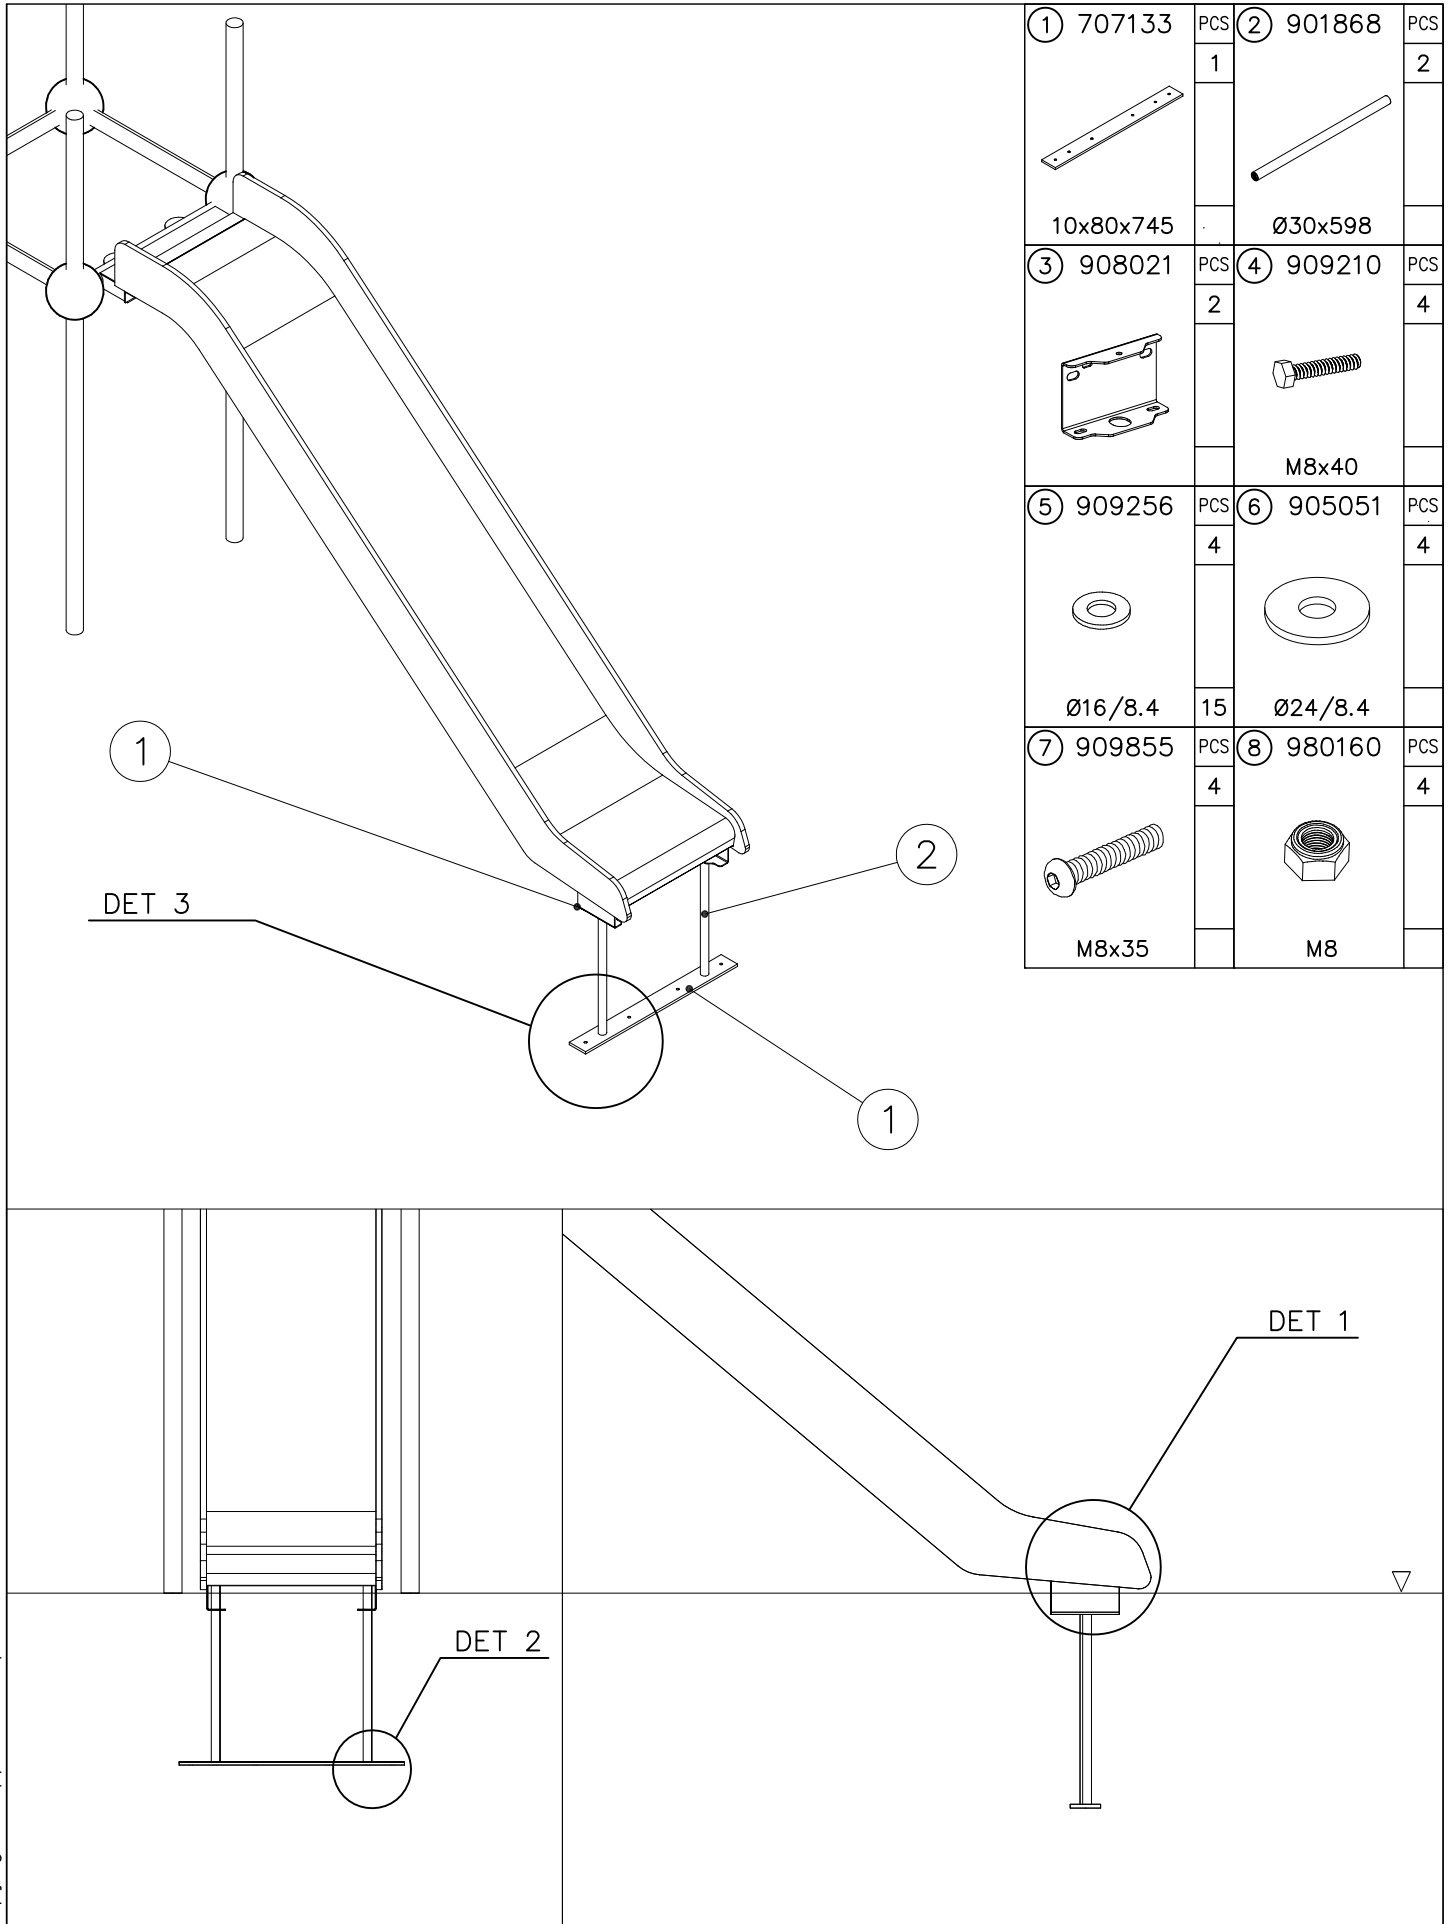

**Product label is delivered by one of following ways:**

**1) Metal product label and screws**

- Fasten the label with screws.

**2) Label sticker**

- Clean the painted metal or plywood surface from dirt and moisture. Fasten the sticker as shown in the figure 2.
- Note. Do not attach the sticker to rough surfaced laminate or painted wood.

**La plaque d'informations produit est livrée sous l'une de ces 3 formes :**

**1) Plaque métallique et vis**

- Fixez la plaque à l'aide des vis.

**2) Etiquette autocollante**

- Avant de coller l'étiquette, nettoyez le composant métallique peint ou la plaque de contreplaqué, de toute saleté. La surface doit être sèche (voir image 2).
- Attention, ne pas coller l'étiquette sur une surface lamellé-collée irrégulière ou sur du bois peint.

① 707133  10x80x745	PCS 1	② 901868  Ø30x598	PCS 2
③ 908021 	PCS 2	④ 909210  M8x40	PCS 4
⑤ 909256  Ø16/8.4	PCS 4	⑥ 905051  Ø24/8.4	PCS 4
⑦ 909855  M8x35	PCS 4	⑧ 980160  M8	PCS 4

DET 1

DET 2

DET 3