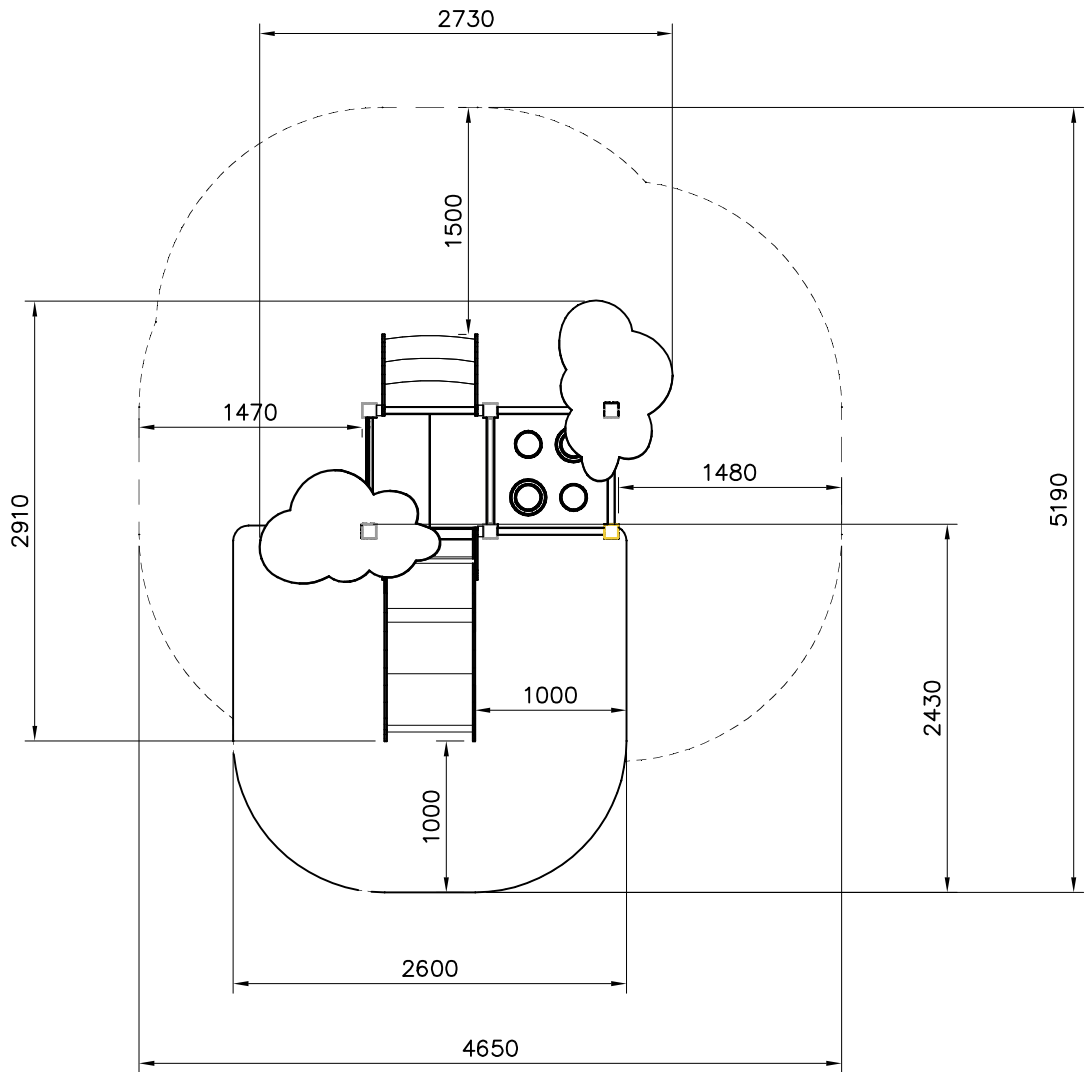

### **Q16161**

DATE: 10.10.2022

701401-603	PCS 3	702286	PCS 1	704431	PCS 2	706371-707	PCS 2	706439-603	PCS 7	706481-702	PCS 1
											
L 1250		65x65				15x751x343		L 704		83x83x10	
706484-603	PCS 1	706505	PCS 4	706508	PCS 8	706531	PCS 6	706534	PCS 3	706669-603	PCS 1
											
93x93x2150		35x70x730		32x45x650		FASTENER KIT		FASTENER KIT		93x93x2400	
707327-708	PCS 2	707328-701	PCS 1	707328-707	PCS 1	707330-702	PCS 1	707331-603	PCS 1	707340-703	PCS 2
											
15x375x750		10x750x1290		10x750x1290		10x640x702		93x93x470		15x300x702	
707375-701	PCS 2	707376-702	PCS 1	707381	PCS 1	707382	PCS 1	707383-706	PCS 2	707384-704	PCS 3
											
15x375x750											
707515	PCS 2	707665	PCS 2	900240	PCS 4	901868	PCS 1	903093	PCS 28	905138	PCS 5
											
				Ø8x70		Ø30x598		Ø8x90		GRAY	
905196	PCS 5	907694-216	PCS 1	908207-216	PCS 2	909511	PCS 6	909519	PCS 6	980107	PCS 2
											
GRAY		L 704		336x392x40		90x90x650		50x380x380		Ø6x60	
980114	PCS 4	980131	PCS 20								
											
Ø4x20		Ø6x60									

- EN/AS Impact Area 7.2 m<sup>2</sup>
- - - Falling Space 19.1 m<sup>2</sup>  
Max Falling Height 1000 mm

<p>DET 1</p> 	<p>DET 2</p> 	<p>DET 3</p> 	<p>DET 4</p> 
<p>DET 5</p> 			

DATE: 10.10.2022

DATE: 10.10.2022

1:50

A

B

C

D

① 900240	PCS	② 980102	PCS
	12		14
Ø8x70		Ø5x40	

DET 1-3

FLOOR OPTIONS