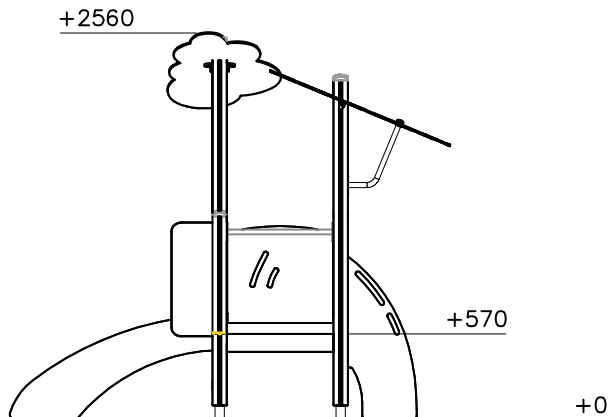

- EN/AS Impact Area 7.2 m<sup>2</sup>
- - - Falling Space 19.1 m<sup>2</sup>  
Max Falling Height 1000 mm

<p>DET 1</p> 	<p>DET 2</p> 	<p>DET 3</p> 	<p>DET 4</p> 
<p>DET 5</p> 			

DATE: 10.10.2022

DATE: 10.10.2022