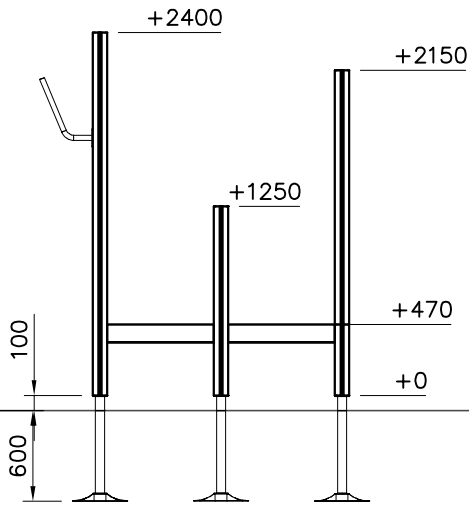

- EN/AS Impact Area 7.2 m<sup>2</sup>
- - - Falling Space 19.1 m<sup>2</sup>  
Max Falling Height 1000 mm

<p>DET 1</p> 	<p>DET 2</p> 	<p>DET 3</p> 	<p>DET 4</p> 
<p>DET 5</p> 			

DATE: 10.10.2022

DATE: 10.10.2022

1:50

A

B

C

D

① 900240	PCS	② 980102	PCS
	12		14
Ø8x70		Ø5x40	

DET 1-3

FLOOR OPTIONS