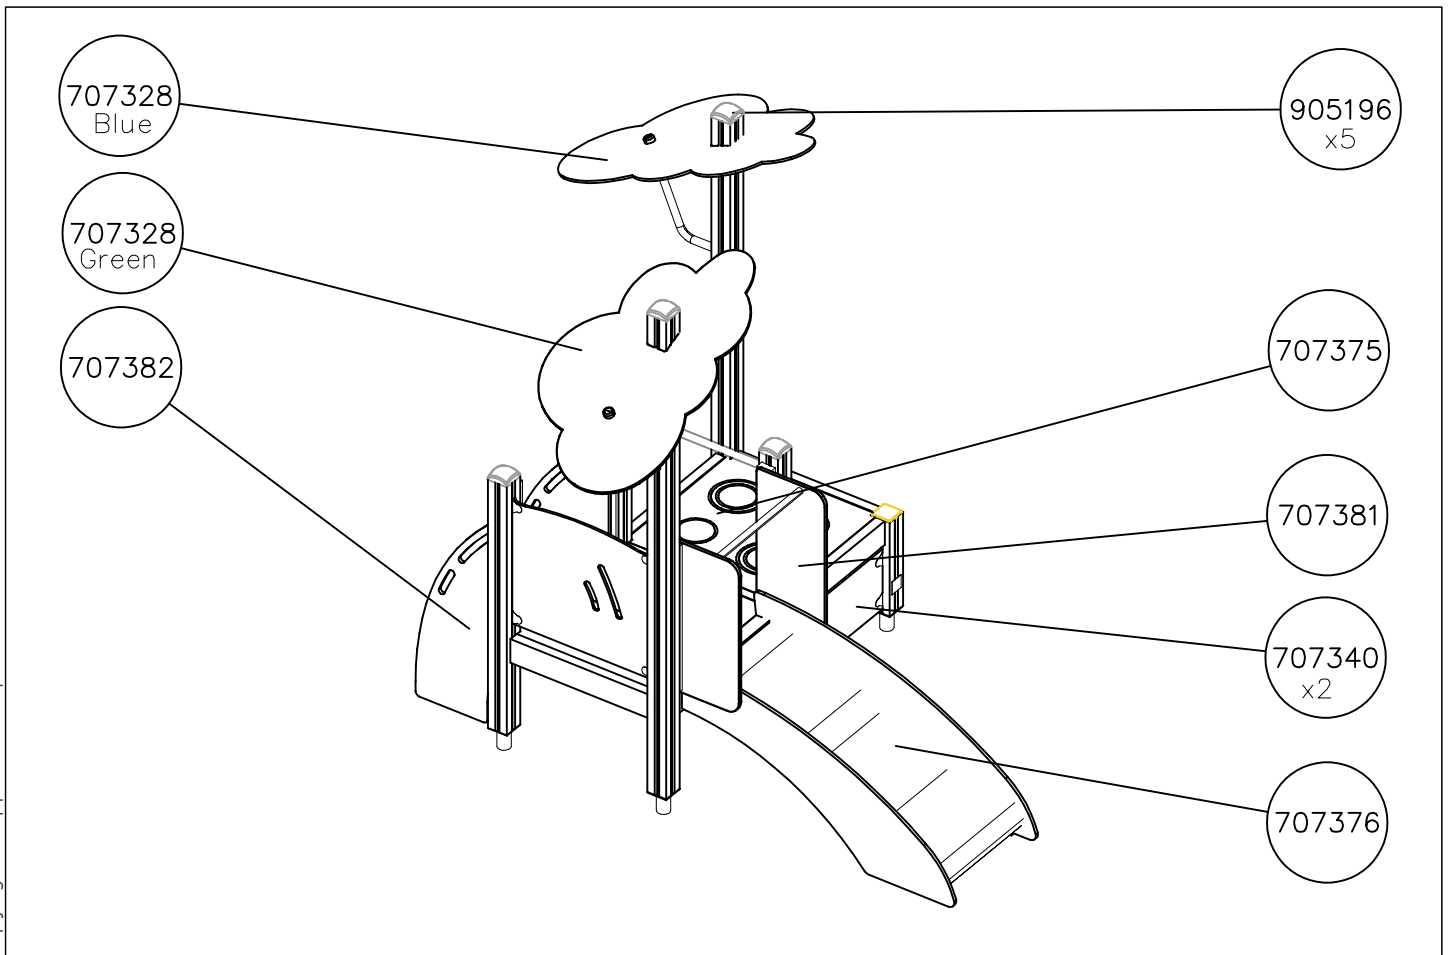

- EN/AS Impact Area 7.2 m<sup>2</sup>
- - - Falling Space 19.1 m<sup>2</sup>  
Max Falling Height 1000 mm

<p>DET 1</p> 	<p>DET 2</p> 	<p>DET 3</p> 	<p>DET 4</p> 
<p>DET 5</p> 			

DATE: 10.10.2022

DATE: 10.10.2022