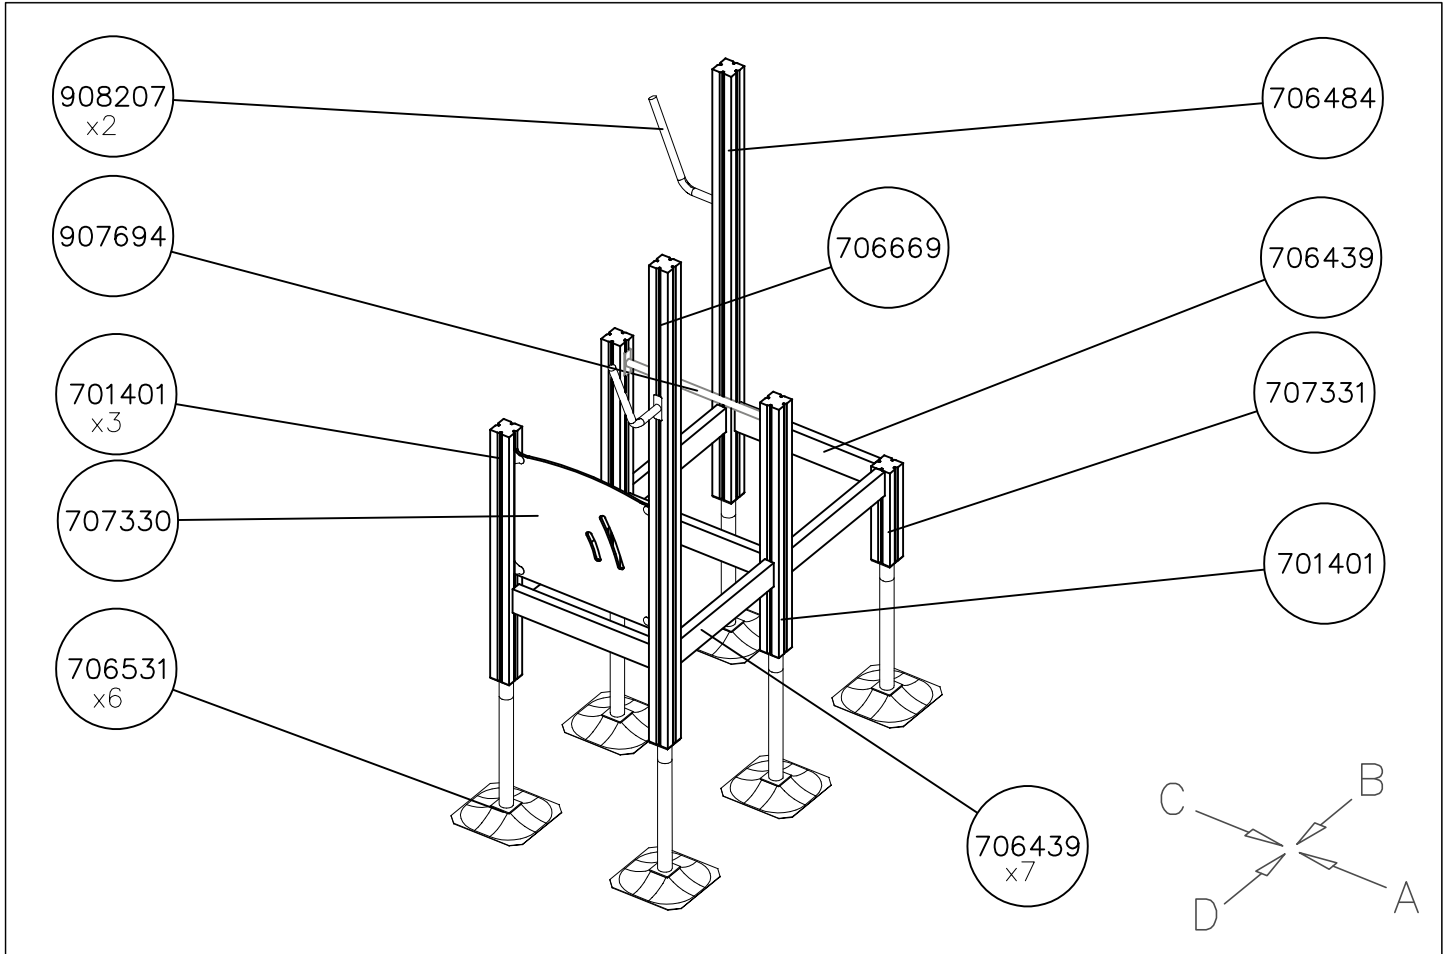

- EN/AS Impact Area 7.2 m<sup>2</sup>
- - - Falling Space 19.1 m<sup>2</sup>  
Max Falling Height 1000 mm

<p>DET 1</p> 	<p>DET 2</p> 	<p>DET 3</p> 	<p>DET 4</p> 
<p>DET 5</p> 			

DATE: 10.10.2022

DATE: 10.10.2022