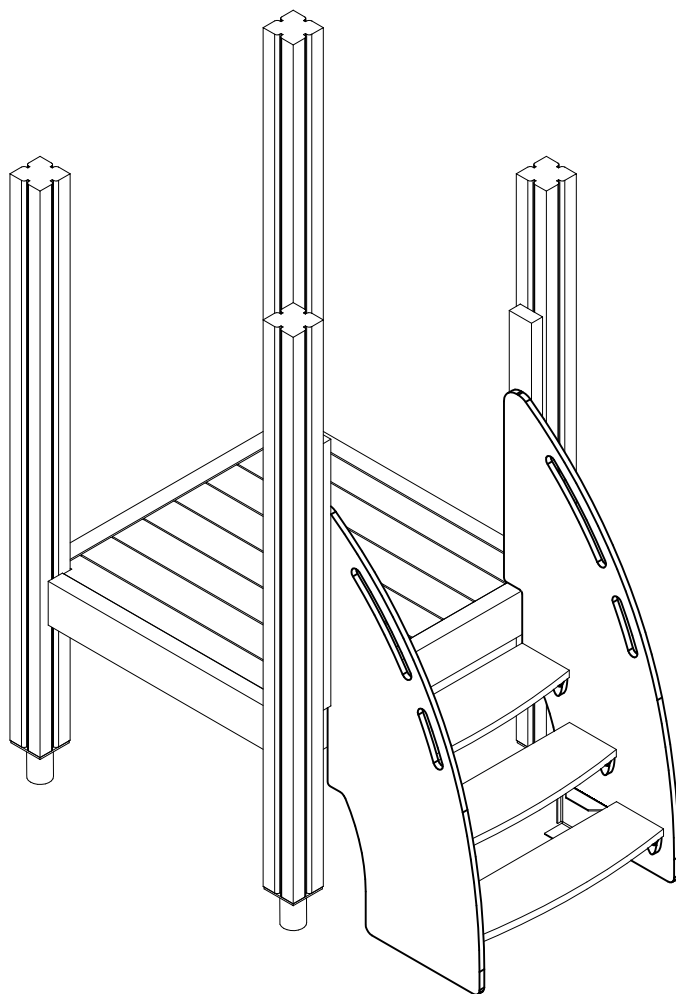

PLATE OPTIONS

707383

- 701 BLUE
- 702 YELLOW
- 703 LIME
- 704 DRARK GRAY
- 705 LIGHT GRAY
- 706 RED
- 707 GREEN
- 708 FUXIA

707384

- 704 DRARK GRAY
- 706 RED

○ SIDE	PCS	○ STEP	PCS	○ 706505	PCS	① 901570	PCS	② 909855	PCS
	2		3		2		12		12
+570				35x70x730		36x55x55		M8x35	
③ 909852	PCS	④ 980160	PCS	⑤ 900240	PCS	⑥ 980100	PCS		PCS
	12		24		6		12		
M8x30		M8		Ø8x70		Ø5x60			