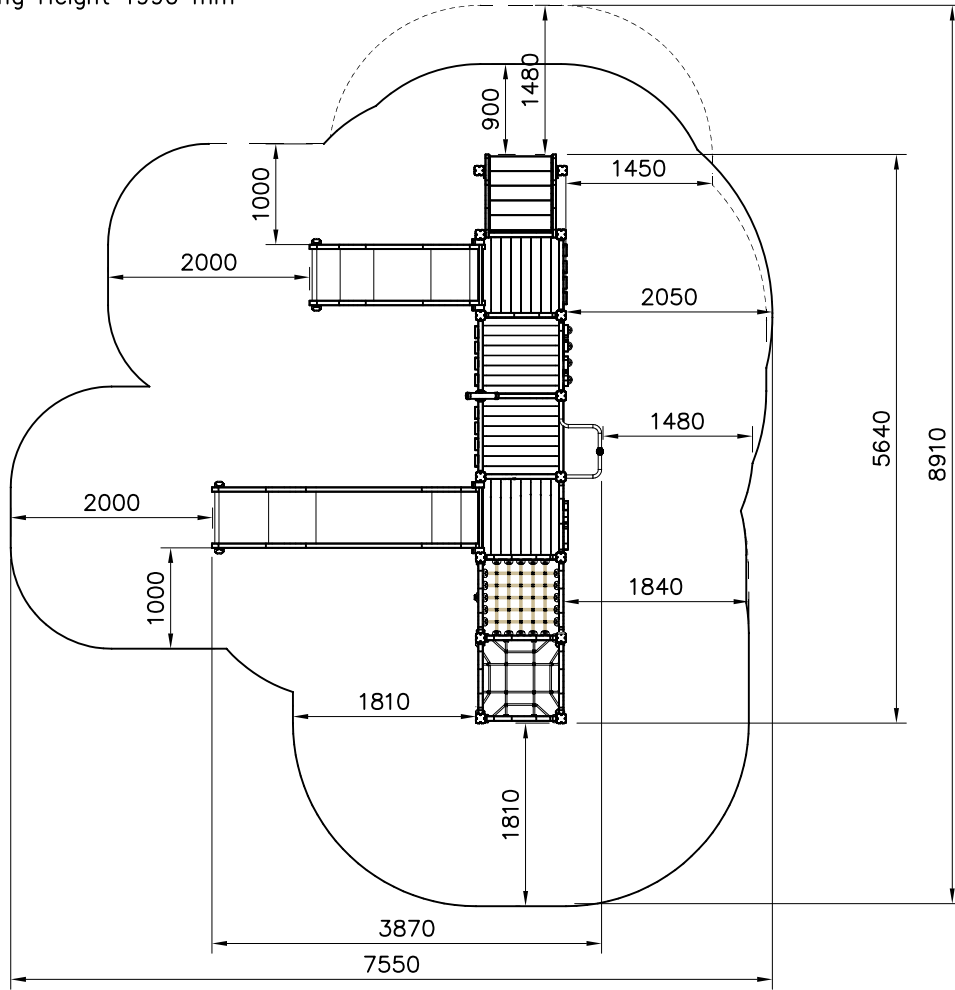

- EN/AS Impact Area 46.3 m²
- - - - Falling Space 48.1 m²
- Max Falling Height 1990 mm

DATE: 15.12.2021

702286	PCS	705203	PCS	705207	PCS	705211	PCS	705214	PCS	705219	PCS
	1		1		4		15		1		1
65x65				l=2146		L=724		45x145x724		L=2246	
705221	PCS	705230	PCS	705237	PCS	705246	PCS	705258	PCS	705270	PCS
	2		3		2		1		4		1
93x93x2446				93x93x3138							
705308	PCS	705310	PCS	705506	PCS	706185	PCS	706193	PCS	706234	PCS
	1		2		1		1		2		1
								L=946			
706439	PCS	706480-303	PCS	706531	PCS	706541	PCS	706542	PCS	706543	PCS
	5		1		12		1		1		1
L 704		1580x705									
706766-705	PCS	706778	PCS	707304	PCS	707341-303	PCS	707349	PCS	707585	PCS
	1		1		1		1		1		1
						1520x705					
707588	PCS	707590-303	PCS	709350-705	PCS	709372-702	PCS	709374	PCS	709400-705	PCS
	1		1		1		1		1		1
		755x755		20x154x200		423x351		45x224x702		20x154x200	
709402	PCS	709476	PCS	900240	PCS	901902	PCS	901916	PCS	903093	PCS
	1		1		16		4		1		82
				Ø8x70		30.7x60.9x100		L 650		Ø8x90	

905104  M10	PCS 16	907694-216  L 704	PCS 5	907695-216  P07524	PCS 1	907698-216  L 2054	PCS 1	909511  90x90x650	PCS 12	909519  50x380x380	PCS 13
909521  M10	PCS 4	980114  Ø4x20	PCS 4	P07524 	PCS 2	P13242  L=2220	PCS 1	P14027  L 3428	PCS 2		PCS
	PCS		PCS		PCS		PCS		PCS		PCS
	PCS		PCS		PCS		PCS		PCS		PCS
	PCS		PCS		PCS		PCS		PCS		PCS
	PCS		PCS		PCS		PCS		PCS		PCS
	PCS		PCS		PCS		PCS		PCS		PCS