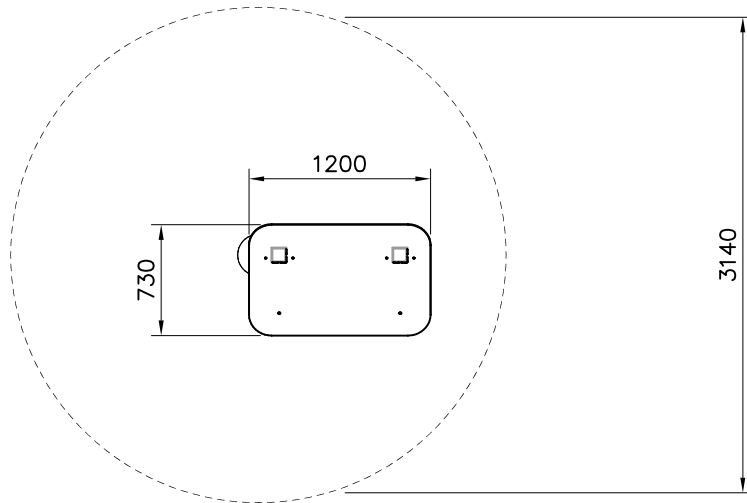

- EN/AS Impact Area 0.1 m²
- - - - Falling Space 9.1 m²
Max Falling Height 300 mm

DATE: 1.12.2021

702286	PCS	702339	PCS	706439	PCS	706511	PCS	706531	PCS	707665	PCS
	1		1		1		2		2		2
65x65		118x78		L 704		93x93x1870					
707696-704	PCS	707729	PCS	709350-705	PCS	709372-707	PCS	709374	PCS	709400-705	PCS
	1		1		1		1		1		1
15x265x275				20x154x200		423x351		45x224x702		20x154x200	
709402	PCS	709476	PCS	902086	PCS	903093	PCS	905138	PCS	905196	PCS
	1		1		1		4		2		2
				148x172x254		Ø8x90		GRAY		GRAY	
908207-216	PCS	909519	PCS	911155	PCS	980114	PCS	980131	PCS	P15807	PCS
	2		2		2		8		8		1
336x392x40		50x380x380		90x90x650		Ø4x20		Ø6x60		800x1200	
	PCS		PCS		PCS		PCS		PCS		PCS
	PCS		PCS		PCS		PCS		PCS		PCS
	PCS		PCS		PCS		PCS		PCS		PCS