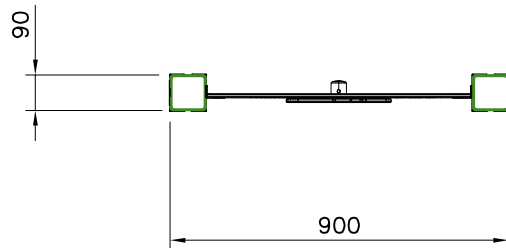

LAPPSET®

FINNO

ASENNUSOHJE
MONTERINGSANSVISNING
INSTALLATION INSTRUCTION
AUFBAUANLEITUNG
NOTICE D'INSTALLATION

DATE: 10.11.2021

Q15961

DATE: 10.11.2021

702286	PCS	706466-603	PCS	706481-707	PCS	706531	PCS	706778	PCS	909511	PCS
	1		2		2		2		1		2
65x65		93x93x1025		83x83x10						90x90x650	
909519	PCS	980107	PCS	980114	PCS	P16076	PCS		PCS		PCS
	2		4		4		1				
50x380x380		Ø6x60		Ø4x20							
	PCS		PCS		PCS		PCS		PCS		PCS
	PCS		PCS		PCS		PCS		PCS		PCS
	PCS		PCS		PCS		PCS		PCS		PCS
	PCS		PCS		PCS		PCS		PCS		PCS

+1130

+1090

+0

<p>DET 1</p> 	<p>DET 2</p> 