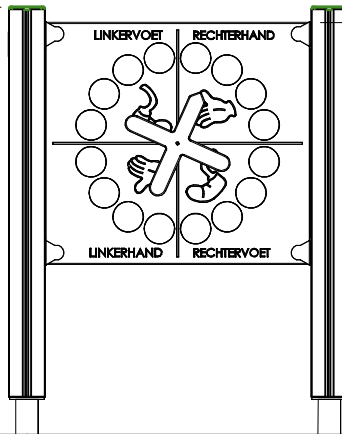

+1130

+1090

+0