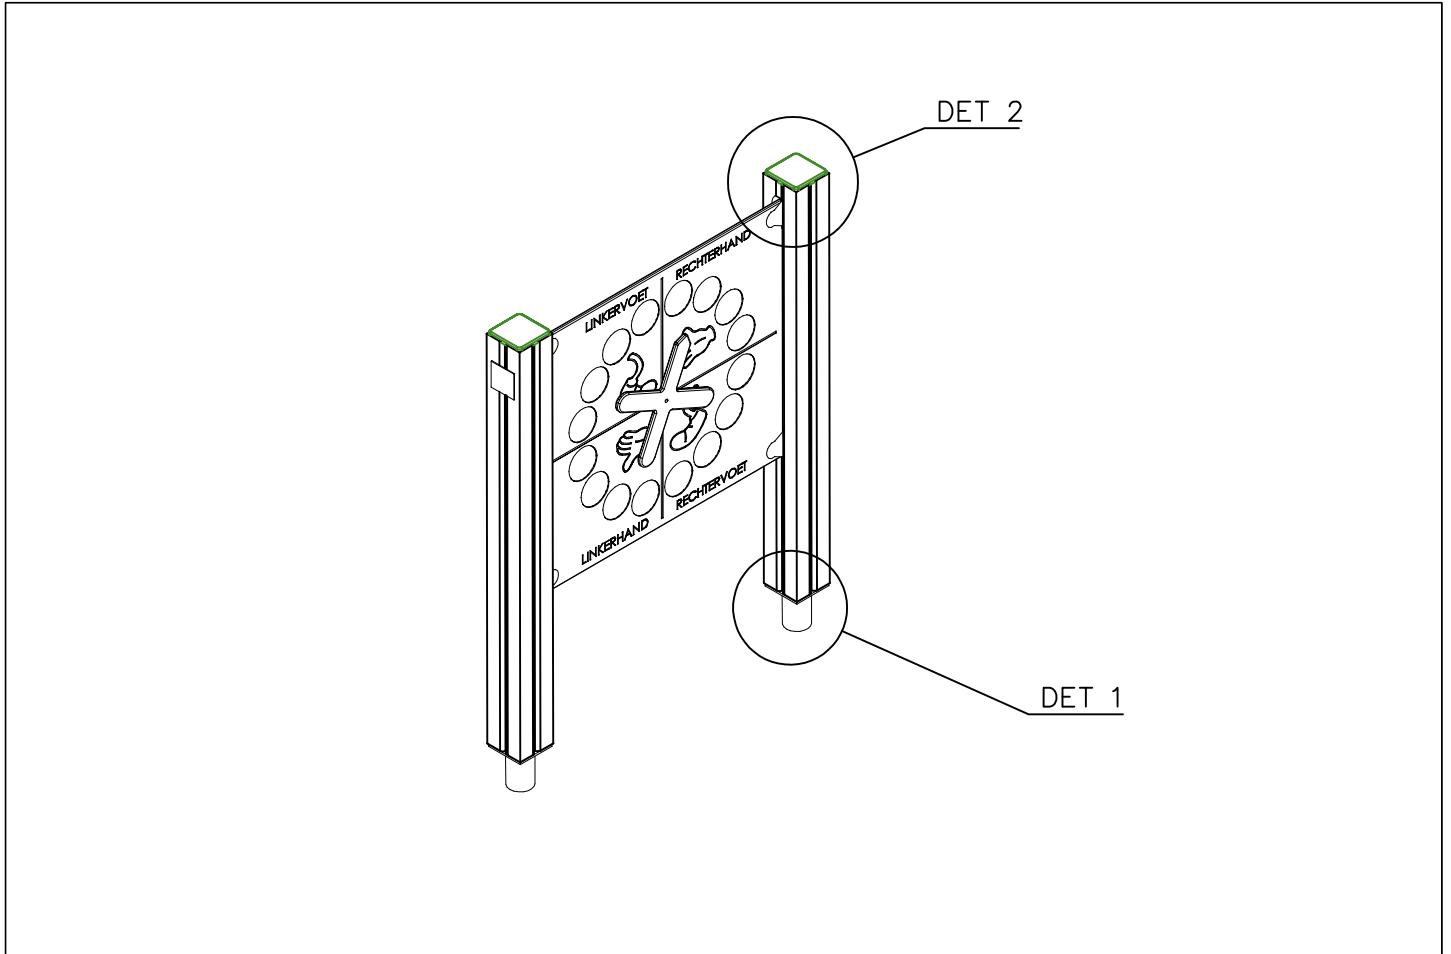

LAPPSET®

FINNO

ASENNUSOHJE
MONTERINGSANSVISNING
INSTALLATION INSTRUCTION
AUFBAUANLEITUNG
NOTICE D'INSTALLATION

DATE: 10.11.2021

Q15961

DATE: 10.11.2021

702286	PCS	706466-603	PCS	706481-707	PCS	706531	PCS	706778	PCS	909511	PCS
	1		2		2		2		1		2
65x65		93x93x1025		83x83x10						90x90x650	
909519	PCS	980107	PCS	980114	PCS	P16076	PCS		PCS		PCS
	2		4		4		1				
50x380x380		Ø6x60		Ø4x20							
	PCS		PCS		PCS		PCS		PCS		PCS
	PCS		PCS		PCS		PCS		PCS		PCS
	PCS		PCS		PCS		PCS		PCS		PCS
	PCS		PCS		PCS		PCS		PCS		PCS

+1130

+1090

+0

<p>DET 1</p> 	<p>DET 2</p> 