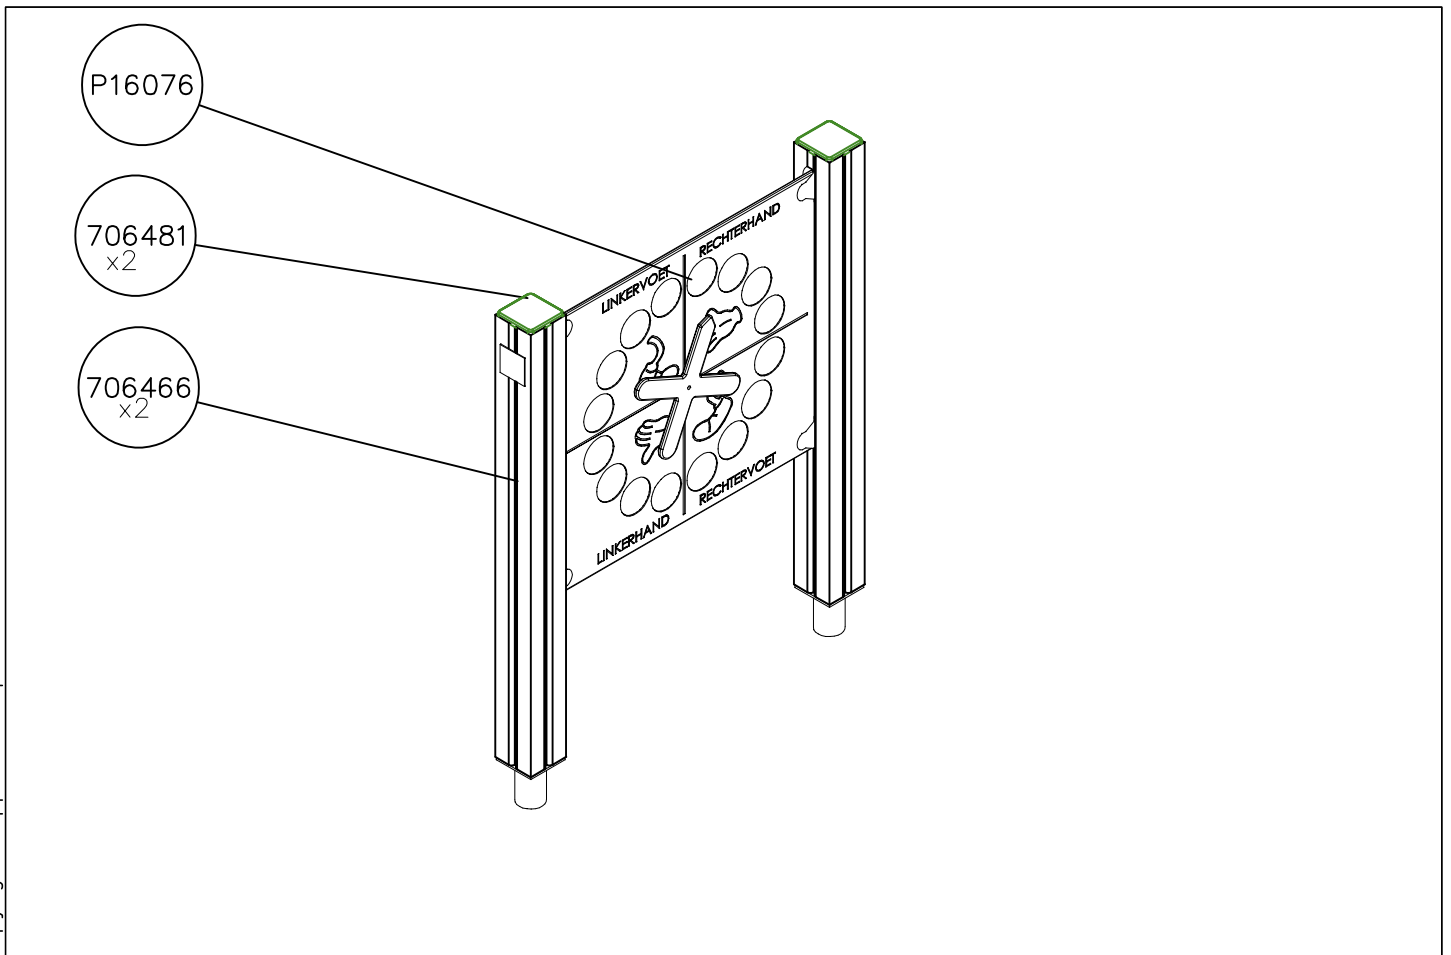

LAPPSET®

FINNO

ASENNUSOHJE
MONTERINGSANSVISNING
INSTALLATION INSTRUCTION
AUFBAUANLEITUNG
NOTICE D'INSTALLATION

DATE: 10.11.2021

Q15961

DATE: 10.11.2021

702286	PCS	706466-603	PCS	706481-707	PCS	706531	PCS	706778	PCS	909511	PCS
	1		2		2		2		1		2
65x65		93x93x1025		83x83x10						90x90x650	
909519	PCS	980107	PCS	980114	PCS	P16076	PCS		PCS		PCS
	2		4		4		1				
50x380x380		Ø6x60		Ø4x20							
	PCS		PCS		PCS		PCS		PCS		PCS
	PCS		PCS		PCS		PCS		PCS		PCS
	PCS		PCS		PCS		PCS		PCS		PCS
	PCS		PCS		PCS		PCS		PCS		PCS

+1130

+1090

+0

<p>DET 1</p> 	<p>DET 2</p> 