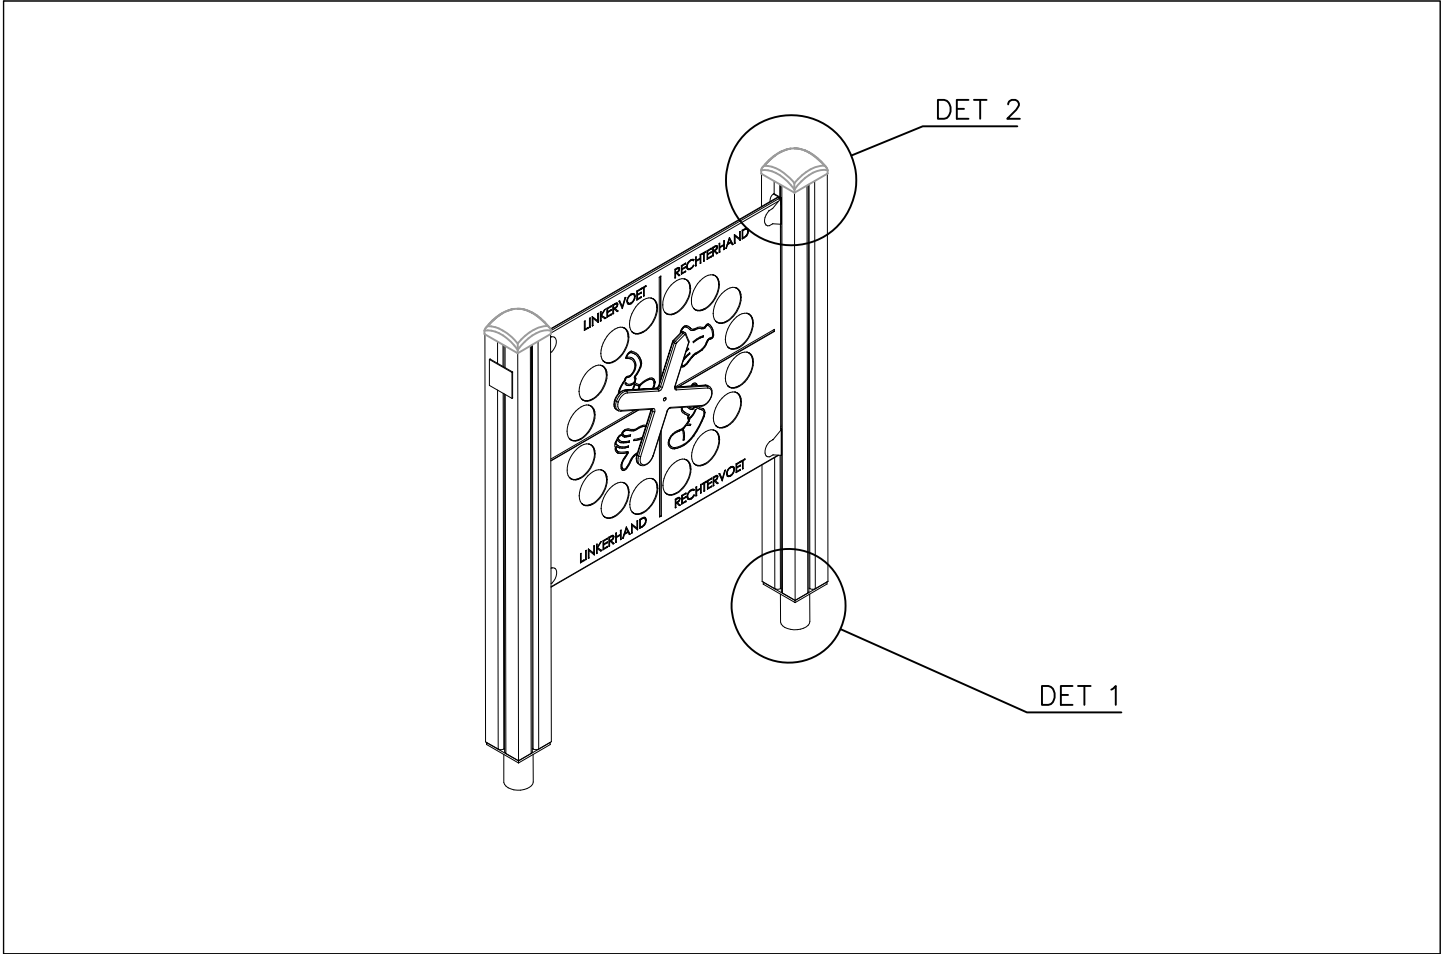

LAPPSET®

FINNO

ASENNUSOHJE
MONTERINGSANSVISNING
INSTALLATION INSTRUCTION
AUFBAUANLEITUNG
NOTICE D'INSTALLATION

DATE: 5.2.2024

Q15961-6

DATE: 5.2.2024

702286  65x65	PCS 1	706466  93x93x1025	PCS 2	706531  FASTENER KIT	PCS 2	706778  FASTENER KIT	PCS 1	905138  GRAY	PCS 2	905196  GRAY	PCS 2
909511  90x90x650	PCS 2	909519  50x380x380	PCS 2	980114  Ø4x20	PCS 4	980131  Ø6x60	PCS 8	P16076 	PCS 1		PCS
	PCS		PCS		PCS		PCS		PCS		PCS
	PCS		PCS		PCS		PCS		PCS		PCS
	PCS		PCS		PCS		PCS		PCS		PCS
	PCS		PCS		PCS		PCS		PCS		PCS
	PCS		PCS		PCS		PCS		PCS		PCS

<p>DET 1</p> 	<p>DET 2</p> 