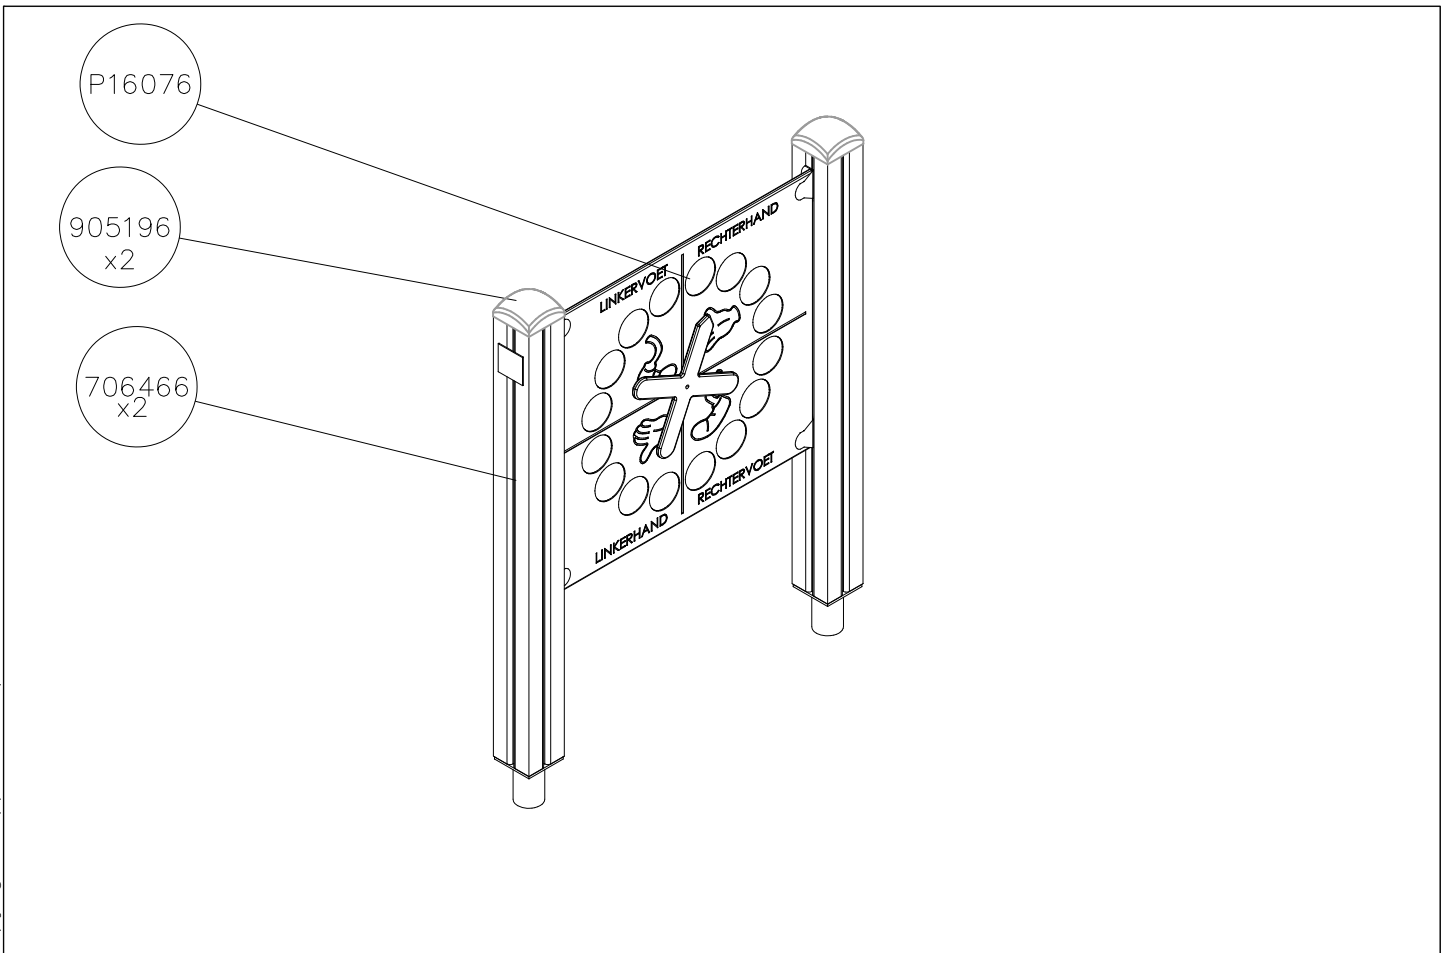

LAPPSET®

FINNO

ASENNUSOHJE
MONTERINGSANSVISNING
INSTALLATION INSTRUCTION
AUFBAUANLEITUNG
NOTICE D'INSTALLATION

DATE: 5.2.2024

Q15961-6

DATE: 5.2.2024

702286  65x65	PCS 1	706466  93x93x1025	PCS 2	706531  FASTENER KIT	PCS 2	706778  FASTENER KIT	PCS 1	905138  GRAY	PCS 2	905196  GRAY	PCS 2
909511  90x90x650	PCS 2	909519  50x380x380	PCS 2	980114  Ø4x20	PCS 4	980131  Ø6x60	PCS 8	P16076 	PCS 1		PCS
	PCS		PCS		PCS		PCS		PCS		PCS
	PCS		PCS		PCS		PCS		PCS		PCS
	PCS		PCS		PCS		PCS		PCS		PCS
	PCS		PCS		PCS		PCS		PCS		PCS
	PCS		PCS		PCS		PCS		PCS		PCS

<p>DET 1</p> 	<p>DET 2</p> 