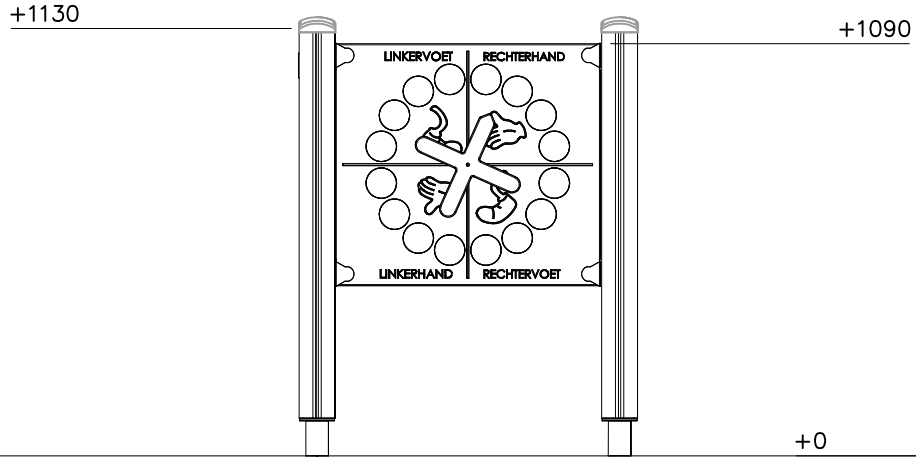

LAPPSET®

FINNO

ASENNUSOHJE
MONTERINGSANSVISNING
INSTALLATION INSTRUCTION
AUFBAUANLEITUNG
NOTICE D'INSTALLATION

DATE: 5.2.2024

Q15961-6

DATE: 5.2.2024

702286  65x65	PCS 1	706466  93x93x1025	PCS 2	706531  FASTENER KIT	PCS 2	706778  FASTENER KIT	PCS 1	905138  GRAY	PCS 2	905196  GRAY	PCS 2
909511  90x90x650	PCS 2	909519  50x380x380	PCS 2	980114  Ø4x20	PCS 4	980131  Ø6x60	PCS 8	P16076 	PCS 1		PCS
	PCS		PCS		PCS		PCS		PCS		PCS
	PCS		PCS		PCS		PCS		PCS		PCS
	PCS		PCS		PCS		PCS		PCS		PCS
	PCS		PCS		PCS		PCS		PCS		PCS
	PCS		PCS		PCS		PCS		PCS		PCS

<p>DET 1</p> 	<p>DET 2</p> 