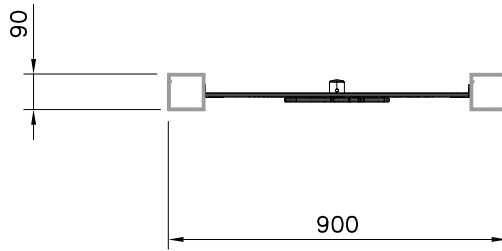

LAPPSET®

FINNO

ASENNUSOHJE
MONTERINGSANSVISNING
INSTALLATION INSTRUCTION
AUFBAUANLEITUNG
NOTICE D'INSTALLATION

DATE: 5.2.2024

Q15961-6

DATE: 5.2.2024

702286  65x65	PCS 1	706466  93x93x1025	PCS 2	706531  FASTENER KIT	PCS 2	706778  FASTENER KIT	PCS 1	905138  GRAY	PCS 2	905196  GRAY	PCS 2
909511  90x90x650	PCS 2	909519  50x380x380	PCS 2	980114  Ø4x20	PCS 4	980131  Ø6x60	PCS 8	P16076 	PCS 1		PCS
	PCS		PCS		PCS		PCS		PCS		PCS
	PCS		PCS		PCS		PCS		PCS		PCS
	PCS		PCS		PCS		PCS		PCS		PCS
	PCS		PCS		PCS		PCS		PCS		PCS
	PCS		PCS		PCS		PCS		PCS		PCS

<p>DET 1</p> 	<p>DET 2</p> 