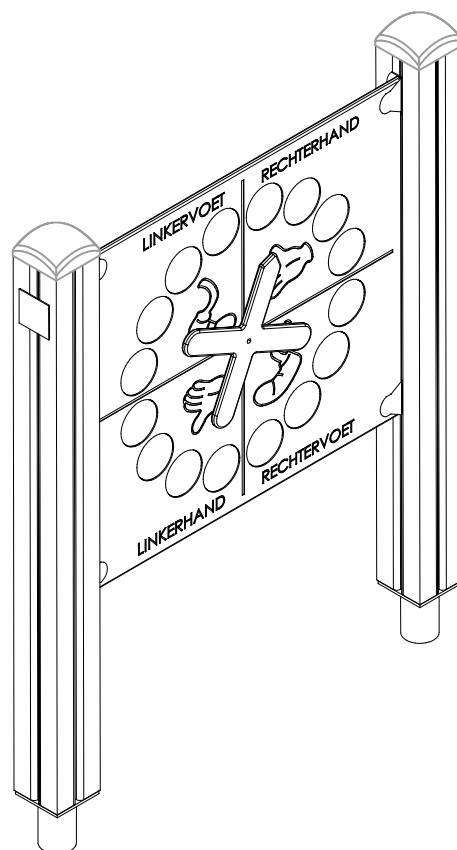

LAPPSET®

FINNO

ASENNUSOHJE
MONTERINGSANSVISNING
INSTALLATION INSTRUCTION
AUFBAUANLEITUNG
NOTICE D'INSTALLATION

DATE: 5.2.2024

Q15961-6

DATE: 5.2.2024

702286  65x65	PCS 1	706466  93x93x1025	PCS 2	706531  FASTENER KIT	PCS 2	706778  FASTENER KIT	PCS 1	905138  GRAY	PCS 2	905196  GRAY	PCS 2
909511  90x90x650	PCS 2	909519  50x380x380	PCS 2	980114  Ø4x20	PCS 4	980131  Ø6x60	PCS 8	P16076 	PCS 1		PCS
	PCS		PCS		PCS		PCS		PCS		PCS
	PCS		PCS		PCS		PCS		PCS		PCS
	PCS		PCS		PCS		PCS		PCS		PCS
	PCS		PCS		PCS		PCS		PCS		PCS
	PCS		PCS		PCS		PCS		PCS		PCS

<p>DET 1</p> 	<p>DET 2</p> 