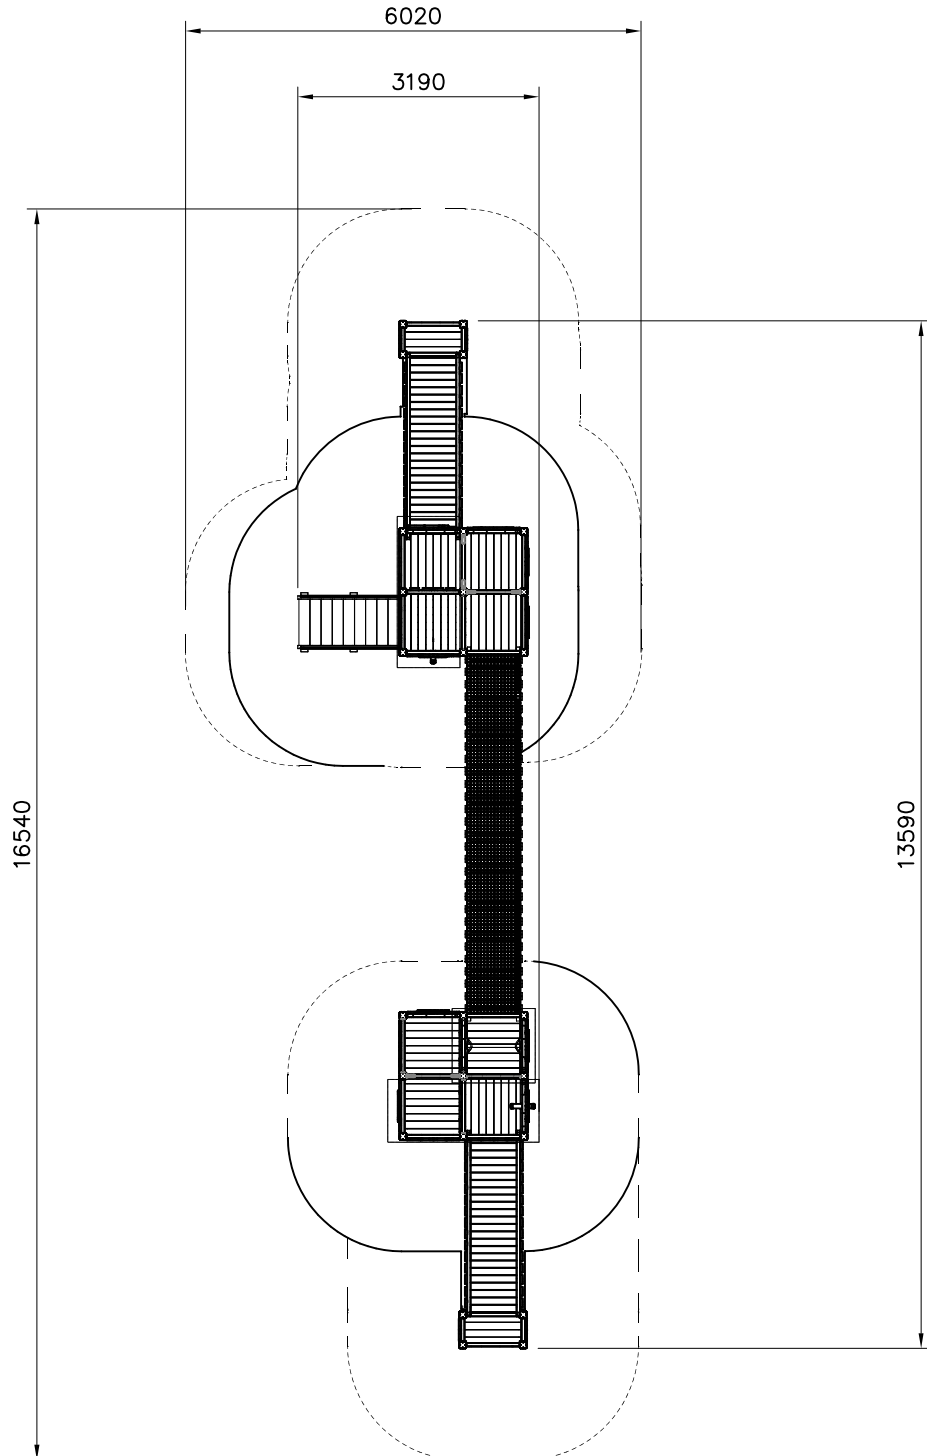

- EN/AS Impact Area 36.3 m²
- - Falling Space 60.5 m²
Max Falling Height 1470 mm

- EN/AS Impact Area 36.3 m²
- Falling Space 60.5 m²
Max Falling Height 1470 mm

DATE: 21.9.2021

702286  65x65	PCS 1	705197  L=724	PCS 1	705209  32x118x875	PCS 60	705211  L=724	PCS 62	705214  45x145x724	PCS 2	705222  4	PCS 4
705230  	PCS 1	705237  93x93x3138	PCS 3	705258  	PCS 9	705511  	PCS 2	706531  FASTENER KIT	PCS 20	706534  FASTENER KIT	PCS 6
706766-707 	PCS 1	706778  4	PCS 1	707145  FASTENER KIT 43x93x717	PCS 2	707149  43x93x717	PCS 2	707152-707  15x145x2009	PCS 4	707192  +1470	PCS 1
707226 	PCS 1	707304 	PCS 2	707340-707  15x300x702	PCS 4	707585  FASTENER KIT	PCS 2	707732 	PCS 19	707912  L 704	PCS 2
708370 	PCS 13	708372  28x200x2000	PCS 18	708374  690x704	PCS 5	708407 	PCS 5	708469  93x93x200	PCS 2	708472 	PCS 1
708473 	PCS 2	708474 	PCS 6	708595  28x700x1100	PCS 4	708681  68x385x725	PCS 3	708691  28x700x1100	PCS 13	708696  68x385x725	PCS 5
708700  700x1400	PCS 2	708746  L 724	PCS 22	708873  28x200x1100	PCS 1	708874  28x200x1100	PCS 1	708882  8-BOLTS 93x93x2450	PCS 15	708896  28x200x2000	PCS 1

DATE: 21.9.2021

708898  28x200x2000	PCS 1	709062 	PCS 1	709119  68x120x704	PCS 4	709273-614  45x120x324	PCS 8	709858  32x45x290	PCS 8	709862  	PCS 4
709867  32x350x748	PCS 2	709896  28x300x1200	PCS 4	900240  Ø8x70	PCS 120	902270  Ø5x50	PCS 4	903093  Ø8x90	PCS 458	905083  Ø32	PCS 100
905104  M10	PCS 152	905112  Ø22	PCS 100	907688-216  L 150	PCS 13	907701-216  L 150	PCS 6	909224  8x100	PCS 4	909491  L 150	PCS 15
909511  Ø7x40	PCS 20	909519  L 150	PCS 20	909521  L 150	PCS 8	980100  Ø5x60	PCS 388	980110  4x35	PCS 36	980114  Ø4x20	PCS 4
980128  Ø7x40	PCS 132	A10376  L 150	PCS 2	P00053  L4900	PCS 1	P00056  45x145x4900	PCS 4	P05358  3320x4820	PCS 1	P07526  L=1546	PCS 18
P07664  L 1200	PCS 5	P08265  8x550x702	PCS 2	P13118  28x95x1060	PCS 58	P13252  45x120x704	PCS 1	P15136  45x120x704	PCS 2	P15142  350x748	PCS 2
P15965  8x460x700	PCS 4		PCS		PCS		PCS		PCS		PCS