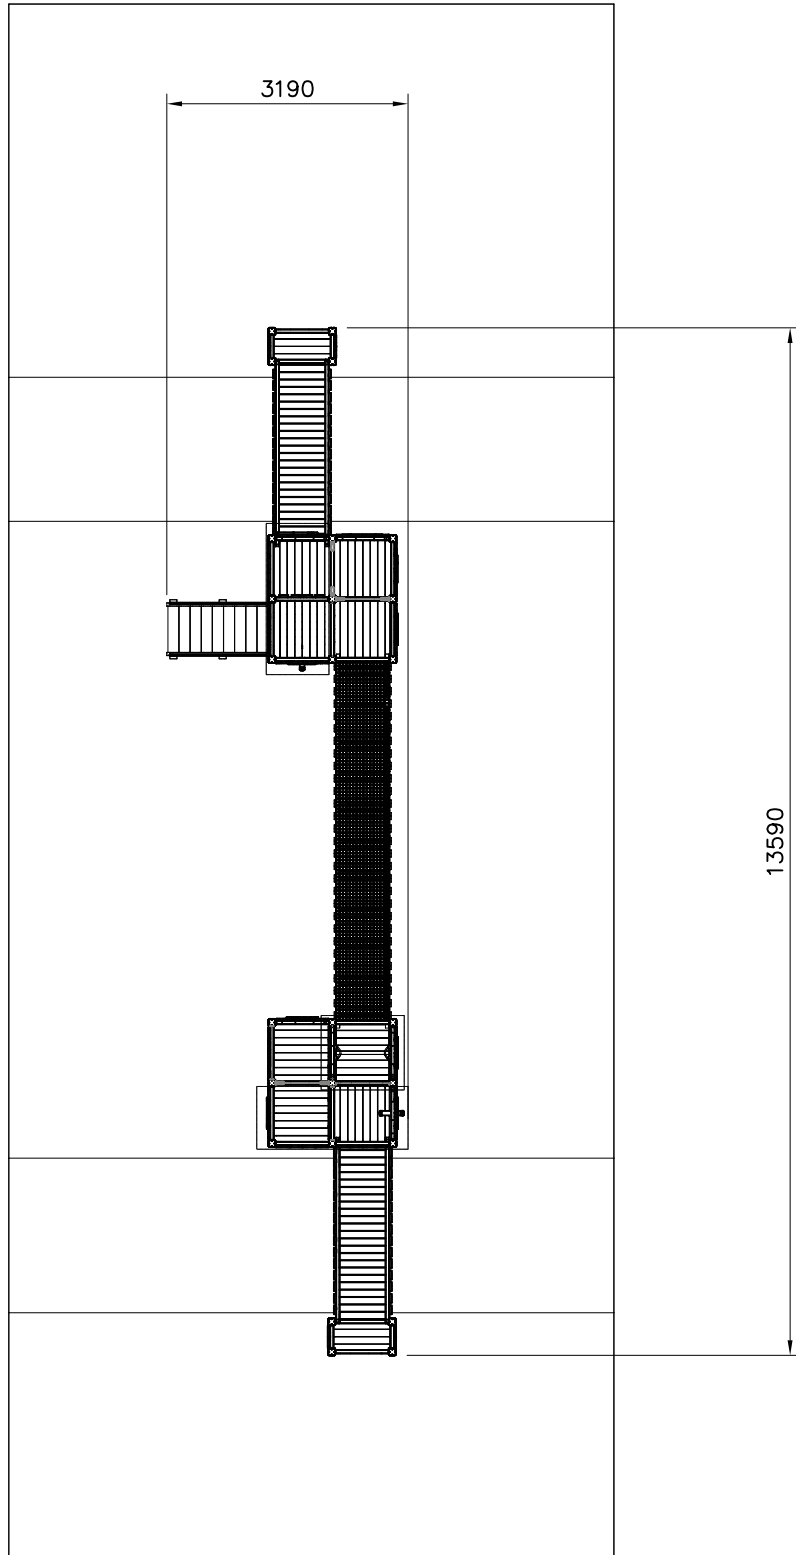

- EN/AS Impact Area 36.3 m²
- - Falling Space 60.5 m²
Max Falling Height 1470 mm

- EN/AS Impact Area 36.3 m²
- Falling Space 60.5 m²
Max Falling Height 1470 mm

DATE: 21.9.2021

702286  65x65	PCS 1	705197  L=724	PCS 1	705209  32x118x875	PCS 60	705211  L=724	PCS 62	705214  45x145x724	PCS 2	705222  4	PCS 4
705230  	PCS 1	705237  93x93x3138	PCS 3	705258  	PCS 9	705511  	PCS 2	706531  FASTENER KIT	PCS 20	706534  FASTENER KIT	PCS 6
706766-707 	PCS 1	706778  4	PCS 1	707145  FASTENER KIT 43x93x717	PCS 2	707149  43x93x717	PCS 2	707152-707  15x145x2009	PCS 4	707192  +1470	PCS 1
707226 	PCS 1	707304 	PCS 2	707340-707  15x300x702	PCS 4	707585  FASTENER KIT	PCS 2	707732 	PCS 19	707912  L 704	PCS 2
708370 	PCS 13	708372  28x200x2000	PCS 18	708374  690x704	PCS 5	708407 	PCS 5	708469  93x93x200	PCS 2	708472 	PCS 1
708473 	PCS 2	708474 	PCS 6	708595  28x700x1100	PCS 4	708681  68x385x725	PCS 3	708691  28x700x1100	PCS 13	708696  68x385x725	PCS 5
708700  700x1400	PCS 2	708746  L 724	PCS 22	708873  28x200x1100	PCS 1	708874  28x200x1100	PCS 1	708882  8-BOLTS 93x93x2450	PCS 15	708896  28x200x2000	PCS 1

DATE: 21.9.2021

708898  28x200x2000	PCS 1	709062 	PCS 1	709119  68x120x704	PCS 4	709273-614  45x120x324	PCS 8	709858  32x45x290	PCS 8	709862  	PCS 4
709867  32x350x748	PCS 2	709896  28x300x1200	PCS 4	900240  Ø8x70	PCS 120	902270  Ø5x50	PCS 4	903093  Ø8x90	PCS 458	905083  Ø32	PCS 100
905104  M10	PCS 152	905112  Ø22	PCS 100	907688-216  L 150	PCS 13	907701-216  L 150	PCS 6	909224  8x100	PCS 4	909491  L 150	PCS 15
909511  Ø7x40	PCS 20	909519  L 150	PCS 20	909521  L 150	PCS 8	980100  Ø5x60	PCS 388	980110  4x35	PCS 36	980114  Ø4x20	PCS 4
980128  Ø7x40	PCS 132	A10376  L 150	PCS 2	P00053  L4900	PCS 1	P00056  45x145x4900	PCS 4	P05358  3320x4820	PCS 1	P07526  L=1546	PCS 18
P07664  L 1200	PCS 5	P08265  8x550x702	PCS 2	P13118  28x95x1060	PCS 58	P13252  45x120x704	PCS 1	P15136  45x120x704	PCS 2	P15142  350x748	PCS 2
P15965  8x460x700	PCS 4		PCS		PCS		PCS		PCS		PCS