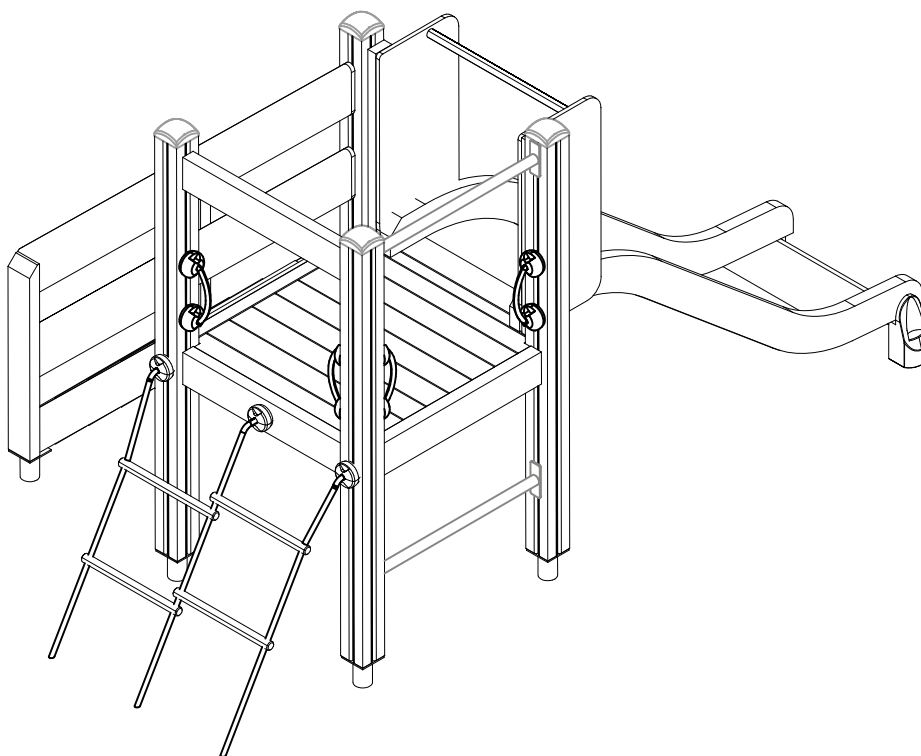

Max falling height

- EN/AS Impact Area 19.5 m<sup>2</sup>
- - - Falling Space 22.8 m<sup>2</sup>  
Max Falling Height 1000 mm

DATE: 16.9.2021

008986	PCS	702286	PCS	706371-705	PCS	706439	PCS	706441	PCS	706443	PCS
	1		1		2		5		4		2
750x750		65x65		15x345x750		L 704		93x93x1550		32x45x702	
706452-604	PCS	706505	PCS	706531	PCS	706533	PCS	706535	PCS	707133	PCS
	1		2		6		1		1		1
600x780x1470		35x70x730								10x80x745	
707145	PCS	707146-705	PCS	707191	PCS	707224	PCS	707315	PCS	707390-305	PCS
	2		4		1		1		4		1
43x93x717		15x145x1153		+870							
707546	PCS	900240	PCS	901868	PCS	901879	PCS	903093	PCS	905138	PCS
	1		8		3		2		20		4
		Ø8x70		Ø34x598				Ø8x90		GRAY	
905196	PCS	907694-216	PCS	909511	PCS	909519	PCS	980114	PCS	980131	PCS
	4		2		6		8		4		16
GRAY		L 704		90x90x650		50x380x380		Ø4x20		Ø6x60	
	PCS		PCS		PCS		PCS		PCS		PCS
	PCS		PCS		PCS		PCS		PCS		PCS