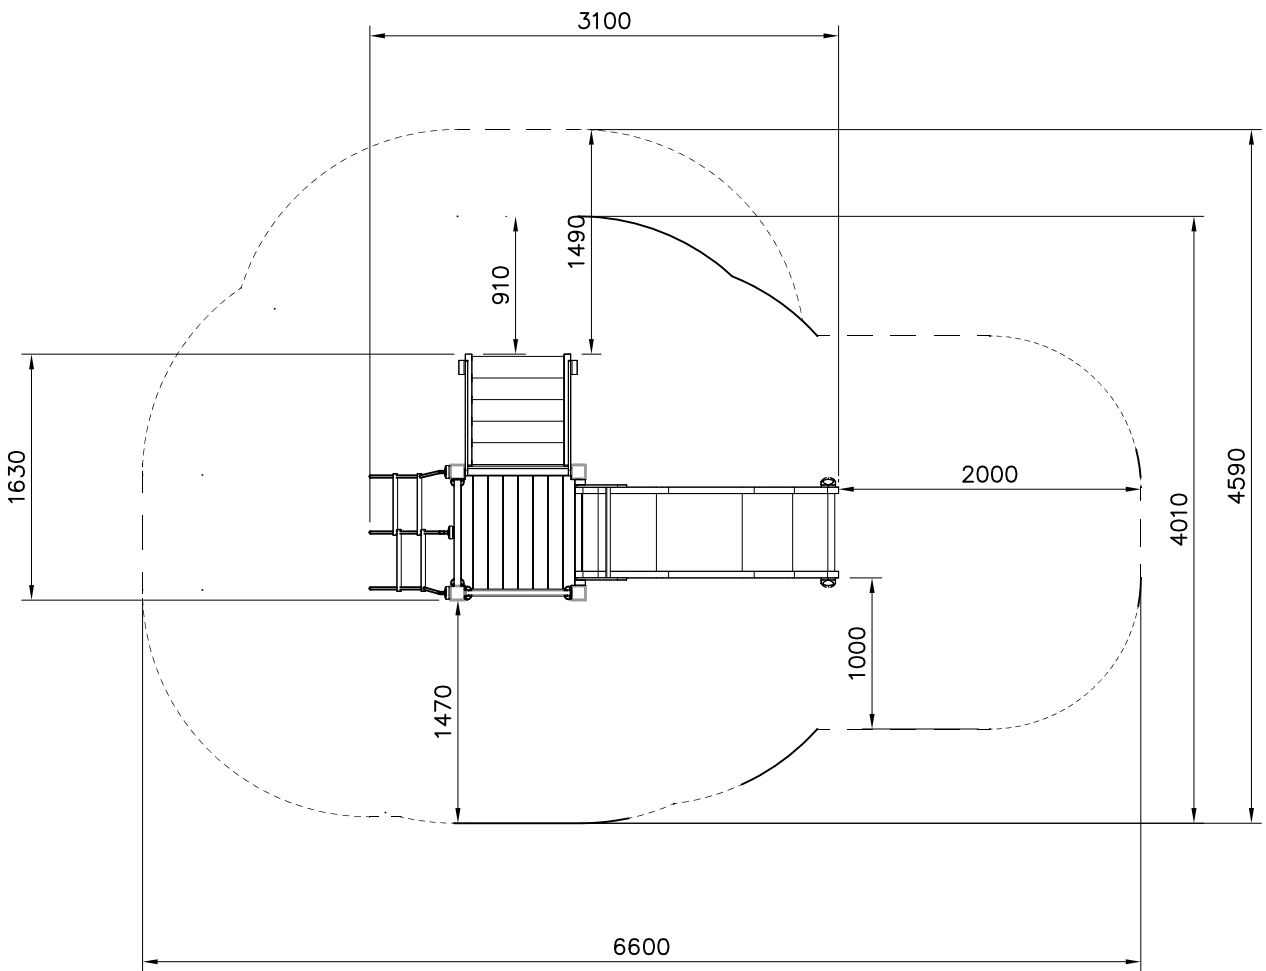

Max falling height

- EN/AS Impact Area 19.5 m<sup>2</sup>
- - - Falling Space 22.8 m<sup>2</sup>  
Max Falling Height 1000 mm

DATE: 16.9.2021

008986	PCS	702286	PCS	706371-705	PCS	706439	PCS	706441	PCS	706443	PCS
	1		1		2		5		4		2
750x750		65x65		15x345x750		L 704		93x93x1550		32x45x702	
706452-604	PCS	706505	PCS	706531	PCS	706533	PCS	706535	PCS	707133	PCS
	1		2		6		1		1		1
600x780x1470		35x70x730								10x80x745	
707145	PCS	707146-705	PCS	707191	PCS	707224	PCS	707315	PCS	707390-305	PCS
	2		4		1		1		4		1
43x93x717		15x145x1153		+870							
707546	PCS	900240	PCS	901868	PCS	901879	PCS	903093	PCS	905138	PCS
	1		8		3		2		20		4
		Ø8x70		Ø34x598				Ø8x90		GRAY	
905196	PCS	907694-216	PCS	909511	PCS	909519	PCS	980114	PCS	980131	PCS
	4		2		6		8		4		16
GRAY		L 704		90x90x650		50x380x380		Ø4x20		Ø6x60	
	PCS		PCS		PCS		PCS		PCS		PCS
	PCS		PCS		PCS		PCS		PCS		PCS