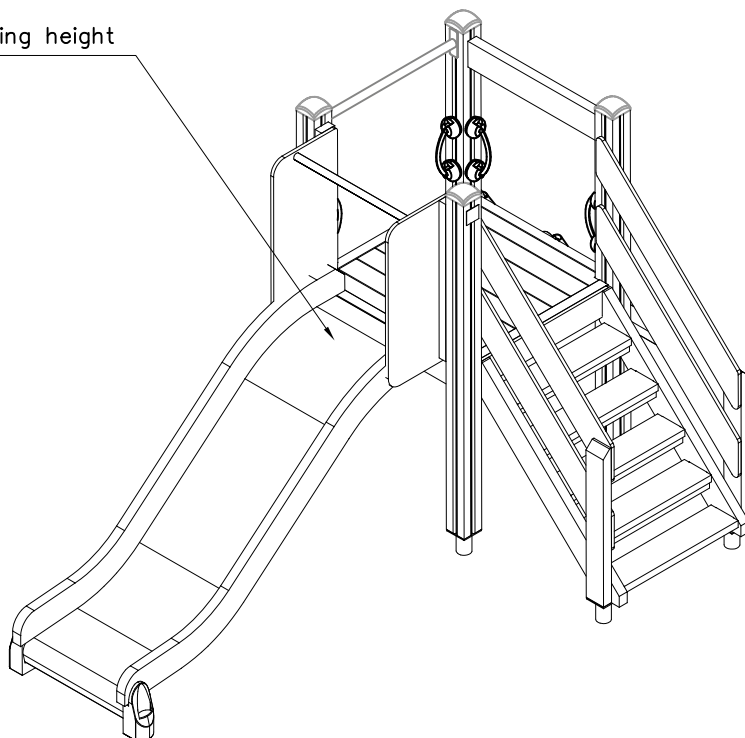

Max falling height

- EN/AS Impact Area 19.5 m<sup>2</sup>
- - - Falling Space 22.8 m<sup>2</sup>  
Max Falling Height 1000 mm

DATE: 16.9.2021

008986	PCS	702286	PCS	706371-705	PCS	706439	PCS	706441	PCS	706443	PCS
	1		1		2		5		4		2
750x750		65x65		15x345x750		L 704		93x93x1550		32x45x702	
706452-604	PCS	706505	PCS	706531	PCS	706533	PCS	706535	PCS	707133	PCS
	1		2		6		1		1		1
600x780x1470		35x70x730								10x80x745	
707145	PCS	707146-705	PCS	707191	PCS	707224	PCS	707315	PCS	707390-305	PCS
	2		4		1		1		4		1
43x93x717		15x145x1153		+870							
707546	PCS	900240	PCS	901868	PCS	901879	PCS	903093	PCS	905138	PCS
	1		8		3		2		20		4
		Ø8x70		Ø34x598				Ø8x90		GRAY	
905196	PCS	907694-216	PCS	909511	PCS	909519	PCS	980114	PCS	980131	PCS
	4		2		6		8		4		16
GRAY		L 704		90x90x650		50x380x380		Ø4x20		Ø6x60	
	PCS		PCS		PCS		PCS		PCS		PCS
	PCS		PCS		PCS		PCS		PCS		PCS