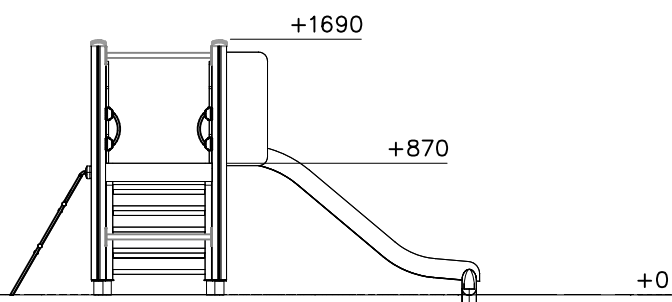

Max falling height

- EN/AS Impact Area 19.5 m<sup>2</sup>
- - - Falling Space 22.8 m<sup>2</sup>  
Max Falling Height 1000 mm

DATE: 16.9.2021

008986	PCS	702286	PCS	706371-705	PCS	706439	PCS	706441	PCS	706443	PCS
	1		1		2		5		4		2
750x750		65x65		15x345x750		L 704		93x93x1550		32x45x702	
706452-604	PCS	706505	PCS	706531	PCS	706533	PCS	706535	PCS	707133	PCS
	1		2		6		1		1		1
600x780x1470		35x70x730								10x80x745	
707145	PCS	707146-705	PCS	707191	PCS	707224	PCS	707315	PCS	707390-305	PCS
	2		4		1		1		4		1
43x93x717		15x145x1153		+870							
707546	PCS	900240	PCS	901868	PCS	901879	PCS	903093	PCS	905138	PCS
	1		8		3		2		20		4
		Ø8x70		Ø34x598				Ø8x90		GRAY	
905196	PCS	907694-216	PCS	909511	PCS	909519	PCS	980114	PCS	980131	PCS
	4		2		6		8		4		16
GRAY		L 704		90x90x650		50x380x380		Ø4x20		Ø6x60	
	PCS		PCS		PCS		PCS		PCS		PCS
	PCS		PCS		PCS		PCS		PCS		PCS