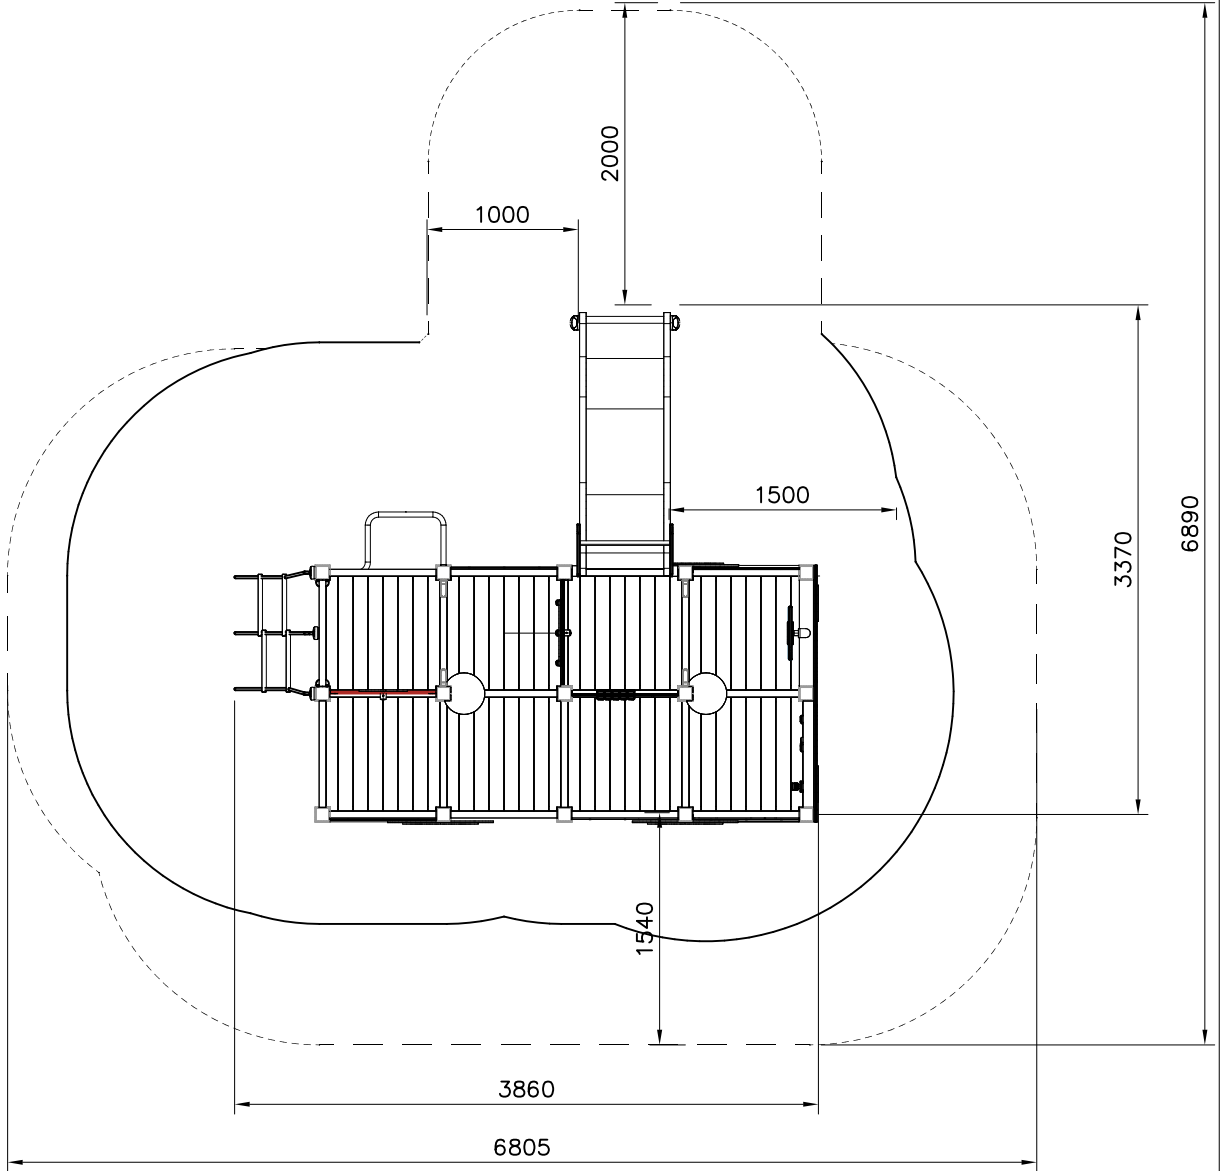

— EN/AS Impact Area 25.7 m<sup>2</sup>

- - - Falling Space 34 m<sup>2</sup>  
Max Falling Height 1000 mm

DATE: 20.8.2021

|   |           |   |            |   |           |   |           |   |           |   |           |
|---|-----------|---|------------|---|-----------|---|-----------|---|-----------|---|-----------|
| 008986<br><br>750x750          | PCS<br>10 | 701401-604<br><br>L 1250       | PCS<br>3   | 705705-706<br><br>10x640x702   | PCS<br>1  | 706308-706<br><br>10x640x702 | PCS<br>1  | 706371-706<br><br>15x345x750 | PCS<br>2  | 706439-604<br><br>L 704        | PCS<br>44 |
| 706441-604<br><br>93x93x1550   | PCS<br>3  | 706443<br><br>32x45x702        | PCS<br>20  | 706452-604<br><br>600x780x1470 | PCS<br>1  | 706461-706<br><br>15x400x703 | PCS<br>2  | 706484-604<br><br>93x93x2150 | PCS<br>3  | 706505<br><br>35x70x730        | PCS<br>2  |
| 706511-604<br><br>93x93x1870  | PCS<br>6  | 706512-604<br><br>70x120x704   | PCS<br>6   | 706531<br><br>FASTENER KIT     | PCS<br>15 | 706533<br><br>FASTENER KIT   | PCS<br>1  | 706534<br><br>FASTENER KIT   | PCS<br>2  | 706535<br><br>FASTENER KIT     | PCS<br>10 |
| 706766-706<br><br>706766-706 | PCS<br>1  | 706772-706<br><br>706772-706 | PCS<br>1   | 706778<br><br>FASTENER KIT   | PCS<br>2  | 707133<br><br>10x80x745    | PCS<br>1  | 707315<br><br>707315       | PCS<br>2  | 707333<br><br>FASTENER KIT   | PCS<br>1  |
| 707335-701<br><br>Ø350       | PCS<br>1  | 707390-305<br><br>707390-305 | PCS<br>1   | 707446<br><br>FASTENER KIT   | PCS<br>1  | 707449<br><br>FASTENER KIT | PCS<br>1  | 707546<br><br>FASTENER KIT | PCS<br>1  | 707696-704<br><br>15x265x275 | PCS<br>2  |
| 707729<br><br>FASTENER KIT   | PCS<br>2  | 707732<br><br>FASTENER KIT   | PCS<br>4   | 707912-604<br><br>L 704      | PCS<br>1  | 900240<br><br>8X70         | PCS<br>28 | 901868<br><br>Ø34x598      | PCS<br>3  | 901879<br><br>901879         | PCS<br>2  |
| 902086<br><br>148x172x254    | PCS<br>2  | 903093<br><br>Ø8x90          | PCS<br>202 | 903215<br><br>903215         | PCS<br>4  | 905138<br><br>GRAY         | PCS<br>15 | 905196<br><br>GRAY         | PCS<br>15 | 905827<br><br>M8x25          | PCS<br>4  |