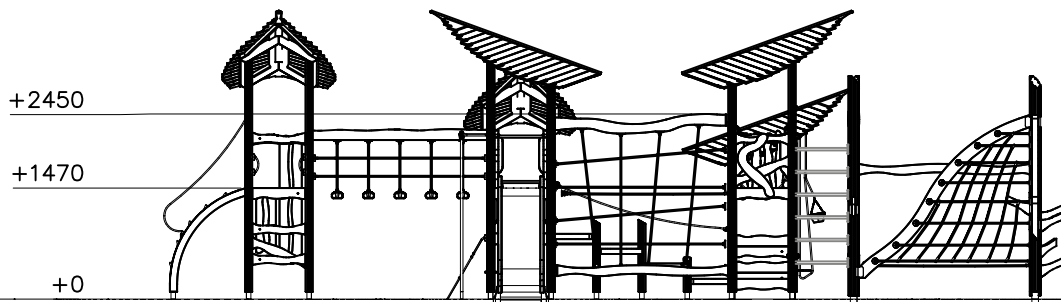

DATE: 2.8.2021

706542  FASTENER KIT	PCS 1	707327-704  15x375x750	PCS 4	707390-303 	PCS 1	707515 	PCS 2	707546 	PCS 1	708457 	PCS 1
708576  140x140x800	PCS 1	708752  45x145x500	PCS 1	708761  	PCS 1	900240  Ø8x70	PCS 158	901902  30.7x60.9x100	PCS 2	901916  L 650	PCS 1
903093  Ø8x90	PCS 232	903112  L=750	PCS 5	905051  Ø24/8,4	PCS 2	905104  M10	PCS 96	907694-216  L 704	PCS 12	907695-216  L 704	PCS 1
907698-216  L 2054	PCS 1	909230  8x150	PCS 2	909511  90x90x650	PCS 26	909519  50x380x380	PCS 29	909521  	PCS 14	980114  Ø4x20	PCS 12
980123  Ø7x60	PCS 4	A10251  	PCS 5	P07524 	PCS 2	P13351  L 2400	PCS 2		PCS		PCS
	PCS		PCS		PCS		PCS		PCS		PCS
	PCS		PCS		PCS		PCS		PCS		PCS

EN/AS Impact Area 132.3 m²

Falling Space 138.2 m²

Max Falling Height 2450 mm

Max falling height