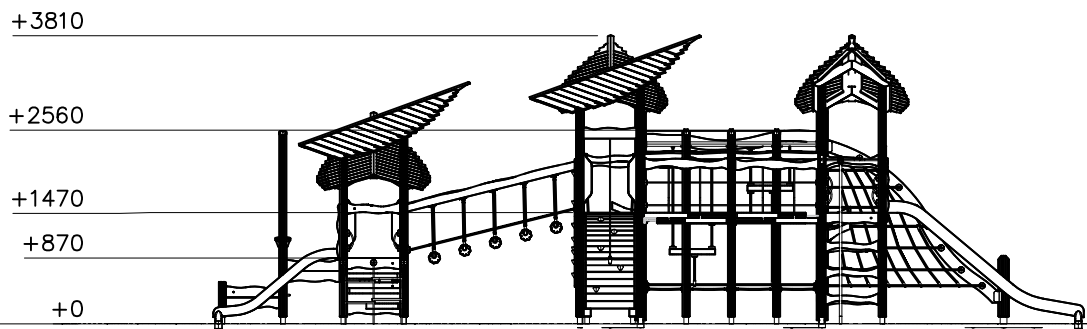

DATE: 2.8.2021

706542  FASTENER KIT	PCS 1	707327-704  15x375x750	PCS 4	707390-303 	PCS 1	707515 	PCS 2	707546 	PCS 1	708457 	PCS 1
708576  140x140x800	PCS 1	708752  45x145x500	PCS 1	708761  	PCS 1	900240  Ø8x70	PCS 158	901902  30.7x60.9x100	PCS 2	901916  L 650	PCS 1
903093  Ø8x90	PCS 232	903112  L=750	PCS 5	905051  Ø24/8,4	PCS 2	905104  M10	PCS 96	907694-216  L 704	PCS 12	907695-216  L 704	PCS 1
907698-216  L 2054	PCS 1	909230  8x150	PCS 2	909511  90x90x650	PCS 26	909519  50x380x380	PCS 29	909521  	PCS 14	980114  Ø4x20	PCS 12
980123  Ø7x60	PCS 4	A10251  	PCS 5	P07524 	PCS 2	P13351  L 2400	PCS 2		PCS		PCS
	PCS		PCS		PCS		PCS		PCS		PCS
	PCS		PCS		PCS		PCS		PCS		PCS

EN/AS Impact Area 132.3 m²

Falling Space 138.2 m²

Max Falling Height 2450 mm

Max falling height