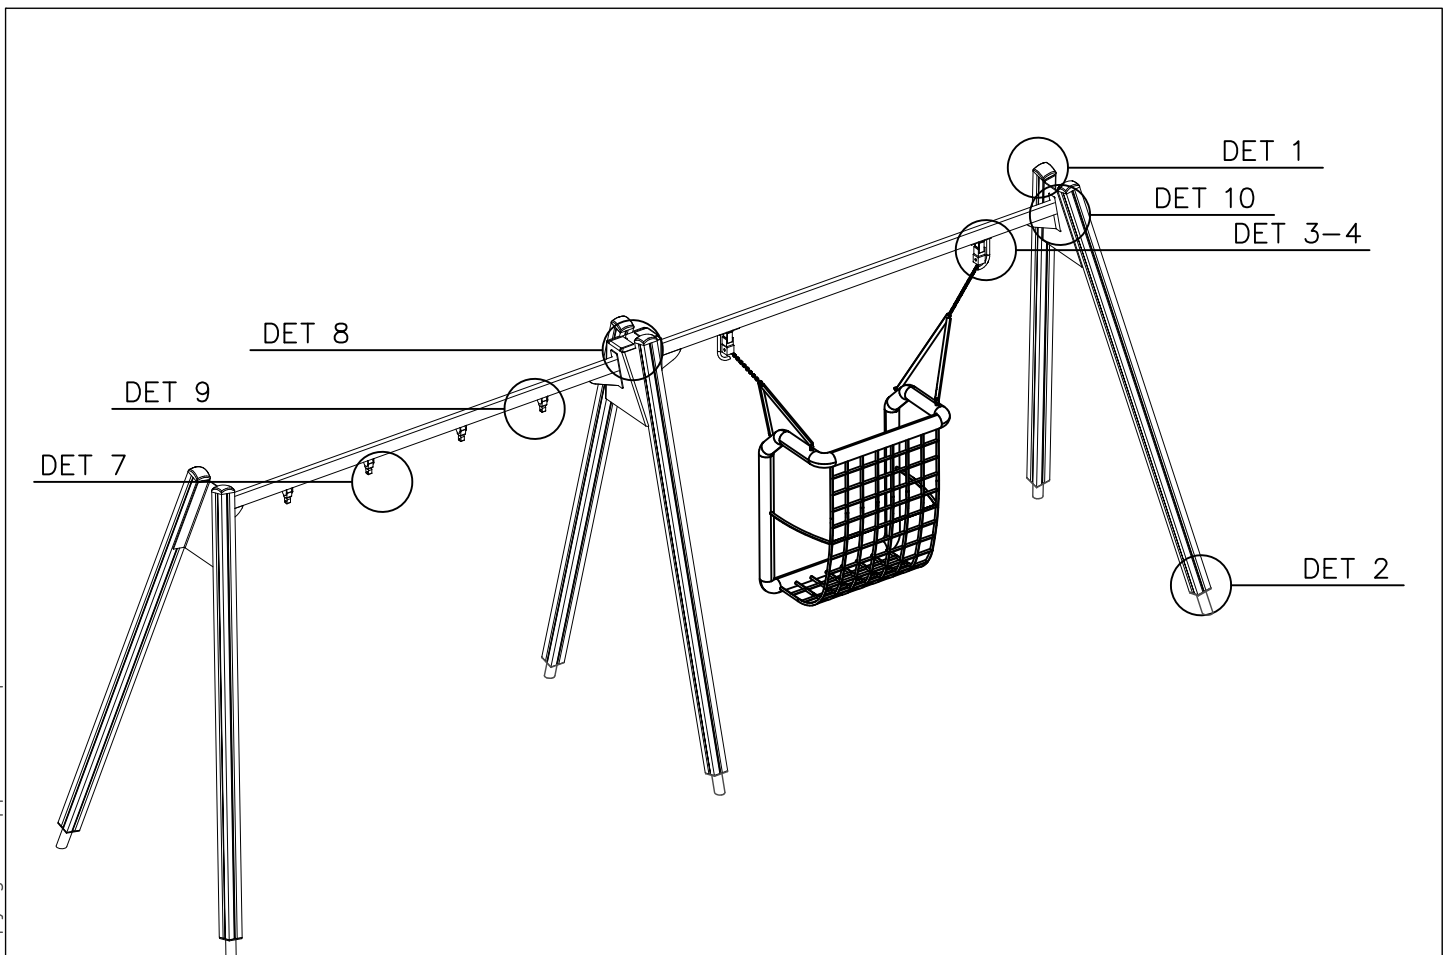

—— EN/AS Impact Area 43.1 m²
---- Falling Space 43.1 m²

- EN/AS Impact Area 43.1 m²
- - - Falling Space 43.1 m²
Max Falling Height 1400 mm

<p>DET 1</p> <p>6x60 980131</p>	<p>DET 2</p> <p>M10 905104</p>	<p>DET 3</p> <p>901958 903577</p>	<p>DET 4</p> <p>M12x110 Ø24/13 901958 Ø24/13 M8x35 M12 M8 CUT EXTRA CHAIN</p>
<p>DET 5</p> <p>>400</p>	<p>DET 6</p> <p>911155</p>	<p>DET 7</p> <p>M12 → 80 Nm Ø24/13 M12 M12x30 M10x25 Ø20/10.5 M10 → 45 Nm</p>	<p>DET 8</p> <p>904317</p>
<p>DET 9</p> <p>90Nm M12 980154 Ø24/13 904904</p>	<p>DET 10</p> <p>999561 GLUE Ø24/13 12x35 905115 905090</p>		