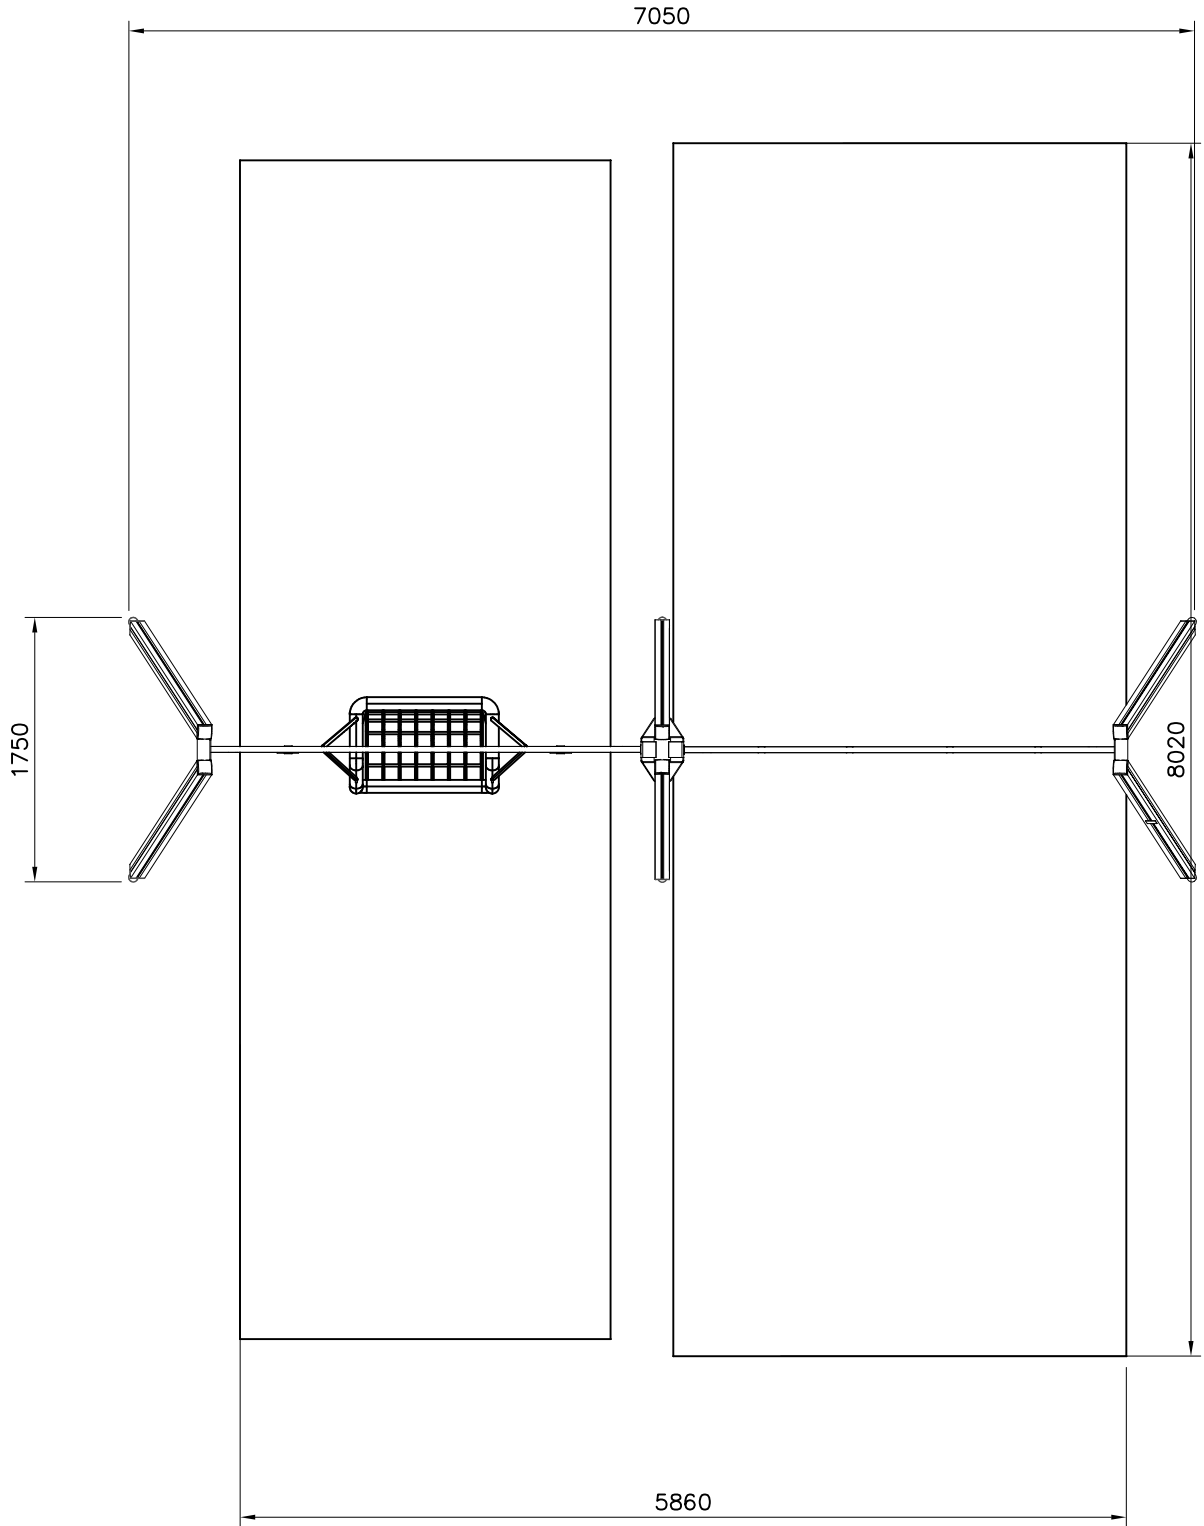

LAPPSET®

FINNO

ASENNUSOHJE
MONTERINGSANSVISNING
INSTALLATION INSTRUCTION
AUFBAUANLEITUNG
NOTICE D'INSTALLATION

DATE: 5.10.2022

Q15711-1

DATE: 5.10.2022

702286  65x65	PCS 1	706564  L2650	PCS 6	900965  M10	PCS 8	901958  L2940	PCS 2	901959  L2940	PCS 1	902234  M12	PCS 4
903149  M12x30	PCS 8	903577  L2940	PCS 2	904317  L2940	PCS 1	904333  L2940	PCS 1	904904  L2940	PCS 4	905090  Ø45	PCS 18
905104  M10	PCS 24	905115  Ø30	PCS 18	905138  L2940	PCS 6	905196  L2940	PCS 6	905991  L2940	PCS 2	906499  M12x110	PCS 4
909347  M12x35	PCS 18	909506  Ø3.5x13	PCS 4	909507  L 1000	PCS 2	909508  L 1000	PCS 2	909511  L650	PCS 2	909519  50x380x380	PCS 2
909637  M10	PCS 24	909638  Ø20/10.5	PCS 64	909639  M10x25	PCS 32	909644  M12	PCS 8	910674  L650	PCS 1	911155  L650	PCS 4
980114  Ø4x20	PCS 4	980131  Ø6x60	PCS 24	980154  Ø24x13	PCS 42	999561  10g	PCS 1		PCS		PCS
	PCS		PCS		PCS		PCS		PCS		PCS

—— EN/AS Impact Area 43.1 m²
---- Falling Space 43.1 m²

- EN/AS Impact Area 43.1 m²
- - - Falling Space 43.1 m²
Max Falling Height 1400 mm

<p>DET 1</p> <p>6x60 980131</p>	<p>DET 2</p> <p>M10 905104</p>	<p>DET 3</p> <p>901958 903577</p>	<p>DET 4</p> <p>M12x110 Ø24/13 901958 Ø24/13 M8x35 M12 M8 CUT EXTRA CHAIN</p>
<p>DET 5</p> <p>>400</p>	<p>DET 6</p> <p>911155</p>	<p>DET 7</p> <p>M12 → 80 Nm Ø24/13 M12 M12x30 M10x25 Ø20/10.5 M10 → 45 Nm</p>	<p>DET 8</p> <p>904317</p>
<p>DET 9</p> <p>90Nm M12 980154 Ø24/13 904904</p>	<p>DET 10</p> <p>999561 GLUE Ø24/13 12x35 905115 905090</p>		