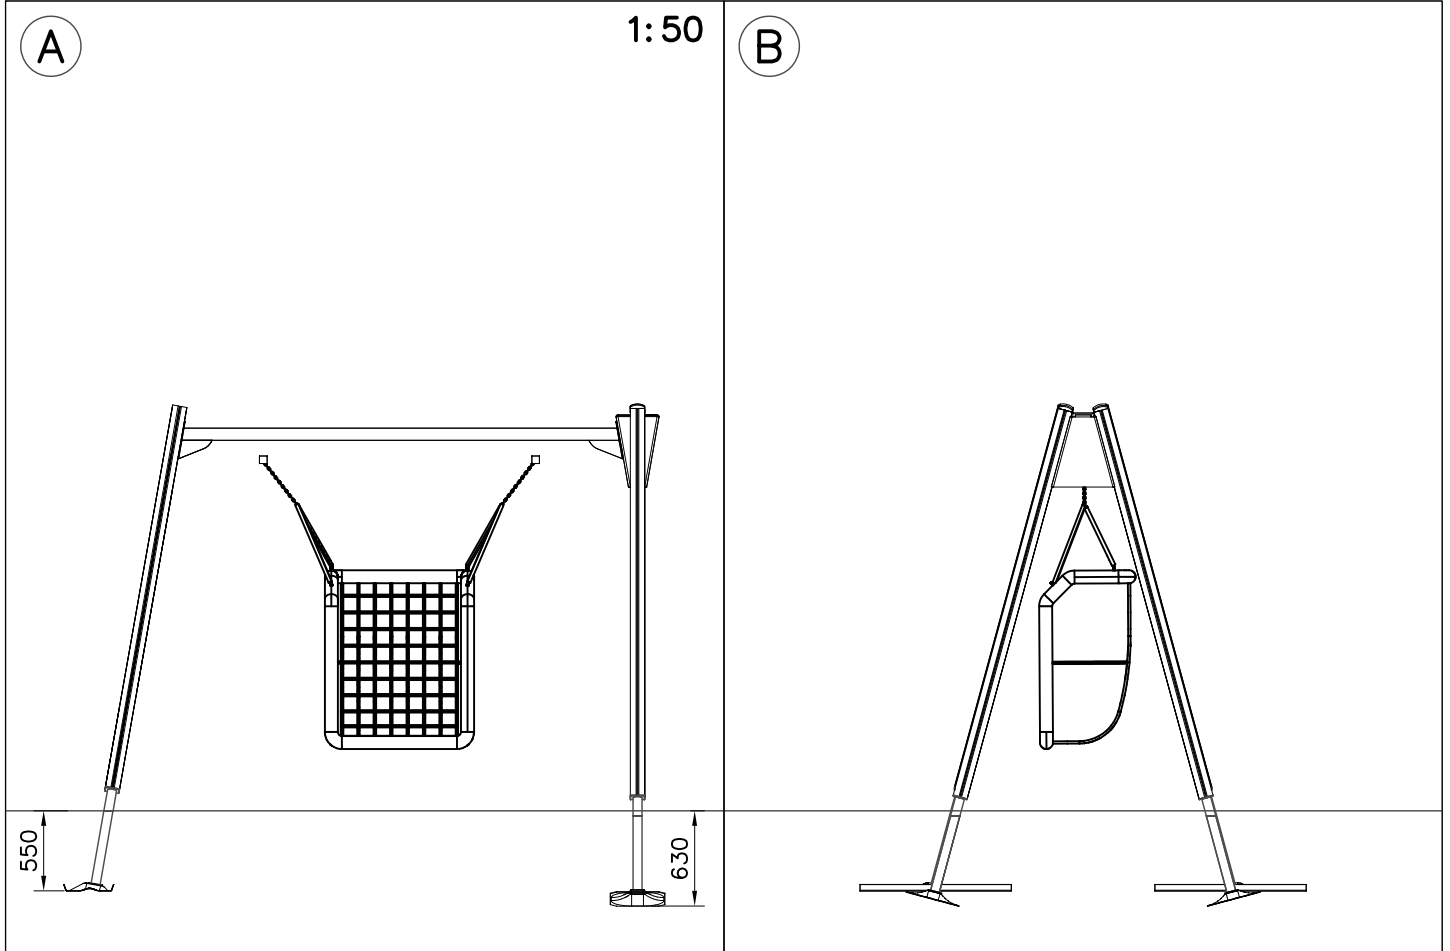

DATE: 5.10.2022

1:50