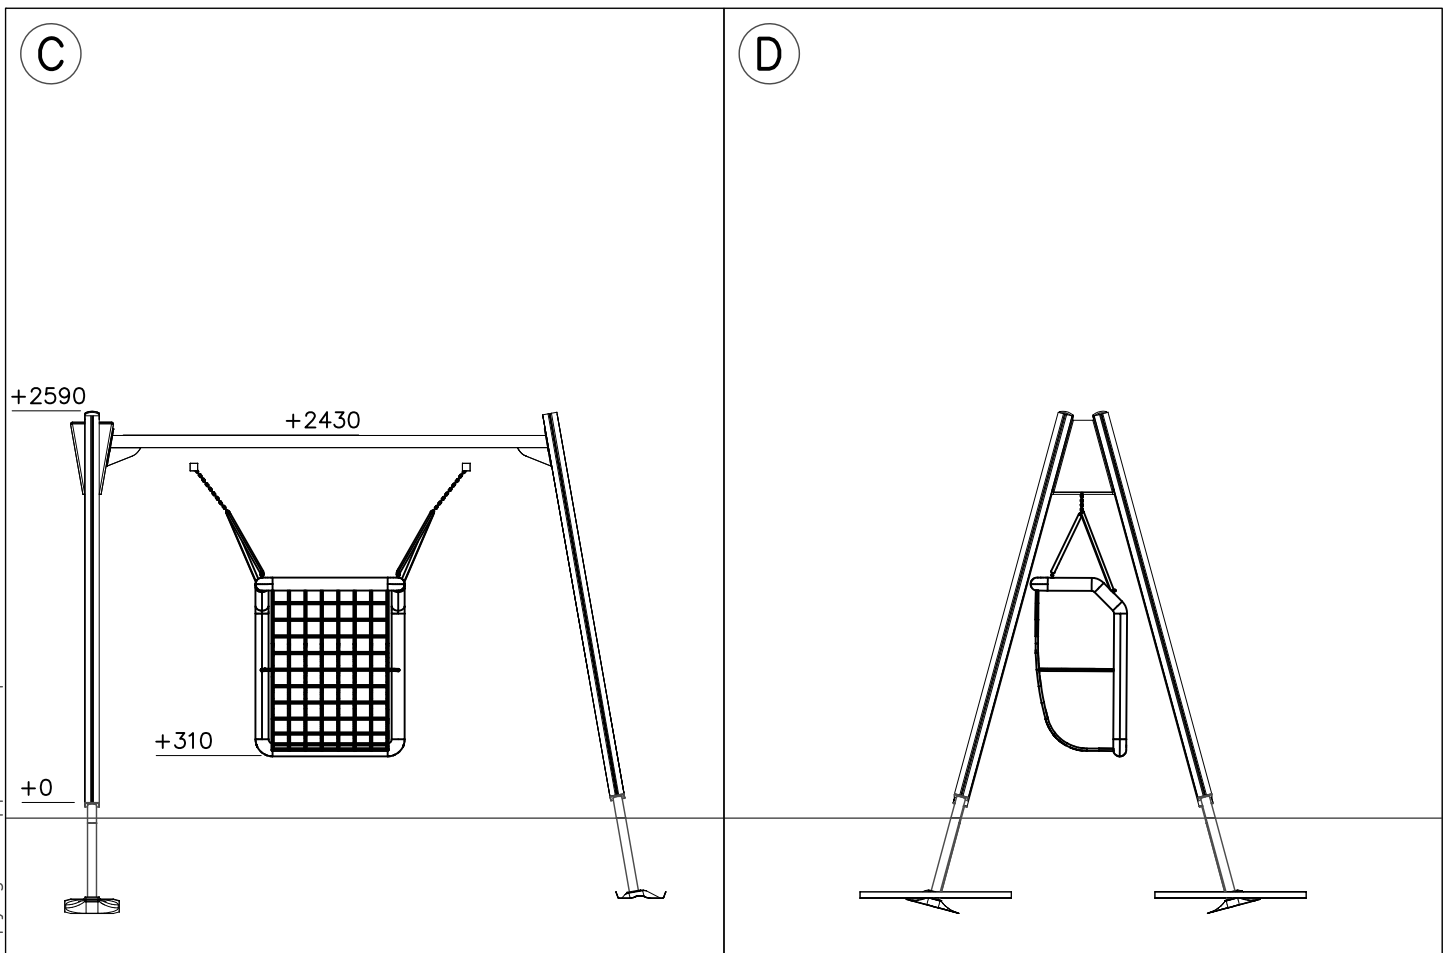

DATE: 5.10.2022

1:50