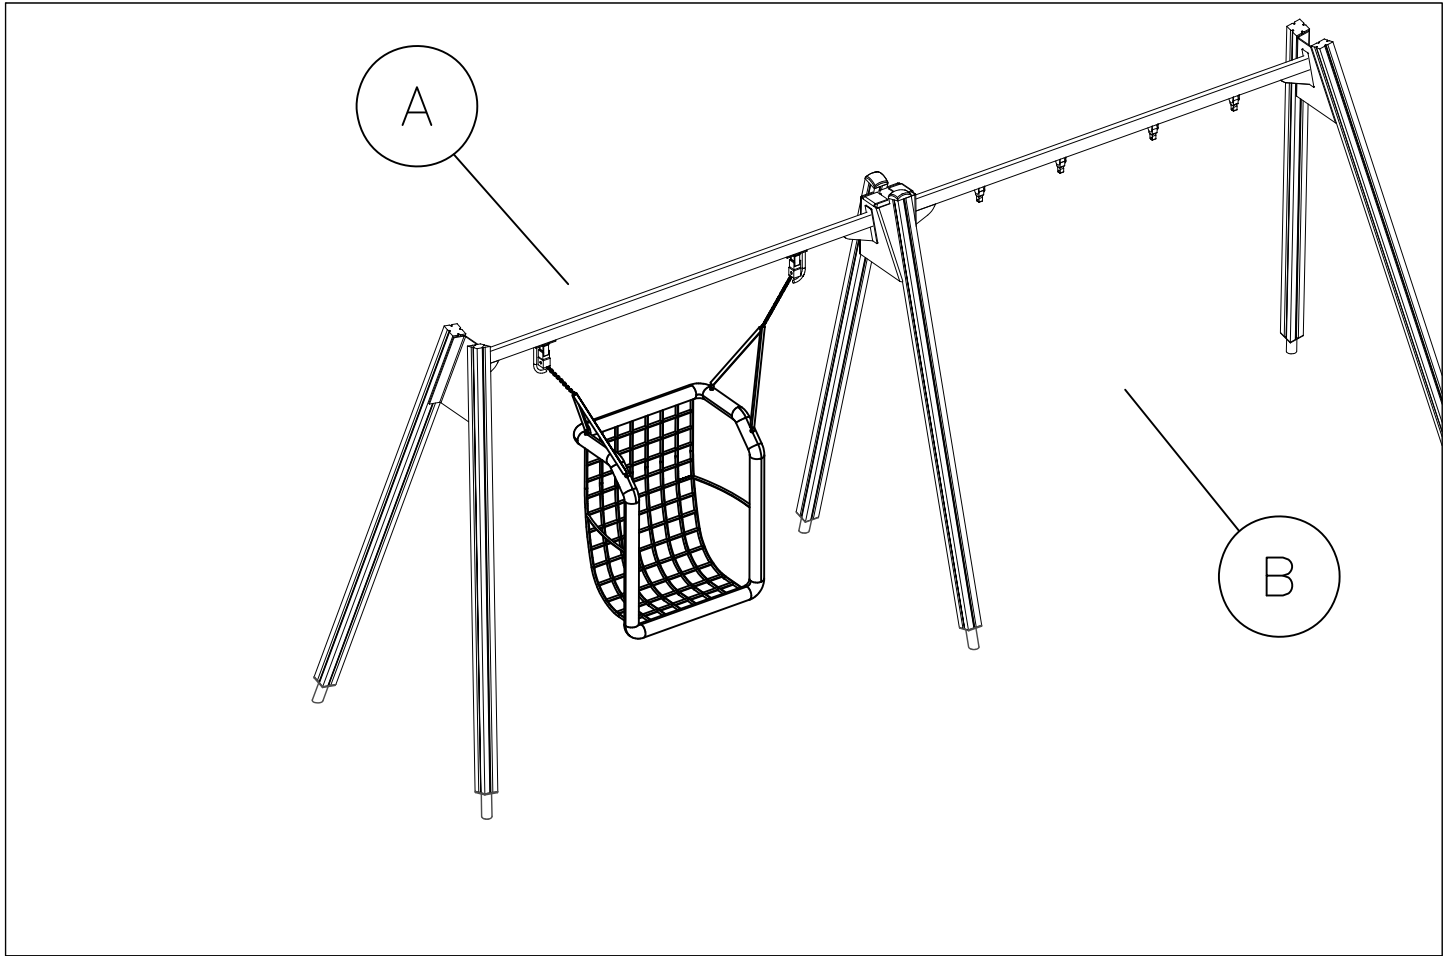

—— EN/AS Impact Area 43.1 m²
---- Falling Space 43.1 m²

- EN/AS Impact Area 43.1 m²
- - - Falling Space 43.1 m²
Max Falling Height 1400 mm

<p>DET 1</p> <p>6x60 980131</p>	<p>DET 2</p> <p>M10 905104</p>	<p>DET 3</p> <p>901958 903577</p>	<p>DET 4</p> <p>M12x110 Ø24/13 901958 Ø24/13 M8x35 M12 M8 CUT EXTRA CHAIN</p>
<p>DET 5</p> <p>>400</p>	<p>DET 6</p> <p>911155</p>	<p>DET 7</p> <p>M12 → 80 Nm Ø24/13 M12 M12x30 M10x25 Ø20/10.5 M10 → 45 Nm</p>	<p>DET 8</p> <p>904317</p>
<p>DET 9</p> <p>90Nm M12 980154 Ø24/13 904904</p>	<p>DET 10</p> <p>999561 GLUE Ø24/13 12x35 905115 905090</p>		