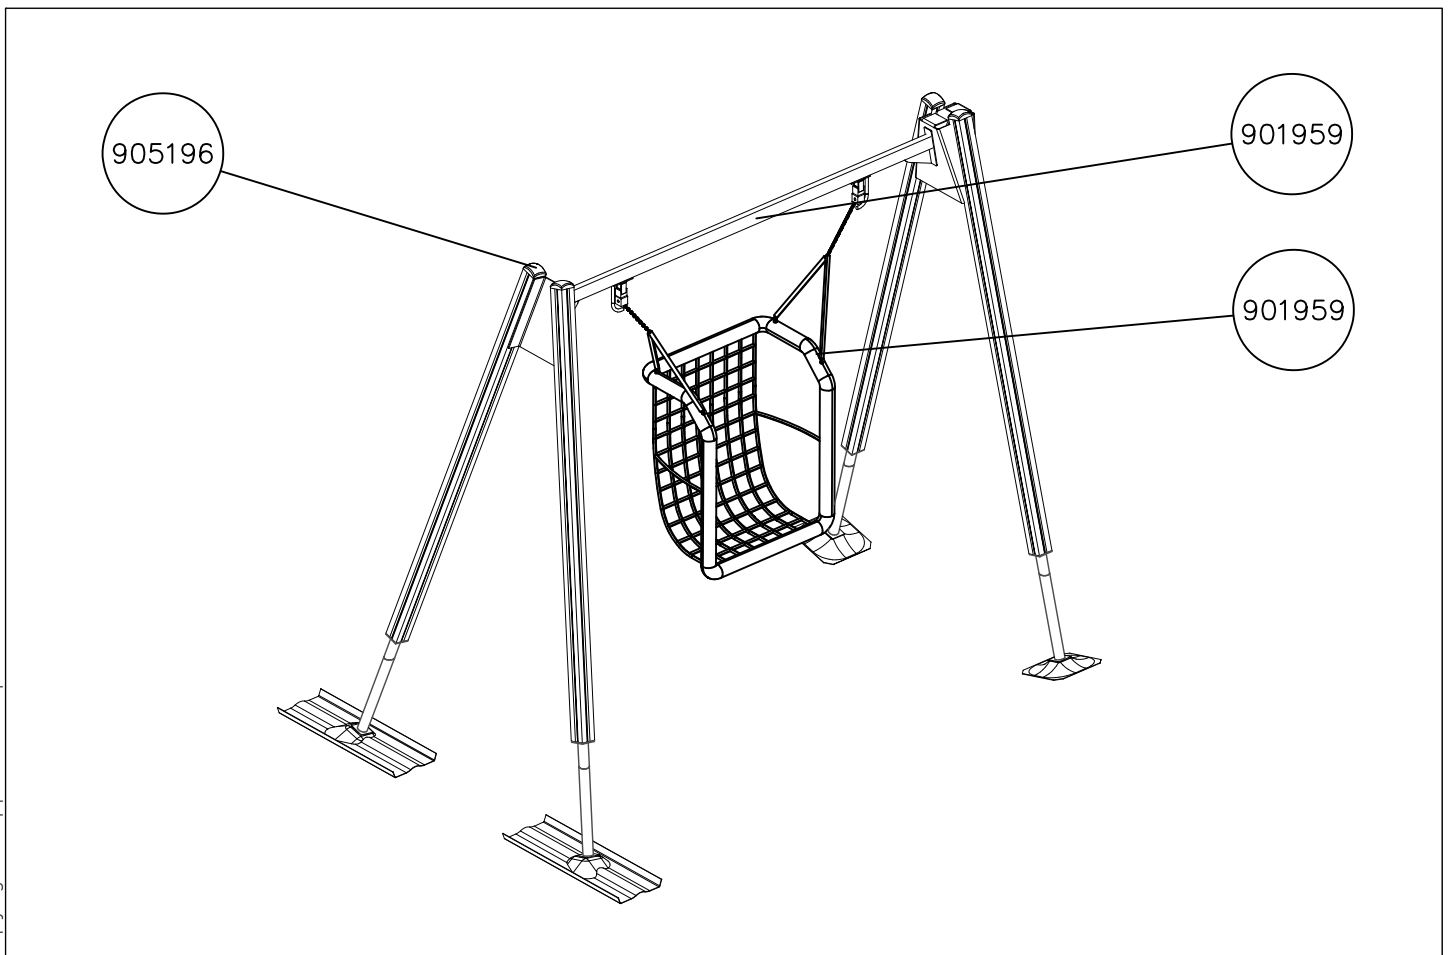

—— EN/AS Impact Area 43.1 m²
---- Falling Space 43.1 m²

- EN/AS Impact Area 43.1 m²
- - - Falling Space 43.1 m²
Max Falling Height 1400 mm

<p>DET 1</p> <p>6x60 980131</p>	<p>DET 2</p> <p>M10 905104</p>	<p>DET 3</p> <p>901958 903577</p>	<p>DET 4</p> <p>M12x110 Ø24/13 901958 Ø24/13 M8x35 M12 M8 CUT EXTRA CHAIN</p>
<p>DET 5</p> <p>>400</p>	<p>DET 6</p> <p>911155</p>	<p>DET 7</p> <p>M12 → 80 Nm Ø24/13 M12 M12x30 M10x25 Ø20/10.5 M10 → 45 Nm</p>	<p>DET 8</p> <p>904317</p>
<p>DET 9</p> <p>90Nm M12 980154 Ø24/13 904904</p>	<p>DET 10</p> <p>999561 GLUE Ø24/13 12x35 905115 905090</p>		