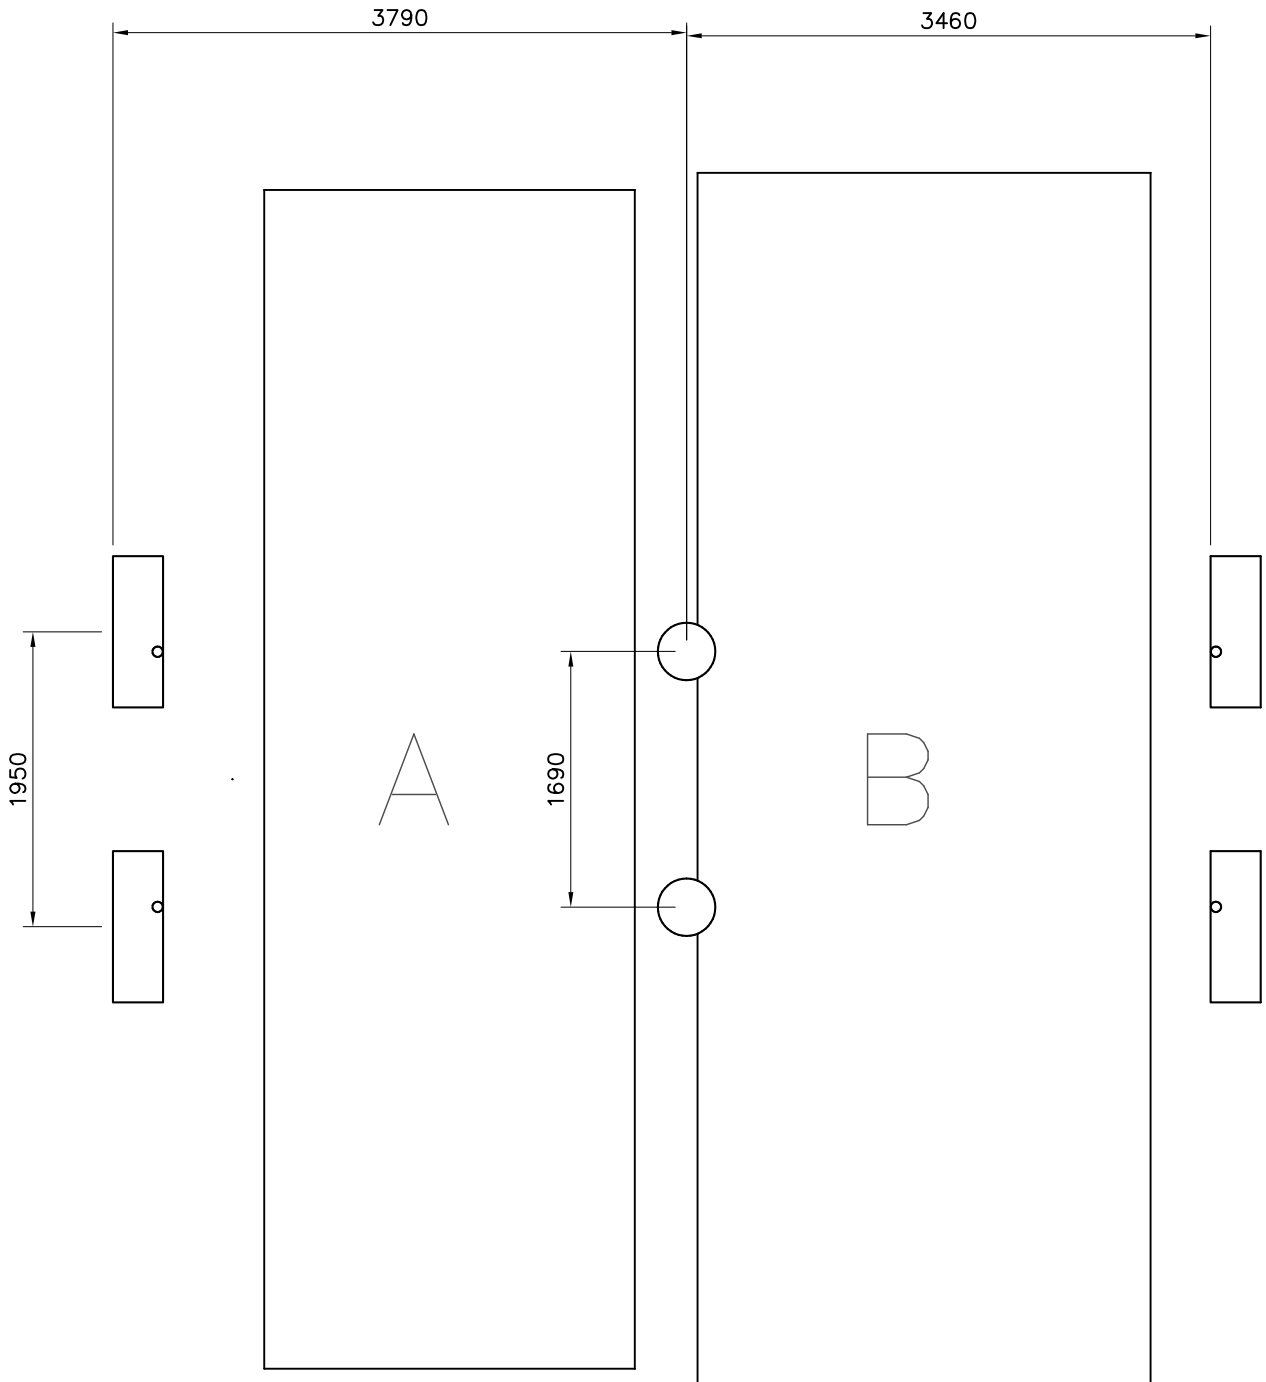

LAPPSET®

FINNO

ASENNUSOHJE
MONTERINGSANSVISNING
INSTALLATION INSTRUCTION
AUFBAUANLEITUNG
NOTICE D'INSTALLATION

DATE: 5.10.2022

Q15711-1

DATE: 5.10.2022

702286  65x65	PCS 1	706564  L2650	PCS 6	900965  M10	PCS 8	901958  L2940	PCS 2	901959  L2940	PCS 1	902234  M12	PCS 4
903149  M12x30	PCS 8	903577  L2940	PCS 2	904317  L2940	PCS 1	904333  L2940	PCS 1	904904  L2940	PCS 4	905090  Ø45	PCS 18
905104  M10	PCS 24	905115  Ø30	PCS 18	905138  L2940	PCS 6	905196  L2940	PCS 6	905991  L2940	PCS 2	906499  M12x110	PCS 4
909347  M12x35	PCS 18	909506  Ø3.5x13	PCS 4	909507  L 1000	PCS 2	909508  L 1000	PCS 2	909511  L650	PCS 2	909519  50x380x380	PCS 2
909637  M10	PCS 24	909638  Ø20/10.5	PCS 64	909639  M10x25	PCS 32	909644  M12	PCS 8	910674  L650	PCS 1	911155  L650	PCS 4
980114  Ø4x20	PCS 4	980131  Ø6x60	PCS 24	980154  Ø24x13	PCS 42	999561  10g	PCS 1		PCS		PCS
	PCS		PCS		PCS		PCS		PCS		PCS

—— EN/AS Impact Area 43.1 m²
---- Falling Space 43.1 m²

- EN/AS Impact Area 43.1 m²
- - - Falling Space 43.1 m²
Max Falling Height 1400 mm

<p>DET 1</p> <p>6x60 980131</p>	<p>DET 2</p> <p>M10 905104</p>	<p>DET 3</p> <p>901958 903577</p>	<p>DET 4</p> <p>M12x110 Ø24/13 901958 Ø24/13 M8x35 M12 M8 CUT EXTRA CHAIN</p>
<p>DET 5</p> <p>>400</p>	<p>DET 6</p> <p>911155</p>	<p>DET 7</p> <p>M12 → 80 Nm Ø24/13 M12 M12x30 M10x25 Ø20/10.5 M10 → 45 Nm</p>	<p>DET 8</p> <p>904317</p>
<p>DET 9</p> <p>90Nm M12 980154 Ø24/13 904904</p>	<p>DET 10</p> <p>999561 GLUE Ø24/13 12x35 905115 905090</p>		