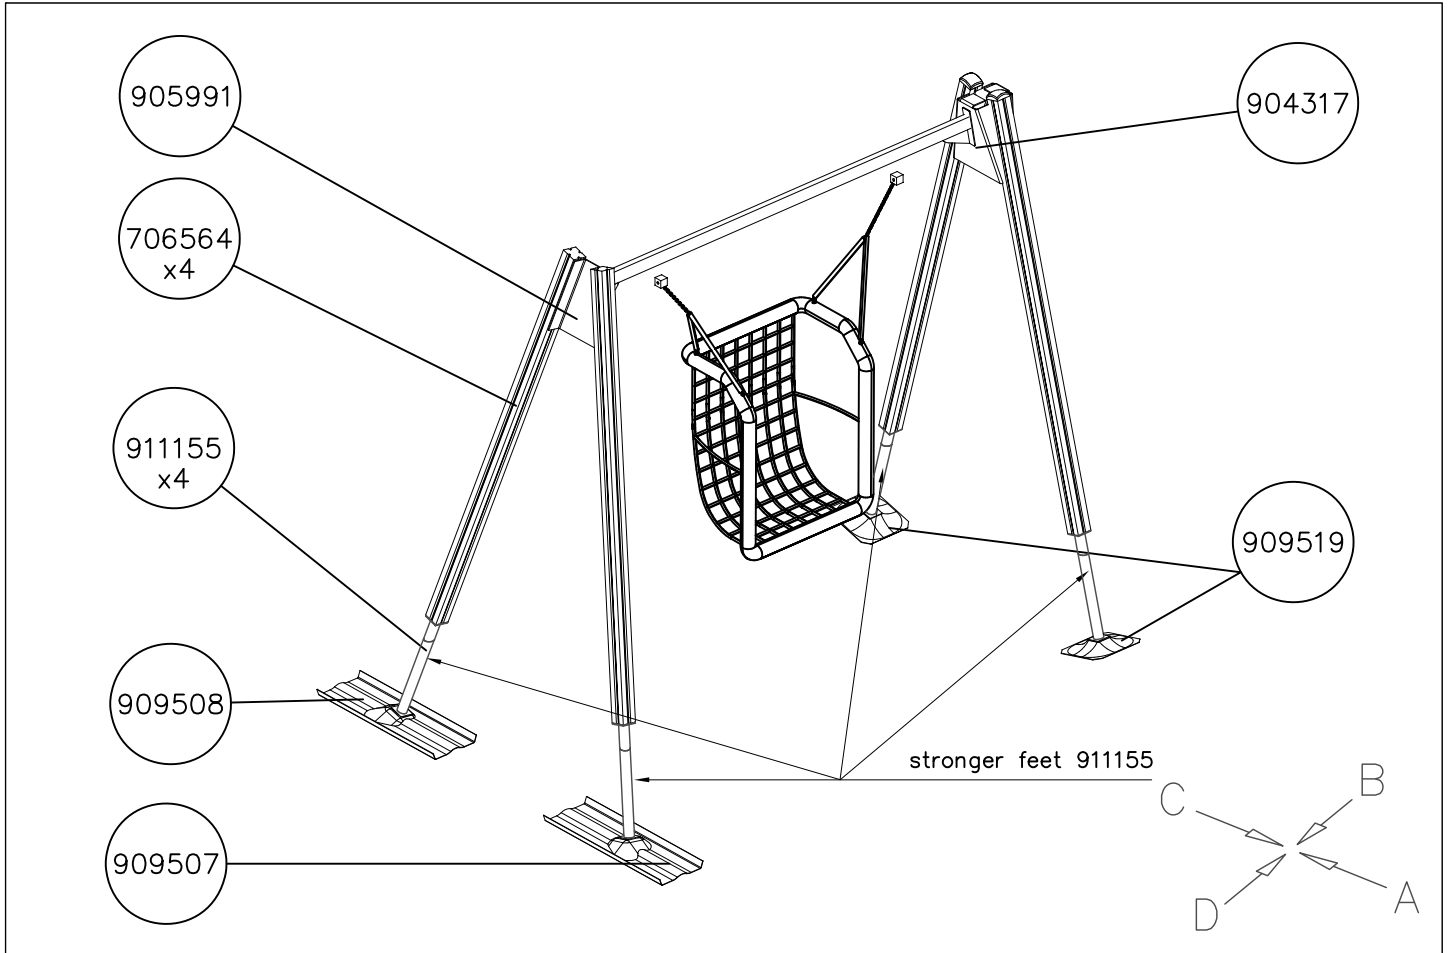

—— EN/AS Impact Area 43.1 m²
---- Falling Space 43.1 m²

- EN/AS Impact Area 43.1 m²
- - - Falling Space 43.1 m²
Max Falling Height 1400 mm

<p>DET 1</p> <p>6x60 980131</p>	<p>DET 2</p> <p>M10 905104</p>	<p>DET 3</p> <p>901958 903577</p>	<p>DET 4</p> <p>M12x110 Ø24/13 901958 Ø24/13 M8x35 M12 M8 CUT EXTRA CHAIN</p>
<p>DET 5</p> <p>>400</p>	<p>DET 6</p> <p>911155</p>	<p>DET 7</p> <p>M12 → 80 Nm Ø24/13 M12 M12x30 M10x25 Ø20/10.5 M10 → 45 Nm</p>	<p>DET 8</p> <p>904317</p>
<p>DET 9</p> <p>90Nm M12 980154 Ø24/13 904904</p>	<p>DET 10</p> <p>999561 GLUE Ø24/13 12x35 905115 905090</p>		