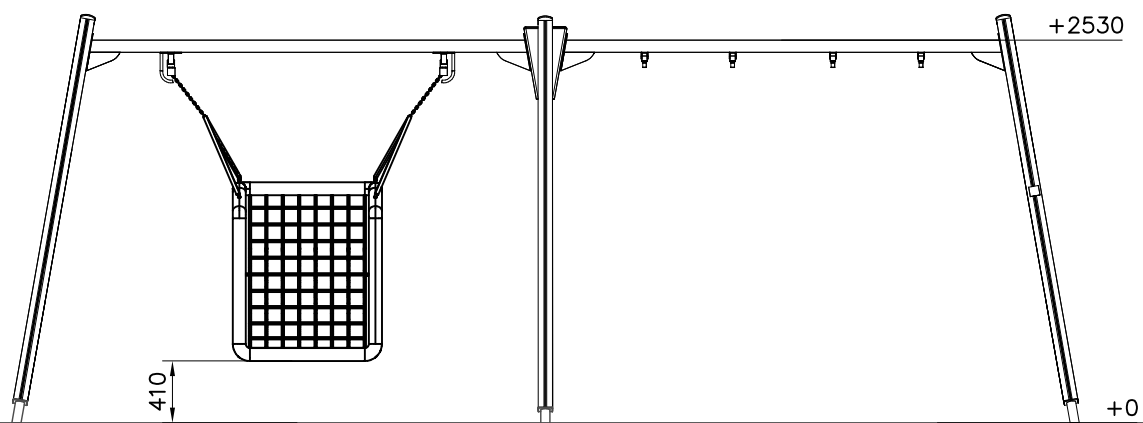

LAPPSET®

FINNO

ASENNUSOHJE
MONTERINGSANSVISNING
INSTALLATION INSTRUCTION
AUFBAUANLEITUNG
NOTICE D'INSTALLATION

DATE: 5.10.2022

Q15711-1

DATE: 5.10.2022

702286  65x65	PCS 1	706564  L2650	PCS 6	900965  M10	PCS 8	901958  L2940	PCS 2	901959  L2940	PCS 1	902234  M12	PCS 4
903149  M12x30	PCS 8	903577  L2940	PCS 2	904317  L2940	PCS 1	904333  L2940	PCS 1	904904  L2940	PCS 4	905090  Ø45	PCS 18
905104  M10	PCS 24	905115  Ø30	PCS 18	905138  L2940	PCS 6	905196  L2940	PCS 6	905991  L2940	PCS 2	906499  M12x110	PCS 4
909347  M12x35	PCS 18	909506  Ø3.5x13	PCS 4	909507  L 1000	PCS 2	909508  L 1000	PCS 2	909511  L650	PCS 2	909519  50x380x380	PCS 2
909637  M10	PCS 24	909638  Ø20/10.5	PCS 64	909639  M10x25	PCS 32	909644  M12	PCS 8	910674  L650	PCS 1	911155  L650	PCS 4
980114  Ø4x20	PCS 4	980131  Ø6x60	PCS 24	980154  Ø24x13	PCS 42	999561  10g	PCS 1		PCS		PCS
	PCS		PCS		PCS		PCS		PCS		PCS

—— EN/AS Impact Area 43.1 m²
---- Falling Space 43.1 m²

- EN/AS Impact Area 43.1 m²
- - - Falling Space 43.1 m²
Max Falling Height 1400 mm

<p>DET 1</p> <p>6x60 980131</p>	<p>DET 2</p> <p>M10 905104</p>	<p>DET 3</p> <p>901958 903577</p>	<p>DET 4</p> <p>M12x110 Ø24/13 901958 Ø24/13 M8x35 M12 M8 CUT EXTRA CHAIN</p>
<p>DET 5</p> <p>>400</p>	<p>DET 6</p> <p>911155</p>	<p>DET 7</p> <p>M12 → 80 Nm Ø24/13 M12 M12x30 M10x25 Ø20/10.5 M10 → 45 Nm</p>	<p>DET 8</p> <p>904317</p>
<p>DET 9</p> <p>90Nm M12 980154 Ø24/13 904904</p>	<p>DET 10</p> <p>999561 GLUE Ø24/13 12x35 905115 905090</p>		