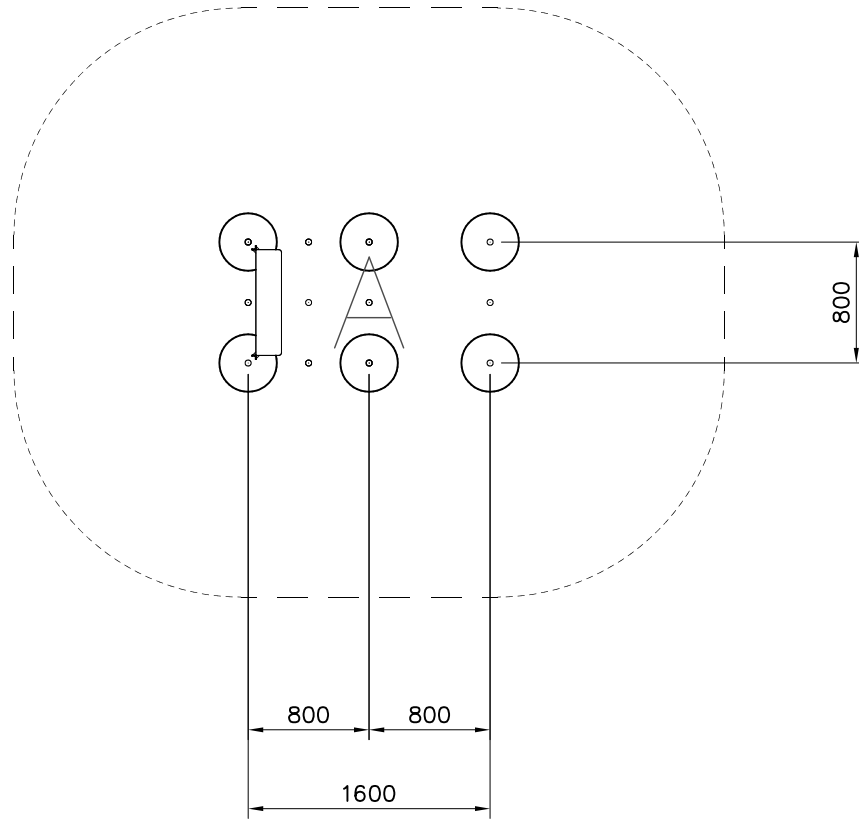

### **Q15706**

DATE: 15.7.2021

008986	PCS	702286	PCS	706436-704	PCS	706439	PCS	706443	PCS	706495	PCS
	1		1		2		6		2		1
750x750		65x65		10x640x702		L 704		32x45x702		15x900x1900	
706496	PCS	706511	PCS	706512	PCS	706531	PCS	706534	PCS	706535	PCS
	1		6		1		6		2		1
15x390x1900		93x93x1870		70x120x704		FASTENER KIT		FASTENER KIT		FASTENER KIT	
706727-704	PCS	706744	PCS	706753	PCS	706783	PCS	706885	PCS	706960	PCS
	1		1		1		1		1		1
10x702x640		15x145x380				15x170x700					
903093	PCS	905083	PCS	905112	PCS	907667-216	PCS	907783-216	PCS	909236	PCS
	28		6		6		3		2		4
Ø8x90										8x55	
909511	PCS	909519	PCS	909876	PCS	980114	PCS	980150	PCS	980151	PCS
	6		6		4		4		8		6
90x90x650		50x380x380		8x40		Ø4x20		M8			
P00978	PCS	P10001-704	PCS	P12921	PCS		PCS		PCS		PCS
	1		1		1						
	PCS		PCS		PCS		PCS		PCS		PCS

—— EN Impact Area 0.1 m<sup>2</sup>  
- - - - Falling Space 16.4 m<sup>2</sup>

EN Impact Area 0.1 m<sup>2</sup>

Falling Space 16.4 m<sup>2</sup>

Max Falling Height 270 mm

DET 1

DET 2

DET 3

DATE: 15.7.2021