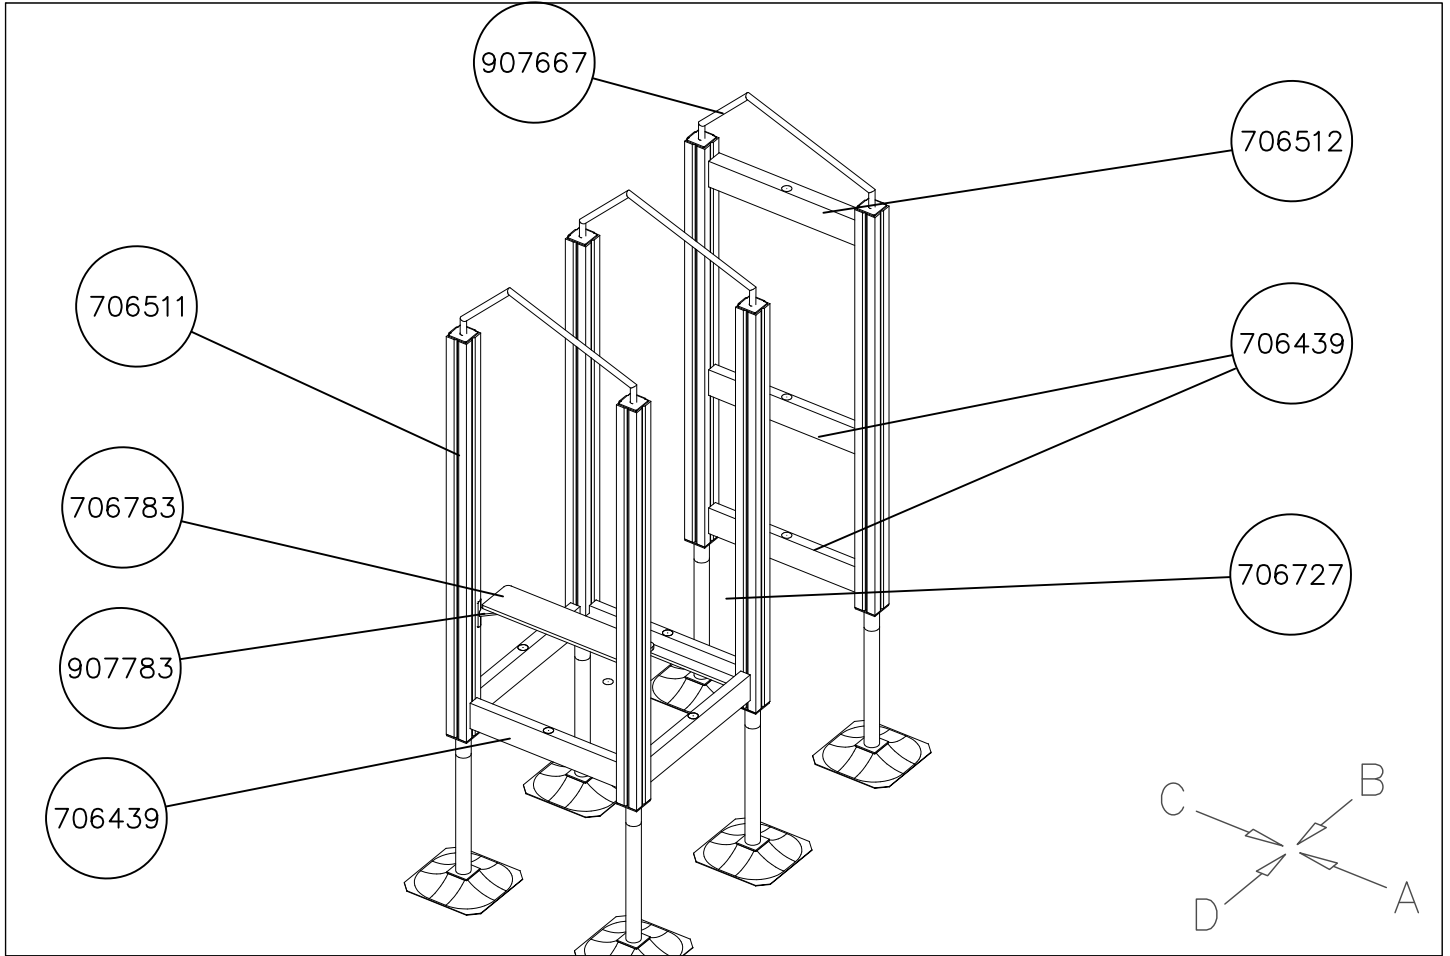

—— EN Impact Area 0.1 m<sup>2</sup>  
- - - - Falling Space 16.4 m<sup>2</sup>

EN Impact Area 0.1 m<sup>2</sup>

Falling Space 16.4 m<sup>2</sup>

Max Falling Height 270 mm

DET 1

DET 2

DET 3

DATE: 15.7.2021