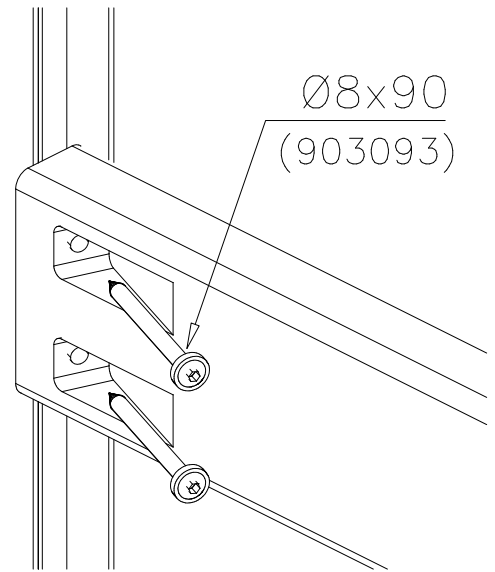

### **Q15706**

DATE: 15.7.2021

008986	PCS	702286	PCS	706436-704	PCS	706439	PCS	706443	PCS	706495	PCS
	1		1		2		6		2		1
750x750		65x65		10x640x702		L 704		32x45x702		15x900x1900	
706496	PCS	706511	PCS	706512	PCS	706531	PCS	706534	PCS	706535	PCS
	1		6		1		6		2		1
15x390x1900		93x93x1870		70x120x704		FASTENER KIT		FASTENER KIT		FASTENER KIT	
706727-704	PCS	706744	PCS	706753	PCS	706783	PCS	706885	PCS	706960	PCS
	1		1		1		1		1		1
10x702x640		15x145x380				15x170x700					
903093	PCS	905083	PCS	905112	PCS	907667-216	PCS	907783-216	PCS	909236	PCS
	28		6		6		3		2		4
Ø8x90										8x55	
909511	PCS	909519	PCS	909876	PCS	980114	PCS	980150	PCS	980151	PCS
	6		6		4		4		8		6
90x90x650		50x380x380		8x40		Ø4x20		M8			
P00978	PCS	P10001-704	PCS	P12921	PCS		PCS		PCS		PCS
	1		1		1						
	PCS		PCS		PCS		PCS		PCS		PCS

—— EN Impact Area 0.1 m<sup>2</sup>  
- - - - Falling Space 16.4 m<sup>2</sup>

EN Impact Area 0.1 m<sup>2</sup>

Falling Space 16.4 m<sup>2</sup>

Max Falling Height 270 mm

DET 1

DET 2

DET 3

DATE: 15.7.2021