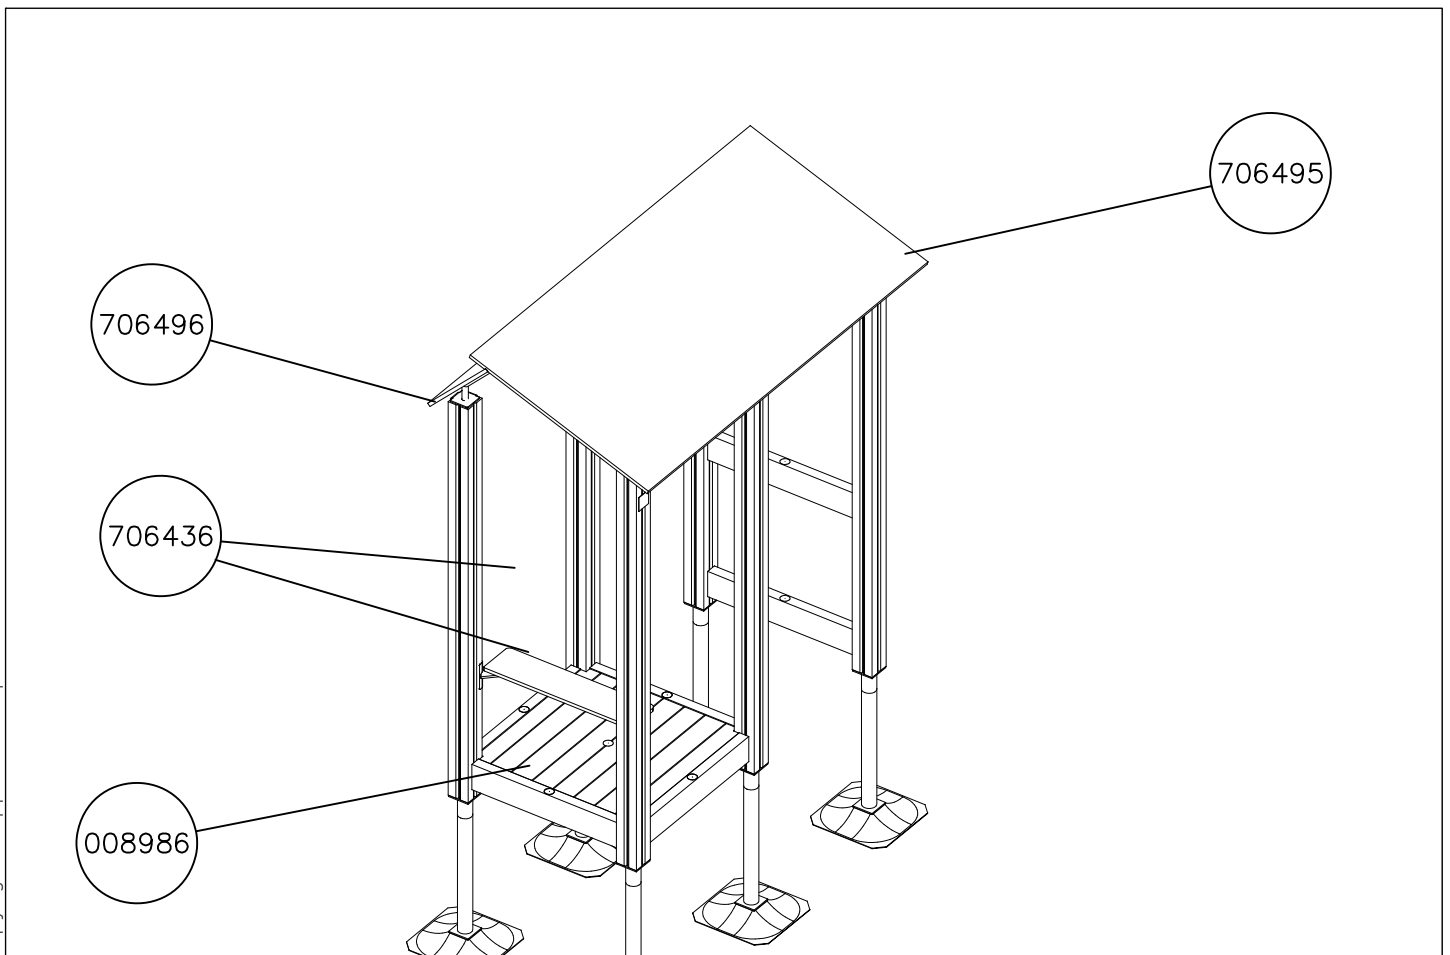

—— EN Impact Area 0.1 m<sup>2</sup>  
- - - - Falling Space 16.4 m<sup>2</sup>

EN Impact Area 0.1 m<sup>2</sup>

Falling Space 16.4 m<sup>2</sup>

Max Falling Height 270 mm

DET 1

DET 2

DET 3

DATE: 15.7.2021