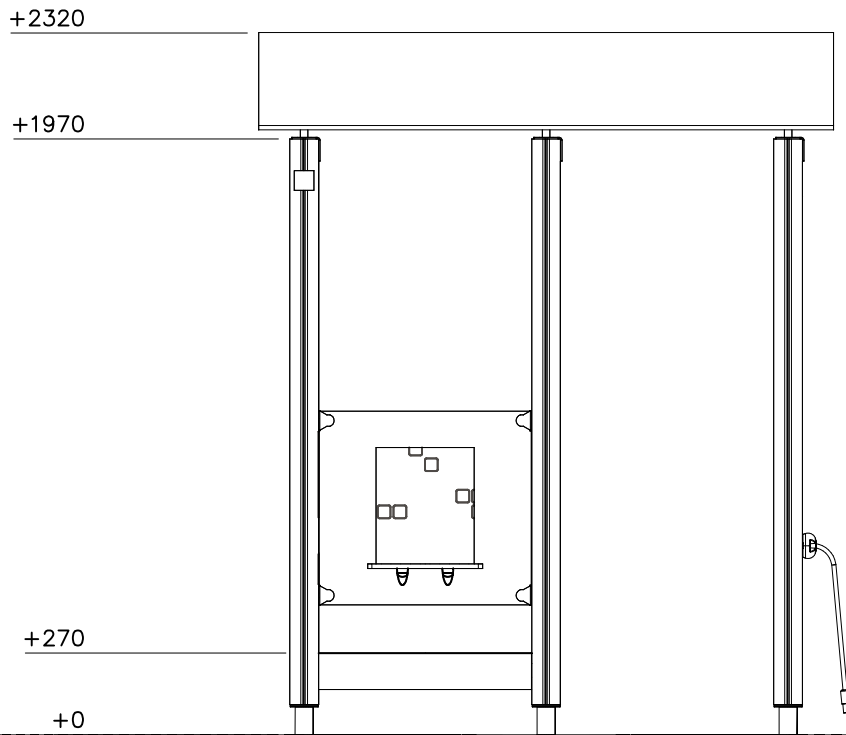

—— EN Impact Area 0.1 m<sup>2</sup>  
- - - - Falling Space 16.4 m<sup>2</sup>

EN Impact Area 0.1 m<sup>2</sup>

Falling Space 16.4 m<sup>2</sup>

Max Falling Height 270 mm

DET 1

DET 2

DET 3

DATE: 15.7.2021