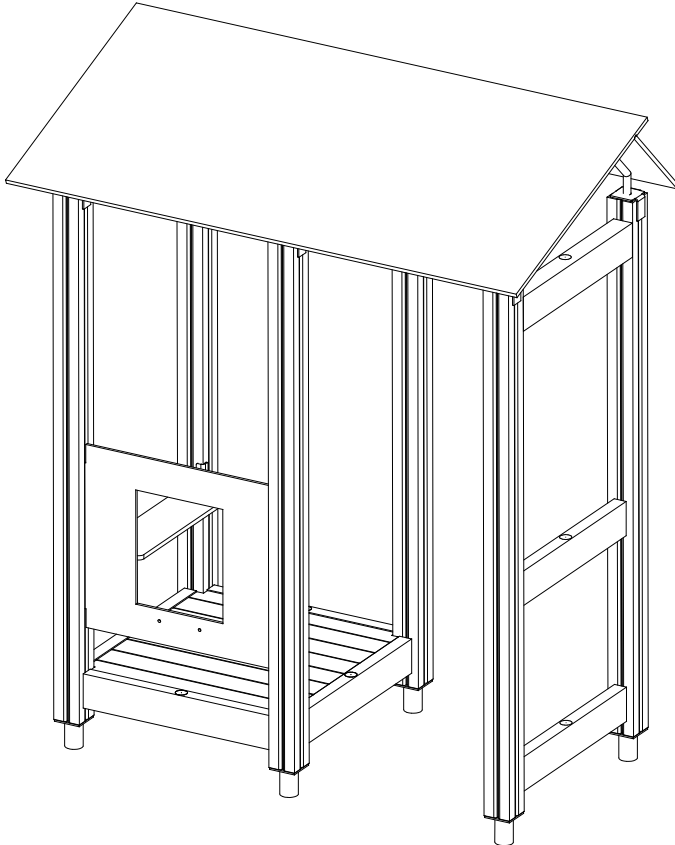

—— EN Impact Area 0.1 m<sup>2</sup>  
- - - - Falling Space 16.4 m<sup>2</sup>

EN Impact Area 0.1 m<sup>2</sup>

Falling Space 16.4 m<sup>2</sup>

Max Falling Height 270 mm

DET 1

DET 2

DET 3

DATE: 15.7.2021