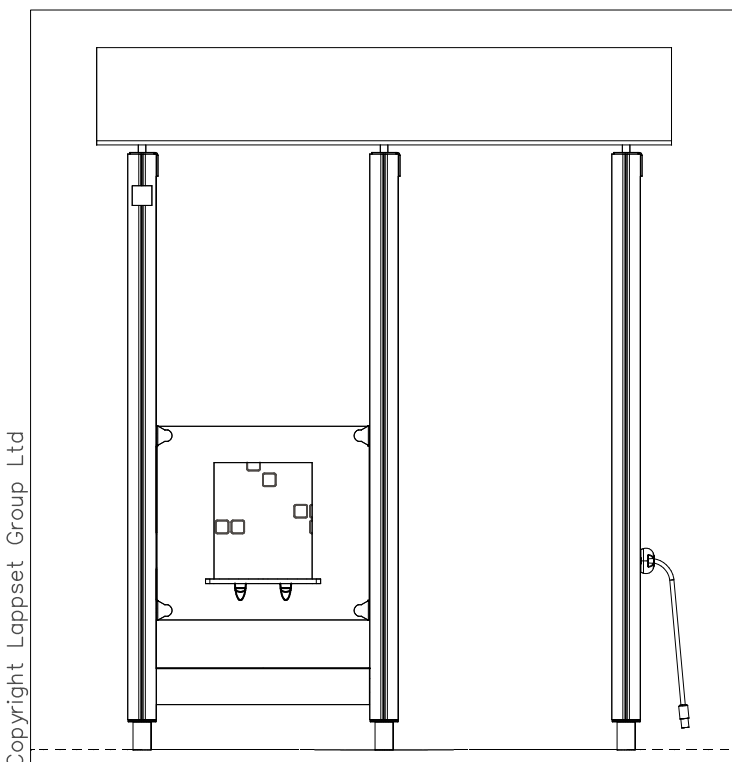

### **Q15706**

DATE: 15.7.2021

008986	PCS	702286	PCS	706436-704	PCS	706439	PCS	706443	PCS	706495	PCS
	1		1		2		6		2		1
750x750		65x65		10x640x702		L 704		32x45x702		15x900x1900	
706496	PCS	706511	PCS	706512	PCS	706531	PCS	706534	PCS	706535	PCS
	1		6		1		6		2		1
15x390x1900		93x93x1870		70x120x704		FASTENER KIT		FASTENER KIT		FASTENER KIT	
706727-704	PCS	706744	PCS	706753	PCS	706783	PCS	706885	PCS	706960	PCS
	1		1		1		1		1		1
10x702x640		15x145x380				15x170x700					
903093	PCS	905083	PCS	905112	PCS	907667-216	PCS	907783-216	PCS	909236	PCS
	28		6		6		3		2		4
Ø8x90										8x55	
909511	PCS	909519	PCS	909876	PCS	980114	PCS	980150	PCS	980151	PCS
	6		6		4		4		8		6
90x90x650		50x380x380		8x40		Ø4x20		M8			
P00978	PCS	P10001-704	PCS	P12921	PCS		PCS		PCS		PCS
	1		1		1						
	PCS		PCS		PCS		PCS		PCS		PCS

—— EN Impact Area 0.1 m<sup>2</sup>  
- - - - Falling Space 16.4 m<sup>2</sup>

EN Impact Area 0.1 m<sup>2</sup>

Falling Space 16.4 m<sup>2</sup>

Max Falling Height 270 mm

DET 1

DET 2

DET 3

DATE: 15.7.2021