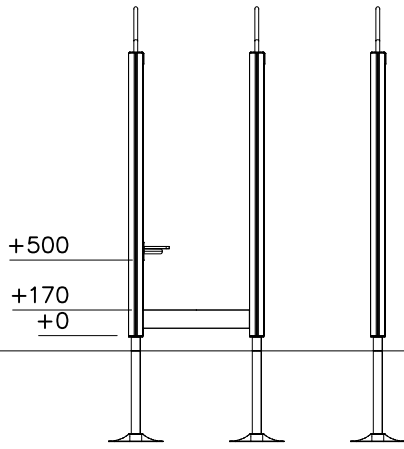

DATE: 15.7.2021

1:50

A