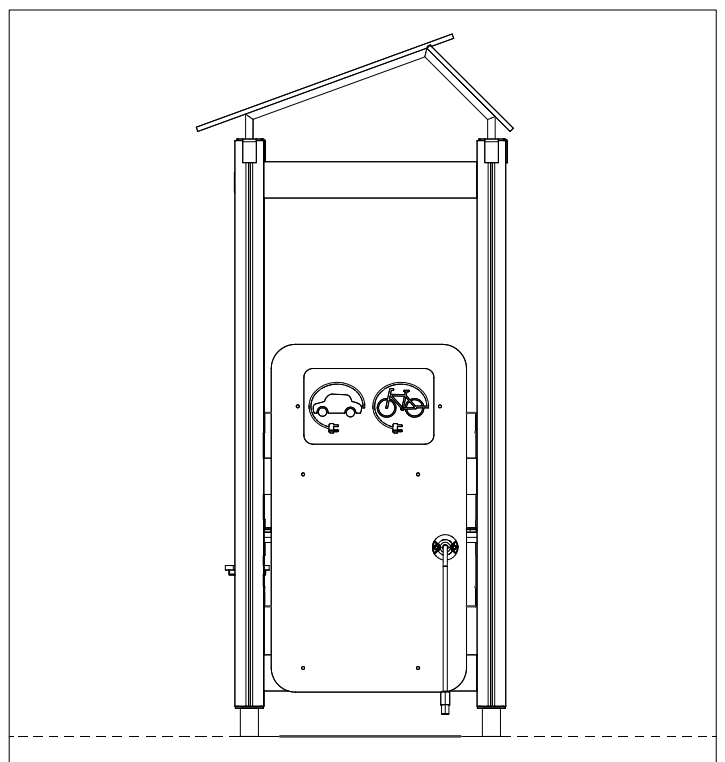

### **Q15706**

DATE: 15.7.2021

008986	PCS	702286	PCS	706436-704	PCS	706439	PCS	706443	PCS	706495	PCS
	1		1		2		6		2		1
750x750		65x65		10x640x702		L 704		32x45x702		15x900x1900	
706496	PCS	706511	PCS	706512	PCS	706531	PCS	706534	PCS	706535	PCS
	1		6		1		6		2		1
15x390x1900		93x93x1870		70x120x704		FASTENER KIT		FASTENER KIT		FASTENER KIT	
706727-704	PCS	706744	PCS	706753	PCS	706783	PCS	706885	PCS	706960	PCS
	1		1		1		1		1		1
10x702x640		15x145x380				15x170x700					
903093	PCS	905083	PCS	905112	PCS	907667-216	PCS	907783-216	PCS	909236	PCS
	28		6		6		3		2		4
Ø8x90										8x55	
909511	PCS	909519	PCS	909876	PCS	980114	PCS	980150	PCS	980151	PCS
	6		6		4		4		8		6
90x90x650		50x380x380		8x40		Ø4x20		M8			
P00978	PCS	P10001-704	PCS	P12921	PCS		PCS		PCS		PCS
	1		1		1						
	PCS		PCS		PCS		PCS		PCS		PCS

—— EN Impact Area 0.1 m<sup>2</sup>  
- - - - Falling Space 16.4 m<sup>2</sup>

EN Impact Area 0.1 m<sup>2</sup>

Falling Space 16.4 m<sup>2</sup>

Max Falling Height 270 mm

DET 1

DET 2

DET 3

DATE: 15.7.2021