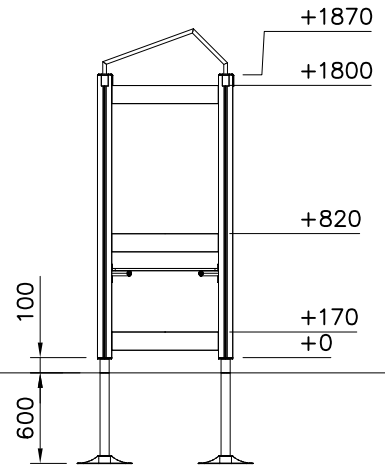

DATE: 15.7.2021

1:50

A

B

C

D