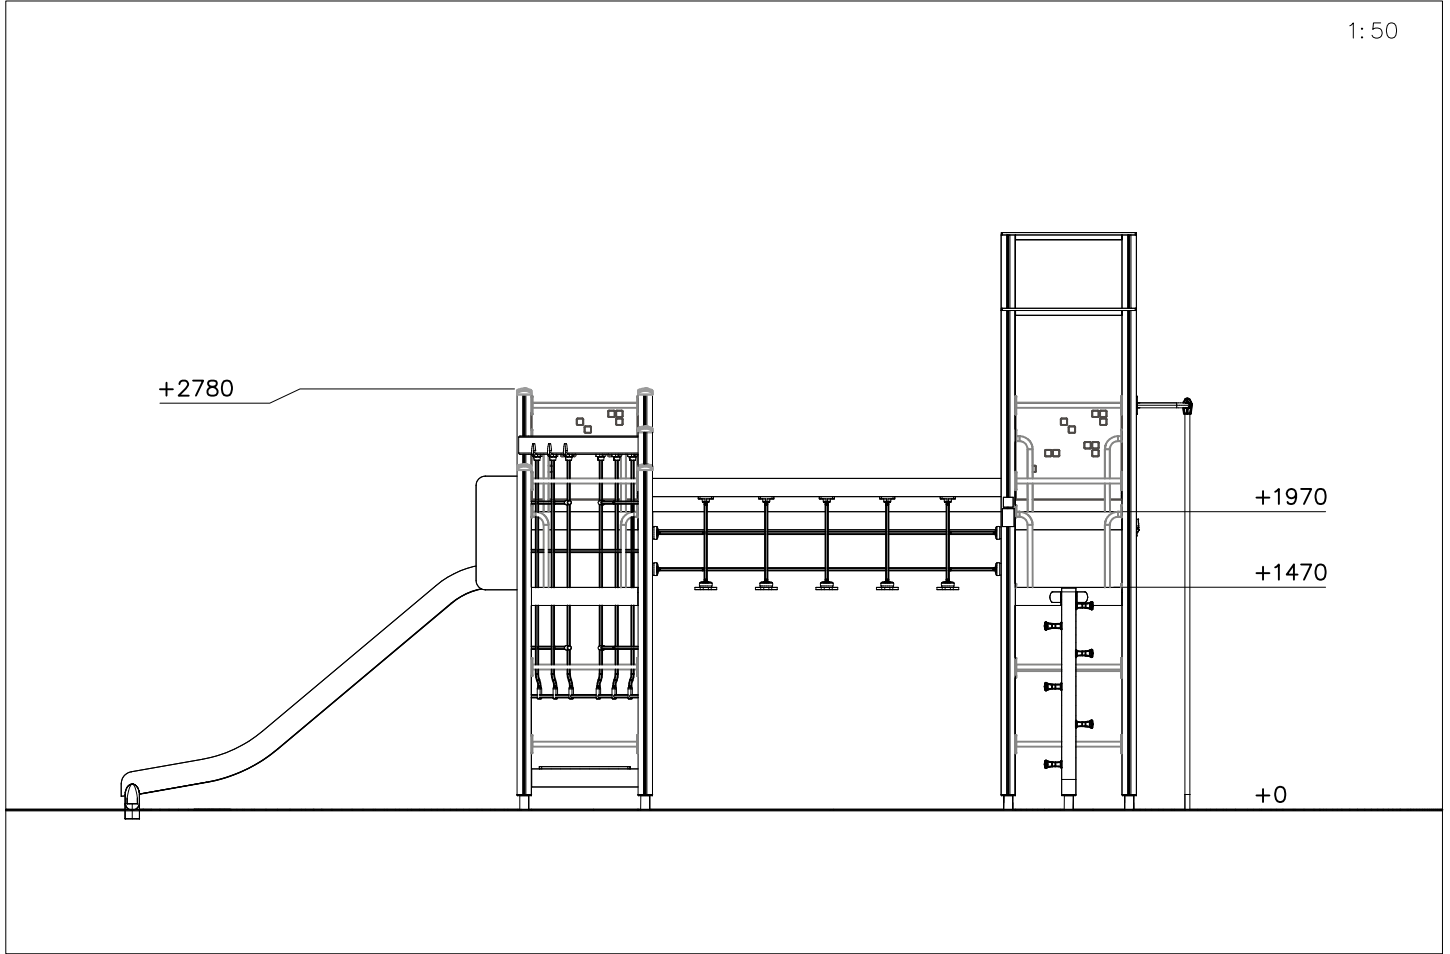

901868  Ø34x598	PCS 3	901879 	PCS 2	901902  30.7x60.9x100	PCS 2	901916  L 650	PCS 1	903093  Ø8x90	PCS 92	905138  GRAY	PCS 8
905196  GRAY	PCS 8	907694-216  L 704	PCS 23	907695-216 	PCS 1	907701-216 	PCS 22	907817-216  L 2554	PCS 1	909511  90x90x650	PCS 17
909519  50x380x380	PCS 18	980114  Ø4x20	PCS 8	980123  Ø7x60	PCS 4	980131  Ø6x60	PCS 32		PCS		PCS
	PCS		PCS		PCS		PCS		PCS		PCS
	PCS		PCS		PCS		PCS		PCS		PCS
	PCS		PCS		PCS		PCS		PCS		PCS
	PCS		PCS		PCS		PCS		PCS		PCS

EN/AS Impact Area 65.7 m<sup>2</sup>  
Grid size = 500 mm

- EN/AS Impact Area 65.7 m<sup>2</sup>
- - - - Falling Space 66 m<sup>2</sup>
- Max Falling Height 2470 mm

1:50

1:50

DET 1

DET 2

DET 3

DET 4