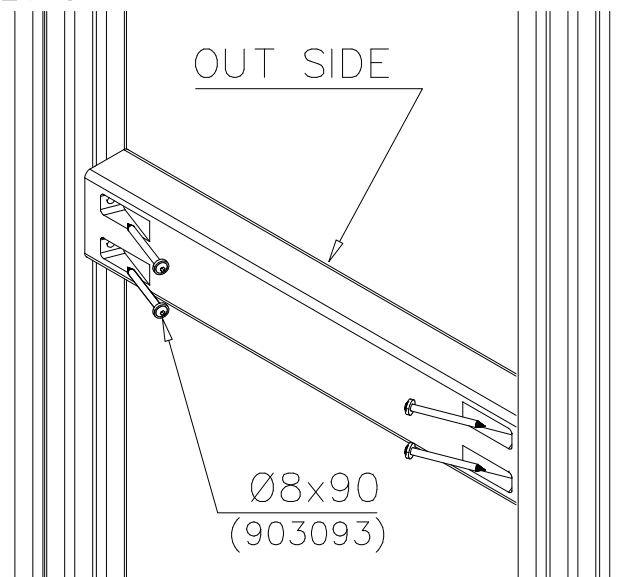

EN/AS Impact Area 65.7 m<sup>2</sup>  
Grid size = 500 mm

- EN/AS Impact Area 65.7 m<sup>2</sup>
- - - - Falling Space 66 m<sup>2</sup>
- Max Falling Height 2470 mm

1:50

1:50

DET 1

DET 2

DET 3

DET 4