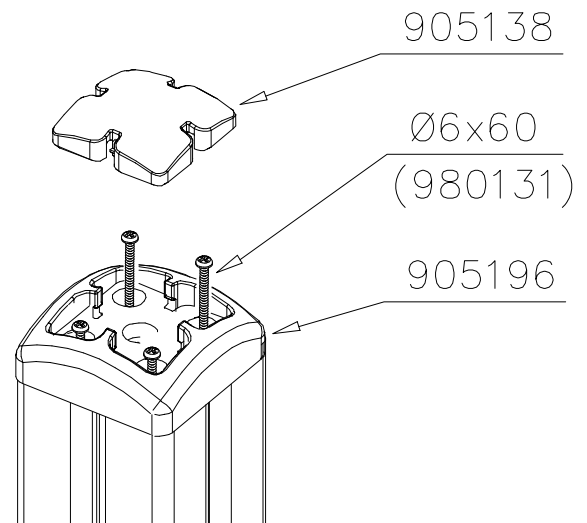

901868  Ø34x598	PCS 3	901879 	PCS 2	901902  30.7x60.9x100	PCS 2	901916  L 650	PCS 1	903093  Ø8x90	PCS 92	905138  GRAY	PCS 8
905196  GRAY	PCS 8	907694-216  L 704	PCS 23	907695-216 	PCS 1	907701-216 	PCS 22	907817-216  L 2554	PCS 1	909511  90x90x650	PCS 17
909519  50x380x380	PCS 18	980114  Ø4x20	PCS 8	980123  Ø7x60	PCS 4	980131  Ø6x60	PCS 32		PCS		PCS
	PCS		PCS		PCS		PCS		PCS		PCS
	PCS		PCS		PCS		PCS		PCS		PCS
	PCS		PCS		PCS		PCS		PCS		PCS
	PCS		PCS		PCS		PCS		PCS		PCS

EN/AS Impact Area 65.7 m<sup>2</sup>  
Grid size = 500 mm

- EN/AS Impact Area 65.7 m<sup>2</sup>
- - - - Falling Space 66 m<sup>2</sup>
- Max Falling Height 2470 mm

1:50

1:50

DET 1

DET 2

DET 3

DET 4

DET 5

DET 6

DET 7

DET 8

DET 9

DET 10

DET 11

DET 12

DET 13

DET 14

DET 15

DET 16

DET 17

DET 18