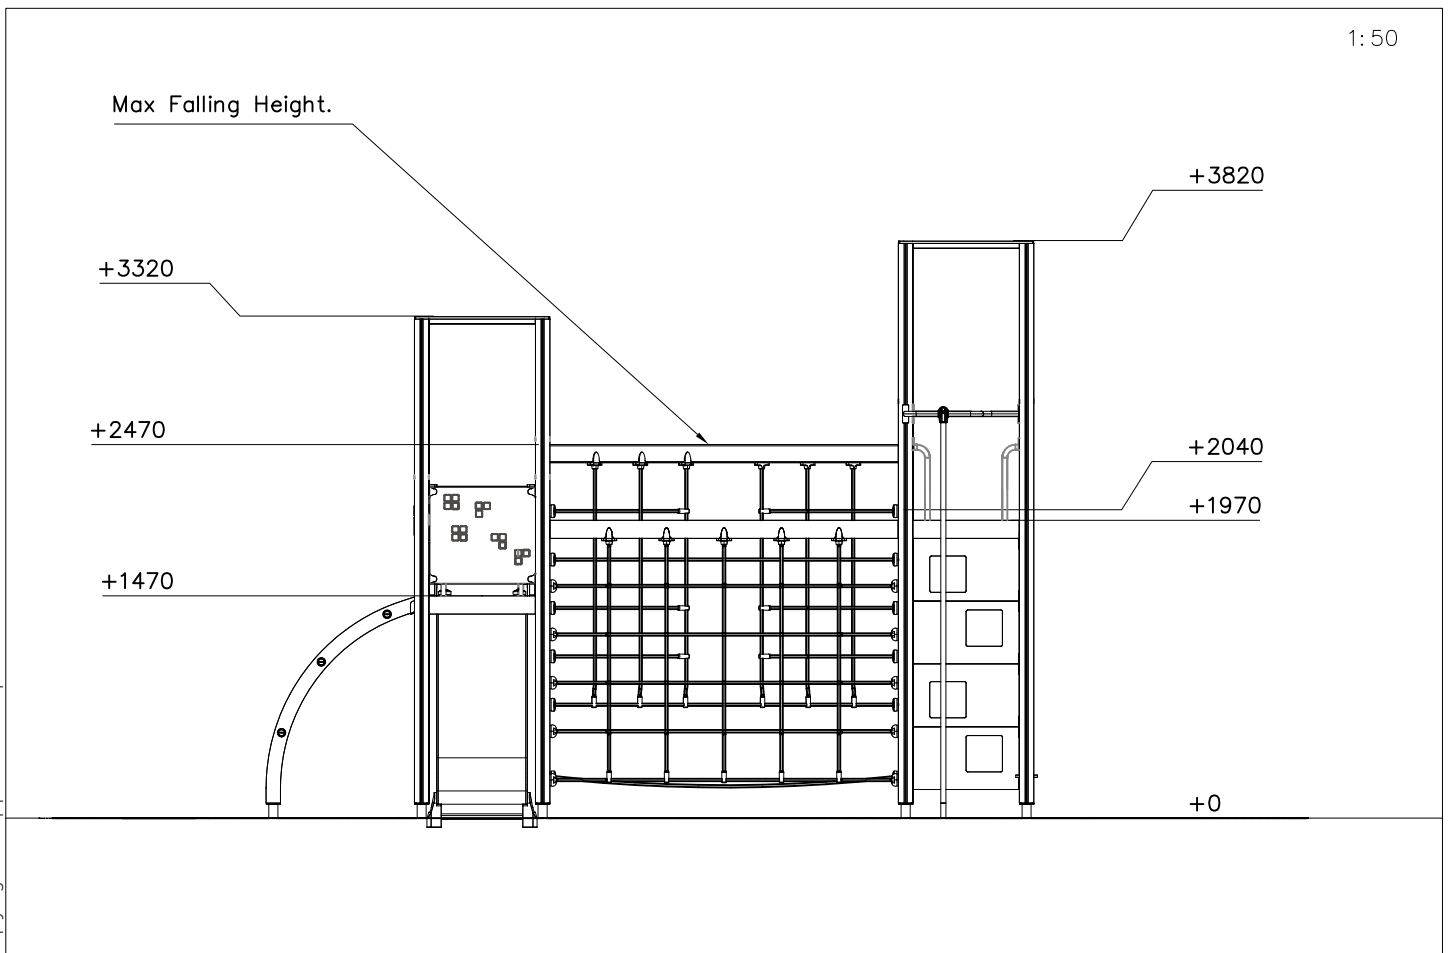

EN/AS Impact Area 65.7 m<sup>2</sup>  
Grid size = 500 mm

- EN/AS Impact Area 65.7 m<sup>2</sup>
- - - - Falling Space 66 m<sup>2</sup>
- Max Falling Height 2470 mm

1:50

1:50

DET 1

DET 2

DET 3

DET 4