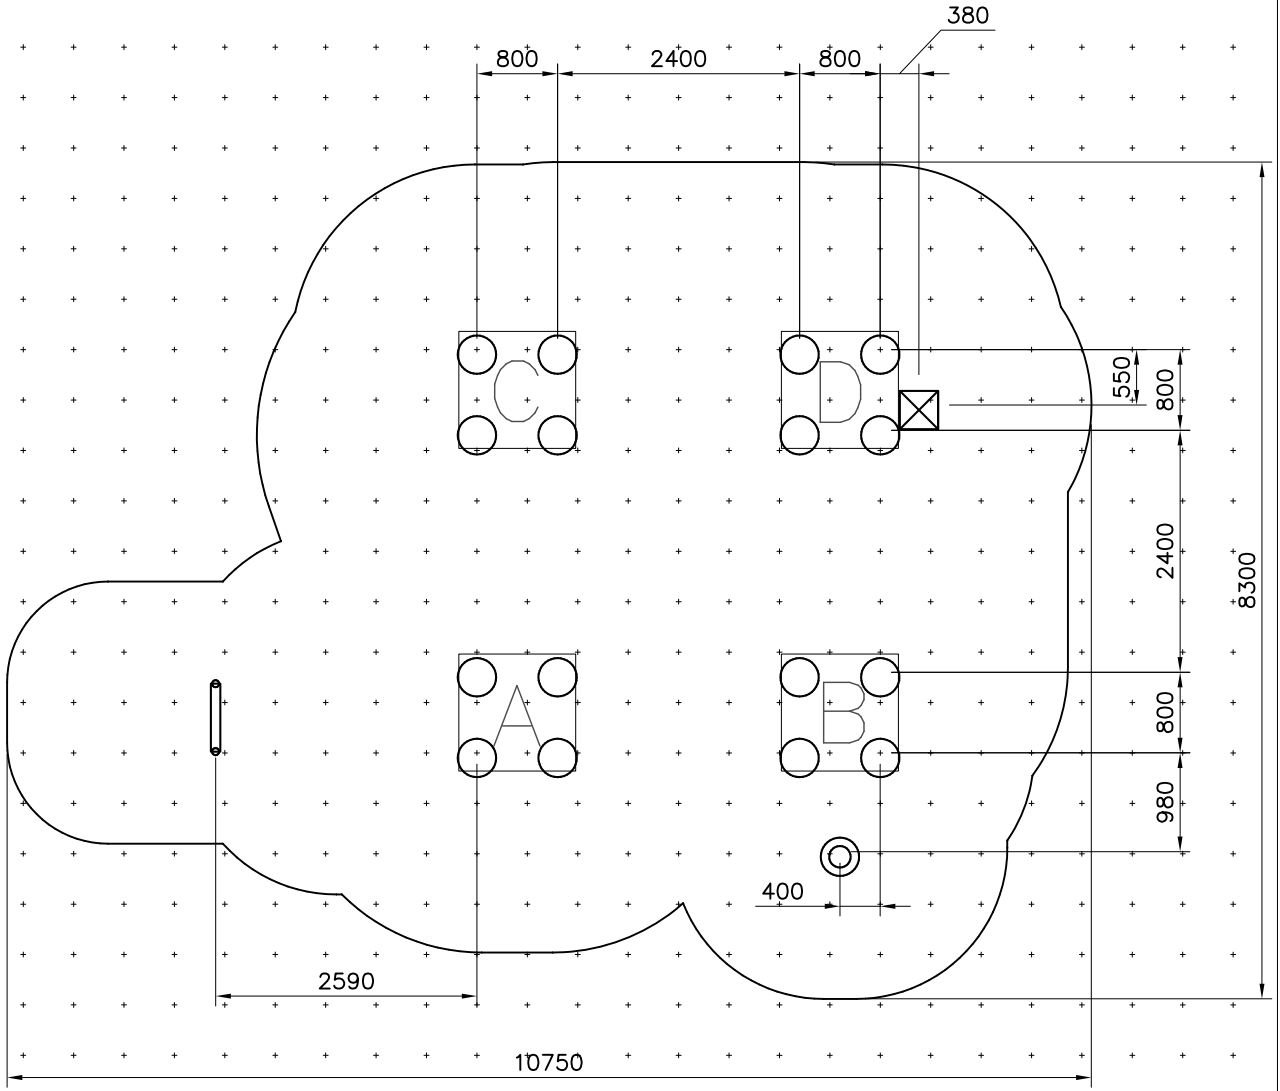

### **Q15643**

DATE: 8.6.2021

008986  750x750	PCS 4	702286  65x65	PCS 1	702339  118x78	PCS 1	705372-305  2440x1600	PCS 1	706371-704  15x345x750	PCS 2	706428  15x93x888	PCS 8
706429  32x45x704	PCS 8	706436-704  10x640x702	PCS 3	706439  L 704	PCS 17	706443  32x45x702	PCS 8	706444  93x93x3200	PCS 4	706450-604  600x381x2685	PCS 1
706453  15x145x600	PCS 6	706475  1387x1020x325	PCS 1	706484  93x93x2150	PCS 3	706505  35x70x730	PCS 2	706531  706533	PCS 17	706533  706533	PCS 1
706534  FASTENER KIT	PCS 3	706535  FASTENER KIT	PCS 4	706540-704  20x702x415	PCS 4	706541  FASTENER KIT	PCS 1	706542  FASTENER KIT	PCS 1	706557  FASTENER KIT	PCS 4
706607  FASTENER KIT	PCS 1	706669  93x93x2400	PCS 1	706788  93x93x3700	PCS 4	706810  93x93x2650	PCS 4	706945  FASTENER KIT	PCS 2	707133  10x80x745	PCS 1
707255  45x120x2480	PCS 2	707260-305  2375x600	PCS 2	707268  FASTENER KIT	PCS 1	707285-305  1600x2305	PCS 1	707287  FASTENER KIT	PCS 1	707288-305  L 2305	PCS 1
707294  70x120x2304	PCS 3	707295  L 2304	PCS 1	707502  70x120x2464	PCS 1	707511  FASTENER KIT	PCS 1	707732  FASTENER KIT	PCS 22	900240  Ø8x70	PCS 92

901868  Ø34x598	PCS 3	901879 	PCS 2	901902  30.7x60.9x100	PCS 2	901916  L 650	PCS 1	903093  Ø8x90	PCS 92	905138  GRAY	PCS 8
905196  GRAY	PCS 8	907694-216  L 704	PCS 23	907695-216 	PCS 1	907701-216 	PCS 22	907817-216  L 2554	PCS 1	909511  90x90x650	PCS 17
909519  50x380x380	PCS 18	980114  Ø4x20	PCS 8	980123  Ø7x60	PCS 4	980131  Ø6x60	PCS 32		PCS		PCS
	PCS		PCS		PCS		PCS		PCS		PCS
	PCS		PCS		PCS		PCS		PCS		PCS
	PCS		PCS		PCS		PCS		PCS		PCS
	PCS		PCS		PCS		PCS		PCS		PCS

EN/AS Impact Area 65.7 m<sup>2</sup>  
Grid size = 500 mm

- EN/AS Impact Area 65.7 m<sup>2</sup>
- - - - Falling Space 66 m<sup>2</sup>
- Max Falling Height 2470 mm

1:50

1:50

DET 1

DET 2

DET 3

DET 4