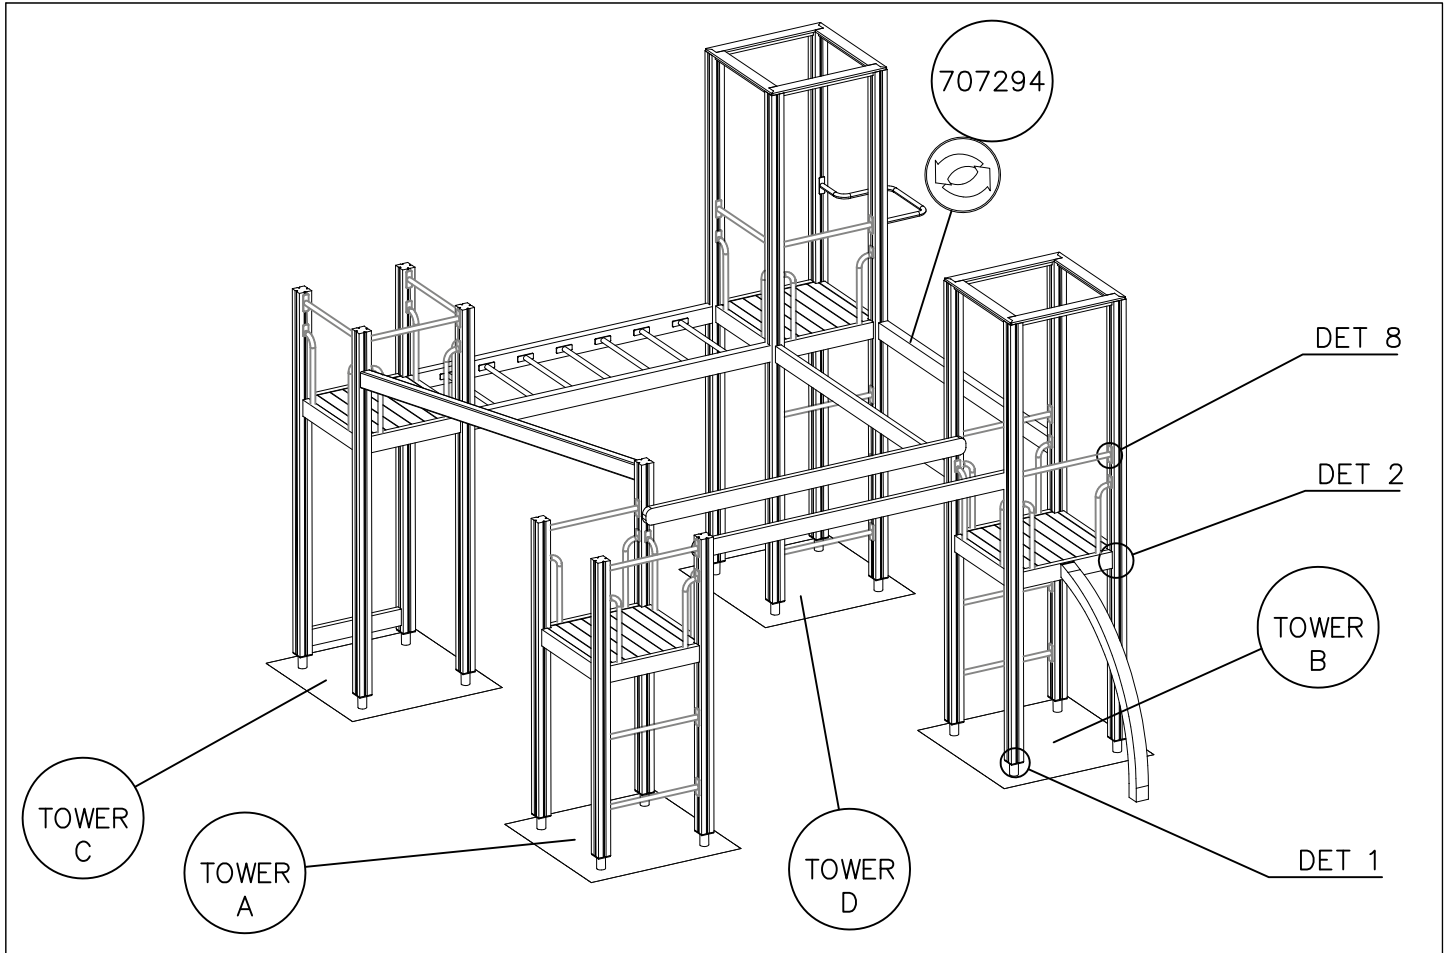

EN/AS Impact Area 65.7 m<sup>2</sup>  
Grid size = 500 mm

- EN/AS Impact Area 65.7 m<sup>2</sup>
- - - - Falling Space 66 m<sup>2</sup>
- Max Falling Height 2470 mm

1:50

1:50

DET 1

DET 2

DET 3

DET 4