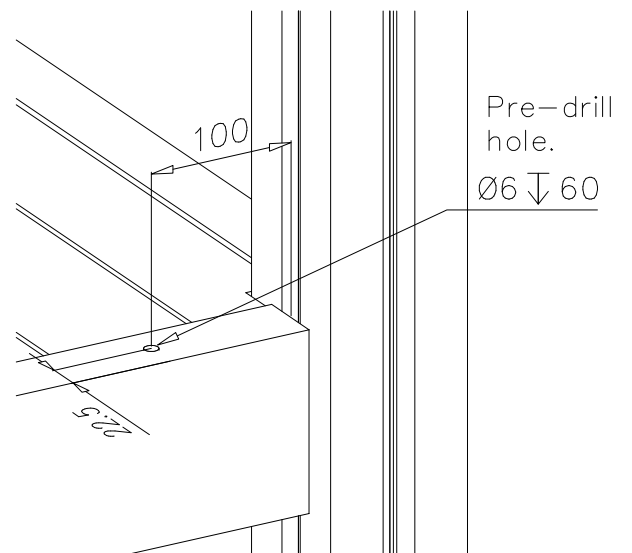

EN/AS Impact Area 65.7 m<sup>2</sup>  
Grid size = 500 mm

- EN/AS Impact Area 65.7 m<sup>2</sup>
- - - - Falling Space 66 m<sup>2</sup>
- Max Falling Height 2470 mm

1:50

1:50

DET 1

DET 2

DET 3

DET 4