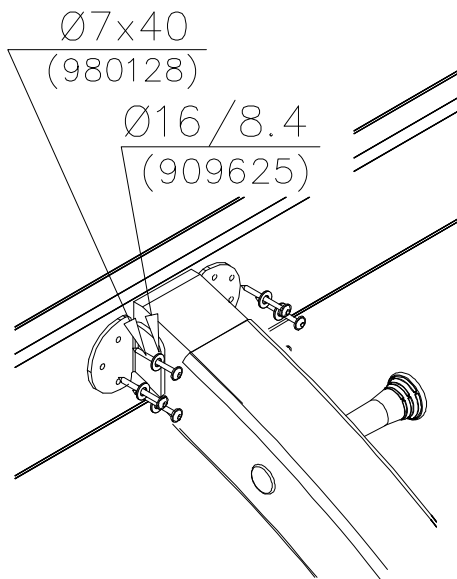

EN/AS Impact Area 65.7 m<sup>2</sup>  
Grid size = 500 mm

- EN/AS Impact Area 65.7 m<sup>2</sup>
- - - - Falling Space 66 m<sup>2</sup>
- Max Falling Height 2470 mm

1:50

1:50

DET 1

DET 2

DET 3

DET 4

DET 5

DET 6

DET 7

DET 8

DET 9

DET 10

DET 11

DET 12