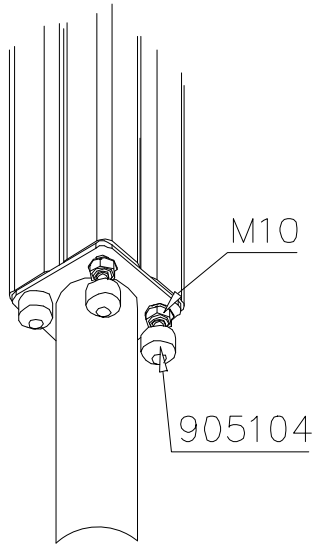

901868  Ø34x598	PCS 3	901879 	PCS 2	901902  30.7x60.9x100	PCS 2	901916  L 650	PCS 1	903093  Ø8x90	PCS 92	905138  GRAY	PCS 8
905196  GRAY	PCS 8	907694-216  L 704	PCS 23	907695-216 	PCS 1	907701-216 	PCS 22	907817-216  L 2554	PCS 1	909511  90x90x650	PCS 17
909519  50x380x380	PCS 18	980114  Ø4x20	PCS 8	980123  Ø7x60	PCS 4	980131  Ø6x60	PCS 32		PCS		PCS
	PCS		PCS		PCS		PCS		PCS		PCS
	PCS		PCS		PCS		PCS		PCS		PCS
	PCS		PCS		PCS		PCS		PCS		PCS
	PCS		PCS		PCS		PCS		PCS		PCS

EN/AS Impact Area 65.7 m<sup>2</sup>  
Grid size = 500 mm

- EN/AS Impact Area 65.7 m<sup>2</sup>
- - - - Falling Space 66 m<sup>2</sup>
- Max Falling Height 2470 mm

1:50

1:50

DET 1

DET 2

DET 3

DET 4