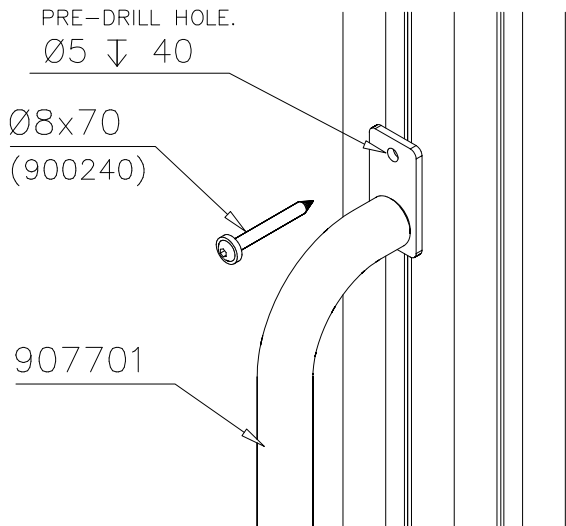

EN/AS Impact Area 65.7 m<sup>2</sup>  
Grid size = 500 mm

- EN/AS Impact Area 65.7 m<sup>2</sup>
- - - - Falling Space 66 m<sup>2</sup>
- Max Falling Height 2470 mm

1:50

1:50

DET 1

DET 2

DET 3

DET 4

DET 5

DET 6

DET 7

DET 8

DET 9

DET 10

DET 11

DET 12