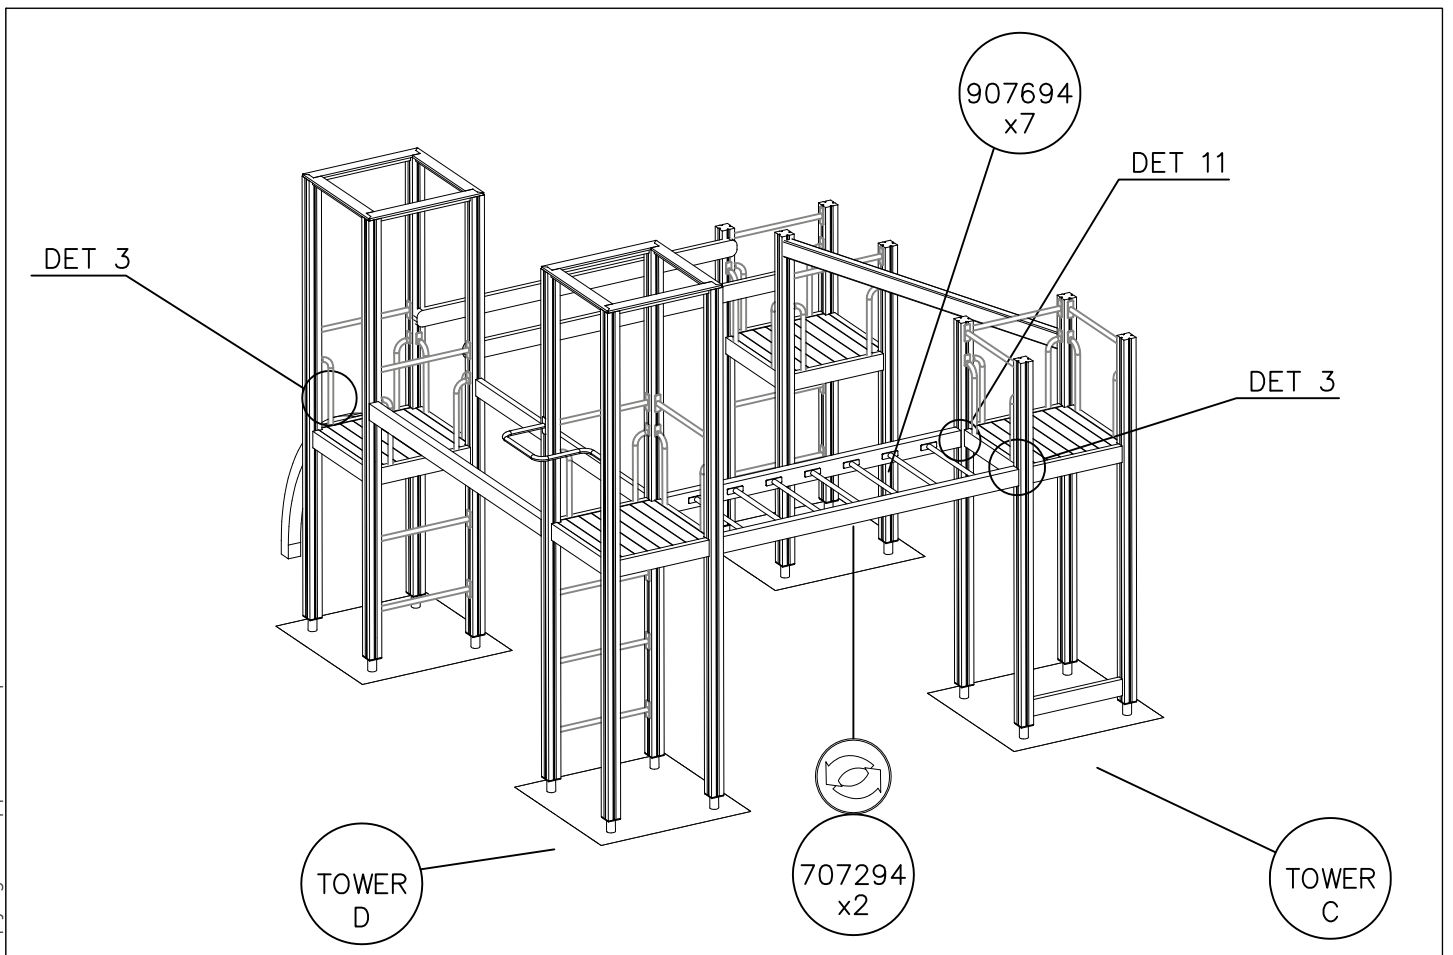

EN/AS Impact Area 65.7 m<sup>2</sup>  
Grid size = 500 mm

- EN/AS Impact Area 65.7 m<sup>2</sup>
- - - - Falling Space 66 m<sup>2</sup>
- Max Falling Height 2470 mm

1:50

1:50

DET 1

DET 2

DET 3

DET 4