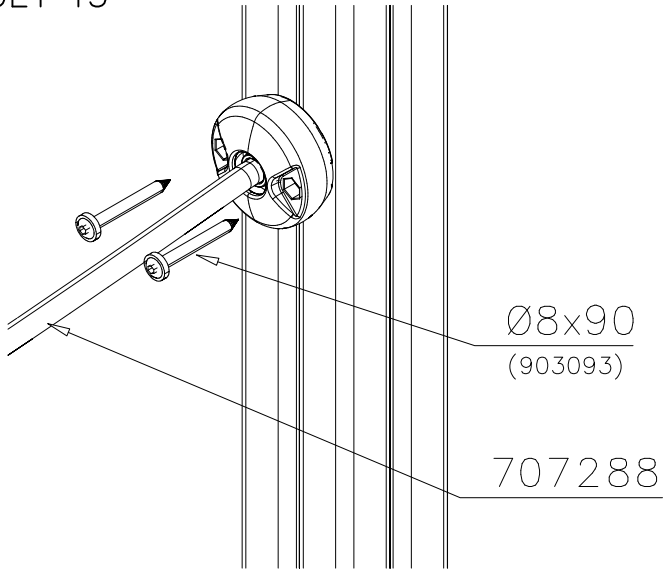

DET 13

DET 14

DET 15

DET 16

DET 17

DET 18