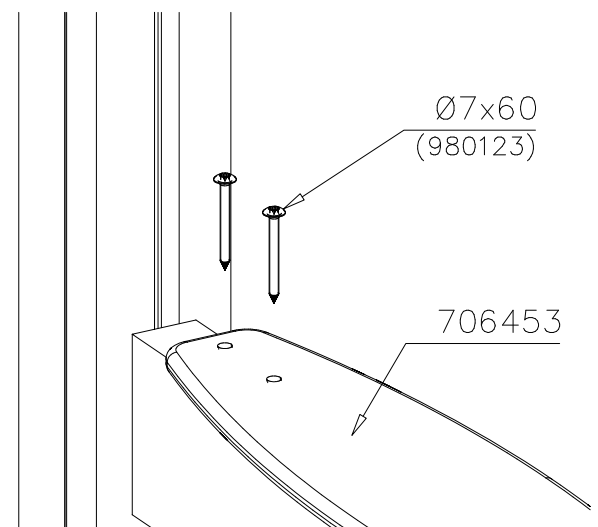

EN/AS Impact Area 65.7 m<sup>2</sup>  
Grid size = 500 mm

- EN/AS Impact Area 65.7 m<sup>2</sup>
- - - - Falling Space 66 m<sup>2</sup>
- Max Falling Height 2470 mm

1:50

1:50

DET 1

DET 2

DET 3

DET 4

DET 5

DET 6

DET 7

DET 8

DET 9

DET 10

DET 11

DET 12