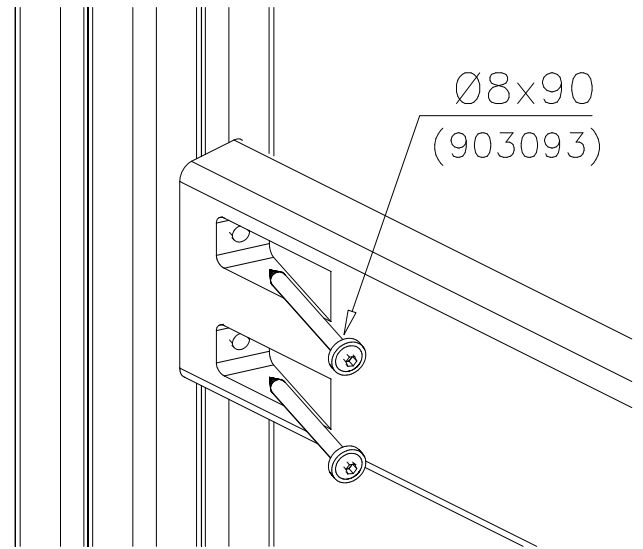

EN/AS Impact Area 65.7 m<sup>2</sup>  
Grid size = 500 mm

- EN/AS Impact Area 65.7 m<sup>2</sup>
- - - - Falling Space 66 m<sup>2</sup>
- Max Falling Height 2470 mm

1:50

1:50

DET 1

DET 2

DET 3

DET 4