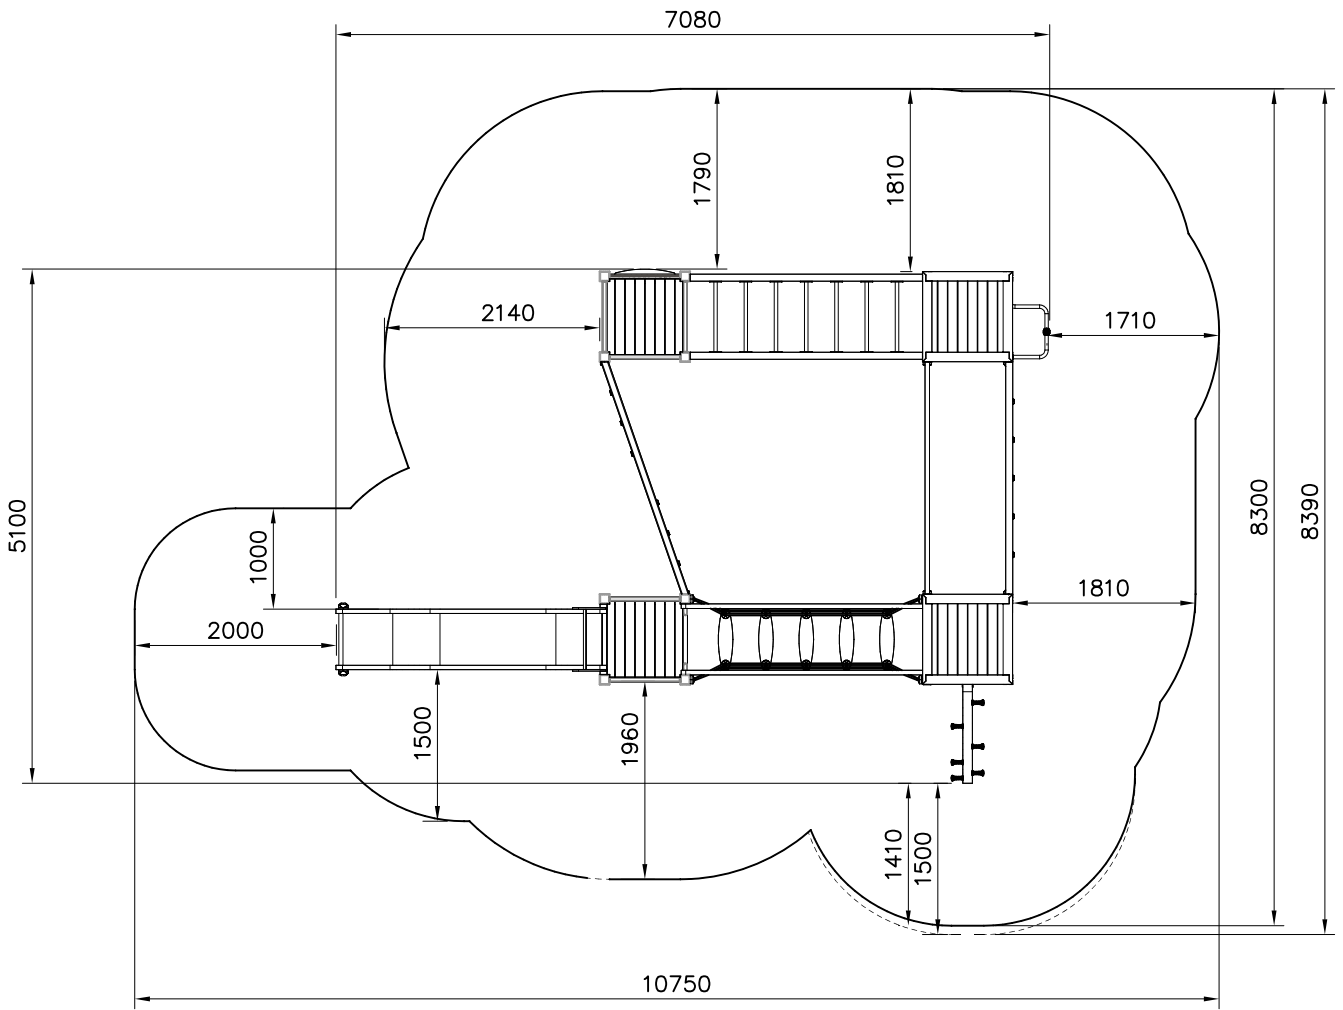

### **Q15643**

DATE: 8.6.2021

008986  750x750	PCS 4	702286  65x65	PCS 1	702339  118x78	PCS 1	705372-305  2440x1600	PCS 1	706371-704  15x345x750	PCS 2	706428  15x93x888	PCS 8
706429  32x45x704	PCS 8	706436-704  10x640x702	PCS 3	706439  L 704	PCS 17	706443  32x45x702	PCS 8	706444  93x93x3200	PCS 4	706450-604  600x381x2685	PCS 1
706453  15x145x600	PCS 6	706475  1387x1020x325	PCS 1	706484  93x93x2150	PCS 3	706505  35x70x730	PCS 2	706531  706533	PCS 17	706533  706533	PCS 1
706534  FASTENER KIT	PCS 3	706535  FASTENER KIT	PCS 4	706540-704  20x702x415	PCS 4	706541  FASTENER KIT	PCS 1	706542  FASTENER KIT	PCS 1	706557  FASTENER KIT	PCS 4
706607  FASTENER KIT	PCS 1	706669  93x93x2400	PCS 1	706788  93x93x3700	PCS 4	706810  93x93x2650	PCS 4	706945  FASTENER KIT	PCS 2	707133  10x80x745	PCS 1
707255  45x120x2480	PCS 2	707260-305  2375x600	PCS 2	707268  FASTENER KIT	PCS 1	707285-305  1600x2305	PCS 1	707287  FASTENER KIT	PCS 1	707288-305  L 2305	PCS 1
707294  70x120x2304	PCS 3	707295  L 2304	PCS 1	707502  70x120x2464	PCS 1	707511  FASTENER KIT	PCS 1	707732  FASTENER KIT	PCS 22	900240  Ø8x70	PCS 92

901868  Ø34x598	PCS 3	901879 	PCS 2	901902  30.7x60.9x100	PCS 2	901916  L 650	PCS 1	903093  Ø8x90	PCS 92	905138  GRAY	PCS 8
905196  GRAY	PCS 8	907694-216  L 704	PCS 23	907695-216 	PCS 1	907701-216 	PCS 22	907817-216  L 2554	PCS 1	909511  90x90x650	PCS 17
909519  50x380x380	PCS 18	980114  Ø4x20	PCS 8	980123  Ø7x60	PCS 4	980131  Ø6x60	PCS 32		PCS		PCS
	PCS		PCS		PCS		PCS		PCS		PCS
	PCS		PCS		PCS		PCS		PCS		PCS
	PCS		PCS		PCS		PCS		PCS		PCS
	PCS		PCS		PCS		PCS		PCS		PCS

EN/AS Impact Area 65.7 m<sup>2</sup>  
Grid size = 500 mm

- EN/AS Impact Area 65.7 m<sup>2</sup>
- - - - Falling Space 66 m<sup>2</sup>
- Max Falling Height 2470 mm

1:50

1:50

DET 1

DET 2

DET 3

DET 4