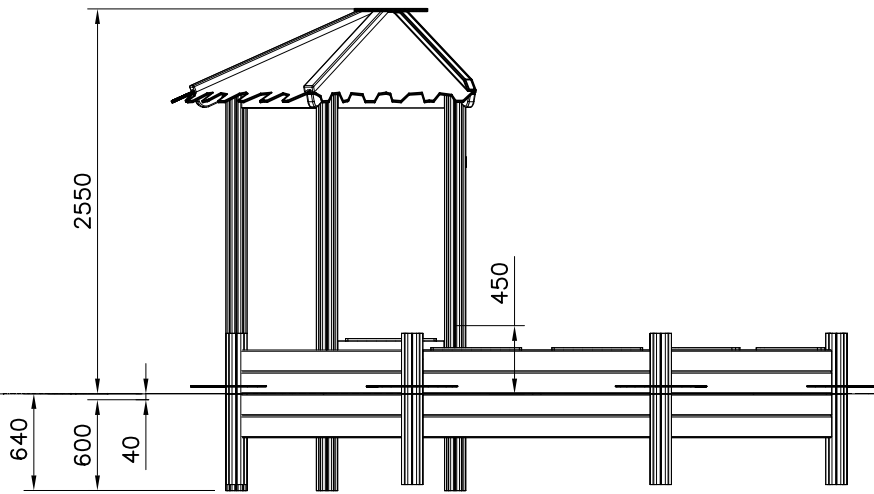

----- Falling Space 46 m²
Max Falling Height 0000 mm

DATE: 25.5.2021

702286  65x65	PCS 1	706439  L 704	PCS 37	706453  15x145x600	PCS 6	706887  45x290x1524	PCS 12	707688-609  45x70x1385	PCS 4	707689  45x145x1495	PCS 6
707691-707  15xØ480	PCS 1	707692-707  15xØ225	PCS 1	707822  140x140x2650	PCS 6	709818  55x57.5x1380	PCS 2	709999   Ø8x90	PCS 1	903093  Ø8x90	PCS 196
980114  Ø4x20	PCS 4	980123  Ø7x60	PCS 24	P10203  L 1000	PCS 10	P12430  10x1078x1445	PCS 5		PCS		PCS
	PCS		PCS		PCS		PCS		PCS		PCS
	PCS		PCS		PCS		PCS		PCS		PCS
	PCS		PCS		PCS		PCS		PCS		PCS
	PCS		PCS		PCS		PCS		PCS		PCS