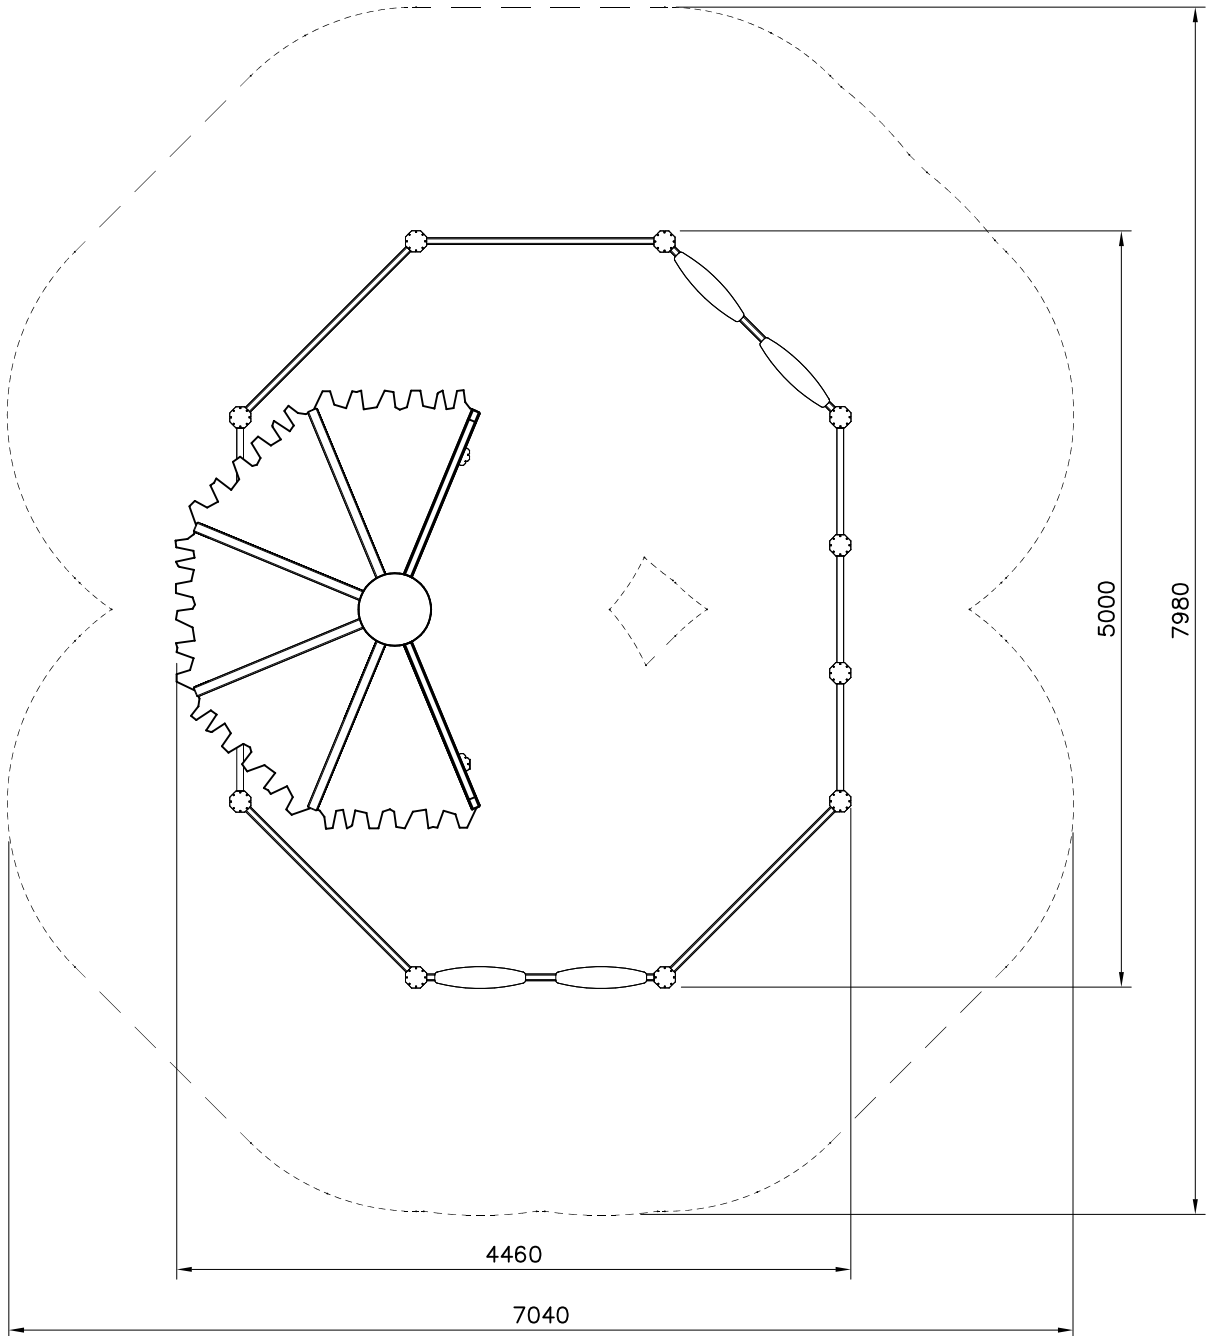

----- Falling Space 46 m²
Max Falling Height 0000 mm

DATE: 25.5.2021

702286  65x65	PCS 1	706439  L 704	PCS 37	706453  15x145x600	PCS 6	706887  45x290x1524	PCS 12	707688-609  45x70x1385	PCS 4	707689  45x145x1495	PCS 6
707691-707  15xØ480	PCS 1	707692-707  15xØ225	PCS 1	707822  140x140x2650	PCS 6	709818  55x57.5x1380	PCS 2	709999   Ø8x90	PCS 1	903093  Ø8x90	PCS 196
980114  Ø4x20	PCS 4	980123  Ø7x60	PCS 24	P10203  L 1000	PCS 10	P12430  10x1078x1445	PCS 5		PCS		PCS
	PCS		PCS		PCS		PCS		PCS		PCS
	PCS		PCS		PCS		PCS		PCS		PCS
	PCS		PCS		PCS		PCS		PCS		PCS
	PCS		PCS		PCS		PCS		PCS		PCS