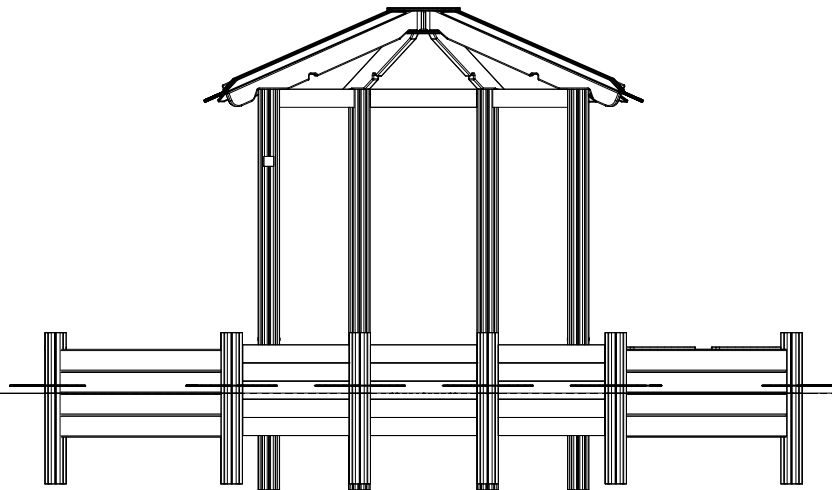

----- Falling Space 46 m²
Max Falling Height 0000 mm

DATE: 25.5.2021

702286  65x65	PCS 1	706439  L 704	PCS 37	706453  15x145x600	PCS 6	706887  45x290x1524	PCS 12	707688-609  45x70x1385	PCS 4	707689  45x145x1495	PCS 6
707691-707  15xØ480	PCS 1	707692-707  15xØ225	PCS 1	707822  140x140x2650	PCS 6	709818  55x57.5x1380	PCS 2	709999   Ø8x90	PCS 1	903093  Ø8x90	PCS 196
980114  Ø4x20	PCS 4	980123  Ø7x60	PCS 24	P10203  L 1000	PCS 10	P12430  10x1078x1445	PCS 5		PCS		PCS
	PCS		PCS		PCS		PCS		PCS		PCS
	PCS		PCS		PCS		PCS		PCS		PCS
	PCS		PCS		PCS		PCS		PCS		PCS
	PCS		PCS		PCS		PCS		PCS		PCS