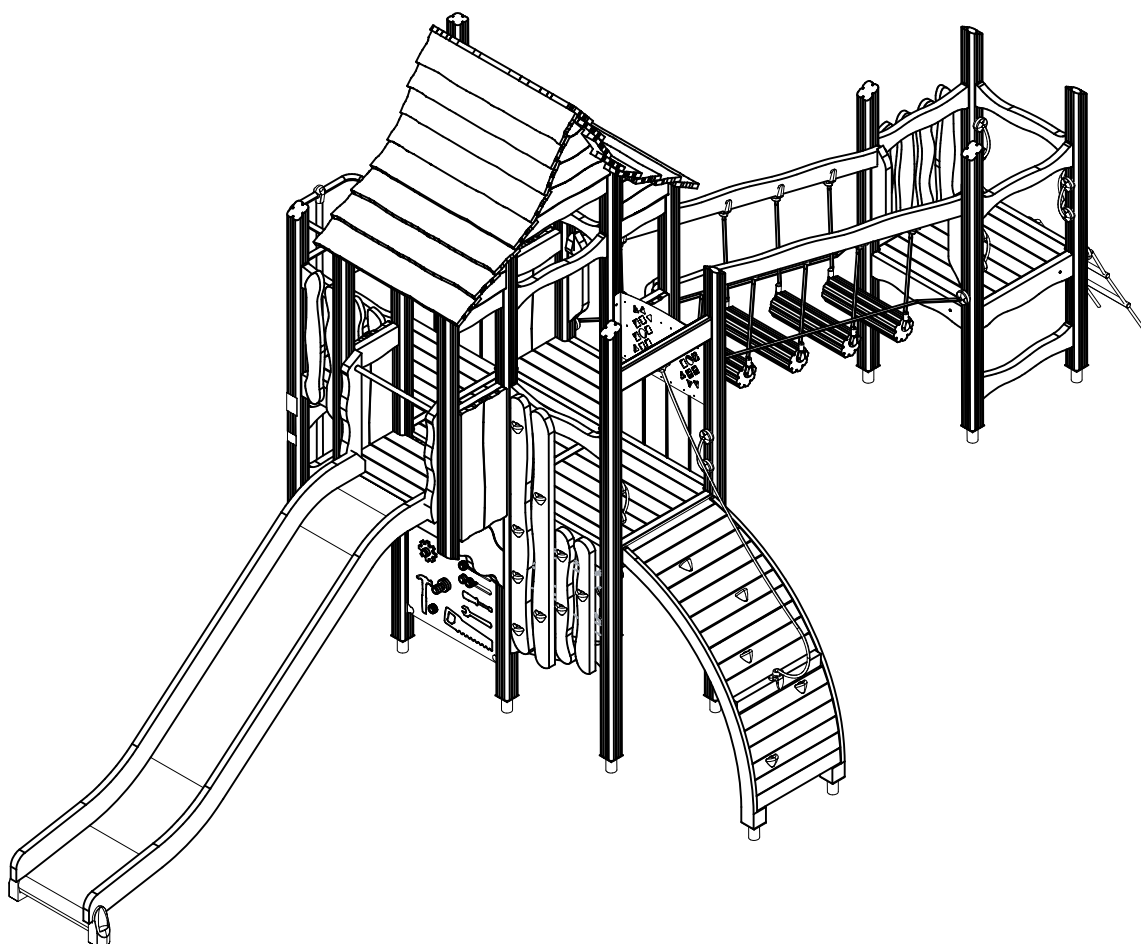

LAPPSET®

FLORA

ASENNUSOHJE
MONTERINGSANSVISNING
INSTALLATION INSTRUCTION
AUFBAUANLEITUNG
NOTICE D'INSTALLATION

DATE: 27.4.2021

Q15562

DATE: 27.4.2021

702286  65x65	PCS 1	702339  118x78	PCS 1	705197  L=724	PCS 1	705211  L=724	PCS 13	705214  45x145x724	PCS 6	705221  93x93x2446	PCS 2
705230  	PCS 2	705237  93x93x3138	PCS 4	705239  93x93x2850	PCS 2	705258  	PCS 4	705270  	PCS 1	705308  	PCS 1
705310  	PCS 1	705375  	PCS 1	705507  	PCS 2	705511  	PCS 6	706531  FASTENER KIT	PCS 10	706541  FASTENER KIT	PCS 1
706542  FASTENER KIT	PCS 1	706778  	PCS 1	707390-303 	PCS 1	707546  	PCS 1	708370  28x200x1100	PCS 14	708374  690x704	PCS 2
708457  	PCS 1	708469  93x93x200	PCS 1	708595  28x700x1100	PCS 1	708645 	PCS 2	708670 	PCS 2	708709  32x400x840	PCS 2
708746  L 724	PCS 2	708873  28x200x1100	PCS 1	708874  28x200x1100	PCS 1	708884  45x374x591	PCS 2	708885  45x374x591	PCS 2	708906  45x145x372	PCS 4
709037  28x350x850	PCS 4	709052  93x93x1720	PCS 4	709120  93x93x704	PCS 1	709403-705  132x640x702	PCS 1	709909 	PCS 2	710121  15x400x880	PCS 2

DATE: 27.4.2021

710122  15x123x703	PCS 1	900240  Ø8x70	PCS 28	901902 	PCS 2	901916  L 650	PCS 1	903093  Ø8x90	PCS 139	905104  M10	PCS 16
907695-216 	PCS 1	907698-216  L 2054	PCS 1	909511 	PCS 10	909519  50x380x380	PCS 13	909521 	PCS 4	911405  12x247x402	PCS 1
980100  Ø5x60	PCS 88	980101  Ø4,5x70	PCS 8	980106  Ø5x40	PCS 5	980114  Ø4x20	PCS 8	P07524 	PCS 4	P13093  45x145x724	PCS 1
	PCS		PCS		PCS		PCS		PCS		PCS
	PCS		PCS		PCS		PCS		PCS		PCS
	PCS		PCS		PCS		PCS		PCS		PCS
	PCS		PCS		PCS		PCS		PCS		PCS

- EN/AS Impact Area 45.6 m²
- Falling Space 47.4 m²
Max Falling Height 1470 mm

Max falling height