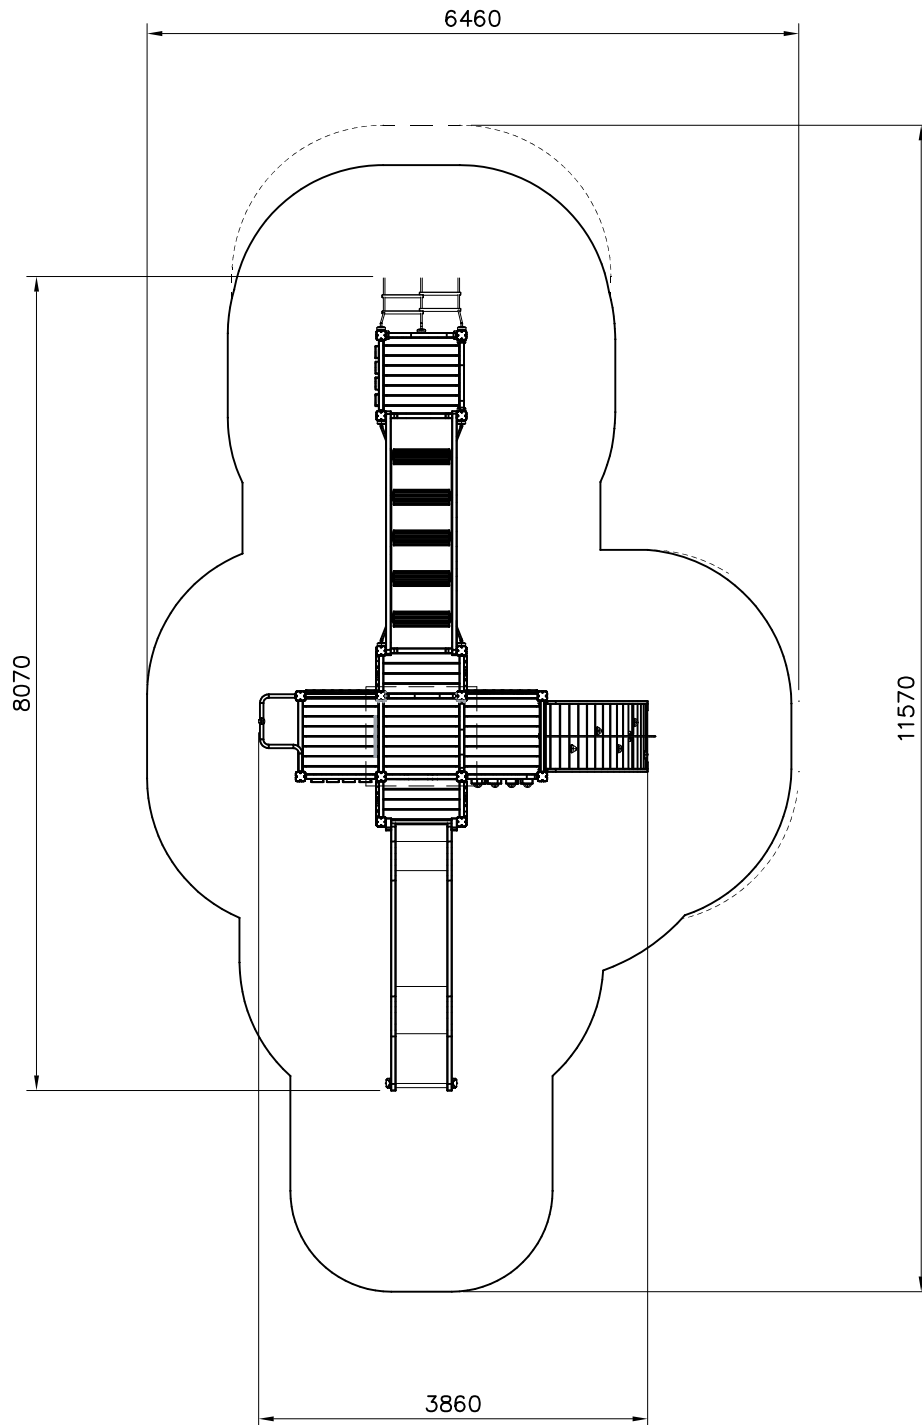

LAPPSET®

FLORA

ASENNUSOHJE
MONTERINGSANSVISNING
INSTALLATION INSTRUCTION
AUFBAUANLEITUNG
NOTICE D'INSTALLATION

DATE: 27.4.2021

Q15562

DATE: 27.4.2021

702286  65x65	PCS 1	702339  118x78	PCS 1	705197  L=724	PCS 1	705211  L=724	PCS 13	705214  45x145x724	PCS 6	705221  93x93x2446	PCS 2
705230  	PCS 2	705237  93x93x3138	PCS 4	705239  93x93x2850	PCS 2	705258  	PCS 4	705270  	PCS 1	705308  	PCS 1
705310  	PCS 1	705375  	PCS 1	705507  	PCS 2	705511  	PCS 6	706531  FASTENER KIT	PCS 10	706541  FASTENER KIT	PCS 1
706542  FASTENER KIT	PCS 1	706778  	PCS 1	707390-303 	PCS 1	707546  	PCS 1	708370  28x200x1100	PCS 14	708374  690x704	PCS 2
708457  	PCS 1	708469  93x93x200	PCS 1	708595  28x700x1100	PCS 1	708645 	PCS 2	708670 	PCS 2	708709  32x400x840	PCS 2
708746  L 724	PCS 2	708873  28x200x1100	PCS 1	708874  28x200x1100	PCS 1	708884  45x374x591	PCS 2	708885  45x374x591	PCS 2	708906  45x145x372	PCS 4
709037  28x350x850	PCS 4	709052  93x93x1720	PCS 4	709120  93x93x704	PCS 1	709403-705  132x640x702	PCS 1	709909 	PCS 2	710121  15x400x880	PCS 2

DATE: 27.4.2021

710122  15x123x703	PCS 1	900240  Ø8x70	PCS 28	901902 	PCS 2	901916  L 650	PCS 1	903093  Ø8x90	PCS 139	905104  M10	PCS 16
907695-216 	PCS 1	907698-216  L 2054	PCS 1	909511 	PCS 10	909519  50x380x380	PCS 13	909521 	PCS 4	911405  12x247x402	PCS 1
980100  Ø5x60	PCS 88	980101  Ø4,5x70	PCS 8	980106  Ø5x40	PCS 5	980114  Ø4x20	PCS 8	P07524 	PCS 4	P13093  45x145x724	PCS 1
	PCS		PCS		PCS		PCS		PCS		PCS
	PCS		PCS		PCS		PCS		PCS		PCS
	PCS		PCS		PCS		PCS		PCS		PCS
	PCS		PCS		PCS		PCS		PCS		PCS

- EN/AS Impact Area 45.6 m²
- Falling Space 47.4 m²
Max Falling Height 1470 mm

Max falling height