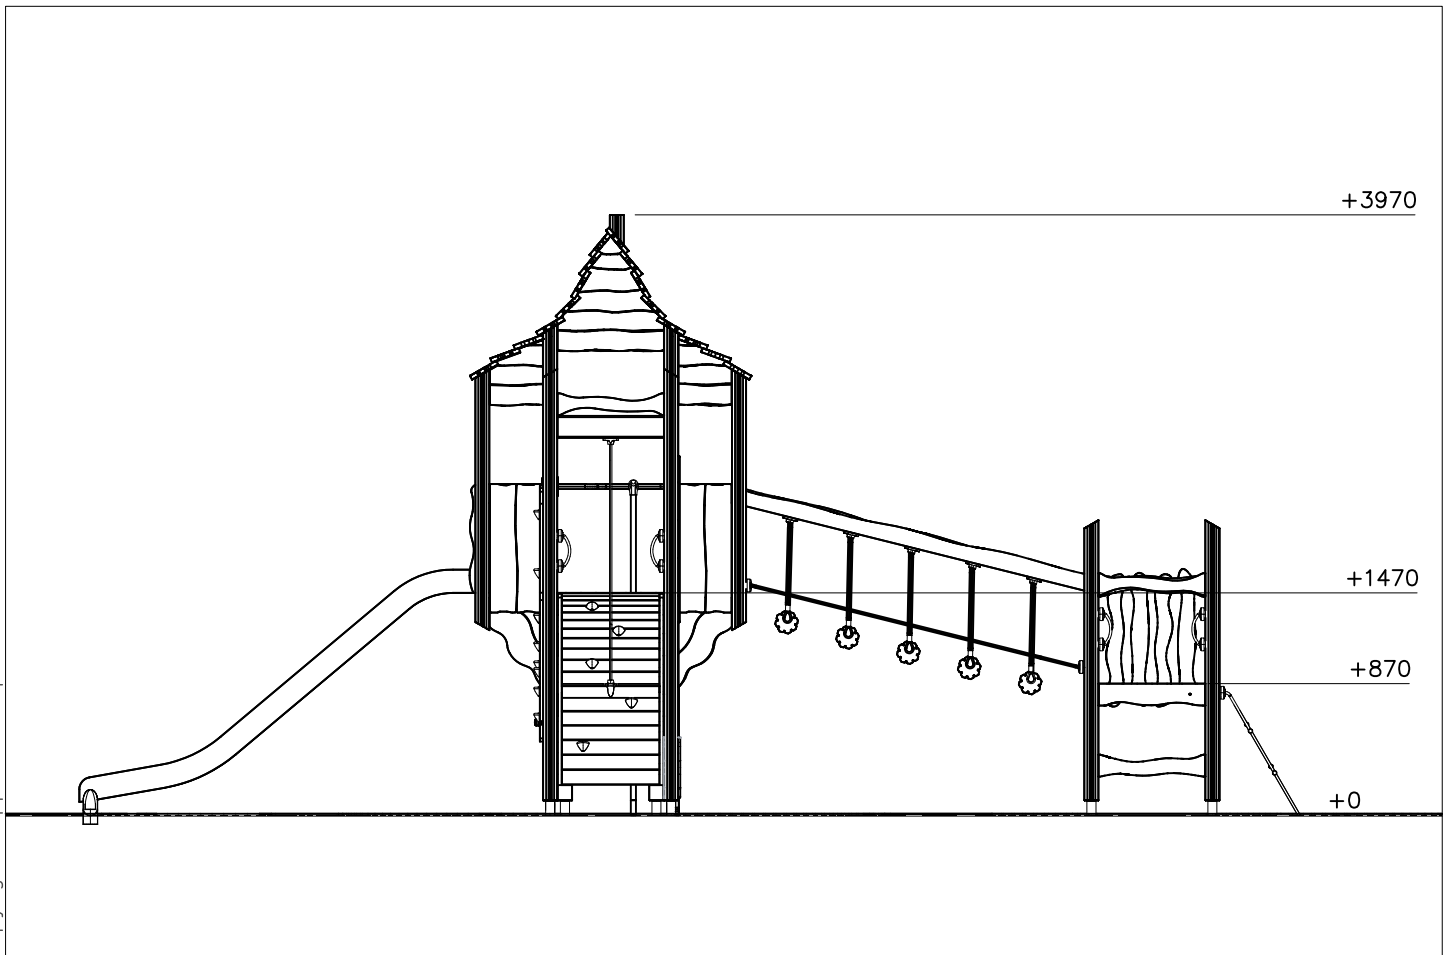

LAPPSET®

FLORA

ASENNUSOHJE
MONTERINGSANSVISNING
INSTALLATION INSTRUCTION
AUFBAUANLEITUNG
NOTICE D'INSTALLATION

DATE: 27.4.2021

Q15562

DATE: 27.4.2021

702286  65x65	PCS 1	702339  118x78	PCS 1	705197  L=724	PCS 1	705211  L=724	PCS 13	705214  45x145x724	PCS 6	705221  93x93x2446	PCS 2
705230  	PCS 2	705237  93x93x3138	PCS 4	705239  93x93x2850	PCS 2	705258  	PCS 4	705270  	PCS 1	705308  	PCS 1
705310  	PCS 1	705375  	PCS 1	705507  	PCS 2	705511  	PCS 6	706531  FASTENER KIT	PCS 10	706541  FASTENER KIT	PCS 1
706542  FASTENER KIT	PCS 1	706778  	PCS 1	707390-303 	PCS 1	707546  	PCS 1	708370  28x200x1100	PCS 14	708374  690x704	PCS 2
708457  	PCS 1	708469  93x93x200	PCS 1	708595  28x700x1100	PCS 1	708645 	PCS 2	708670 	PCS 2	708709  32x400x840	PCS 2
708746  L 724	PCS 2	708873  28x200x1100	PCS 1	708874  28x200x1100	PCS 1	708884  45x374x591	PCS 2	708885  45x374x591	PCS 2	708906  45x145x372	PCS 4
709037  28x350x850	PCS 4	709052  93x93x1720	PCS 4	709120  93x93x704	PCS 1	709403-705  132x640x702	PCS 1	709909 	PCS 2	710121  15x400x880	PCS 2

DATE: 27.4.2021

710122  15x123x703	PCS 1	900240  Ø8x70	PCS 28	901902 	PCS 2	901916  L 650	PCS 1	903093  Ø8x90	PCS 139	905104  M10	PCS 16
907695-216 	PCS 1	907698-216  L 2054	PCS 1	909511 	PCS 10	909519  50x380x380	PCS 13	909521 	PCS 4	911405  12x247x402	PCS 1
980100  Ø5x60	PCS 88	980101  Ø4,5x70	PCS 8	980106  Ø5x40	PCS 5	980114  Ø4x20	PCS 8	P07524 	PCS 4	P13093  45x145x724	PCS 1
	PCS		PCS		PCS		PCS		PCS		PCS
	PCS		PCS		PCS		PCS		PCS		PCS
	PCS		PCS		PCS		PCS		PCS		PCS
	PCS		PCS		PCS		PCS		PCS		PCS

- EN/AS Impact Area 45.6 m²
- Falling Space 47.4 m²
Max Falling Height 1470 mm

Max falling height