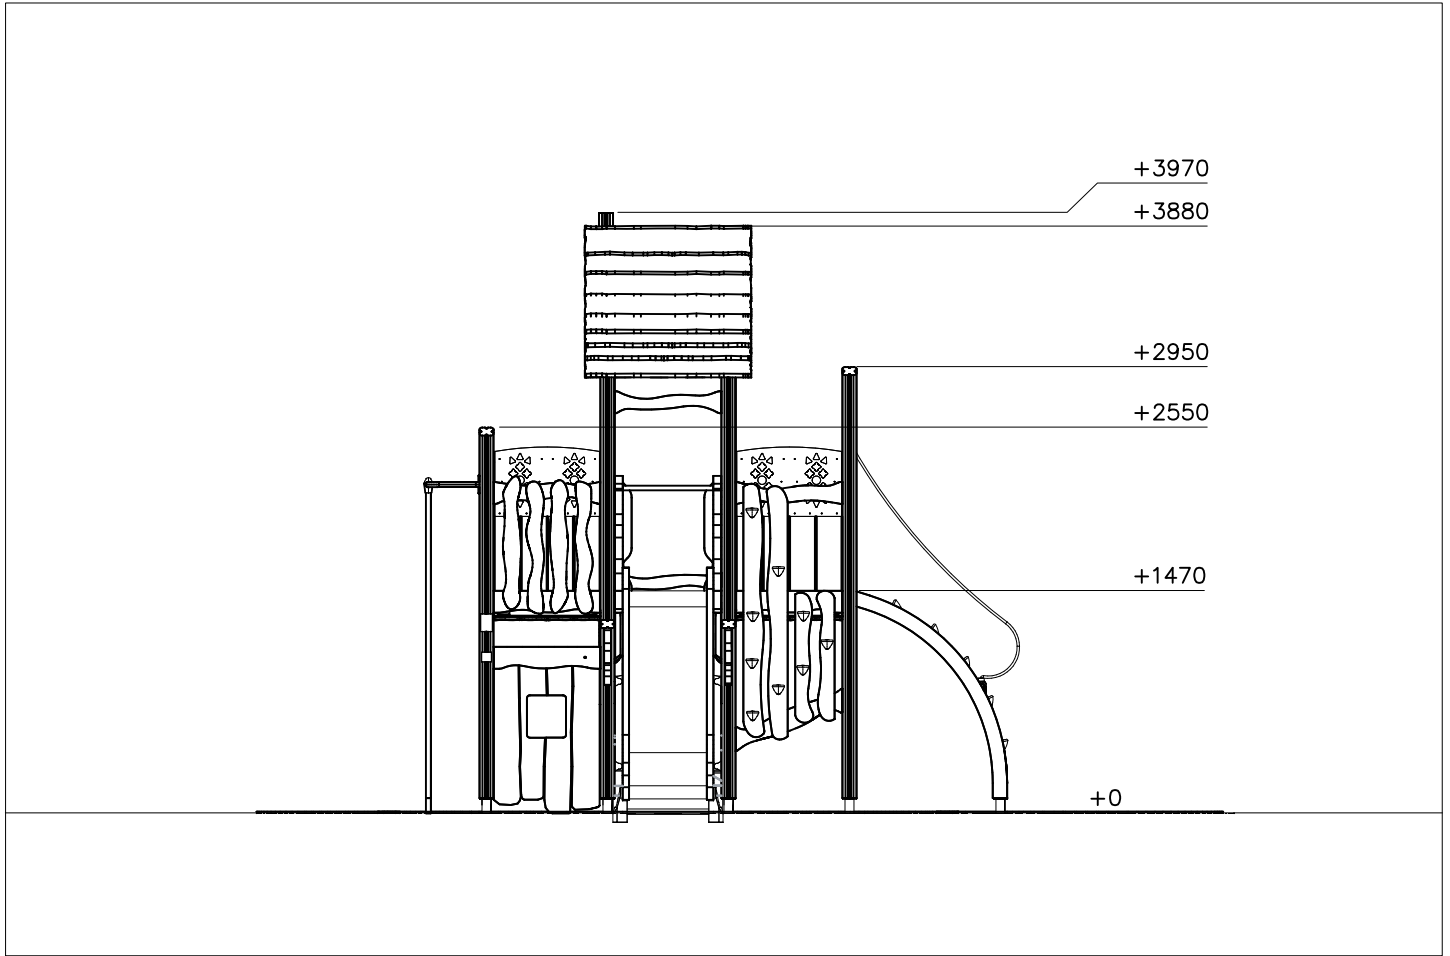

LAPPSET®

FLORA

ASENNUSOHJE
MONTERINGSANSVISNING
INSTALLATION INSTRUCTION
AUFBAUANLEITUNG
NOTICE D'INSTALLATION

DATE: 27.4.2021

Q15562

DATE: 27.4.2021

702286  65x65	PCS 1	702339  118x78	PCS 1	705197  L=724	PCS 1	705211  L=724	PCS 13	705214  45x145x724	PCS 6	705221  93x93x2446	PCS 2
705230  	PCS 2	705237  93x93x3138	PCS 4	705239  93x93x2850	PCS 2	705258  	PCS 4	705270  	PCS 1	705308  	PCS 1
705310  	PCS 1	705375  	PCS 1	705507  	PCS 2	705511  	PCS 6	706531  FASTENER KIT	PCS 10	706541  FASTENER KIT	PCS 1
706542  FASTENER KIT	PCS 1	706778  	PCS 1	707390-303 	PCS 1	707546  	PCS 1	708370  28x200x1100	PCS 14	708374  690x704	PCS 2
708457  	PCS 1	708469  93x93x200	PCS 1	708595  28x700x1100	PCS 1	708645 	PCS 2	708670 	PCS 2	708709  32x400x840	PCS 2
708746  L 724	PCS 2	708873  28x200x1100	PCS 1	708874  28x200x1100	PCS 1	708884  45x374x591	PCS 2	708885  45x374x591	PCS 2	708906  45x145x372	PCS 4
709037  28x350x850	PCS 4	709052  93x93x1720	PCS 4	709120  93x93x704	PCS 1	709403-705  132x640x702	PCS 1	709909 	PCS 2	710121  15x400x880	PCS 2

DATE: 27.4.2021

710122  15x123x703	PCS 1	900240  Ø8x70	PCS 28	901902 	PCS 2	901916  L 650	PCS 1	903093  Ø8x90	PCS 139	905104  M10	PCS 16
907695-216 	PCS 1	907698-216  L 2054	PCS 1	909511 	PCS 10	909519  50x380x380	PCS 13	909521 	PCS 4	911405  12x247x402	PCS 1
980100  Ø5x60	PCS 88	980101  Ø4,5x70	PCS 8	980106  Ø5x40	PCS 5	980114  Ø4x20	PCS 8	P07524 	PCS 4	P13093  45x145x724	PCS 1
	PCS		PCS		PCS		PCS		PCS		PCS
	PCS		PCS		PCS		PCS		PCS		PCS
	PCS		PCS		PCS		PCS		PCS		PCS
	PCS		PCS		PCS		PCS		PCS		PCS

- EN/AS Impact Area 45.6 m²
- Falling Space 47.4 m²
Max Falling Height 1470 mm

Max falling height