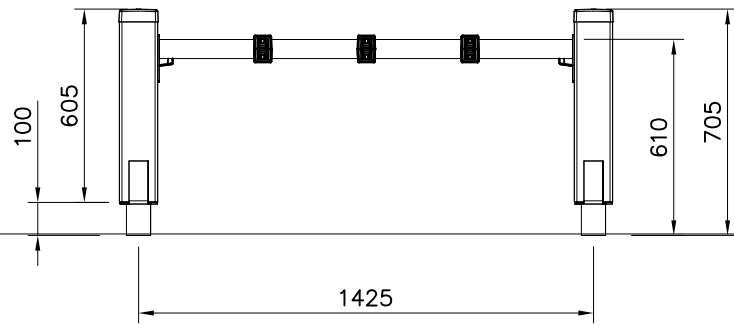

①	706036	PCS	②	980114	PCS
		1			8
				Ø4x20	
③	905104	PCS	④	905830	PCS
		16			4
	M10			123x123x40	
⑤	980123	PCS	⑥	905761	PCS
		48			4
	Ø7x60			120x120x700	
⑦	902273	PCS	⑧	705328	PCS
		32			4
				120x120x570	
⑨	705537	PCS	⑩	902195	PCS
		1			32
				150x50x50	
⑪	906727-216	PCS	⑫	906725-216	PCS
		2			2
	Ø60x1307			Ø60x2080	
⑬	980104	PCS	⑭	980161	PCS
		4			32
	Ø5x90			M10	
⑮	902232	PCS	⑯	902233	PCS
		16			16
	M10x55			M10x30	
⑰	909256	PCS	⑱	702339	PCS
		48			1
	Ø16/8.4			118x78	

1: 47

1: 24

Area of Movement 22.3 m²
Impact Area 22.3 m²
Training Space 9 m²
Max Falling Height 610 mm

1: 50