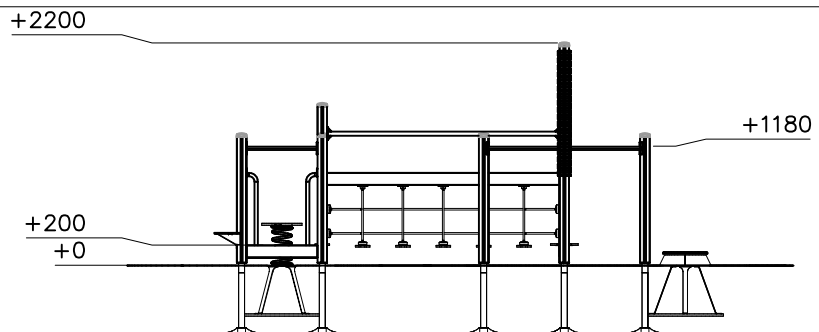

- EN/AS Impact Area 13.2 m²
- - - - Falling Space 34.9 m²
- Max Falling Height 1180 mm

DATE: 1.4.2021

701401-602	PCS 7	702286	PCS 1	705101	PCS 2	705432-704	PCS 1	706439-602	PCS 7	706441-602	PCS 4
											
L 1250		65x65				19xØ400		L 704		93x93x1550	
706453	PCS 7	706484-602	PCS 1	706531	PCS 12	707255-602	PCS 2	707260-303	PCS 2	707268	PCS 1
											
15x145x600		93x93x2150				45x120x2480		2375x600			
707696-704	PCS 2	707729	PCS 2	707732	PCS 2	707886	PCS 1	707893-303	PCS 1	707894	PCS 1
											
15x265x275								755x1555			
707895	PCS 1	900240	PCS 20	902086	PCS 2	903093	PCS 28	903192	PCS 1	905138	PCS 12
											
		Ø8x70		148x172x254		Ø8x90		20x200x400		GRAY	
905196	PCS 12	906632-217	PCS 1	907688-217	PCS 2	907694-217	PCS 5	907920-217	PCS 3	908253-217	PCS 2
											
GRAY						L 704		DIAG.		2304x130x60	
908474-205	PCS 1	909256	PCS 28	909511	PCS 12	909519	PCS 12	980114	PCS 4	980123	PCS 36
											
DEEP		Ø16/8.4x1.6		90x90x650		50x380x380		Ø4x20		Ø7x60	
980131	PCS 55		PCS		PCS		PCS		PCS		PCS
											
Ø6x60											