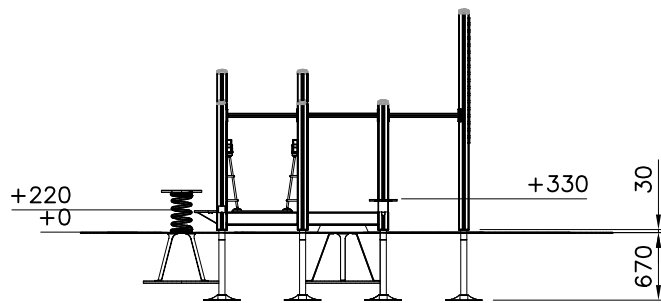

- EN/AS Impact Area 13.2 m²
- - - - Falling Space 34.9 m²
- Max Falling Height 1180 mm

DATE: 1.4.2021

701401-602	PCS 7	702286	PCS 1	705101	PCS 2	705432-704	PCS 1	706439-602	PCS 7	706441-602	PCS 4
											
L 1250		65x65				19xØ400		L 704		93x93x1550	
706453	PCS 7	706484-602	PCS 1	706531	PCS 12	707255-602	PCS 2	707260-303	PCS 2	707268	PCS 1
											
15x145x600		93x93x2150				45x120x2480		2375x600			
707696-704	PCS 2	707729	PCS 2	707732	PCS 2	707886	PCS 1	707893-303	PCS 1	707894	PCS 1
											
15x265x275								755x1555			
707895	PCS 1	900240	PCS 20	902086	PCS 2	903093	PCS 28	903192	PCS 1	905138	PCS 12
											
		Ø8x70		148x172x254		Ø8x90		20x200x400		GRAY	
905196	PCS 12	906632-217	PCS 1	907688-217	PCS 2	907694-217	PCS 5	907920-217	PCS 3	908253-217	PCS 2
											
GRAY						L 704		DIAG.		2304x130x60	
908474-205	PCS 1	909256	PCS 28	909511	PCS 12	909519	PCS 12	980114	PCS 4	980123	PCS 36
											
DEEP		Ø16/8.4x1.6		90x90x650		50x380x380		Ø4x20		Ø7x60	
980131	PCS 55		PCS		PCS		PCS		PCS		PCS
											
Ø6x60											