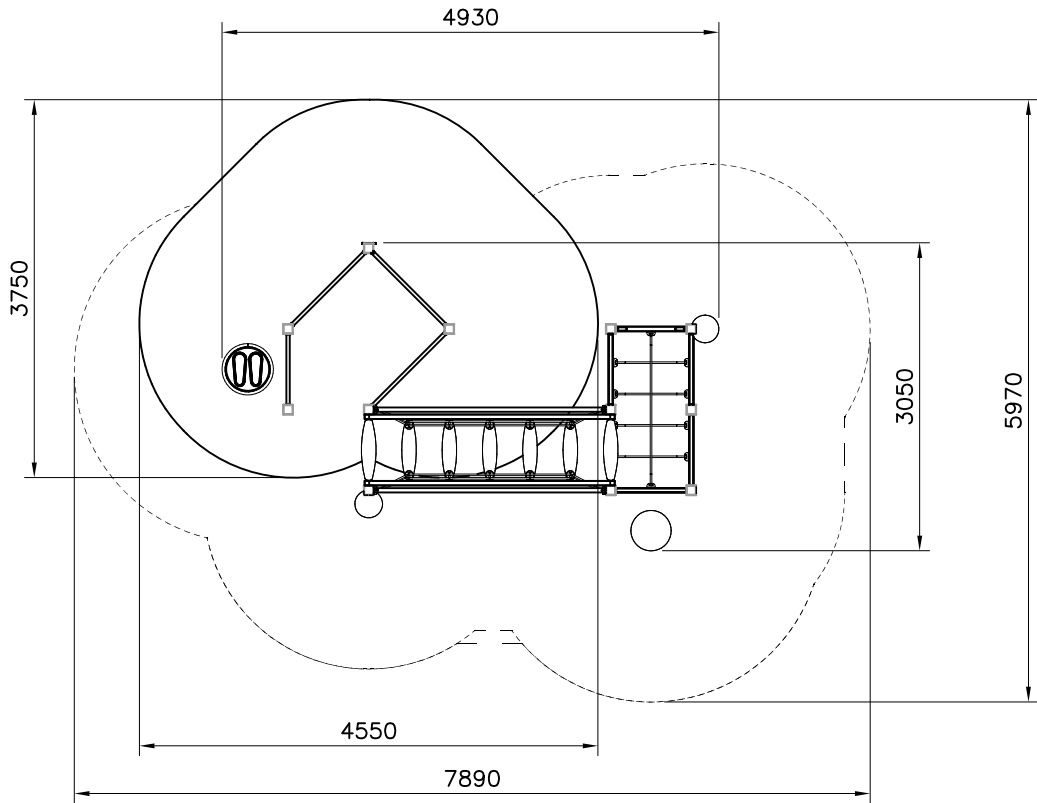

- EN/AS Impact Area 13.2 m²
- - - - Falling Space 34.9 m²
- Max Falling Height 1180 mm

DATE: 1.4.2021

701401-602	PCS 7	702286	PCS 1	705101	PCS 2	705432-704	PCS 1	706439-602	PCS 7	706441-602	PCS 4
											
L 1250		65x65				19xØ400		L 704		93x93x1550	
706453	PCS 7	706484-602	PCS 1	706531	PCS 12	707255-602	PCS 2	707260-303	PCS 2	707268	PCS 1
											
15x145x600		93x93x2150				45x120x2480		2375x600			
707696-704	PCS 2	707729	PCS 2	707732	PCS 2	707886	PCS 1	707893-303	PCS 1	707894	PCS 1
											
15x265x275								755x1555			
707895	PCS 1	900240	PCS 20	902086	PCS 2	903093	PCS 28	903192	PCS 1	905138	PCS 12
											
		Ø8x70		148x172x254		Ø8x90		20x200x400		GRAY	
905196	PCS 12	906632-217	PCS 1	907688-217	PCS 2	907694-217	PCS 5	907920-217	PCS 3	908253-217	PCS 2
											
GRAY						L 704		DIAG.		2304x130x60	
908474-205	PCS 1	909256	PCS 28	909511	PCS 12	909519	PCS 12	980114	PCS 4	980123	PCS 36
											
DEEP		Ø16/8.4x1.6		90x90x650		50x380x380		Ø4x20		Ø7x60	
980131	PCS 55		PCS		PCS		PCS		PCS		PCS
											
Ø6x60											