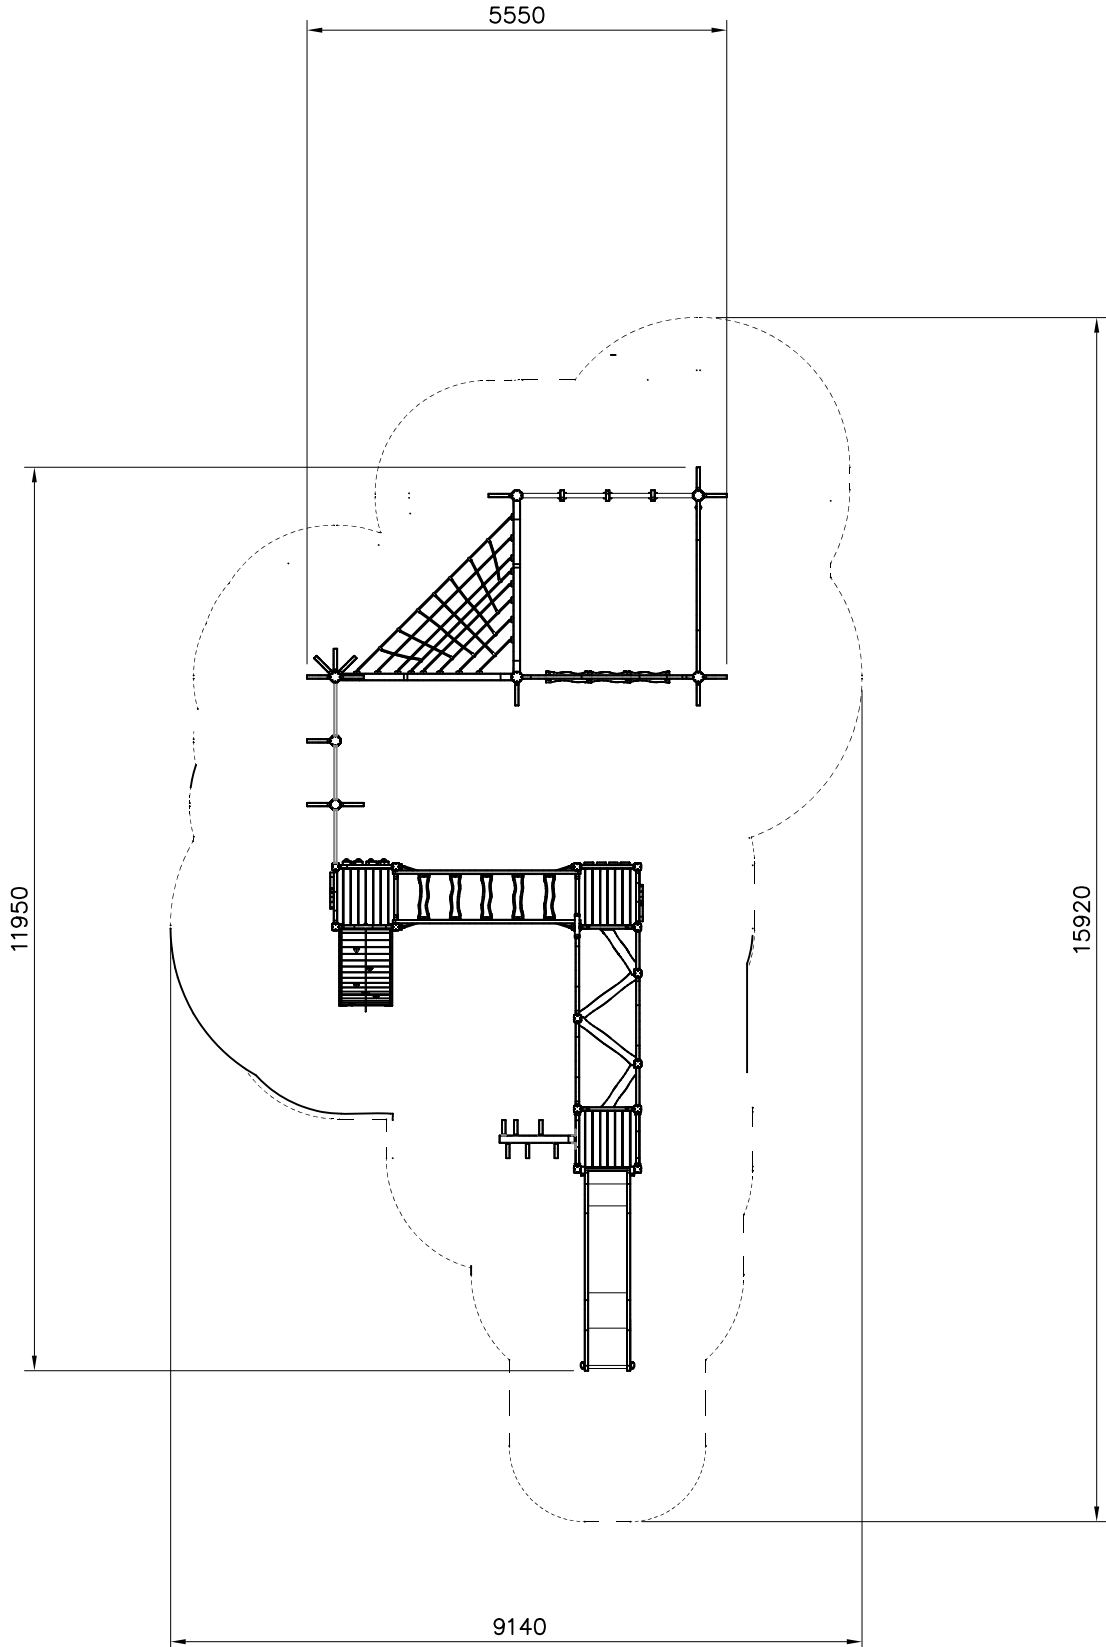

- EN/AS Impact Area 88.4 m²
- ==== Falling Space 92.9 m²
Max Falling Height 2560 mm

DATE: 3.2.2021

702286  65x65	PCS 1	702339  118x78	PCS 1	705197  L=724	PCS 3	705203   45x145x724	PCS 2	705211  L=724	PCS 13	705214 	PCS 2
705219  L=2246	PCS 4	705221  93x93x2446	PCS 3	705230  	PCS 1	705237  93x93x3138	PCS 4	705239  93x93x2850	PCS 4	705246  	PCS 2
705247  	PCS 1	705258  	PCS 3	705262  	PCS 1	705270  	PCS 1	705308  	PCS 1	705310  	PCS 1
705368  	PCS 1	705375  	PCS 1	705393  l=1550	PCS 1	705395  l=1800	PCS 1	705431  45x165x2280	PCS 1	705506  	PCS 2
705507  	PCS 2	705511  	PCS 6	705789  l=333	PCS 18	705796  l=2900	PCS 5	705804  45x145x2280	PCS 1	705808  Ø16x2273	PCS 1
705917  	PCS 1	705932  	PCS 1	705951  	PCS 1	706531  FASTENER KIT	PCS 14	706556  	PCS 1	706596-303  755x755	PCS 1
706766-705  	PCS 1	706778  	PCS 1	707304  	PCS 1	707386-705  10x640x702	PCS 1	707450  	PCS 1	707585  FASTENER KIT	PCS 1

900240  8x70	PCS 160	903093  Ø8x90	PCS 76	903112  l=750	PCS 7	905104  M10	PCS 72	907694-216  L 704	PCS 3	909511 	PCS 14
909519 	PCS 14	909521  Ø8x90	PCS 4	980114  Ø4x20	PCS 8		PCS		PCS		PCS
	PCS		PCS		PCS		PCS		PCS		PCS
	PCS		PCS		PCS		PCS		PCS		PCS
	PCS		PCS		PCS		PCS		PCS		PCS
	PCS		PCS		PCS		PCS		PCS		PCS
	PCS		PCS		PCS		PCS		PCS		PCS