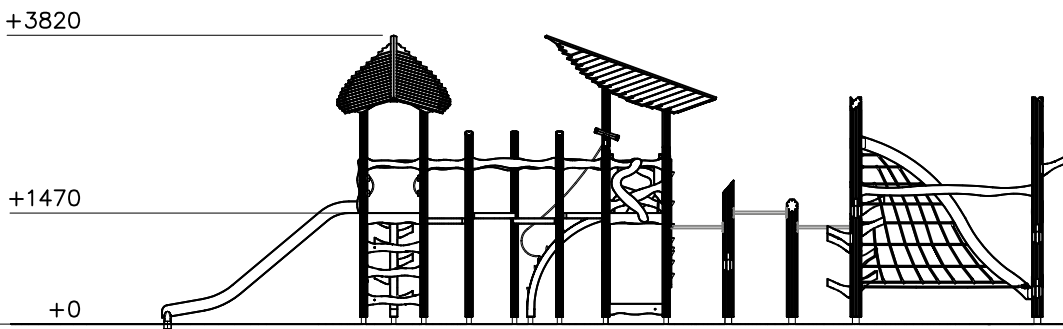

- EN/AS Impact Area 88.4 m²
- ==== Falling Space 92.9 m²
Max Falling Height 2560 mm

DATE: 3.2.2021

702286  65x65	PCS 1	702339  118x78	PCS 1	705197  L=724	PCS 3	705203   45x145x724	PCS 2	705211  L=724	PCS 13	705214 	PCS 2
705219  L=2246	PCS 4	705221  93x93x2446	PCS 3	705230  	PCS 1	705237  93x93x3138	PCS 4	705239  93x93x2850	PCS 4	705246  	PCS 2
705247  	PCS 1	705258  	PCS 3	705262  	PCS 1	705270  	PCS 1	705308  	PCS 1	705310  	PCS 1
705368  	PCS 1	705375  	PCS 1	705393  l=1550	PCS 1	705395  l=1800	PCS 1	705431  45x165x2280	PCS 1	705506  	PCS 2
705507  	PCS 2	705511  	PCS 6	705789  l=333	PCS 18	705796  l=2900	PCS 5	705804  45x145x2280	PCS 1	705808  Ø16x2273	PCS 1
705917  	PCS 1	705932  	PCS 1	705951  	PCS 1	706531  FASTENER KIT	PCS 14	706556  	PCS 1	706596-303  755x755	PCS 1
706766-705  	PCS 1	706778  	PCS 1	707304  	PCS 1	707386-705  10x640x702	PCS 1	707450  	PCS 1	707585  FASTENER KIT	PCS 1

900240  8x70	PCS 160	903093  Ø8x90	PCS 76	903112  l=750	PCS 7	905104  M10	PCS 72	907694-216  L 704	PCS 3	909511 	PCS 14
909519 	PCS 14	909521  Ø8x90	PCS 4	980114  Ø4x20	PCS 8		PCS		PCS		PCS
	PCS		PCS		PCS		PCS		PCS		PCS
	PCS		PCS		PCS		PCS		PCS		PCS
	PCS		PCS		PCS		PCS		PCS		PCS
	PCS		PCS		PCS		PCS		PCS		PCS
	PCS		PCS		PCS		PCS		PCS		PCS