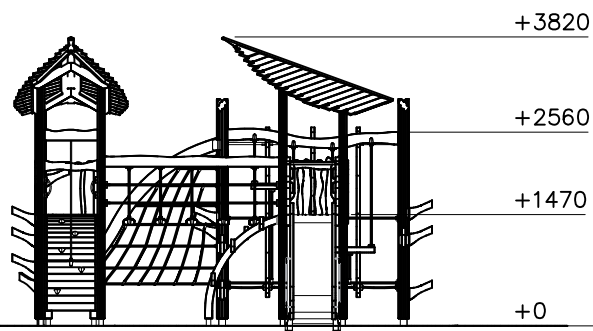

- EN/AS Impact Area 88.4 m²
- ==== Falling Space 92.9 m²
Max Falling Height 2560 mm

DATE: 3.2.2021

702286  65x65	PCS 1	702339  118x78	PCS 1	705197  L=724	PCS 3	705203   45x145x724	PCS 2	705211  L=724	PCS 13	705214 	PCS 2
705219  L=2246	PCS 4	705221  93x93x2446	PCS 3	705230  	PCS 1	705237  93x93x3138	PCS 4	705239  93x93x2850	PCS 4	705246  	PCS 2
705247  	PCS 1	705258  	PCS 3	705262  	PCS 1	705270  	PCS 1	705308  	PCS 1	705310  	PCS 1
705368  	PCS 1	705375  	PCS 1	705393  l=1550	PCS 1	705395  l=1800	PCS 1	705431  45x165x2280	PCS 1	705506  	PCS 2
705507  	PCS 2	705511  	PCS 6	705789  l=333	PCS 18	705796  l=2900	PCS 5	705804  45x145x2280	PCS 1	705808  Ø16x2273	PCS 1
705917  	PCS 1	705932  	PCS 1	705951  	PCS 1	706531  FASTENER KIT	PCS 14	706556  	PCS 1	706596-303  755x755	PCS 1
706766-705  	PCS 1	706778  	PCS 1	707304  	PCS 1	707386-705  10x640x702	PCS 1	707450  	PCS 1	707585  FASTENER KIT	PCS 1

900240  8x70	PCS 160	903093  Ø8x90	PCS 76	903112  l=750	PCS 7	905104  M10	PCS 72	907694-216  L 704	PCS 3	909511 	PCS 14
909519 	PCS 14	909521  Ø8x90	PCS 4	980114  Ø4x20	PCS 8		PCS		PCS		PCS
	PCS		PCS		PCS		PCS		PCS		PCS
	PCS		PCS		PCS		PCS		PCS		PCS
	PCS		PCS		PCS		PCS		PCS		PCS
	PCS		PCS		PCS		PCS		PCS		PCS
	PCS		PCS		PCS		PCS		PCS		PCS