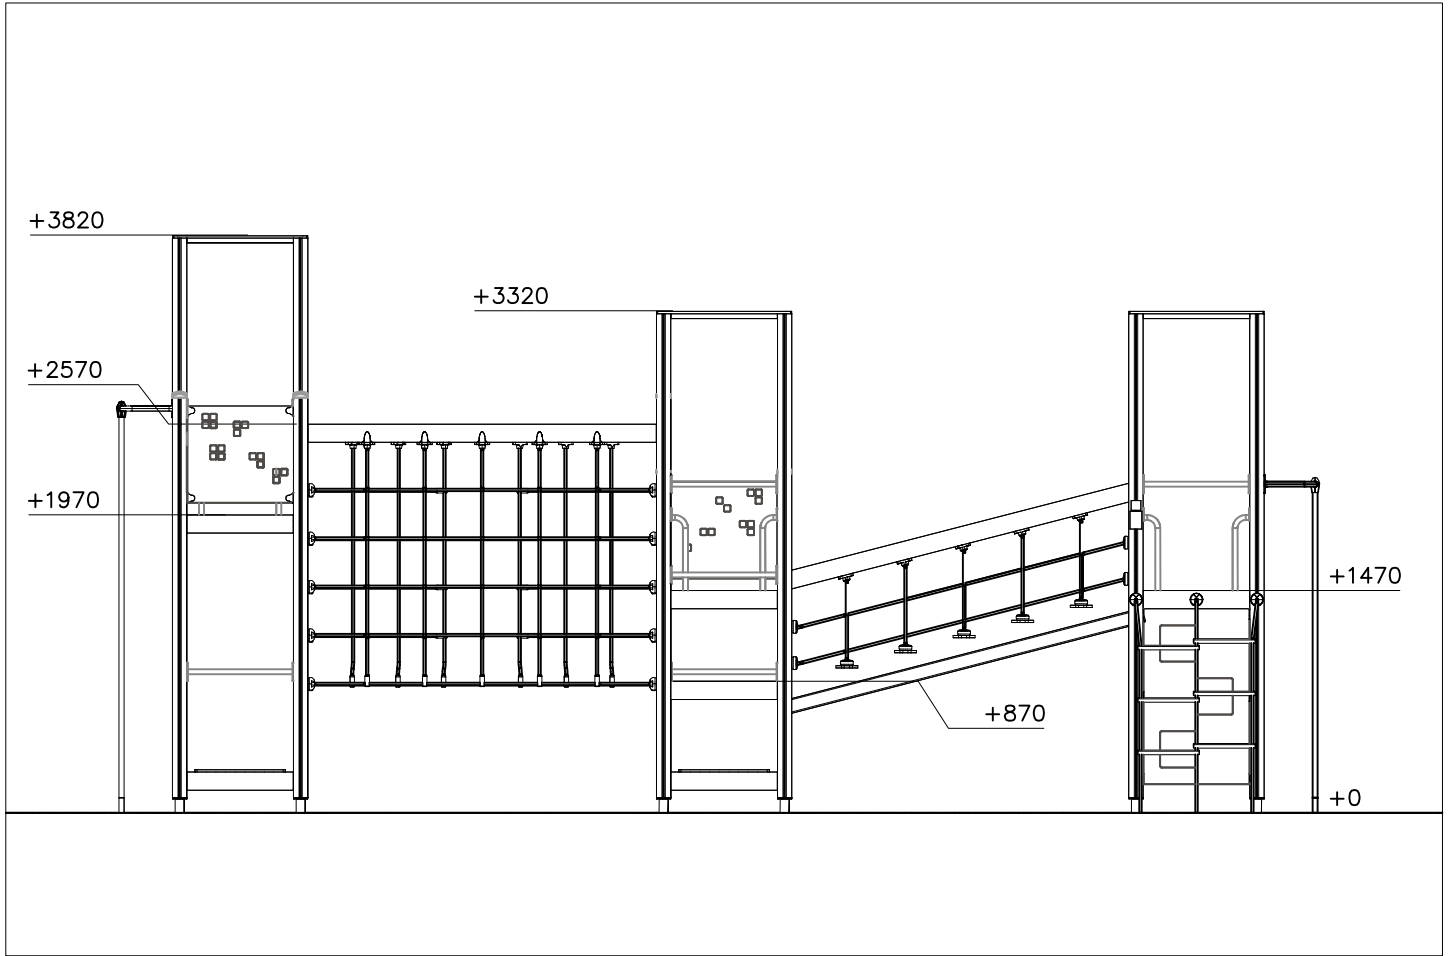

Max Falling Height.

— EN/AS Impact Area 69.8 m²
- - - Falling Space 71.2 m²
Max Falling Height 2570 mm

DATE: 14.1.2021

008986  750x750	PCS 5	702286  65x65	PCS 1	702339  118x78	PCS 1	705372-305  2440x1600	PCS 1	706428  15x93x888	PCS 12	706429  32x45x704	PCS 12
706436-704  10x640x702	PCS 3	706439  L 704	PCS 23	706443  32x45x702	PCS 10	706444  93x93x3200	PCS 8	706453  15x145x600	PCS 7	706462-305  1	PCS 1
706484  93x93x2150	PCS 3	706507-704  1	PCS 1	706531  FASTENER KIT	PCS 20	706534  FASTENER KIT	PCS 3	706535  FASTENER KIT	PCS 5	706536  1	PCS 1
706540-704  20x702x415	PCS 4	706541  FASTENER KIT	PCS 2	706542  FASTENER KIT	PCS 2	706557  1	PCS 4	706558  1	PCS 1	706788  93x93x3700	PCS 4
706810  93x93x2650	PCS 5	706945  1	PCS 3	707255  45x120x2480	PCS 2	707260-305  2375x600	PCS 2	707268  1	PCS 1	707271  70x95x2480	PCS 2
707272-704  15x630x590	PCS 4	707284  1	PCS 1	707285-305  1600x2305	PCS 1	707287  1	PCS 1	707294  70x120x2304	PCS 5	707502  70x120x2464	PCS 1
707511  1	PCS 1	707527  1	PCS 1	707530-305  755x2355	PCS 1	707732  1	PCS 24	900240  Ø8x70	PCS 100	901902  30.7x60.9x100	PCS 4

901916  L 650	PCS 2	903093  Ø8x90	PCS 116	905138  GRAY	PCS 8	905196  GRAY	PCS 8	907694-216  L 704	PCS 25	907695-216  L 704	PCS 2
907698-216  L 2054	PCS 1	907701-216  L 704	PCS 24	907817-216  L 2554	PCS 1	909511  90x90x650	PCS 20	909519  50x380x380	PCS 24	980114  Ø4x20	PCS 8
980123  Ø7x60	PCS 8	980131  Ø6x60	PCS 32		PCS		PCS		PCS		PCS
	PCS		PCS		PCS		PCS		PCS		PCS
	PCS		PCS		PCS		PCS		PCS		PCS
	PCS		PCS		PCS		PCS		PCS		PCS
	PCS		PCS		PCS		PCS		PCS		PCS