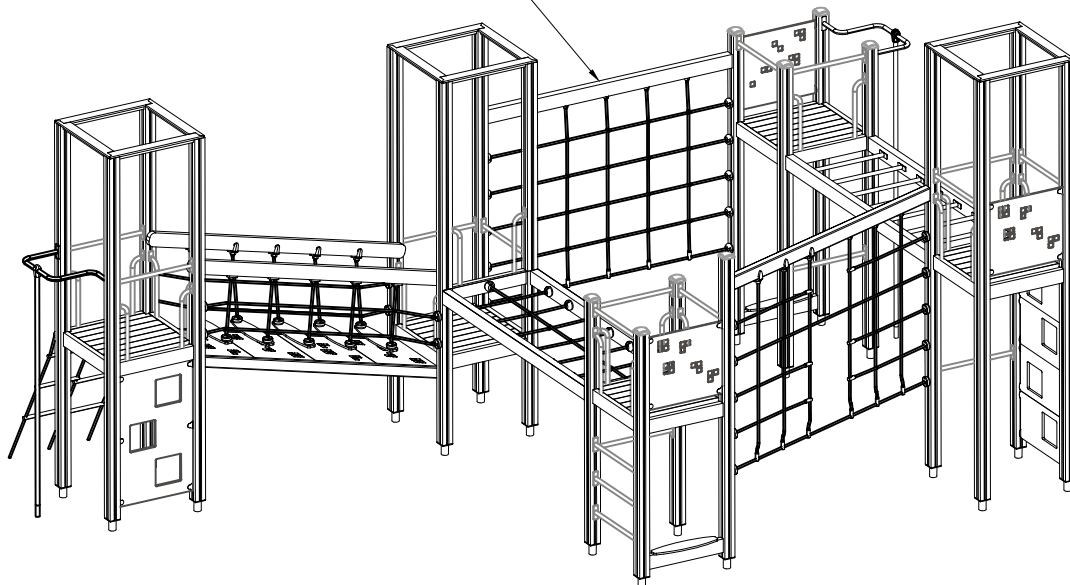

Max Falling Height.

— EN/AS Impact Area 69.8 m²
- - - Falling Space 71.2 m²
Max Falling Height 2570 mm

DATE: 14.1.2021

008986  750x750	PCS 5	702286  65x65	PCS 1	702339  118x78	PCS 1	705372-305  2440x1600	PCS 1	706428  15x93x888	PCS 12	706429  32x45x704	PCS 12
706436-704  10x640x702	PCS 3	706439  L 704	PCS 23	706443  32x45x702	PCS 10	706444  93x93x3200	PCS 8	706453  15x145x600	PCS 7	706462-305  1	PCS 1
706484  93x93x2150	PCS 3	706507-704  1	PCS 1	706531  FASTENER KIT	PCS 20	706534  FASTENER KIT	PCS 3	706535  FASTENER KIT	PCS 5	706536  1	PCS 1
706540-704  20x702x415	PCS 4	706541  FASTENER KIT	PCS 2	706542  FASTENER KIT	PCS 2	706557  1	PCS 4	706558  1	PCS 1	706788  93x93x3700	PCS 4
706810  93x93x2650	PCS 5	706945  1	PCS 3	707255  45x120x2480	PCS 2	707260-305  2375x600	PCS 2	707268  1	PCS 1	707271  70x95x2480	PCS 2
707272-704  15x630x590	PCS 4	707284  1	PCS 1	707285-305  1600x2305	PCS 1	707287  1	PCS 1	707294  70x120x2304	PCS 5	707502  70x120x2464	PCS 1
707511  1	PCS 1	707527  1	PCS 1	707530-305  755x2355	PCS 1	707732  1	PCS 24	900240  Ø8x70	PCS 100	901902  30.7x60.9x100	PCS 4

901916  L 650	PCS 2	903093  Ø8x90	PCS 116	905138  GRAY	PCS 8	905196  GRAY	PCS 8	907694-216  L 704	PCS 25	907695-216  L 704	PCS 2
907698-216  L 2054	PCS 1	907701-216  L 704	PCS 24	907817-216  L 2554	PCS 1	909511  90x90x650	PCS 20	909519  50x380x380	PCS 24	980114  Ø4x20	PCS 8
980123  Ø7x60	PCS 8	980131  Ø6x60	PCS 32		PCS		PCS		PCS		PCS
	PCS		PCS		PCS		PCS		PCS		PCS
	PCS		PCS		PCS		PCS		PCS		PCS
	PCS		PCS		PCS		PCS		PCS		PCS
	PCS		PCS		PCS		PCS		PCS		PCS