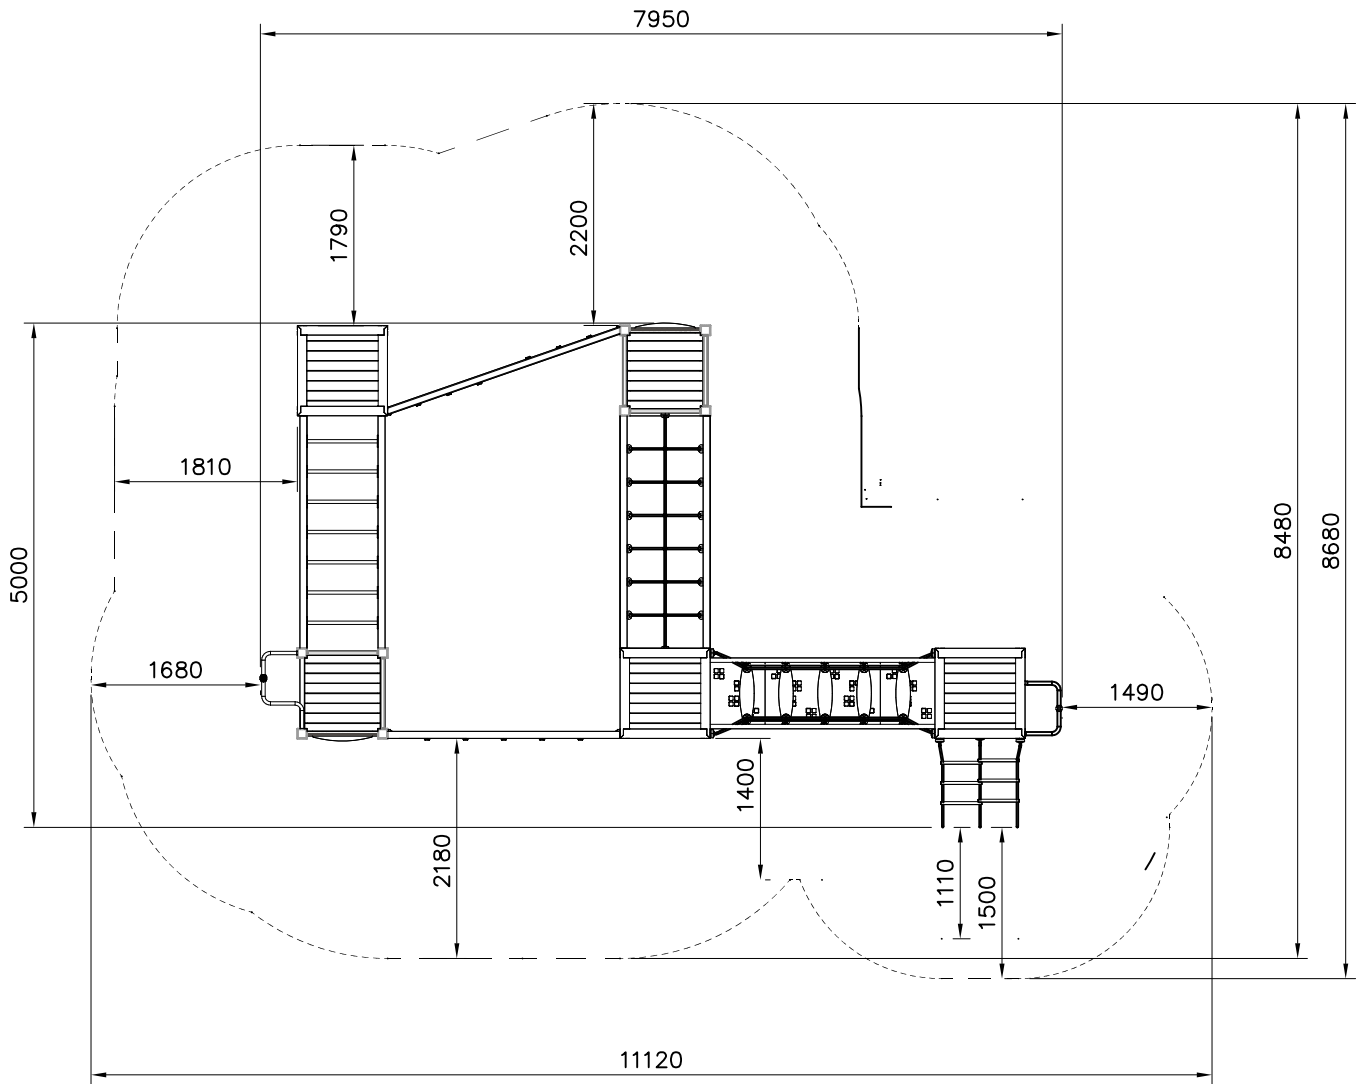

Max Falling Height.

— EN/AS Impact Area 69.8 m²
- - - Falling Space 71.2 m²
Max Falling Height 2570 mm

DATE: 14.1.2021

008986  750x750	PCS 5	702286  65x65	PCS 1	702339  118x78	PCS 1	705372-305  2440x1600	PCS 1	706428  15x93x888	PCS 12	706429  32x45x704	PCS 12
706436-704  10x640x702	PCS 3	706439  L 704	PCS 23	706443  32x45x702	PCS 10	706444  93x93x3200	PCS 8	706453  15x145x600	PCS 7	706462-305  1	PCS 1
706484  93x93x2150	PCS 3	706507-704  1	PCS 1	706531  FASTENER KIT	PCS 20	706534  FASTENER KIT	PCS 3	706535  FASTENER KIT	PCS 5	706536  1	PCS 1
706540-704  20x702x415	PCS 4	706541  FASTENER KIT	PCS 2	706542  FASTENER KIT	PCS 2	706557  1	PCS 4	706558  1	PCS 1	706788  93x93x3700	PCS 4
706810  93x93x2650	PCS 5	706945  1	PCS 3	707255  45x120x2480	PCS 2	707260-305  2375x600	PCS 2	707268  1	PCS 1	707271  70x95x2480	PCS 2
707272-704  15x630x590	PCS 4	707284  1	PCS 1	707285-305  1600x2305	PCS 1	707287  1	PCS 1	707294  70x120x2304	PCS 5	707502  70x120x2464	PCS 1
707511  1	PCS 1	707527  1	PCS 1	707530-305  755x2355	PCS 1	707732  1	PCS 24	900240  Ø8x70	PCS 100	901902  30.7x60.9x100	PCS 4

901916  L 650	PCS 2	903093  Ø8x90	PCS 116	905138  GRAY	PCS 8	905196  GRAY	PCS 8	907694-216  L 704	PCS 25	907695-216  L 704	PCS 2
907698-216  L 2054	PCS 1	907701-216  L 704	PCS 24	907817-216  L 2554	PCS 1	909511  90x90x650	PCS 20	909519  50x380x380	PCS 24	980114  Ø4x20	PCS 8
980123  Ø7x60	PCS 8	980131  Ø6x60	PCS 32		PCS		PCS		PCS		PCS
	PCS		PCS		PCS		PCS		PCS		PCS
	PCS		PCS		PCS		PCS		PCS		PCS
	PCS		PCS		PCS		PCS		PCS		PCS
	PCS		PCS		PCS		PCS		PCS		PCS