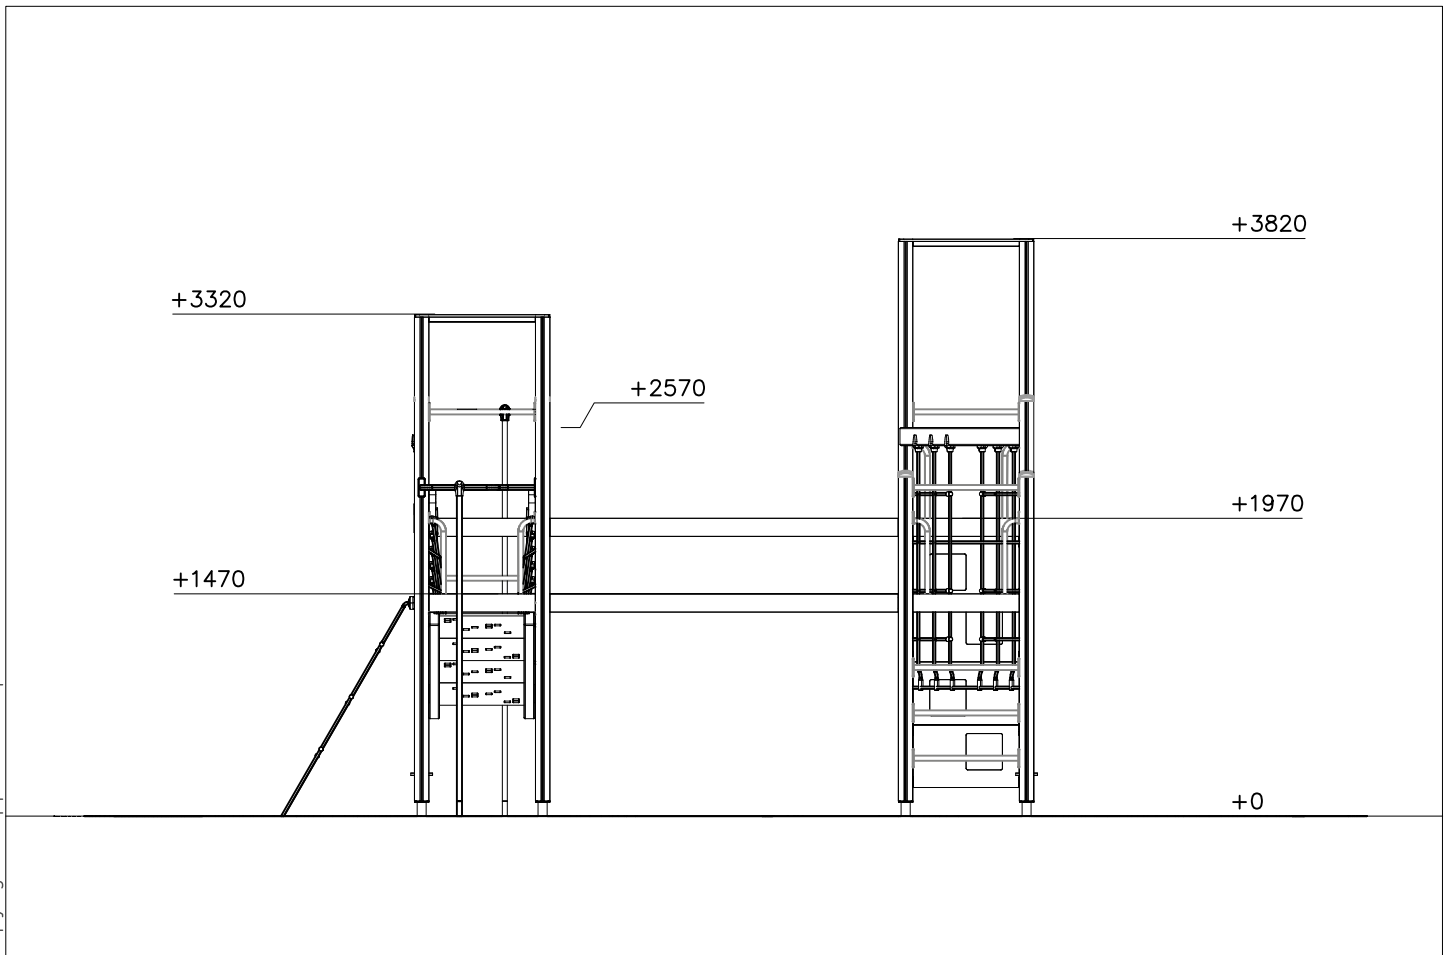

Max Falling Height.

— EN/AS Impact Area 69.8 m²
- - - Falling Space 71.2 m²
Max Falling Height 2570 mm

DATE: 14.1.2021

008986  750x750	PCS 5	702286  65x65	PCS 1	702339  118x78	PCS 1	705372-305  2440x1600	PCS 1	706428  15x93x888	PCS 12	706429  32x45x704	PCS 12
706436-704  10x640x702	PCS 3	706439  L 704	PCS 23	706443  32x45x702	PCS 10	706444  93x93x3200	PCS 8	706453  15x145x600	PCS 7	706462-305  1	PCS 1
706484  93x93x2150	PCS 3	706507-704  1	PCS 1	706531  FASTENER KIT	PCS 20	706534  FASTENER KIT	PCS 3	706535  FASTENER KIT	PCS 5	706536  1	PCS 1
706540-704  20x702x415	PCS 4	706541  FASTENER KIT	PCS 2	706542  FASTENER KIT	PCS 2	706557  1	PCS 4	706558  1	PCS 1	706788  93x93x3700	PCS 4
706810  93x93x2650	PCS 5	706945  1	PCS 3	707255  45x120x2480	PCS 2	707260-305  2375x600	PCS 2	707268  1	PCS 1	707271  70x95x2480	PCS 2
707272-704  15x630x590	PCS 4	707284  1	PCS 1	707285-305  1600x2305	PCS 1	707287  1	PCS 1	707294  70x120x2304	PCS 5	707502  70x120x2464	PCS 1
707511  1	PCS 1	707527  1	PCS 1	707530-305  755x2355	PCS 1	707732  1	PCS 24	900240  Ø8x70	PCS 100	901902  30.7x60.9x100	PCS 4

901916  L 650	PCS 2	903093  Ø8x90	PCS 116	905138  GRAY	PCS 8	905196  GRAY	PCS 8	907694-216  L 704	PCS 25	907695-216  L 704	PCS 2
907698-216  L 2054	PCS 1	907701-216  L 704	PCS 24	907817-216  L 2554	PCS 1	909511  90x90x650	PCS 20	909519  50x380x380	PCS 24	980114  Ø4x20	PCS 8
980123  Ø7x60	PCS 8	980131  Ø6x60	PCS 32		PCS		PCS		PCS		PCS
	PCS		PCS		PCS		PCS		PCS		PCS
	PCS		PCS		PCS		PCS		PCS		PCS
	PCS		PCS		PCS		PCS		PCS		PCS
	PCS		PCS		PCS		PCS		PCS		PCS