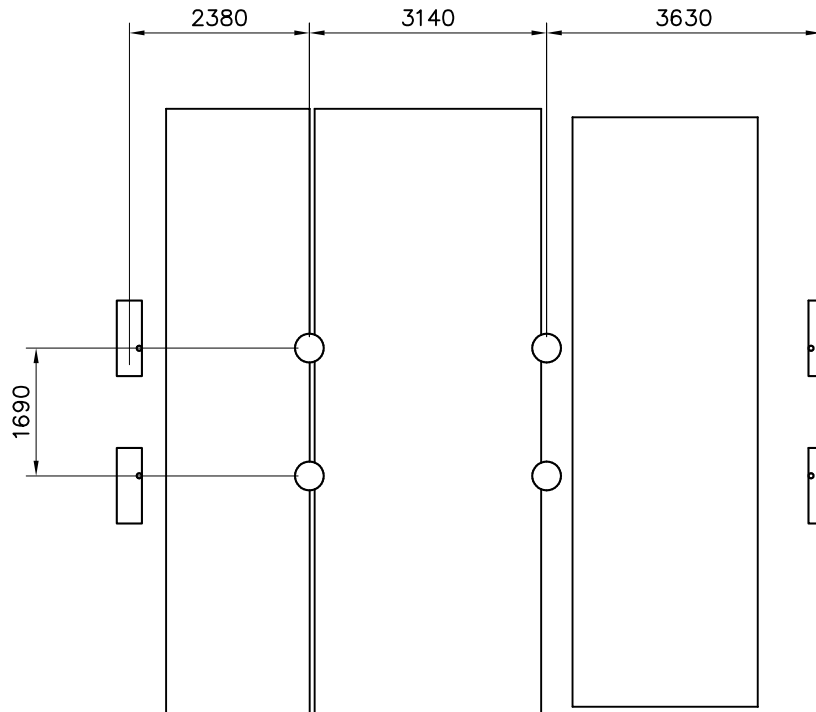

LAPPSET®

FINNO

ASENNUSOHJE
MONTERINGSANSVISNING
INSTALLATION INSTRUCTION
AUFBAUANLEITUNG
NOTICE D'INSTALLATION

DATE: 8.6.2023

Q15316-1

DATE: 8.6.2023

702286  65x65	PCS 1	702533  118x78	PCS 1	703248  L2650	PCS 1	706564  L2650	PCS 8	900965  M10	PCS 12	901958  L2940	PCS 2
901959  L2940	PCS 1	902234  M12	PCS 4	903149  M12x30	PCS 12	903577  L2940	PCS 2	904317  L2940	PCS 2	904333  L2940	PCS 1
904904  L2940	PCS 6	905090  Ø45	PCS 24	905104  M10	PCS 32	905115  Ø30	PCS 24	905138  L2940	PCS 8	905196  L2940	PCS 8
905991  L2940	PCS 2	906216  L1690	PCS 1	906499  M12x110	PCS 4	909347  M12x35	PCS 24	909506  Ø3.5x13	PCS 4	909507  L 1000	PCS 2
909508  L 1000	PCS 2	909511  L650	PCS 8	909519  50x380x380	PCS 4	909637  M10	PCS 32	909638  Ø20/10.5	PCS 88	909639  M10x25	PCS 44
909644  M12	PCS 12	980114  Ø4x20	PCS 4	980131  Ø6x60	PCS 32	980154  Ø24x13	PCS 56	999561  10g	PCS 1		PCS
	PCS		PCS		PCS		PCS		PCS		PCS

—— EN/AS Impact Area 58.4 m²
- - - - Falling Space 47.1 m²
Max Falling Height 1400 mm

- EN/AS Impact Area 58.4 m²
- Falling Space 47.1 m²
Max Falling Height 1400 mm