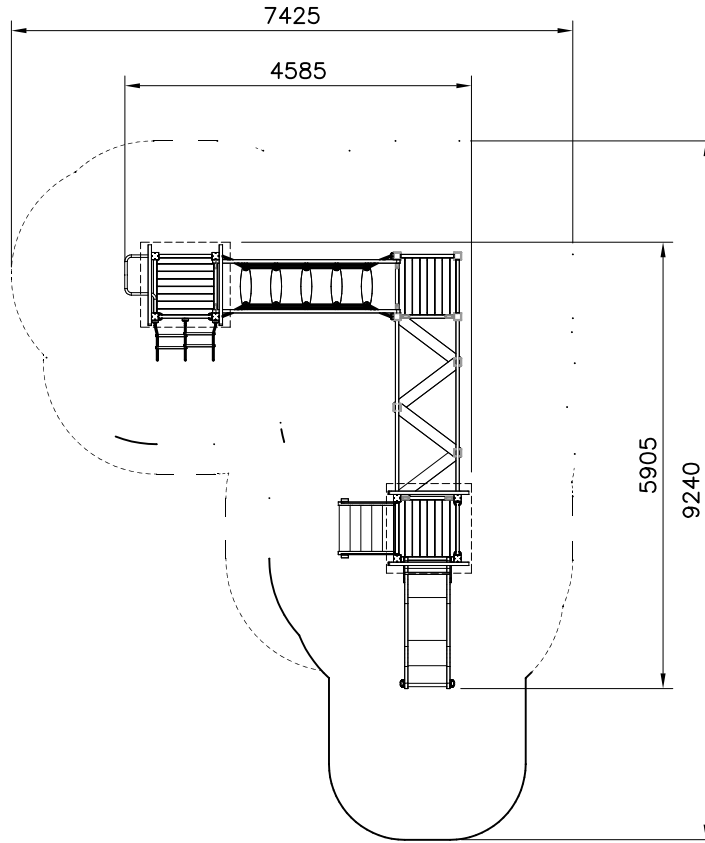

- EN/AS Impact Area 43.8 m²
- - - - Falling Space 46.5 m²
- Max Falling Height 1000 mm

DATE: 7.1.2021

008971	PCS 4	008986	PCS 3	702286	PCS 2	703139	PCS 2	706371-705	PCS 2	706439	PCS 15
											
		750x750		65x65				15x345x750		L 704	
706443	PCS 6	706452-604	PCS 1	706453	PCS 5	706484	PCS 4	706499	PCS 3	706505	PCS 2
											
32x45x702		600x780x1470		15x145x600		93x93x2150		93x93x860		35x70x730	
706527	PCS 4	706531	PCS 15	706533	PCS 1	706535	PCS 3	706541	PCS 1	706542	PCS 1
											
93x93x1600											
706669	PCS 4	706746	PCS 3	706748	PCS 3	707133	PCS 1	707255	PCS 2	707260-305	PCS 2
											
93x93x2400		45x640x701				10x80x745		45x120x2480		2375x600	
707268	PCS 1	707295	PCS 2	707315	PCS 4	707323	PCS 1	707390-305	PCS 1	707546	PCS 1
											
		L 2304									
707732	PCS 8	901868	PCS 3	901879	PCS 2	901902	PCS 2	901916	PCS 1	903093	PCS 68
											
		Ø34x598				30.7x60.9x100		L 650		Ø8x90	
905138	PCS 7	905196	PCS 7	907695-216	PCS 1	907701-216	PCS 8	907829-216	PCS 1	909238	PCS 16
											
GRAY		GRAY						L 1454		8x90	

909511  90x90x650	PCS 15	909519  50x380x380	PCS 18	909521  	PCS 2	980114  Ø4x20	PCS 8	980131  Ø6x60	PCS 28	980151  Ø16/8.4	PCS 16
	PCS		PCS		PCS		PCS		PCS		PCS
	PCS		PCS		PCS		PCS		PCS		PCS
	PCS		PCS		PCS		PCS		PCS		PCS
	PCS		PCS		PCS		PCS		PCS		PCS
	PCS		PCS		PCS		PCS		PCS		PCS
	PCS		PCS		PCS		PCS		PCS		PCS