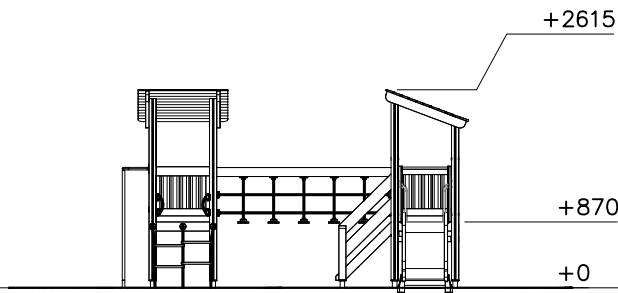

- EN/AS Impact Area 43.8 m²
- - - - Falling Space 46.5 m²
- Max Falling Height 1000 mm

DATE: 7.1.2021

008971	PCS 4	008986	PCS 3	702286	PCS 2	703139	PCS 2	706371-705	PCS 2	706439	PCS 15
											
		750x750		65x65				15x345x750		L 704	
706443	PCS 6	706452-604	PCS 1	706453	PCS 5	706484	PCS 4	706499	PCS 3	706505	PCS 2
											
32x45x702		600x780x1470		15x145x600		93x93x2150		93x93x860		35x70x730	
706527	PCS 4	706531	PCS 15	706533	PCS 1	706535	PCS 3	706541	PCS 1	706542	PCS 1
											
93x93x1600											
706669	PCS 4	706746	PCS 3	706748	PCS 3	707133	PCS 1	707255	PCS 2	707260-305	PCS 2
											
93x93x2400		45x640x701				10x80x745		45x120x2480		2375x600	
707268	PCS 1	707295	PCS 2	707315	PCS 4	707323	PCS 1	707390-305	PCS 1	707546	PCS 1
											
		L 2304									
707732	PCS 8	901868	PCS 3	901879	PCS 2	901902	PCS 2	901916	PCS 1	903093	PCS 68
											
		Ø34x598				30.7x60.9x100		L 650		Ø8x90	
905138	PCS 7	905196	PCS 7	907695-216	PCS 1	907701-216	PCS 8	907829-216	PCS 1	909238	PCS 16
											
GRAY		GRAY						L 1454		8x90	

909511  90x90x650	PCS 15	909519  50x380x380	PCS 18	909521  	PCS 2	980114  Ø4x20	PCS 8	980131  Ø6x60	PCS 28	980151  Ø16/8.4	PCS 16
	PCS		PCS		PCS		PCS		PCS		PCS
	PCS		PCS		PCS		PCS		PCS		PCS
	PCS		PCS		PCS		PCS		PCS		PCS
	PCS		PCS		PCS		PCS		PCS		PCS
	PCS		PCS		PCS		PCS		PCS		PCS
	PCS		PCS		PCS		PCS		PCS		PCS