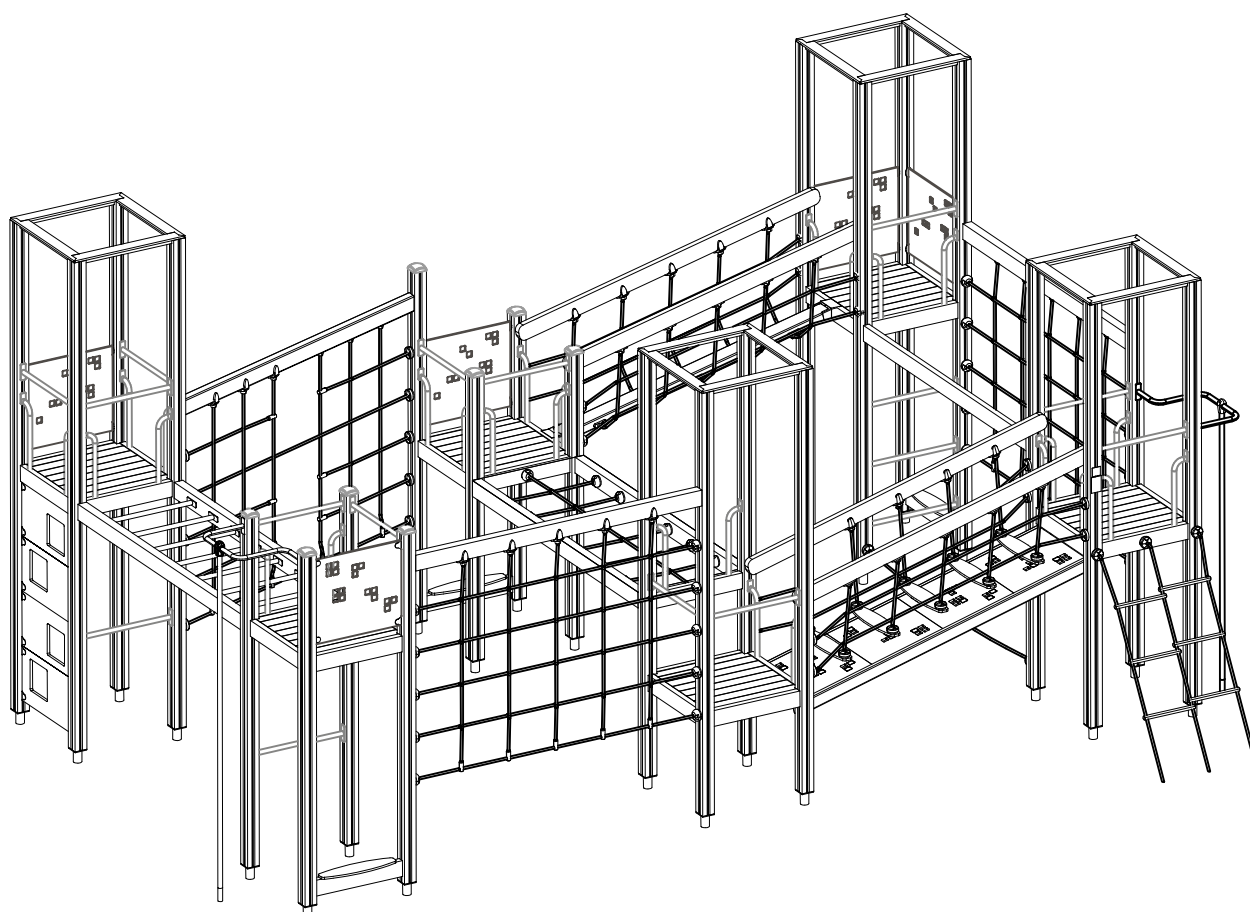

LAPPSET®

FINNO

ASENNUSOHJE
MONTERINGSANSVISNING
INSTALLATION INSTRUCTION
AUFBAUANLEITUNG
NOTICE D'INSTALLATION

DATE: 2.12.2020

Q15236

DATE: 2.12.2020

008986  750x750	PCS 6	702286  65x65	PCS 1	702339  118x78	PCS 1	705372-305  2440x1600	PCS 1	706428  15x93x888	PCS 16	706429  32x45x704	PCS 16
706436-704  10x640x702	PCS 5	706439  L 704	PCS 28	706443  32x45x702	PCS 12	706444  93x93x3200	PCS 8	706453  15x145x600	PCS 8	706462-305  1	PCS 1
706484  93x93x2150	PCS 3	706531  FASTENER KIT	PCS 24	706534  FASTENER KIT	PCS 5	706535  FASTENER KIT	PCS 6	706536  1	PCS 1	706540-704  20x702x415	PCS 4
706541  FASTENER KIT	PCS 2	706542  FASTENER KIT	PCS 2	706557  1	PCS 4	706788  93x93x3700	PCS 8	706810  93x93x2650	PCS 5	706945  1	PCS 4
707255  45x120x2480	PCS 4	707259-305  2340x800	PCS 2	707260-305  2375x600	PCS 2	707262  70x145x2235	PCS 1	707268  1	PCS 1	707270  1	PCS 1
707271  70x95x2480	PCS 2	707272-704  15x630x590	PCS 4	707284  1	PCS 1	707285-305  1600x2305	PCS 2	707287  1	PCS 2	707288-305  L 2305	PCS 1
707294  70x120x2304	PCS 6	707295  L 2304	PCS 1	707502  70x120x2464	PCS 1	707511  1	PCS 1	707527  1	PCS 1	707530-305  755x2355	PCS 1

DATE: 2.12.2020

707732 	PCS 28	900240  Ø8x70	PCS 100	901902  30.7x60.9x100	PCS 4	901916  L 650	PCS 2	903093  Ø8x90	PCS 148	905138  GRAY	PCS 8
905196  GRAY	PCS 8	907694-216  L 704	PCS 25	907695-216 	PCS 2	907698-216  L 2054	PCS 1	907701-216 	PCS 28	907817-216  L 2554	PCS 1
909511  90x90x650	PCS 24	909519  50x380x380	PCS 28	980114  Ø4x20	PCS 8	980123  Ø7x60	PCS 12	980131  Ø6x60	PCS 32		PCS
	PCS		PCS		PCS		PCS		PCS		PCS
	PCS		PCS		PCS		PCS		PCS		PCS
	PCS		PCS		PCS		PCS		PCS		PCS
	PCS		PCS		PCS		PCS		PCS		PCS

- EN/AS Impact Area 84.2 m²
- - - - Falling Space 85.6 m²
- Max Falling Height 2570 mm

DET 1

DET 2

DET 3

DET 4

DET 5

DET 6

DET 13