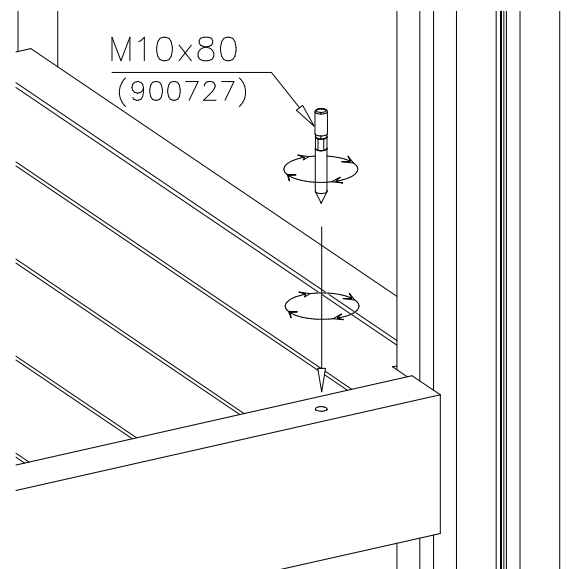

DATE: 2.12.2020

707732 	PCS 28	900240  Ø8x70	PCS 100	901902  30.7x60.9x100	PCS 4	901916  L 650	PCS 2	903093  Ø8x90	PCS 148	905138  GRAY	PCS 8
905196  GRAY	PCS 8	907694-216  L 704	PCS 25	907695-216 	PCS 2	907698-216  L 2054	PCS 1	907701-216 	PCS 28	907817-216  L 2554	PCS 1
909511  90x90x650	PCS 24	909519  50x380x380	PCS 28	980114  Ø4x20	PCS 8	980123  Ø7x60	PCS 12	980131  Ø6x60	PCS 32		PCS
	PCS		PCS		PCS		PCS		PCS		PCS
	PCS		PCS		PCS		PCS		PCS		PCS
	PCS		PCS		PCS		PCS		PCS		PCS
	PCS		PCS		PCS		PCS		PCS		PCS

- EN/AS Impact Area 84.2 m²
- - - - Falling Space 85.6 m²
- Max Falling Height 2570 mm

DET 1

DET 2

DET 3

DET 4

DET 5

DET 6

DET 13