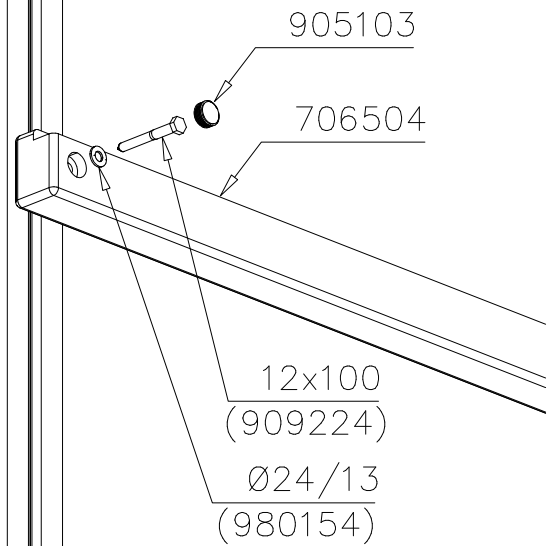

DATE: 2.12.2020

707732 	PCS 28	900240  Ø8x70	PCS 100	901902  30.7x60.9x100	PCS 4	901916  L 650	PCS 2	903093  Ø8x90	PCS 148	905138  GRAY	PCS 8
905196  GRAY	PCS 8	907694-216  L 704	PCS 25	907695-216 	PCS 2	907698-216  L 2054	PCS 1	907701-216 	PCS 28	907817-216  L 2554	PCS 1
909511  90x90x650	PCS 24	909519  50x380x380	PCS 28	980114  Ø4x20	PCS 8	980123  Ø7x60	PCS 12	980131  Ø6x60	PCS 32		PCS
	PCS		PCS		PCS		PCS		PCS		PCS
	PCS		PCS		PCS		PCS		PCS		PCS
	PCS		PCS		PCS		PCS		PCS		PCS
	PCS		PCS		PCS		PCS		PCS		PCS

- EN/AS Impact Area 84.2 m²
- - - - Falling Space 85.6 m²
- Max Falling Height 2570 mm

DET 1

DET 2

DET 3

DET 4

DET 5

DET 6

DET 13