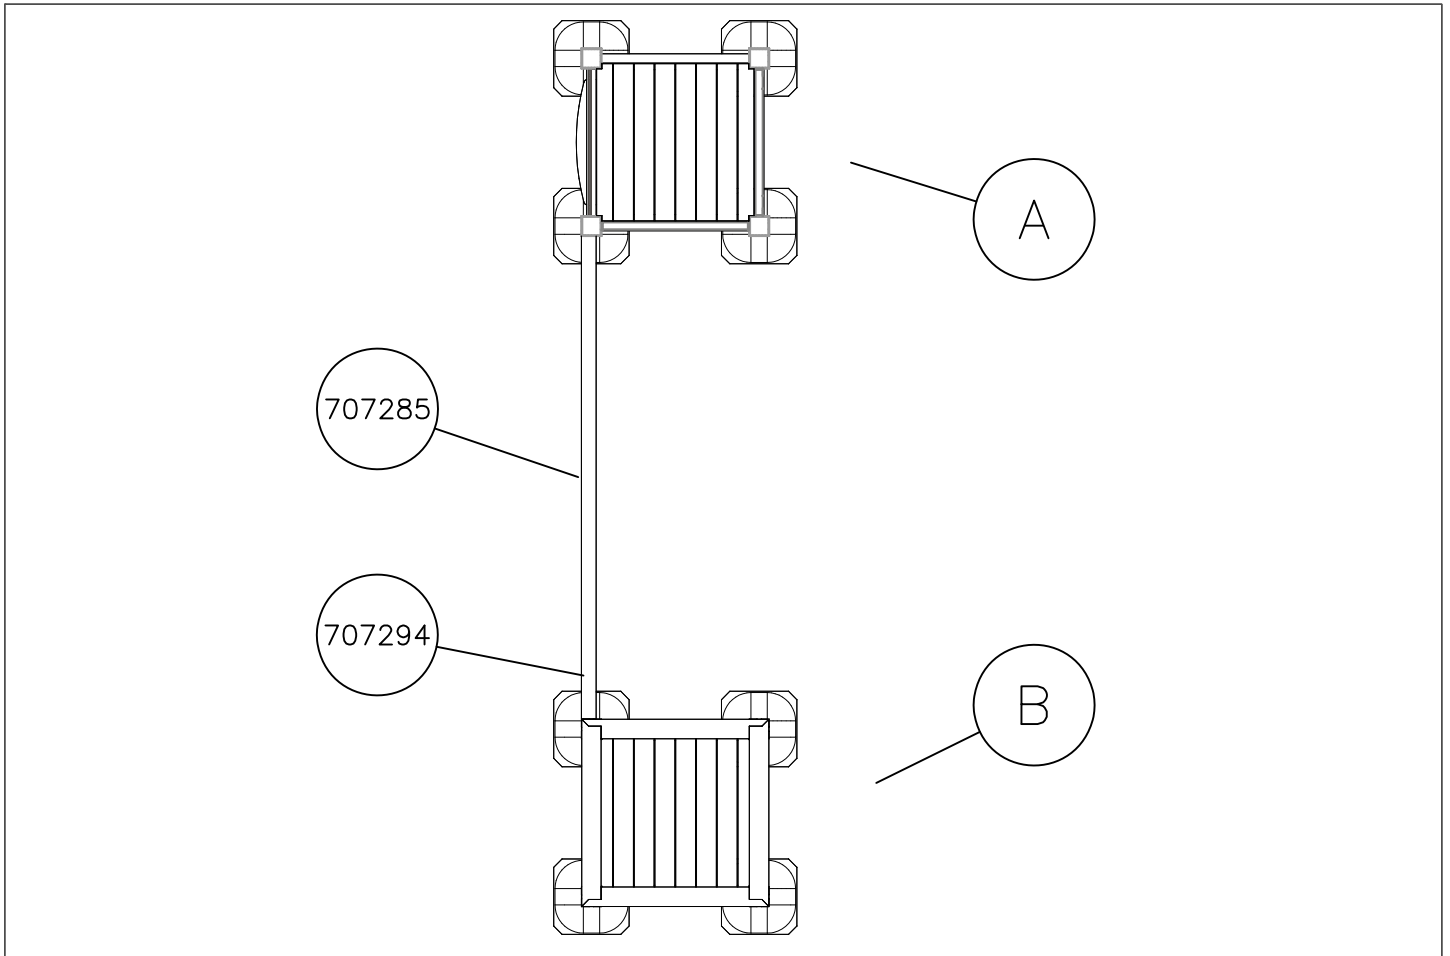

DATE: 2.12.2020