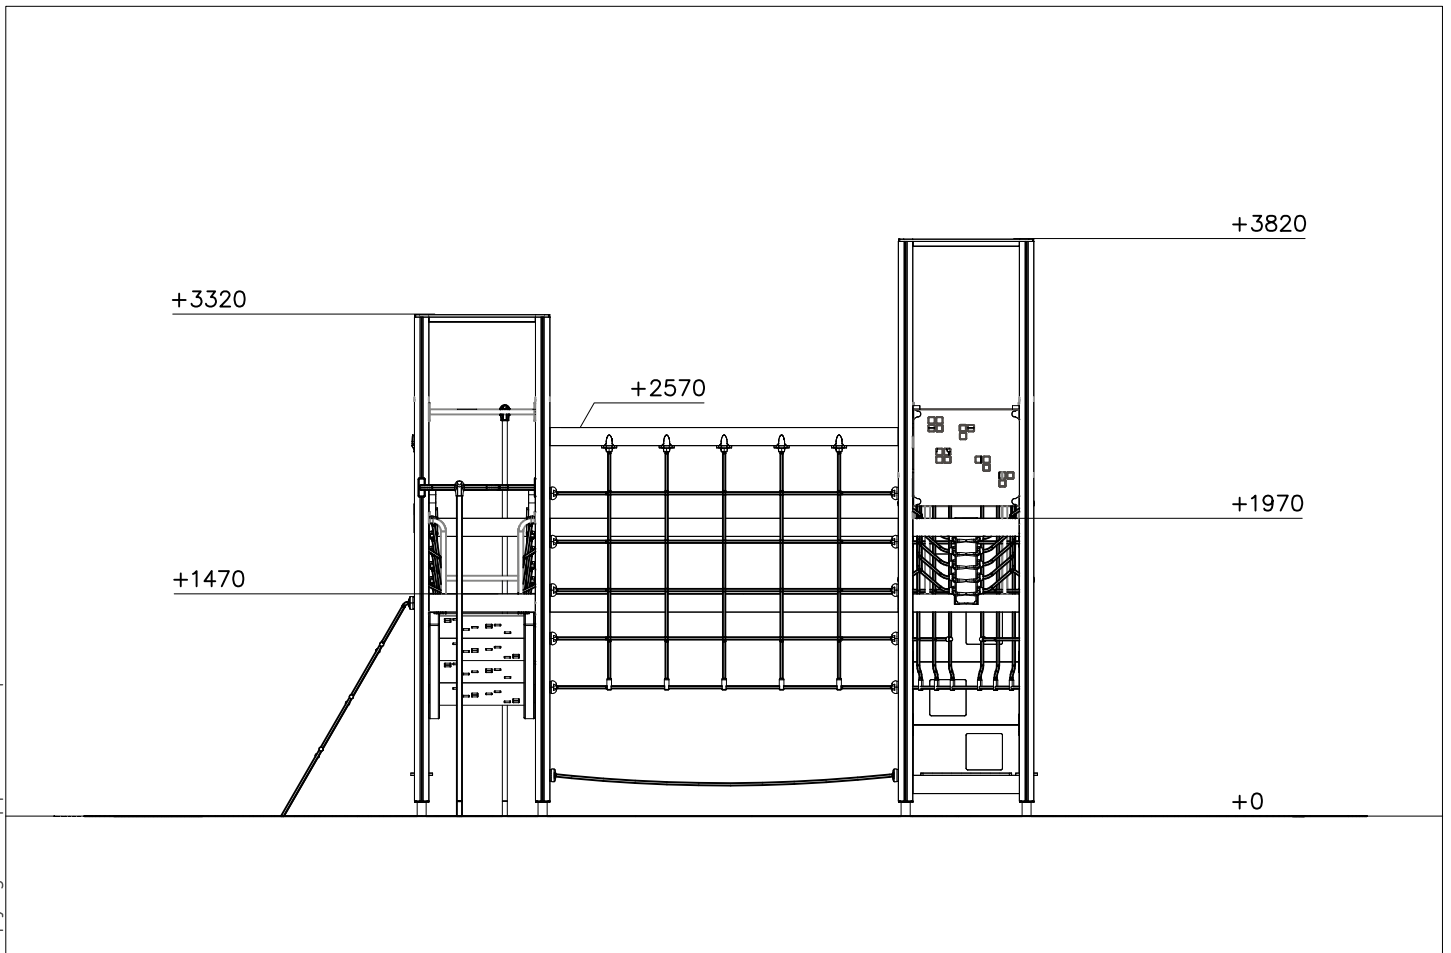

LAPPSET®

FINNO

ASENNUSOHJE
MONTERINGSANSVISNING
INSTALLATION INSTRUCTION
AUFBAUANLEITUNG
NOTICE D'INSTALLATION

DATE: 2.12.2020

Q15236

DATE: 2.12.2020

008986  750x750	PCS 6	702286  65x65	PCS 1	702339  118x78	PCS 1	705372-305  2440x1600	PCS 1	706428  15x93x888	PCS 16	706429  32x45x704	PCS 16
706436-704  10x640x702	PCS 5	706439  L 704	PCS 28	706443  32x45x702	PCS 12	706444  93x93x3200	PCS 8	706453  15x145x600	PCS 8	706462-305  1	PCS 1
706484  93x93x2150	PCS 3	706531  FASTENER KIT	PCS 24	706534  FASTENER KIT	PCS 5	706535  FASTENER KIT	PCS 6	706536  1	PCS 1	706540-704  20x702x415	PCS 4
706541  FASTENER KIT	PCS 2	706542  FASTENER KIT	PCS 2	706557  1	PCS 4	706788  93x93x3700	PCS 8	706810  93x93x2650	PCS 5	706945  1	PCS 4
707255  45x120x2480	PCS 4	707259-305  2340x800	PCS 2	707260-305  2375x600	PCS 2	707262  70x145x2235	PCS 1	707268  1	PCS 1	707270  1	PCS 1
707271  70x95x2480	PCS 2	707272-704  15x630x590	PCS 4	707284  1	PCS 1	707285-305  1600x2305	PCS 2	707287  1	PCS 2	707288-305  L 2305	PCS 1
707294  70x120x2304	PCS 6	707295  L 2304	PCS 1	707502  70x120x2464	PCS 1	707511  1	PCS 1	707527  1	PCS 1	707530-305  755x2355	PCS 1

DATE: 2.12.2020

707732 	PCS 28	900240  Ø8x70	PCS 100	901902  30.7x60.9x100	PCS 4	901916  L 650	PCS 2	903093  Ø8x90	PCS 148	905138  GRAY	PCS 8
905196  GRAY	PCS 8	907694-216  L 704	PCS 25	907695-216 	PCS 2	907698-216  L 2054	PCS 1	907701-216 	PCS 28	907817-216  L 2554	PCS 1
909511  90x90x650	PCS 24	909519  50x380x380	PCS 28	980114  Ø4x20	PCS 8	980123  Ø7x60	PCS 12	980131  Ø6x60	PCS 32		PCS
	PCS		PCS		PCS		PCS		PCS		PCS
	PCS		PCS		PCS		PCS		PCS		PCS
	PCS		PCS		PCS		PCS		PCS		PCS
	PCS		PCS		PCS		PCS		PCS		PCS

- EN/AS Impact Area 84.2 m²
- - - - Falling Space 85.6 m²
- Max Falling Height 2570 mm

DET 1

DET 2

DET 3

DET 4

DET 5

DET 6

DET 13