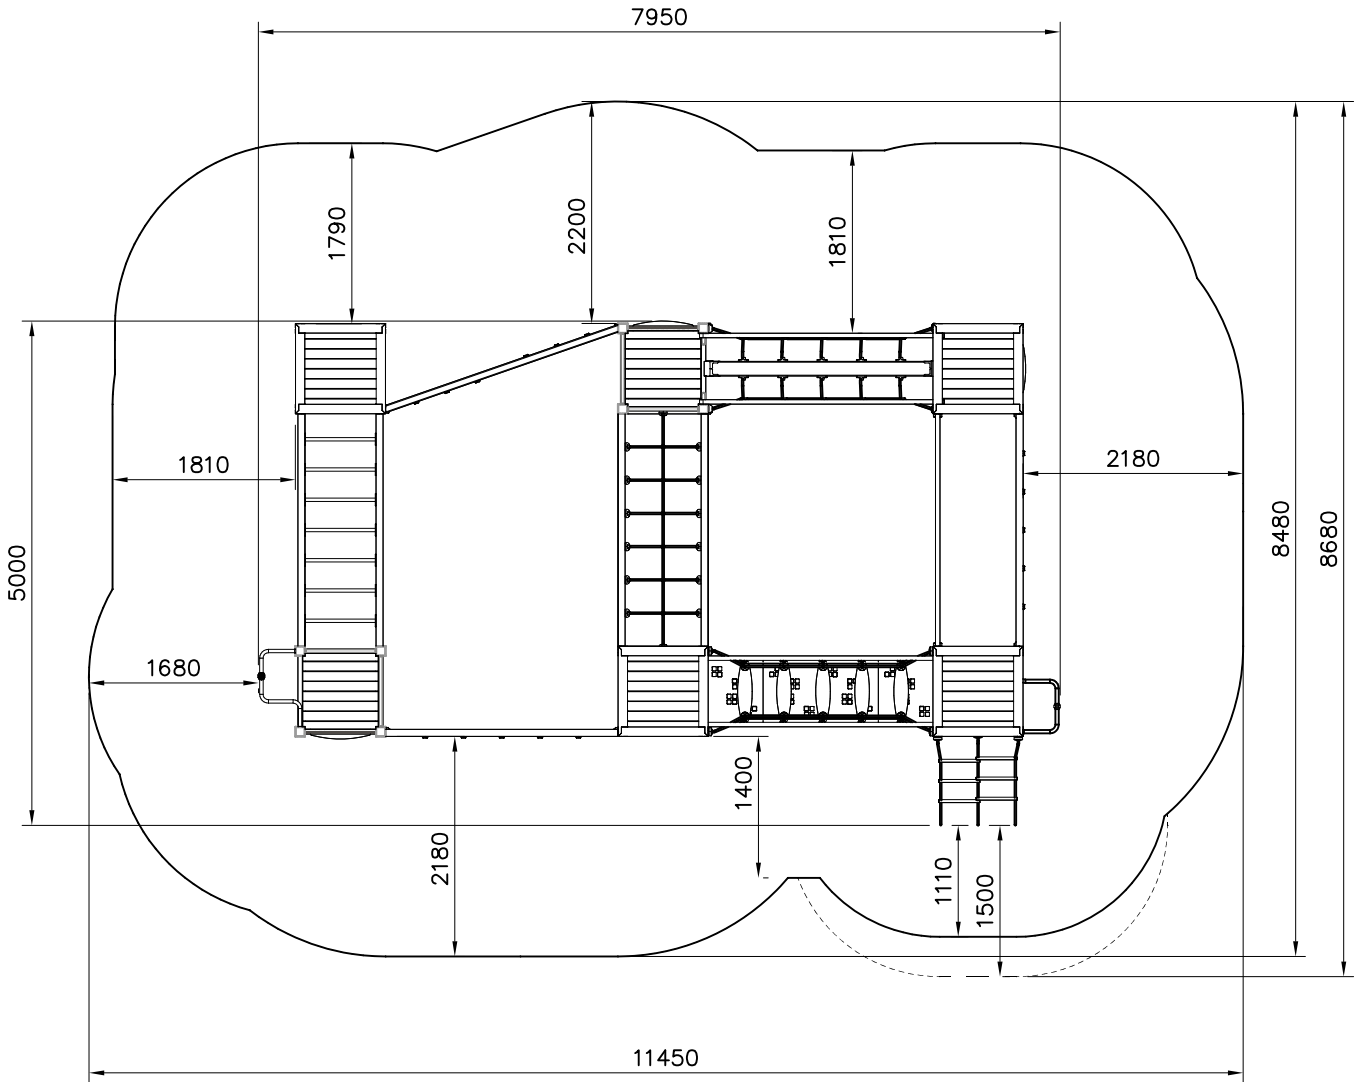

LAPPSET®

FINNO

ASENNUSOHJE
MONTERINGSANSVISNING
INSTALLATION INSTRUCTION
AUFBAUANLEITUNG
NOTICE D'INSTALLATION

DATE: 2.12.2020

Q15236

DATE: 2.12.2020

008986  750x750	PCS 6	702286  65x65	PCS 1	702339  118x78	PCS 1	705372-305  2440x1600	PCS 1	706428  15x93x888	PCS 16	706429  32x45x704	PCS 16
706436-704  10x640x702	PCS 5	706439  L 704	PCS 28	706443  32x45x702	PCS 12	706444  93x93x3200	PCS 8	706453  15x145x600	PCS 8	706462-305  1	PCS 1
706484  93x93x2150	PCS 3	706531  FASTENER KIT	PCS 24	706534  FASTENER KIT	PCS 5	706535  FASTENER KIT	PCS 6	706536  1	PCS 1	706540-704  20x702x415	PCS 4
706541  FASTENER KIT	PCS 2	706542  FASTENER KIT	PCS 2	706557  1	PCS 4	706788  93x93x3700	PCS 8	706810  93x93x2650	PCS 5	706945  1	PCS 4
707255  45x120x2480	PCS 4	707259-305  2340x800	PCS 2	707260-305  2375x600	PCS 2	707262  70x145x2235	PCS 1	707268  1	PCS 1	707270  1	PCS 1
707271  70x95x2480	PCS 2	707272-704  15x630x590	PCS 4	707284  1	PCS 1	707285-305  1600x2305	PCS 2	707287  1	PCS 2	707288-305  L 2305	PCS 1
707294  70x120x2304	PCS 6	707295  L 2304	PCS 1	707502  70x120x2464	PCS 1	707511  1	PCS 1	707527  1	PCS 1	707530-305  755x2355	PCS 1

DATE: 2.12.2020

707732 	PCS 28	900240  Ø8x70	PCS 100	901902  30.7x60.9x100	PCS 4	901916  L 650	PCS 2	903093  Ø8x90	PCS 148	905138  GRAY	PCS 8
905196  GRAY	PCS 8	907694-216  L 704	PCS 25	907695-216 	PCS 2	907698-216  L 2054	PCS 1	907701-216 	PCS 28	907817-216  L 2554	PCS 1
909511  90x90x650	PCS 24	909519  50x380x380	PCS 28	980114  Ø4x20	PCS 8	980123  Ø7x60	PCS 12	980131  Ø6x60	PCS 32		PCS
	PCS		PCS		PCS		PCS		PCS		PCS
	PCS		PCS		PCS		PCS		PCS		PCS
	PCS		PCS		PCS		PCS		PCS		PCS
	PCS		PCS		PCS		PCS		PCS		PCS

- EN/AS Impact Area 84.2 m²
- - - - Falling Space 85.6 m²
- Max Falling Height 2570 mm

DET 1

DET 2

DET 3

DET 4

DET 5

DET 6

DET 13