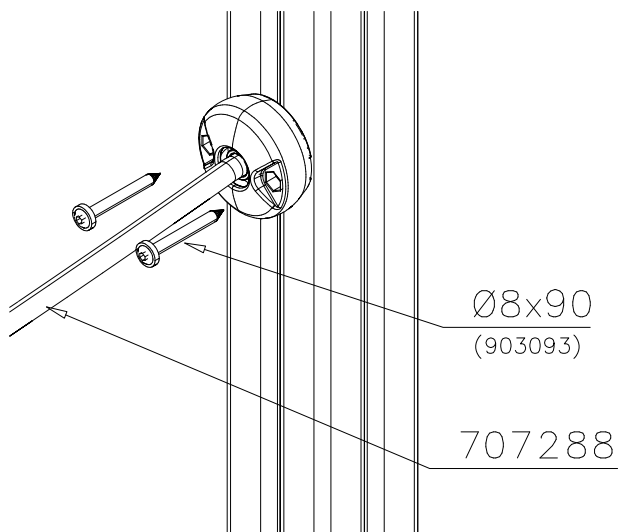

- EN/AS Impact Area 84.2 m²
- - - - Falling Space 85.6 m²
- Max Falling Height 2570 mm

DET 1

DET 2

DET 3

DET 4

DET 5

DET 6

DET 13