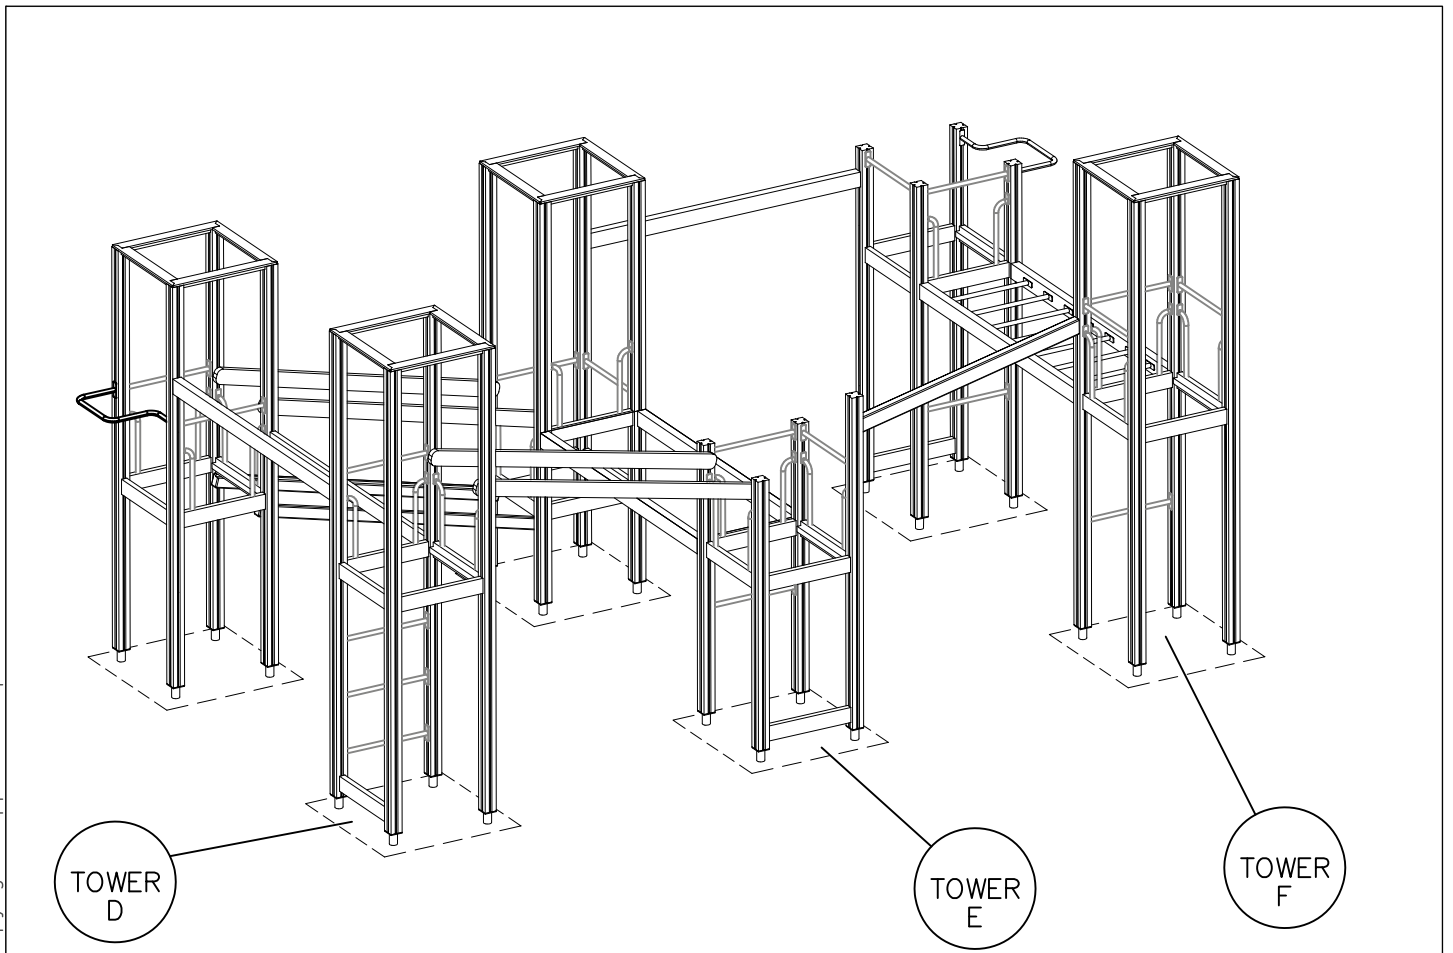

DATE: 2.12.2020

707732 	PCS 28	900240  Ø8x70	PCS 100	901902  30.7x60.9x100	PCS 4	901916  L 650	PCS 2	903093  Ø8x90	PCS 148	905138  GRAY	PCS 8
905196  GRAY	PCS 8	907694-216  L 704	PCS 25	907695-216 	PCS 2	907698-216  L 2054	PCS 1	907701-216 	PCS 28	907817-216  L 2554	PCS 1
909511  90x90x650	PCS 24	909519  50x380x380	PCS 28	980114  Ø4x20	PCS 8	980123  Ø7x60	PCS 12	980131  Ø6x60	PCS 32		PCS
	PCS		PCS		PCS		PCS		PCS		PCS
	PCS		PCS		PCS		PCS		PCS		PCS
	PCS		PCS		PCS		PCS		PCS		PCS
	PCS		PCS		PCS		PCS		PCS		PCS

- EN/AS Impact Area 84.2 m²
- - - - Falling Space 85.6 m²
- Max Falling Height 2570 mm

DET 1

DET 2

DET 3

DET 4

DET 5

DET 6

DET 13