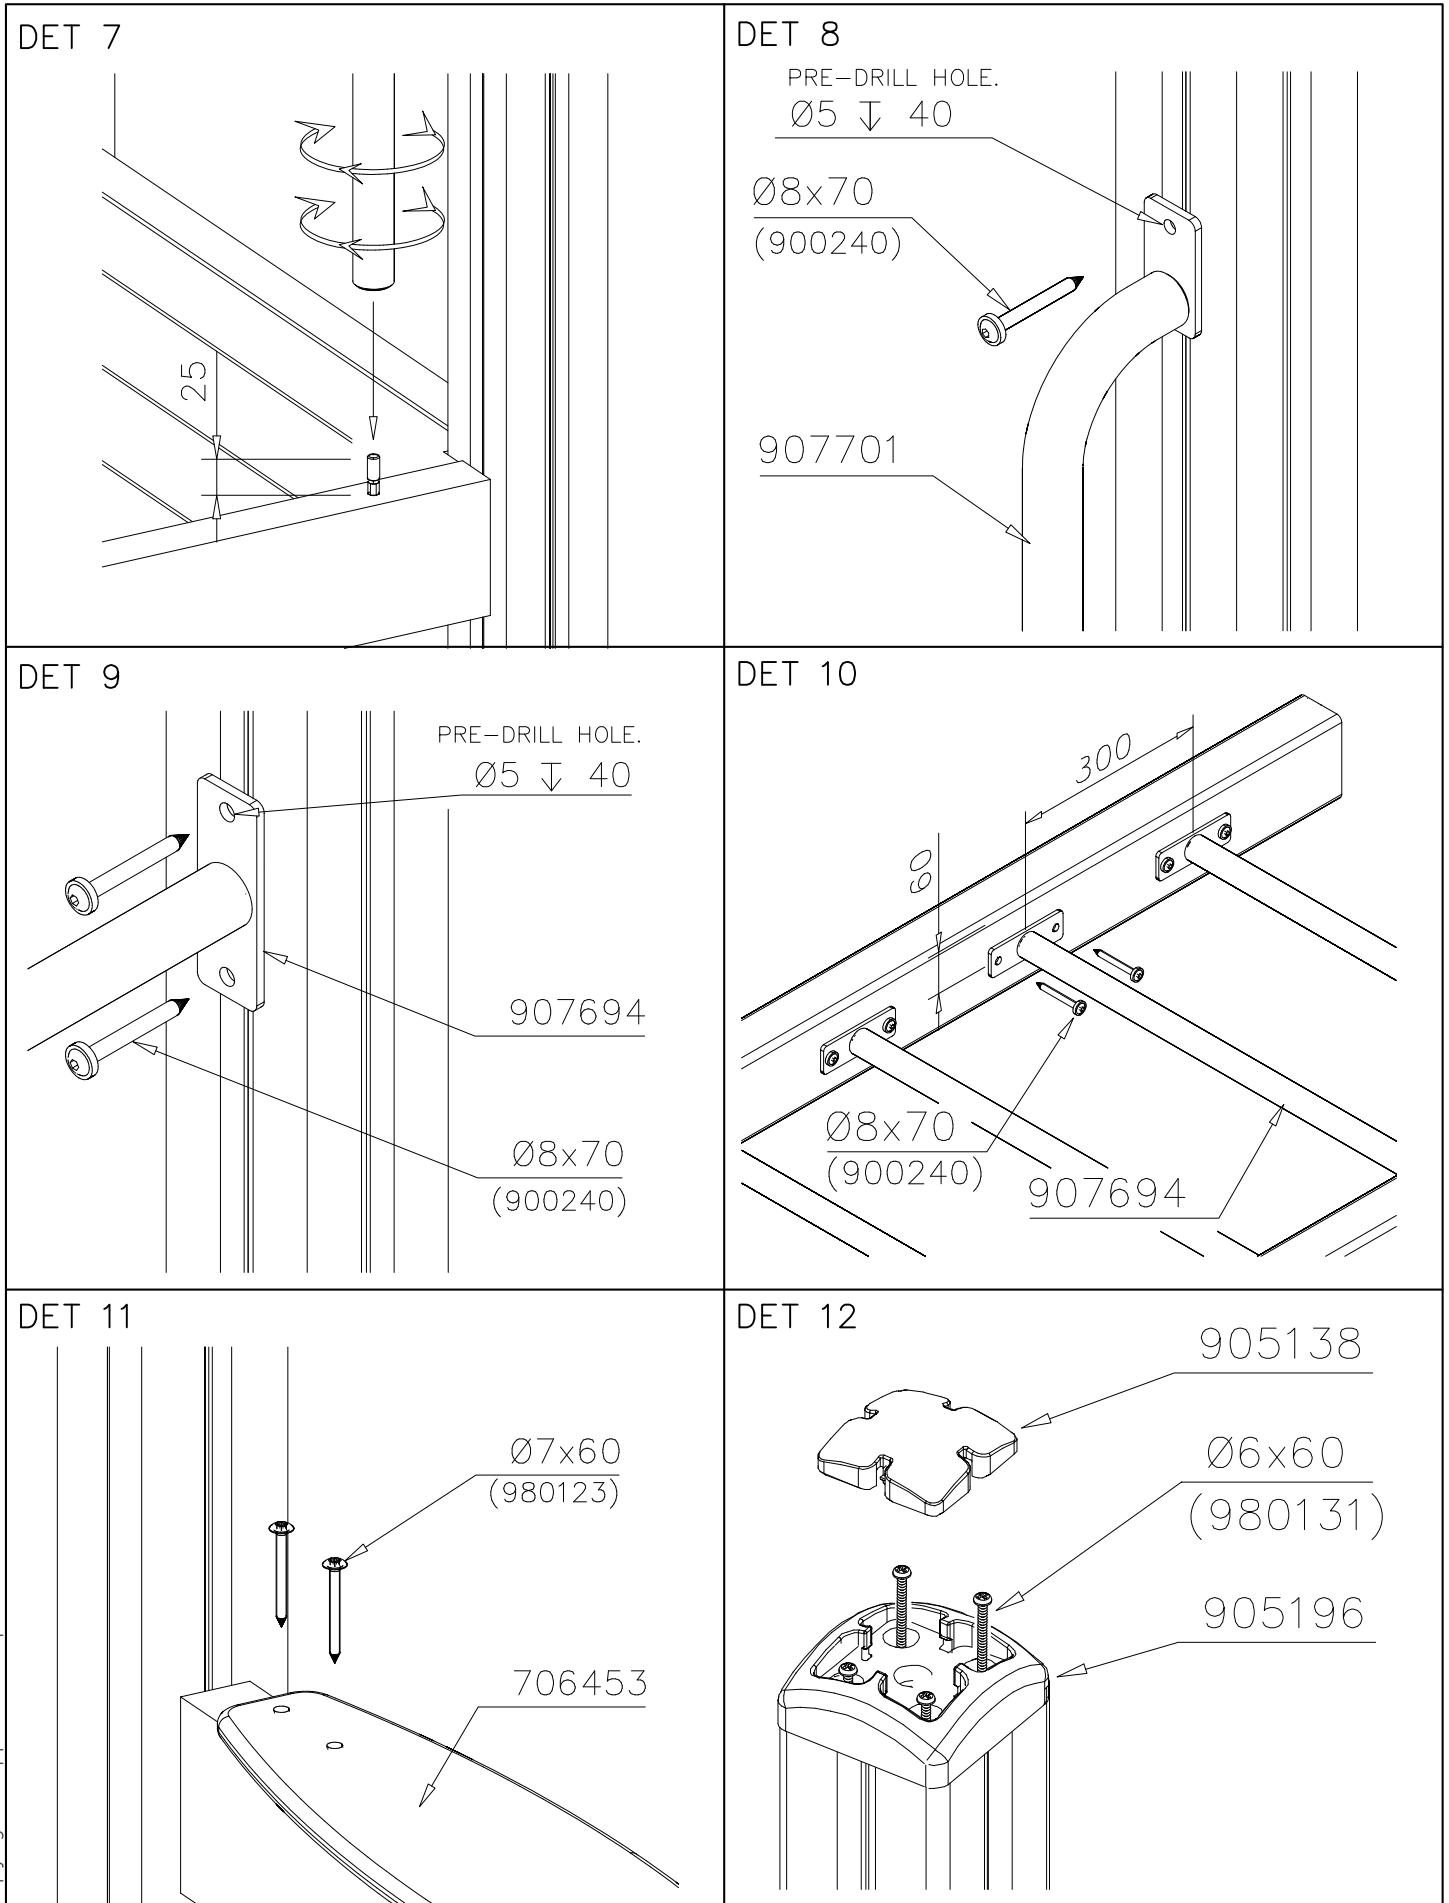

- EN/AS Impact Area 84.2 m²
- - - - Falling Space 85.6 m²
- Max Falling Height 2570 mm

DET 1

DET 2

DET 3

DET 4

DET 5

DET 6

DET 13

DET 14

DET 15

DET 16

DET 17

DET 18

1:15

DATE: 2.12.2020

DATE: 2.12.2020