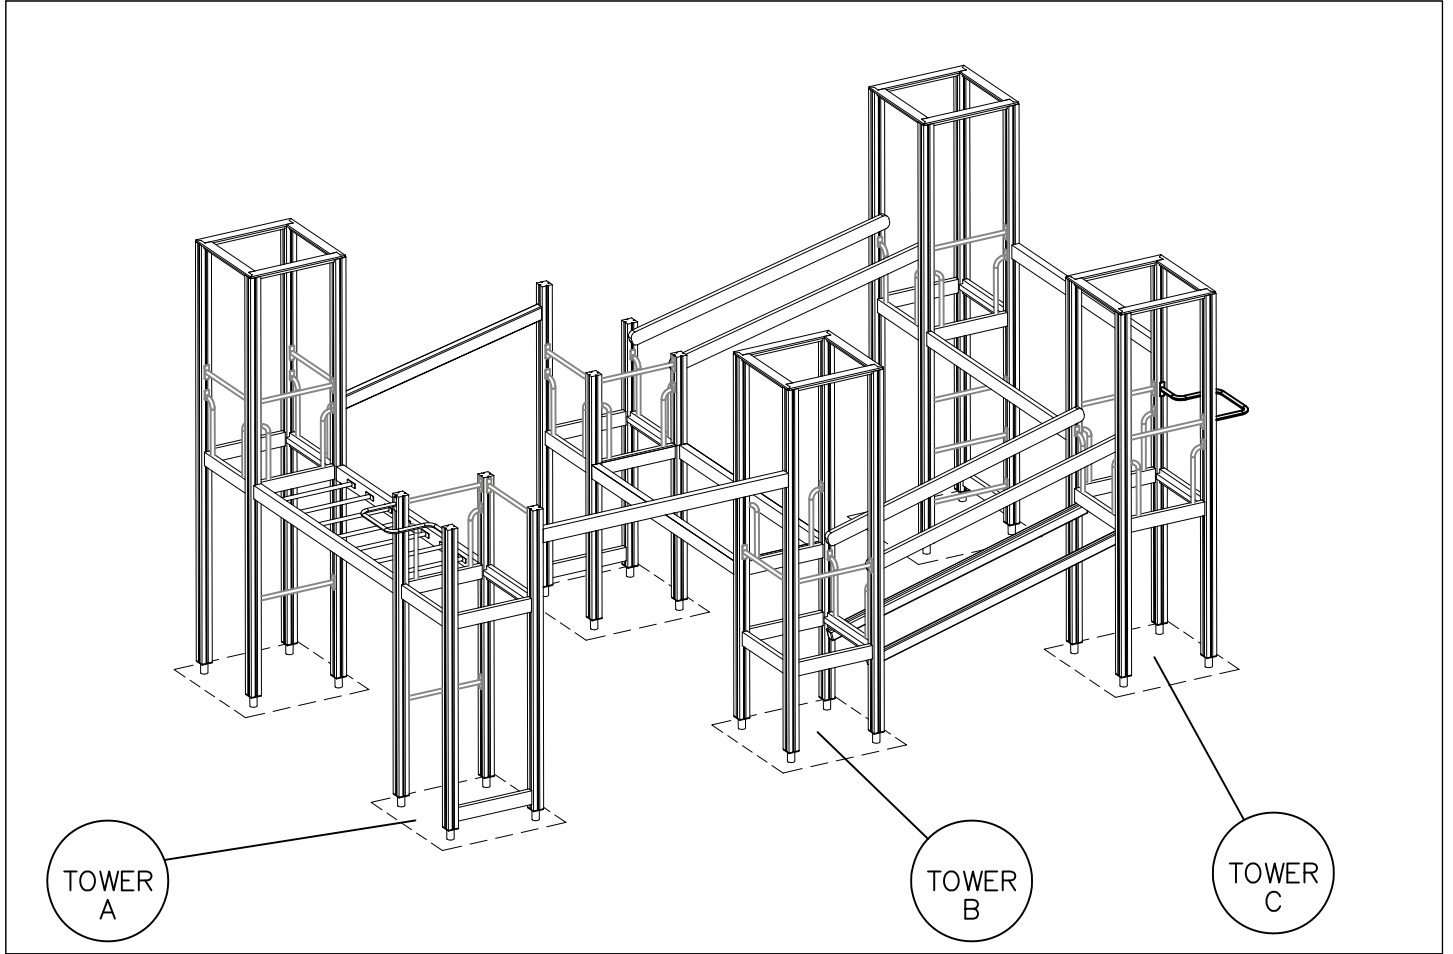

DATE: 2.12.2020

707732 	PCS 28	900240  Ø8x70	PCS 100	901902  30.7x60.9x100	PCS 4	901916  L 650	PCS 2	903093  Ø8x90	PCS 148	905138  GRAY	PCS 8
905196  GRAY	PCS 8	907694-216  L 704	PCS 25	907695-216 	PCS 2	907698-216  L 2054	PCS 1	907701-216 	PCS 28	907817-216  L 2554	PCS 1
909511  90x90x650	PCS 24	909519  50x380x380	PCS 28	980114  Ø4x20	PCS 8	980123  Ø7x60	PCS 12	980131  Ø6x60	PCS 32		PCS
	PCS		PCS		PCS		PCS		PCS		PCS
	PCS		PCS		PCS		PCS		PCS		PCS
	PCS		PCS		PCS		PCS		PCS		PCS
	PCS		PCS		PCS		PCS		PCS		PCS

- EN/AS Impact Area 84.2 m²
- - - - Falling Space 85.6 m²
- Max Falling Height 2570 mm

DET 1

DET 2

DET 3

DET 4

DET 5

DET 6

DET 13