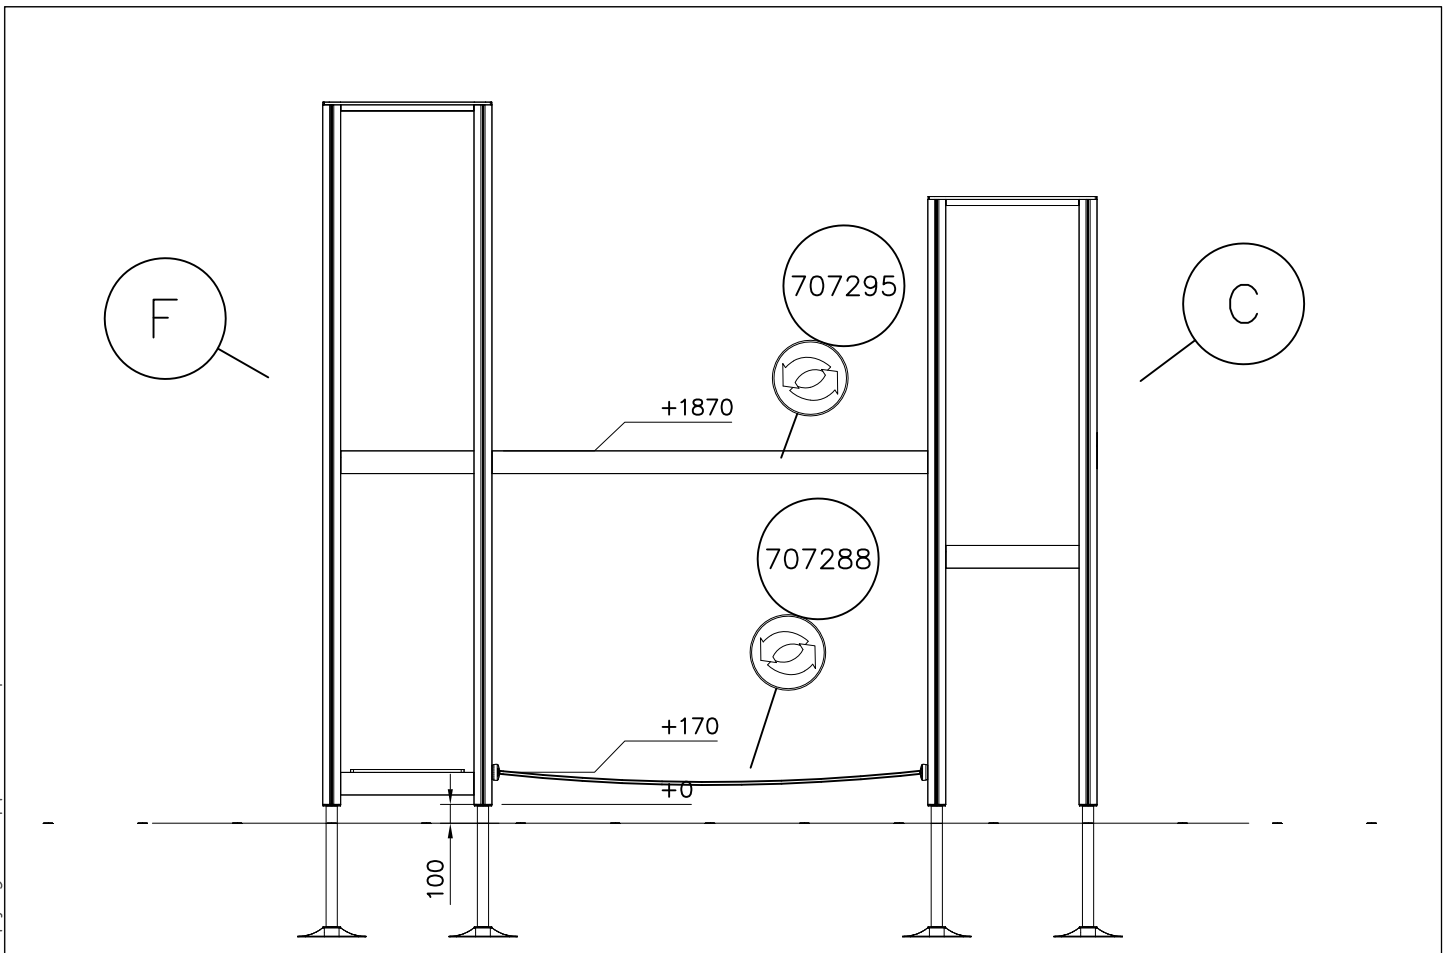

DATE: 2.12.2020