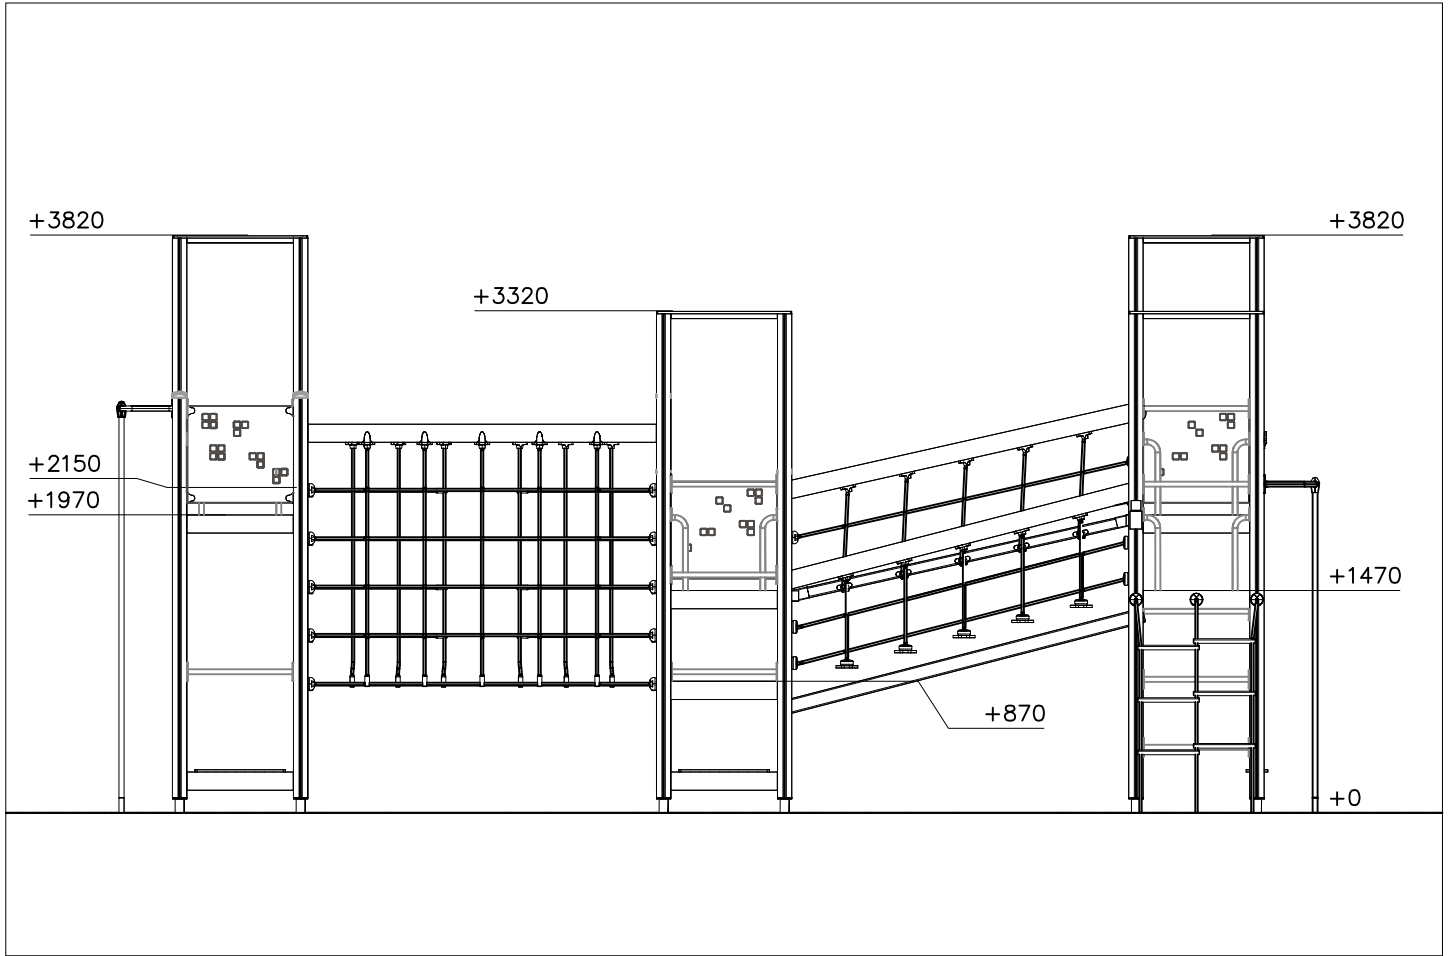

LAPPSET®

FINNO

ASENNUSOHJE
MONTERINGSANSVISNING
INSTALLATION INSTRUCTION
AUFBAUANLEITUNG
NOTICE D'INSTALLATION

DATE: 2.12.2020

Q15236

DATE: 2.12.2020

008986  750x750	PCS 6	702286  65x65	PCS 1	702339  118x78	PCS 1	705372-305  2440x1600	PCS 1	706428  15x93x888	PCS 16	706429  32x45x704	PCS 16
706436-704  10x640x702	PCS 5	706439  L 704	PCS 28	706443  32x45x702	PCS 12	706444  93x93x3200	PCS 8	706453  15x145x600	PCS 8	706462-305  1	PCS 1
706484  93x93x2150	PCS 3	706531  FASTENER KIT	PCS 24	706534  FASTENER KIT	PCS 5	706535  FASTENER KIT	PCS 6	706536  1	PCS 1	706540-704  20x702x415	PCS 4
706541  FASTENER KIT	PCS 2	706542  FASTENER KIT	PCS 2	706557  1	PCS 4	706788  93x93x3700	PCS 8	706810  93x93x2650	PCS 5	706945  1	PCS 4
707255  45x120x2480	PCS 4	707259-305  2340x800	PCS 2	707260-305  2375x600	PCS 2	707262  70x145x2235	PCS 1	707268  1	PCS 1	707270  1	PCS 1
707271  70x95x2480	PCS 2	707272-704  15x630x590	PCS 4	707284  1	PCS 1	707285-305  1600x2305	PCS 2	707287  1	PCS 2	707288-305  L 2305	PCS 1
707294  70x120x2304	PCS 6	707295  L 2304	PCS 1	707502  70x120x2464	PCS 1	707511  1	PCS 1	707527  1	PCS 1	707530-305  755x2355	PCS 1

DATE: 2.12.2020

707732 	PCS 28	900240  Ø8x70	PCS 100	901902  30.7x60.9x100	PCS 4	901916  L 650	PCS 2	903093  Ø8x90	PCS 148	905138  GRAY	PCS 8
905196  GRAY	PCS 8	907694-216  L 704	PCS 25	907695-216 	PCS 2	907698-216  L 2054	PCS 1	907701-216 	PCS 28	907817-216  L 2554	PCS 1
909511  90x90x650	PCS 24	909519  50x380x380	PCS 28	980114  Ø4x20	PCS 8	980123  Ø7x60	PCS 12	980131  Ø6x60	PCS 32		PCS
	PCS		PCS		PCS		PCS		PCS		PCS
	PCS		PCS		PCS		PCS		PCS		PCS
	PCS		PCS		PCS		PCS		PCS		PCS
	PCS		PCS		PCS		PCS		PCS		PCS

- EN/AS Impact Area 84.2 m²
- - - - Falling Space 85.6 m²
- Max Falling Height 2570 mm

DET 1

DET 2

DET 3

DET 4

DET 5

DET 6

DET 13