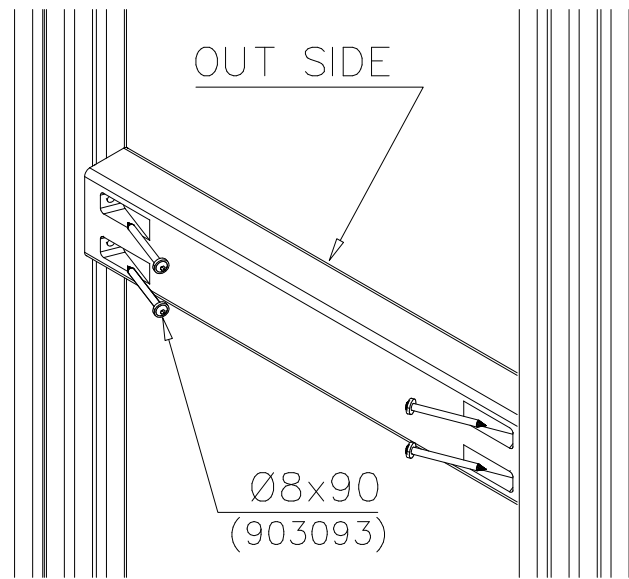

- EN/AS Impact Area 84.2 m²
- - - - Falling Space 85.6 m²
- Max Falling Height 2570 mm

DET 1

DET 2

DET 3

DET 4

DET 5

DET 6

DET 13