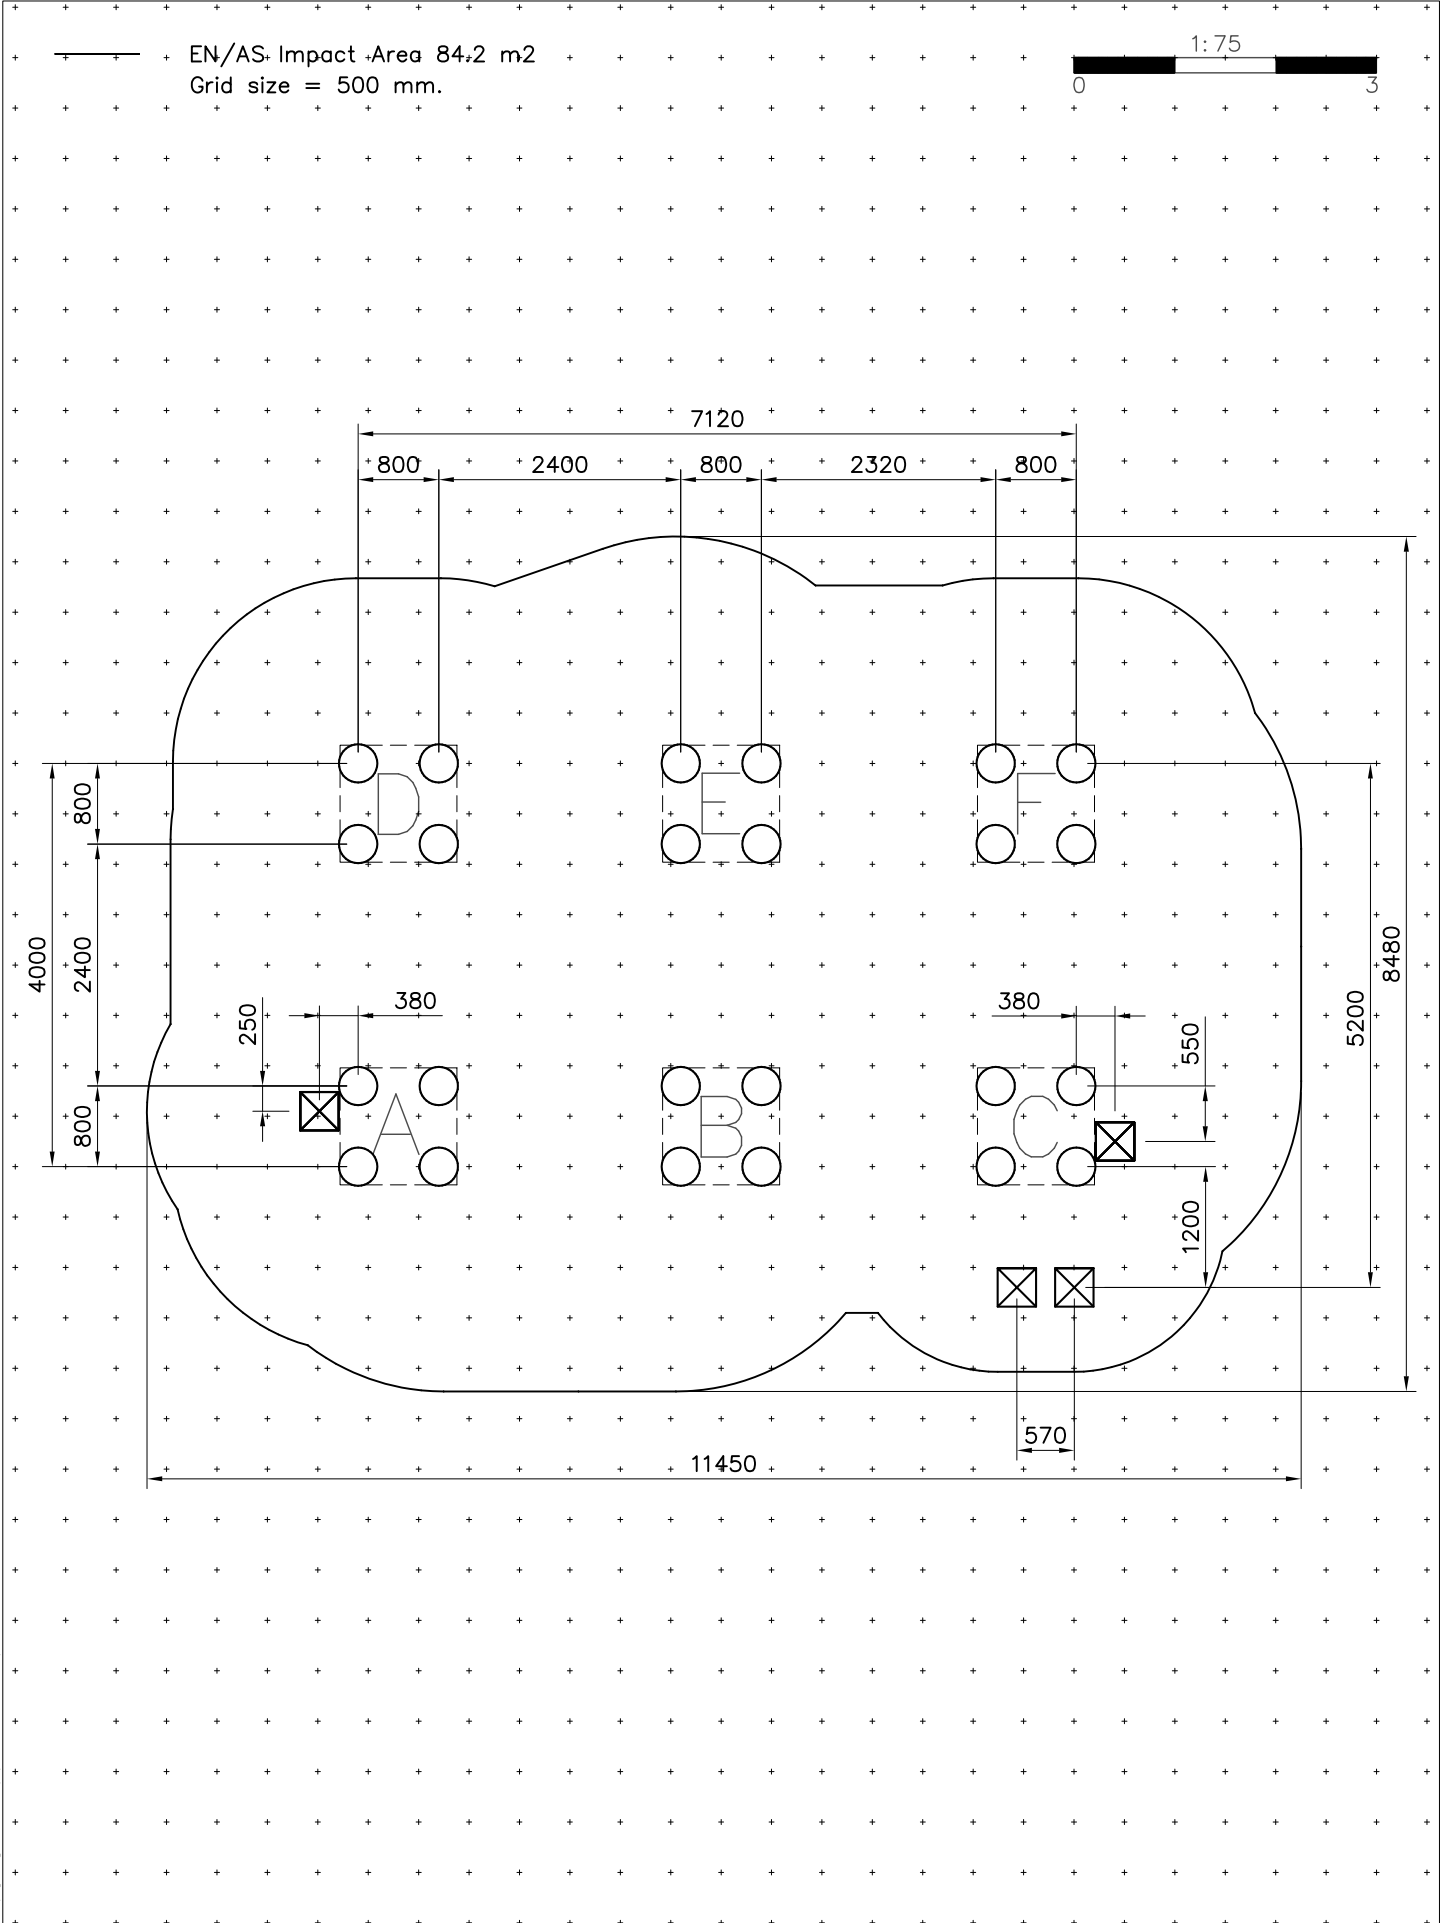

LAPPSET®

FINNO

ASENNUSOHJE
MONTERINGSANSVISNING
INSTALLATION INSTRUCTION
AUFBAUANLEITUNG
NOTICE D'INSTALLATION

DATE: 2.12.2020

Q15236

DATE: 2.12.2020

008986  750x750	PCS 6	702286  65x65	PCS 1	702339  118x78	PCS 1	705372-305  2440x1600	PCS 1	706428  15x93x888	PCS 16	706429  32x45x704	PCS 16
706436-704  10x640x702	PCS 5	706439  L 704	PCS 28	706443  32x45x702	PCS 12	706444  93x93x3200	PCS 8	706453  15x145x600	PCS 8	706462-305  1	PCS 1
706484  93x93x2150	PCS 3	706531  FASTENER KIT	PCS 24	706534  FASTENER KIT	PCS 5	706535  FASTENER KIT	PCS 6	706536  1	PCS 1	706540-704  20x702x415	PCS 4
706541  FASTENER KIT	PCS 2	706542  FASTENER KIT	PCS 2	706557  1	PCS 4	706788  93x93x3700	PCS 8	706810  93x93x2650	PCS 5	706945  1	PCS 4
707255  45x120x2480	PCS 4	707259-305  2340x800	PCS 2	707260-305  2375x600	PCS 2	707262  70x145x2235	PCS 1	707268  1	PCS 1	707270  1	PCS 1
707271  70x95x2480	PCS 2	707272-704  15x630x590	PCS 4	707284  1	PCS 1	707285-305  1600x2305	PCS 2	707287  1	PCS 2	707288-305  L 2305	PCS 1
707294  70x120x2304	PCS 6	707295  L 2304	PCS 1	707502  70x120x2464	PCS 1	707511  1	PCS 1	707527  1	PCS 1	707530-305  755x2355	PCS 1

DATE: 2.12.2020

707732 	PCS 28	900240  Ø8x70	PCS 100	901902  30.7x60.9x100	PCS 4	901916  L 650	PCS 2	903093  Ø8x90	PCS 148	905138  GRAY	PCS 8
905196  GRAY	PCS 8	907694-216  L 704	PCS 25	907695-216 	PCS 2	907698-216  L 2054	PCS 1	907701-216 	PCS 28	907817-216  L 2554	PCS 1
909511  90x90x650	PCS 24	909519  50x380x380	PCS 28	980114  Ø4x20	PCS 8	980123  Ø7x60	PCS 12	980131  Ø6x60	PCS 32		PCS
	PCS		PCS		PCS		PCS		PCS		PCS
	PCS		PCS		PCS		PCS		PCS		PCS
	PCS		PCS		PCS		PCS		PCS		PCS
	PCS		PCS		PCS		PCS		PCS		PCS

- EN/AS Impact Area 84.2 m²
- - - - Falling Space 85.6 m²
- Max Falling Height 2570 mm

DET 1

DET 2

DET 3

DET 4

DET 5

DET 6

DET 13

DET 14

DET 15

DET 16

DET 17

DET 18

1:15

DATE: 2.12.2020

DATE: 2.12.2020