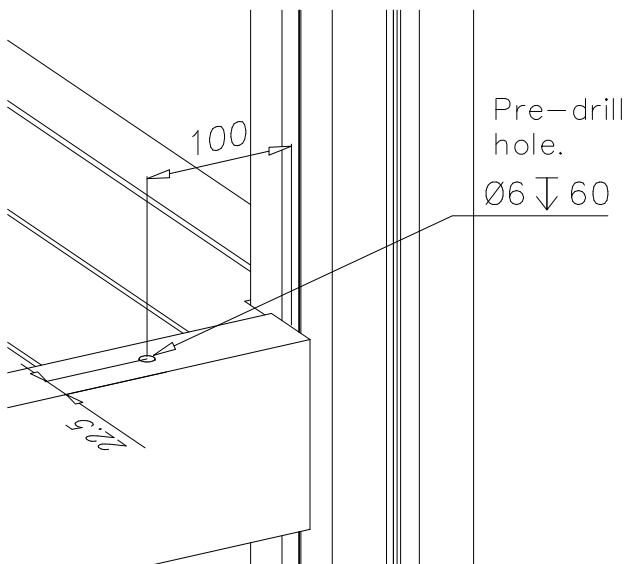

- EN/AS Impact Area 84.2 m²
- - - - Falling Space 85.6 m²
- Max Falling Height 2570 mm

DET 1

DET 2

DET 3

DET 4

DET 5

DET 6

DET 13