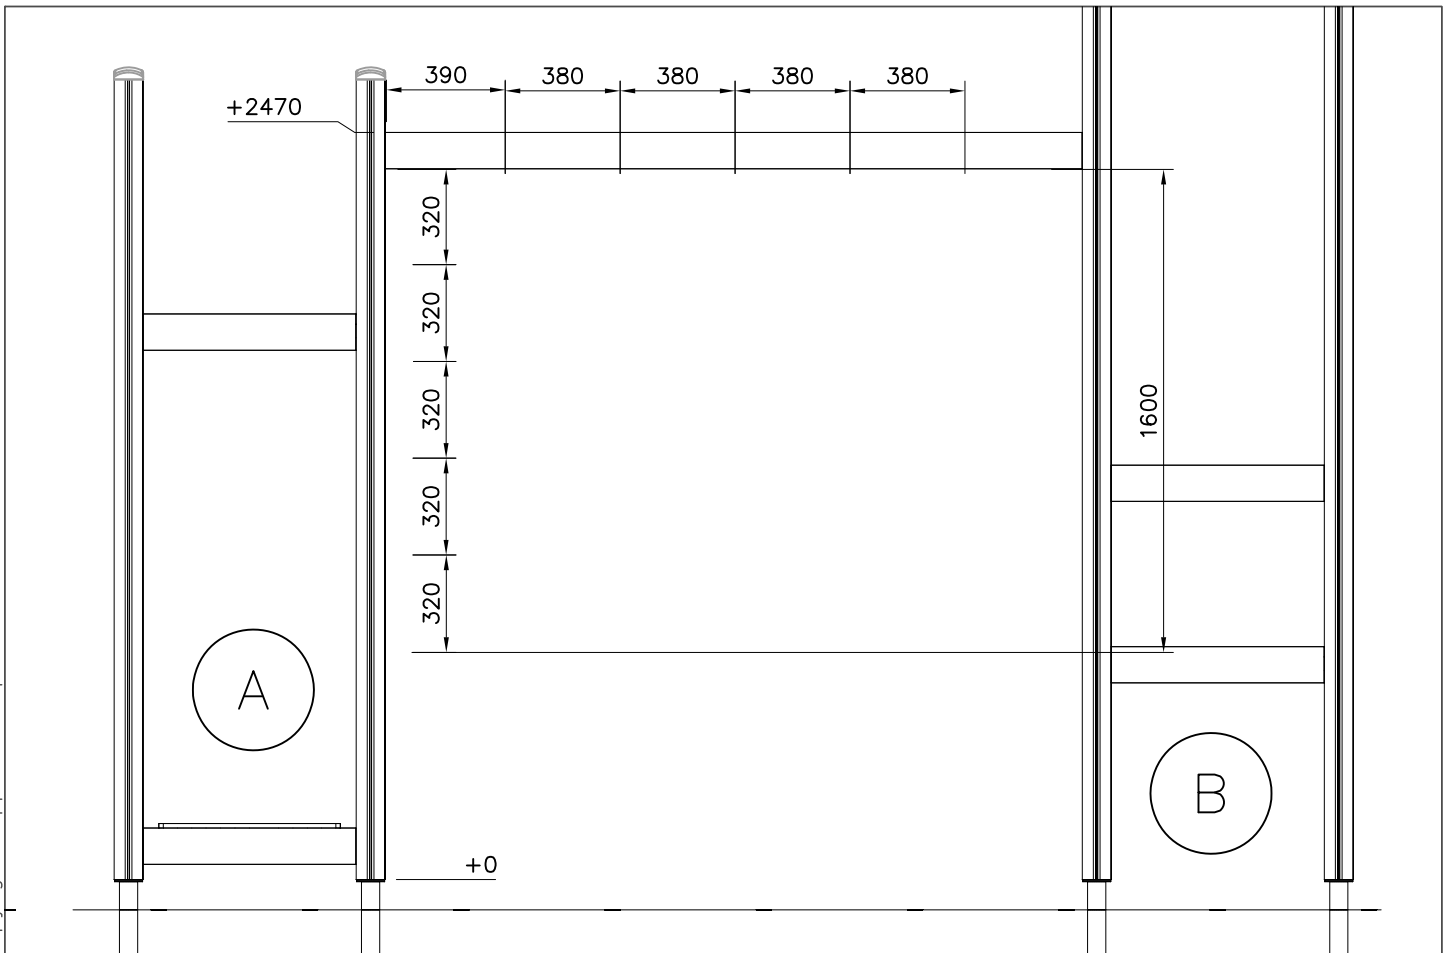

DATE: 2.12.2020