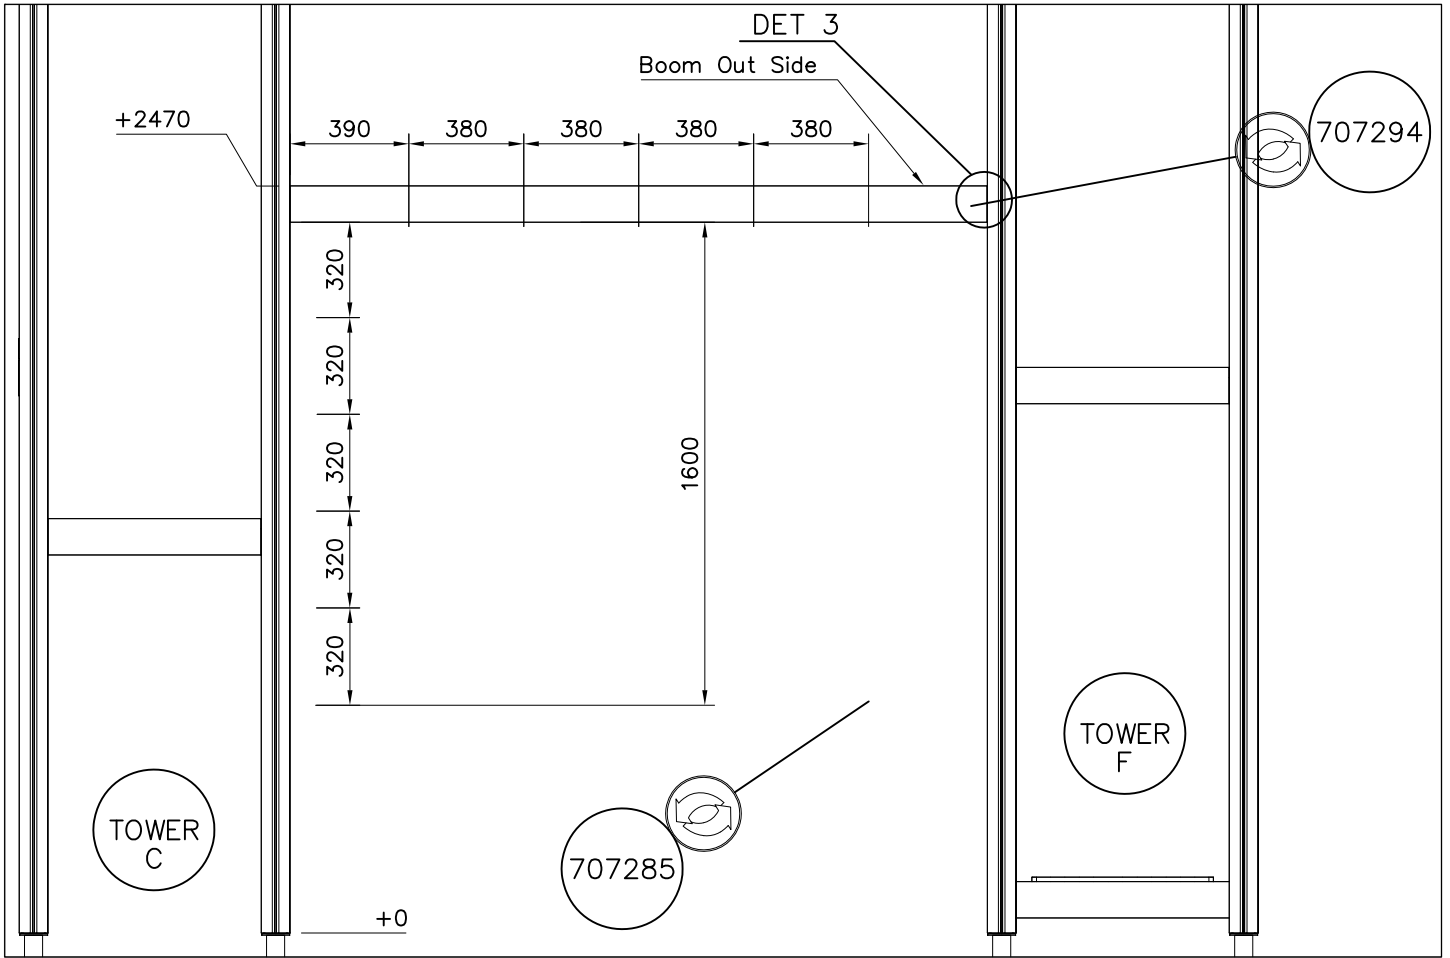

DATE: 2.12.2020