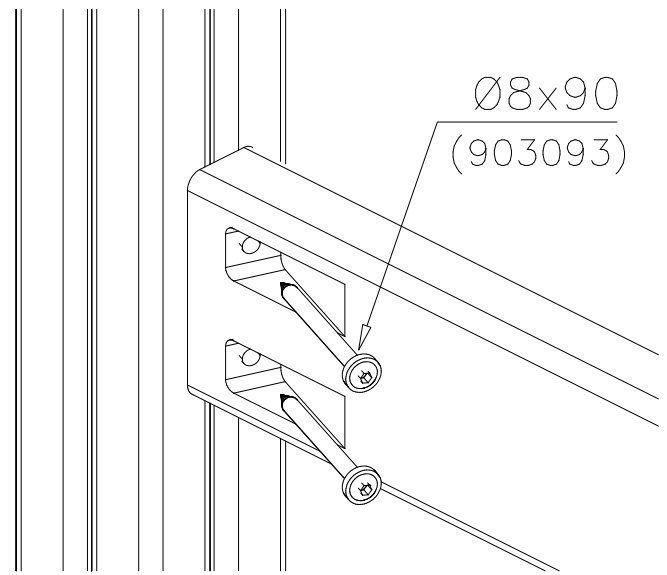

- EN/AS Impact Area 84.2 m²
- - - - Falling Space 85.6 m²
- Max Falling Height 2570 mm

DET 1

DET 2

DET 3

DET 4

DET 5

DET 6

DET 13