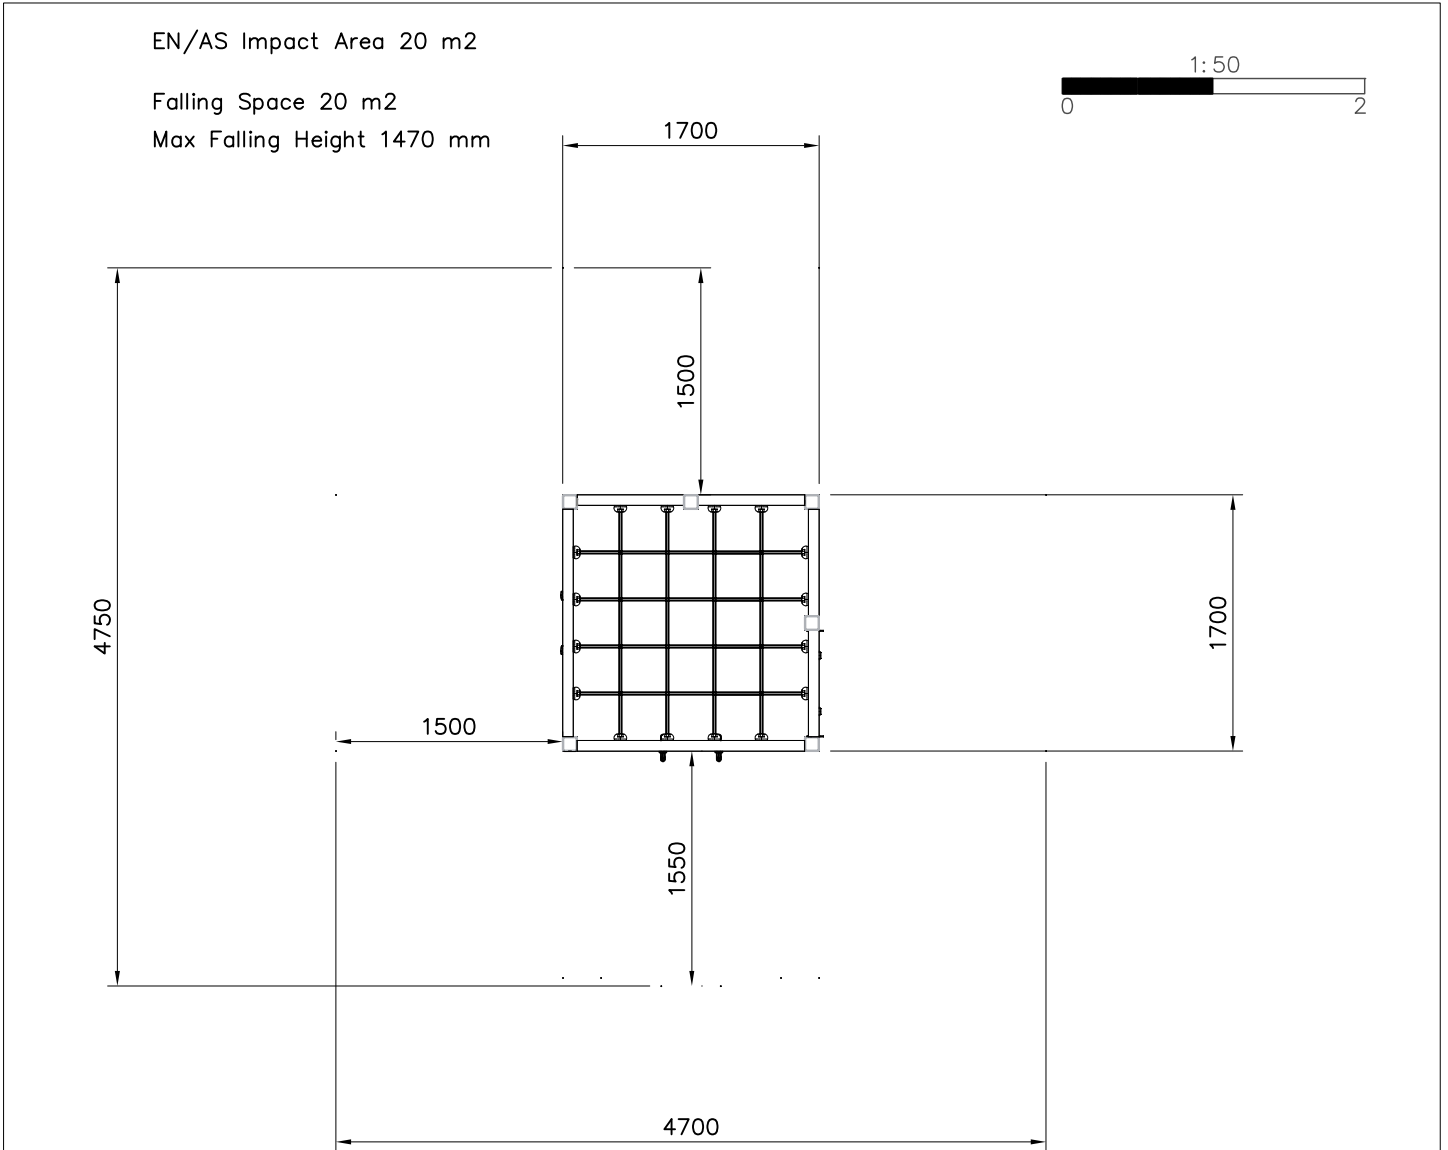

## Q15133

DATE: 22.10.2020

702286  65x65	PCS 1	702339  118x78	PCS 1	706473-305 	PCS 1	706481-705  83x83x10	PCS 6	706485-305  1555x1555	PCS 1	706507-705 	PCS 1
706514  70x120x1504	PCS 4	706531  FASTENER KIT	PCS 6	706546  FASTENER KIT	PCS 1	706558 	PCS 1	706559 	PCS 1	706600-305 	PCS 1
706735-305 	PCS 1	706742 	PCS 1	706932 	PCS 1	707420  93x93x1370	PCS 4	707422  93x93x1370	PCS 2	900240  Ø8x70	PCS 20
901902  30.7x60.9x100	PCS 4	903093  Ø8x90	PCS 16	907694-216  L 704	PCS 6	909511  90x90x650	PCS 6	909519  50x380x380	PCS 6	980107  Ø6x60	PCS 12
980114  Ø4x20	PCS 8	980128  Ø7x40	PCS 4	980151  Ø16/8,4	PCS 4		PCS		PCS		PCS
	PCS		PCS		PCS		PCS		PCS		PCS
	PCS		PCS		PCS		PCS		PCS		PCS

+ EN/AS Impact Area 20 m<sup>2</sup> +

+ Falling Space 20 m<sup>2</sup>

+ Max Falling Height 1470 mm +

<p>DET 1</p> 	<p>DET 2</p> 	<p>DET 3</p> 	<p>DET 4</p> 
<p>DET 5</p> 			

DATE: 22.10.2020

1:50

A

B