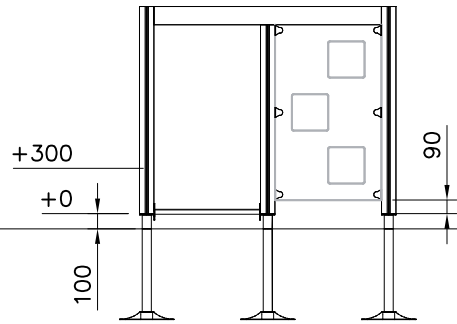

+ EN/AS Impact Area 20 m<sup>2</sup> +

+ Falling Space 20 m<sup>2</sup>

+ Max Falling Height 1470 mm +

<p>DET 1</p> 	<p>DET 2</p> 	<p>DET 3</p> 	<p>DET 4</p> 
<p>DET 5</p> 			

DATE: 22.10.2020

1:50

A

B