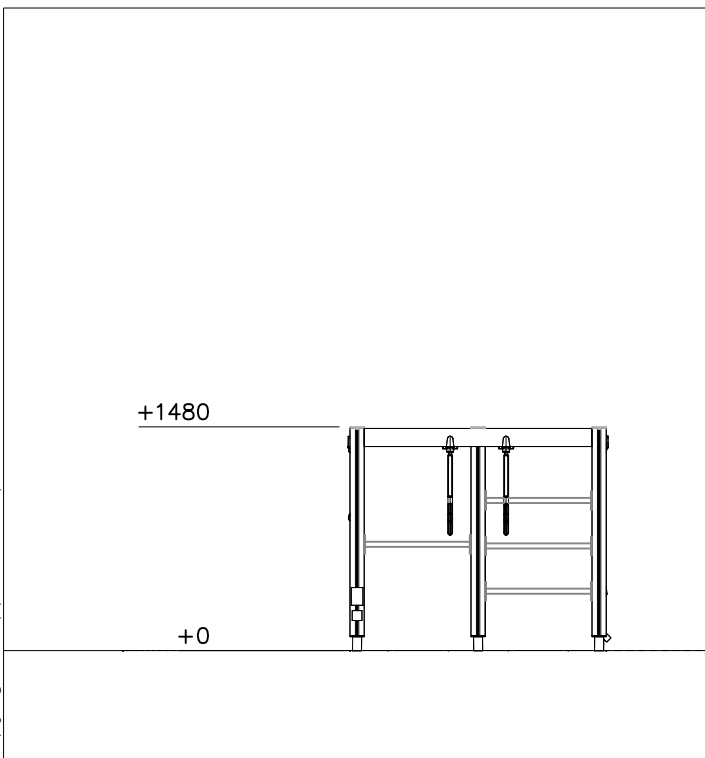

## Q15133

DATE: 22.10.2020

702286  65x65	PCS 1	702339  118x78	PCS 1	706473-305 	PCS 1	706481-705  83x83x10	PCS 6	706485-305  1555x1555	PCS 1	706507-705 	PCS 1
706514  70x120x1504	PCS 4	706531  FASTENER KIT	PCS 6	706546  FASTENER KIT	PCS 1	706558 	PCS 1	706559 	PCS 1	706600-305 	PCS 1
706735-305 	PCS 1	706742 	PCS 1	706932 	PCS 1	707420  93x93x1370	PCS 4	707422  93x93x1370	PCS 2	900240  Ø8x70	PCS 20
901902  30.7x60.9x100	PCS 4	903093  Ø8x90	PCS 16	907694-216  L 704	PCS 6	909511  90x90x650	PCS 6	909519  50x380x380	PCS 6	980107  Ø6x60	PCS 12
980114  Ø4x20	PCS 8	980128  Ø7x40	PCS 4	980151  Ø16/8,4	PCS 4		PCS		PCS		PCS
	PCS		PCS		PCS		PCS		PCS		PCS
	PCS		PCS		PCS		PCS		PCS		PCS

+ EN/AS Impact Area 20 m<sup>2</sup> +

+ Falling Space 20 m<sup>2</sup>

+ Max Falling Height 1470 mm +

<p>DET 1</p> 	<p>DET 2</p> 	<p>DET 3</p> 	<p>DET 4</p> 
<p>DET 5</p> 			

DATE: 22.10.2020

1:50

A

B