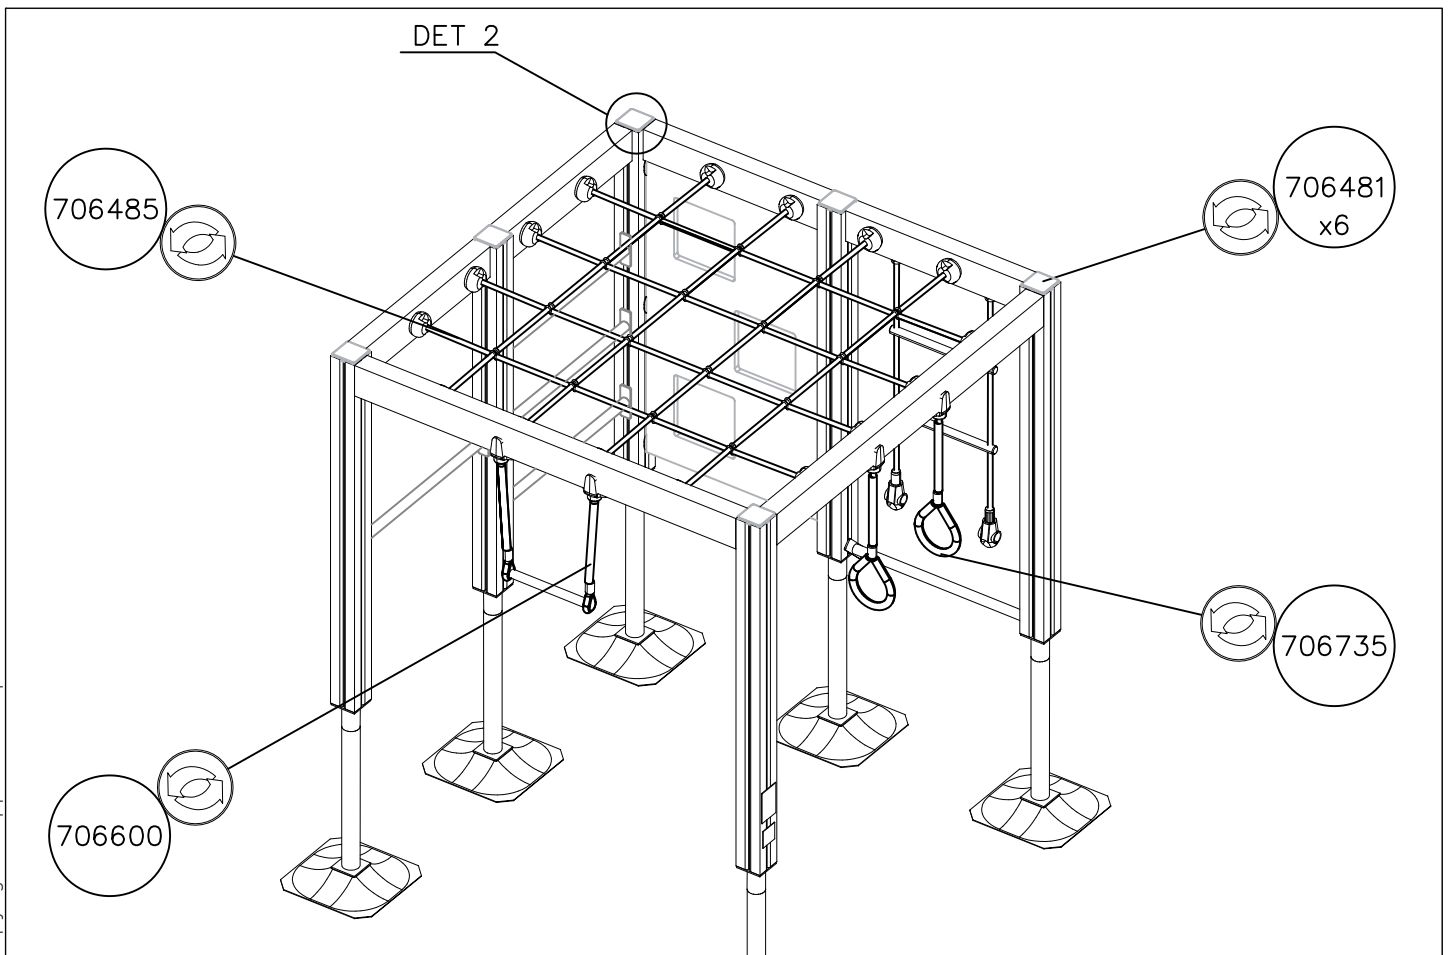

+ EN/AS Impact Area 20 m<sup>2</sup> +

+ Falling Space 20 m<sup>2</sup>

+ Max Falling Height 1470 mm +

<p>DET 1</p> 	<p>DET 2</p> 	<p>DET 3</p> 	<p>DET 4</p> 
<p>DET 5</p> 			

DATE: 22.10.2020

1:50

A

B