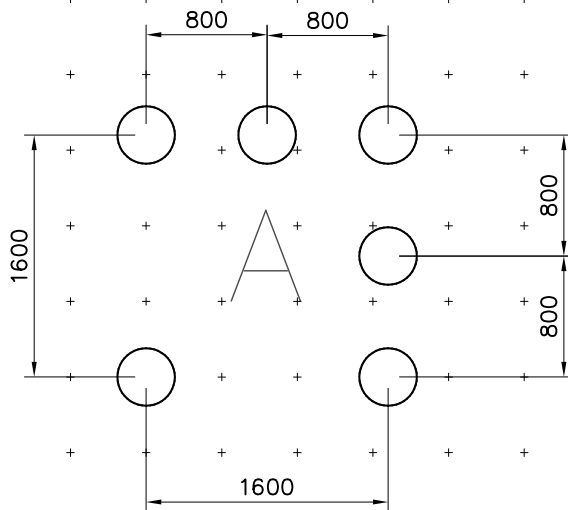

## Q15133

DATE: 22.10.2020

702286  65x65	PCS 1	702339  118x78	PCS 1	706473-305 	PCS 1	706481-705  83x83x10	PCS 6	706485-305  1555x1555	PCS 1	706507-705 	PCS 1
706514  70x120x1504	PCS 4	706531  FASTENER KIT	PCS 6	706546  FASTENER KIT	PCS 1	706558 	PCS 1	706559 	PCS 1	706600-305 	PCS 1
706735-305 	PCS 1	706742 	PCS 1	706932 	PCS 1	707420  93x93x1370	PCS 4	707422  93x93x1370	PCS 2	900240  Ø8x70	PCS 20
901902  30.7x60.9x100	PCS 4	903093  Ø8x90	PCS 16	907694-216  L 704	PCS 6	909511  90x90x650	PCS 6	909519  50x380x380	PCS 6	980107  Ø6x60	PCS 12
980114  Ø4x20	PCS 8	980128  Ø7x40	PCS 4	980151  Ø16/8,4	PCS 4		PCS		PCS		PCS
	PCS		PCS		PCS		PCS		PCS		PCS
	PCS		PCS		PCS		PCS		PCS		PCS

+ EN/AS Impact Area 20 m<sup>2</sup> +

+ Falling Space 20 m<sup>2</sup>

+ Max Falling Height 1470 mm +

<p>DET 1</p> 	<p>DET 2</p> 	<p>DET 3</p> 	<p>DET 4</p> 
<p>DET 5</p> 			

DATE: 22.10.2020

1:50

A

B