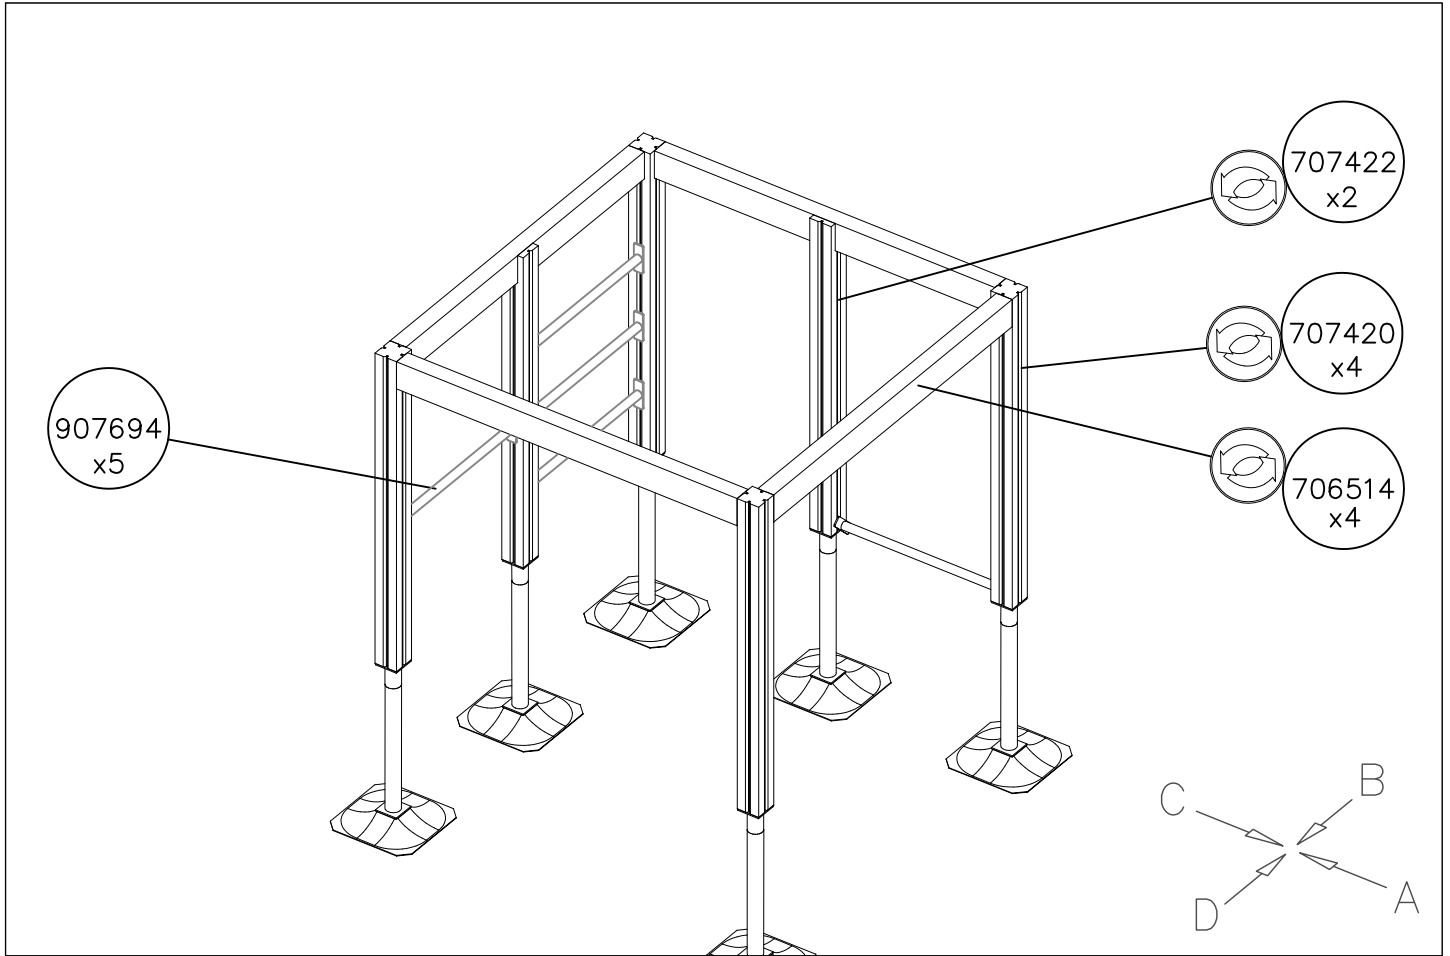

+ EN/AS Impact Area 20 m<sup>2</sup> +

+ Falling Space 20 m<sup>2</sup>

+ Max Falling Height 1470 mm +

<p>DET 1</p> 	<p>DET 2</p> 	<p>DET 3</p> 	<p>DET 4</p> 
<p>DET 5</p> 			

DATE: 22.10.2020

1:50

A

B